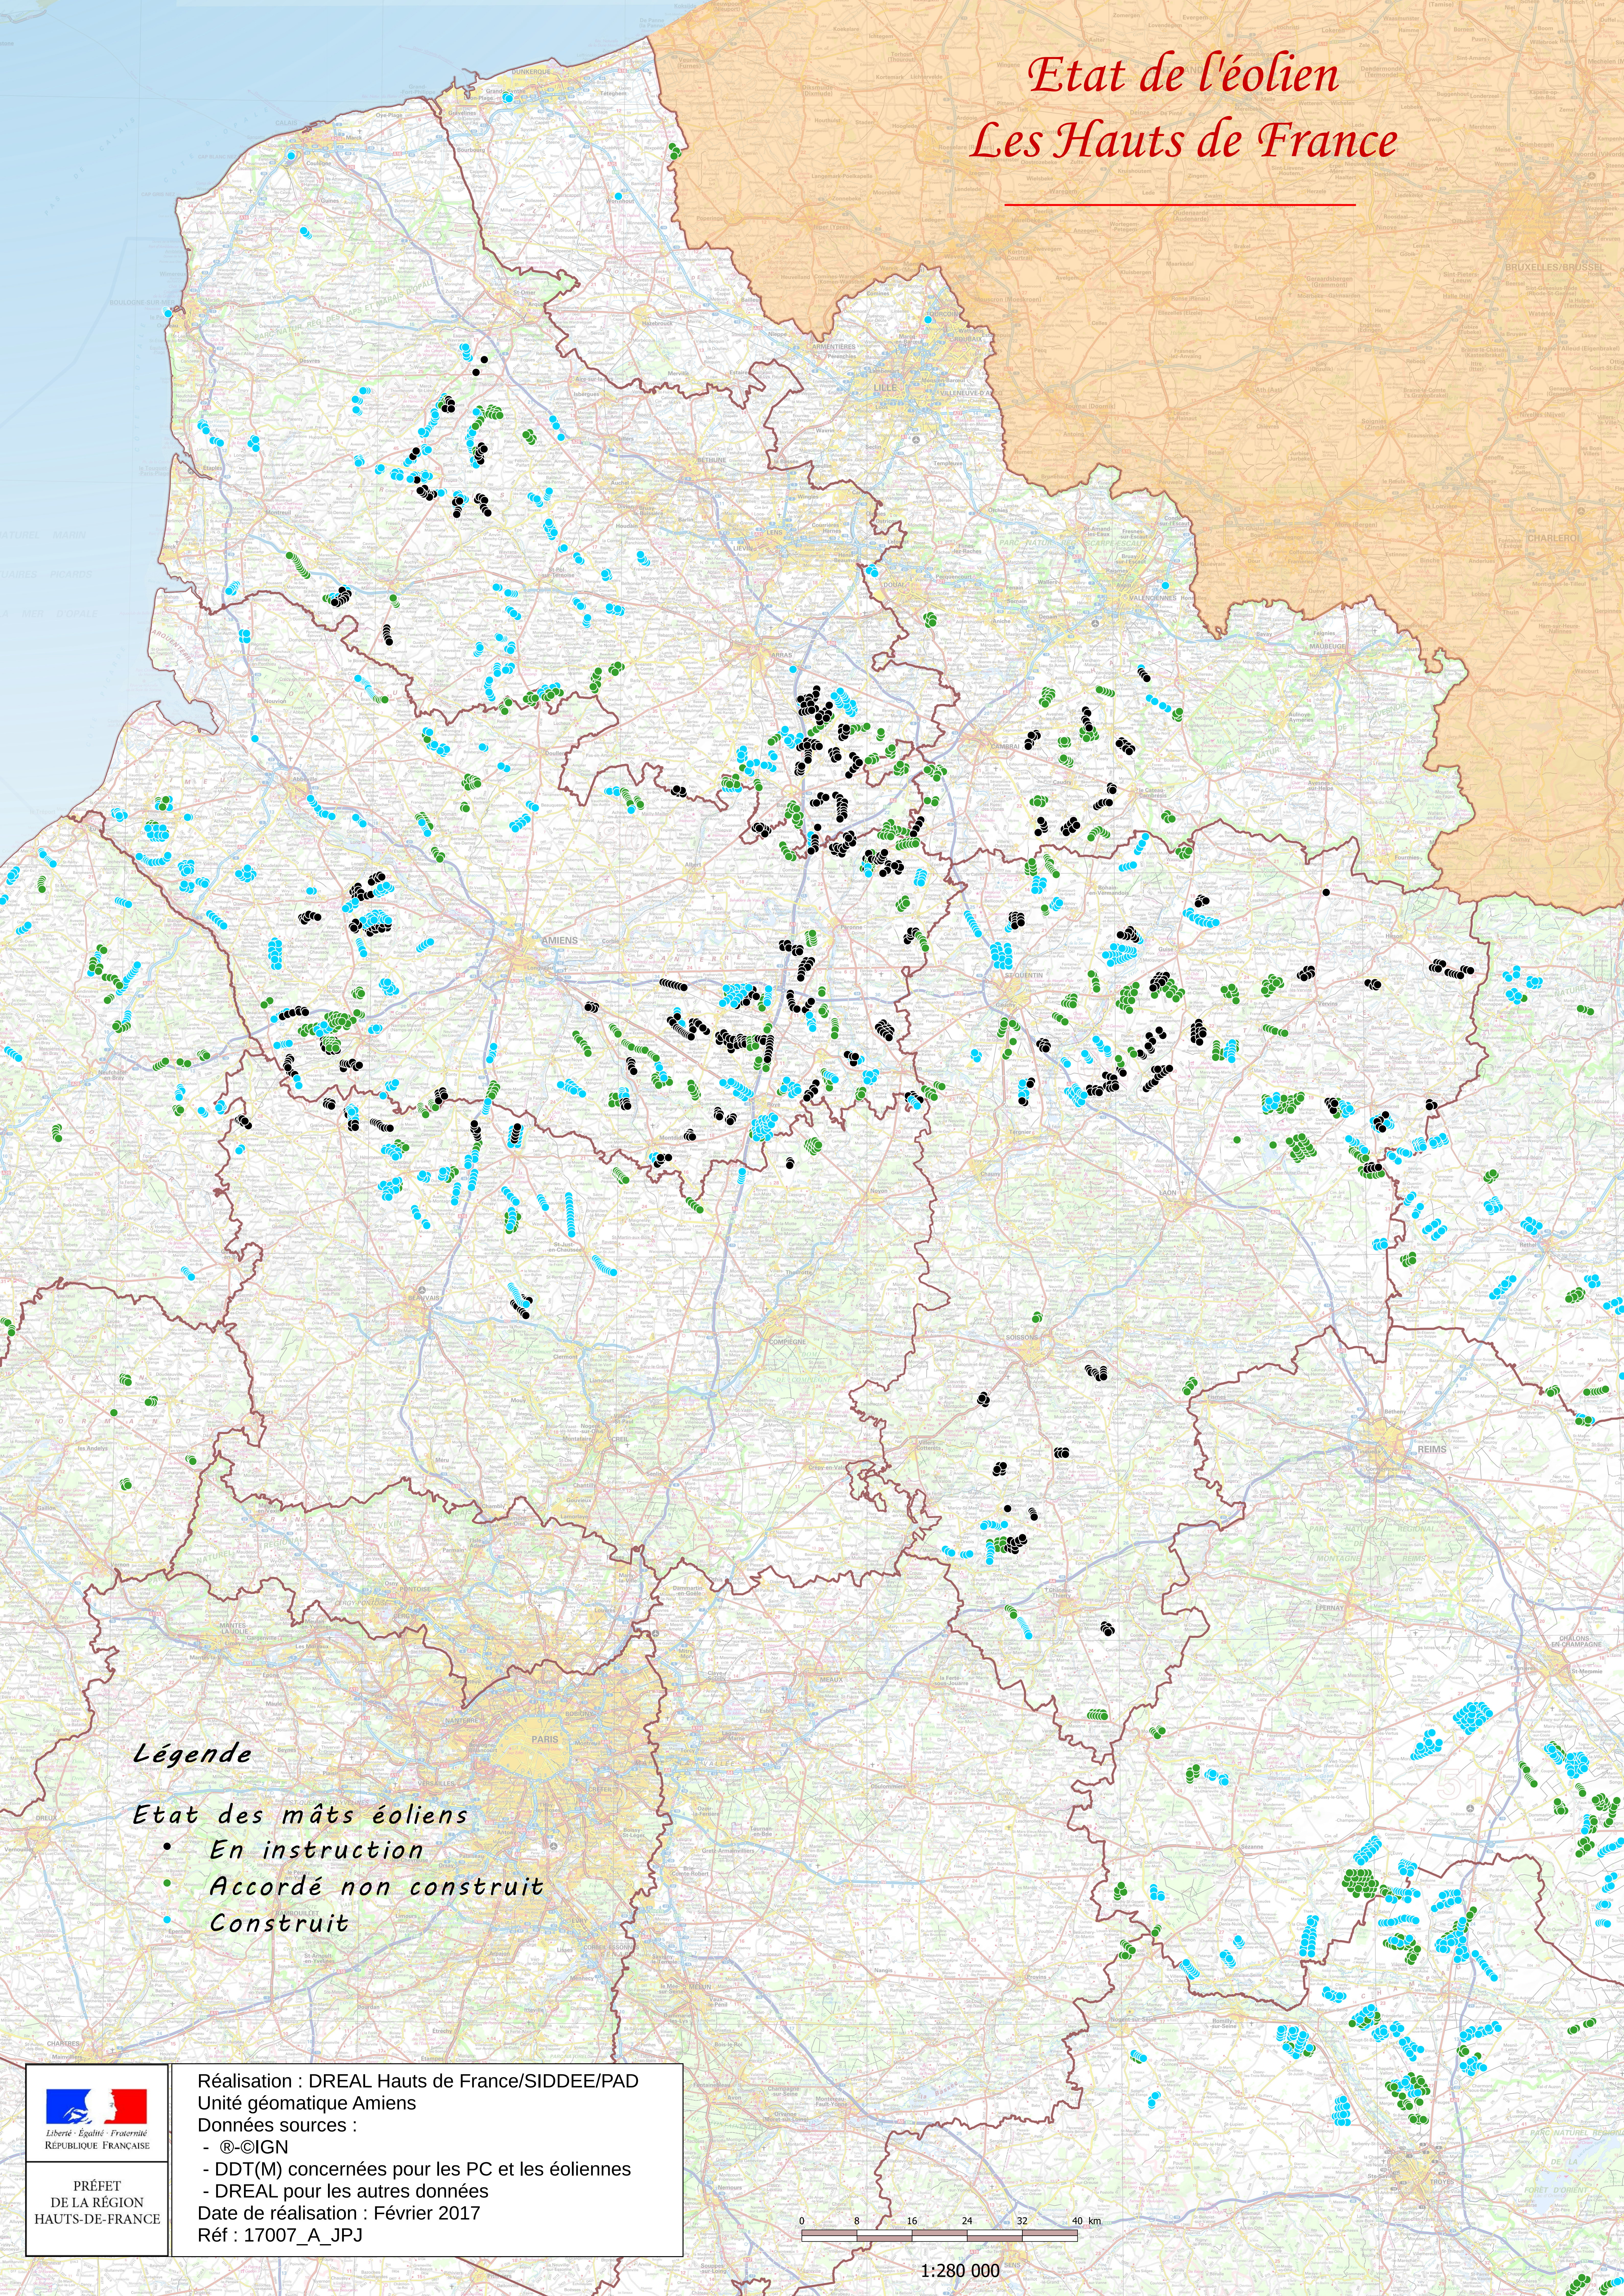

Etat de l'éolien Les Hauts de France

Légende

Etat des mâts éoliens

- En instruction
- Accordé non construit
- Construit

PRÉFET
DE LA RÉGION
HAUTS-DE-FRANCE

Réalisation : DREAL Hauts de France/SIDDEE/PAD
Unité géomatique Amiens
Données sources :
- ©IGN
- DDT(M) concernées pour les PC et les éoliennes
- DREAL pour les autres données
Date de réalisation : Février 2017
Réf : 17007_A_JPJ

1:280 000