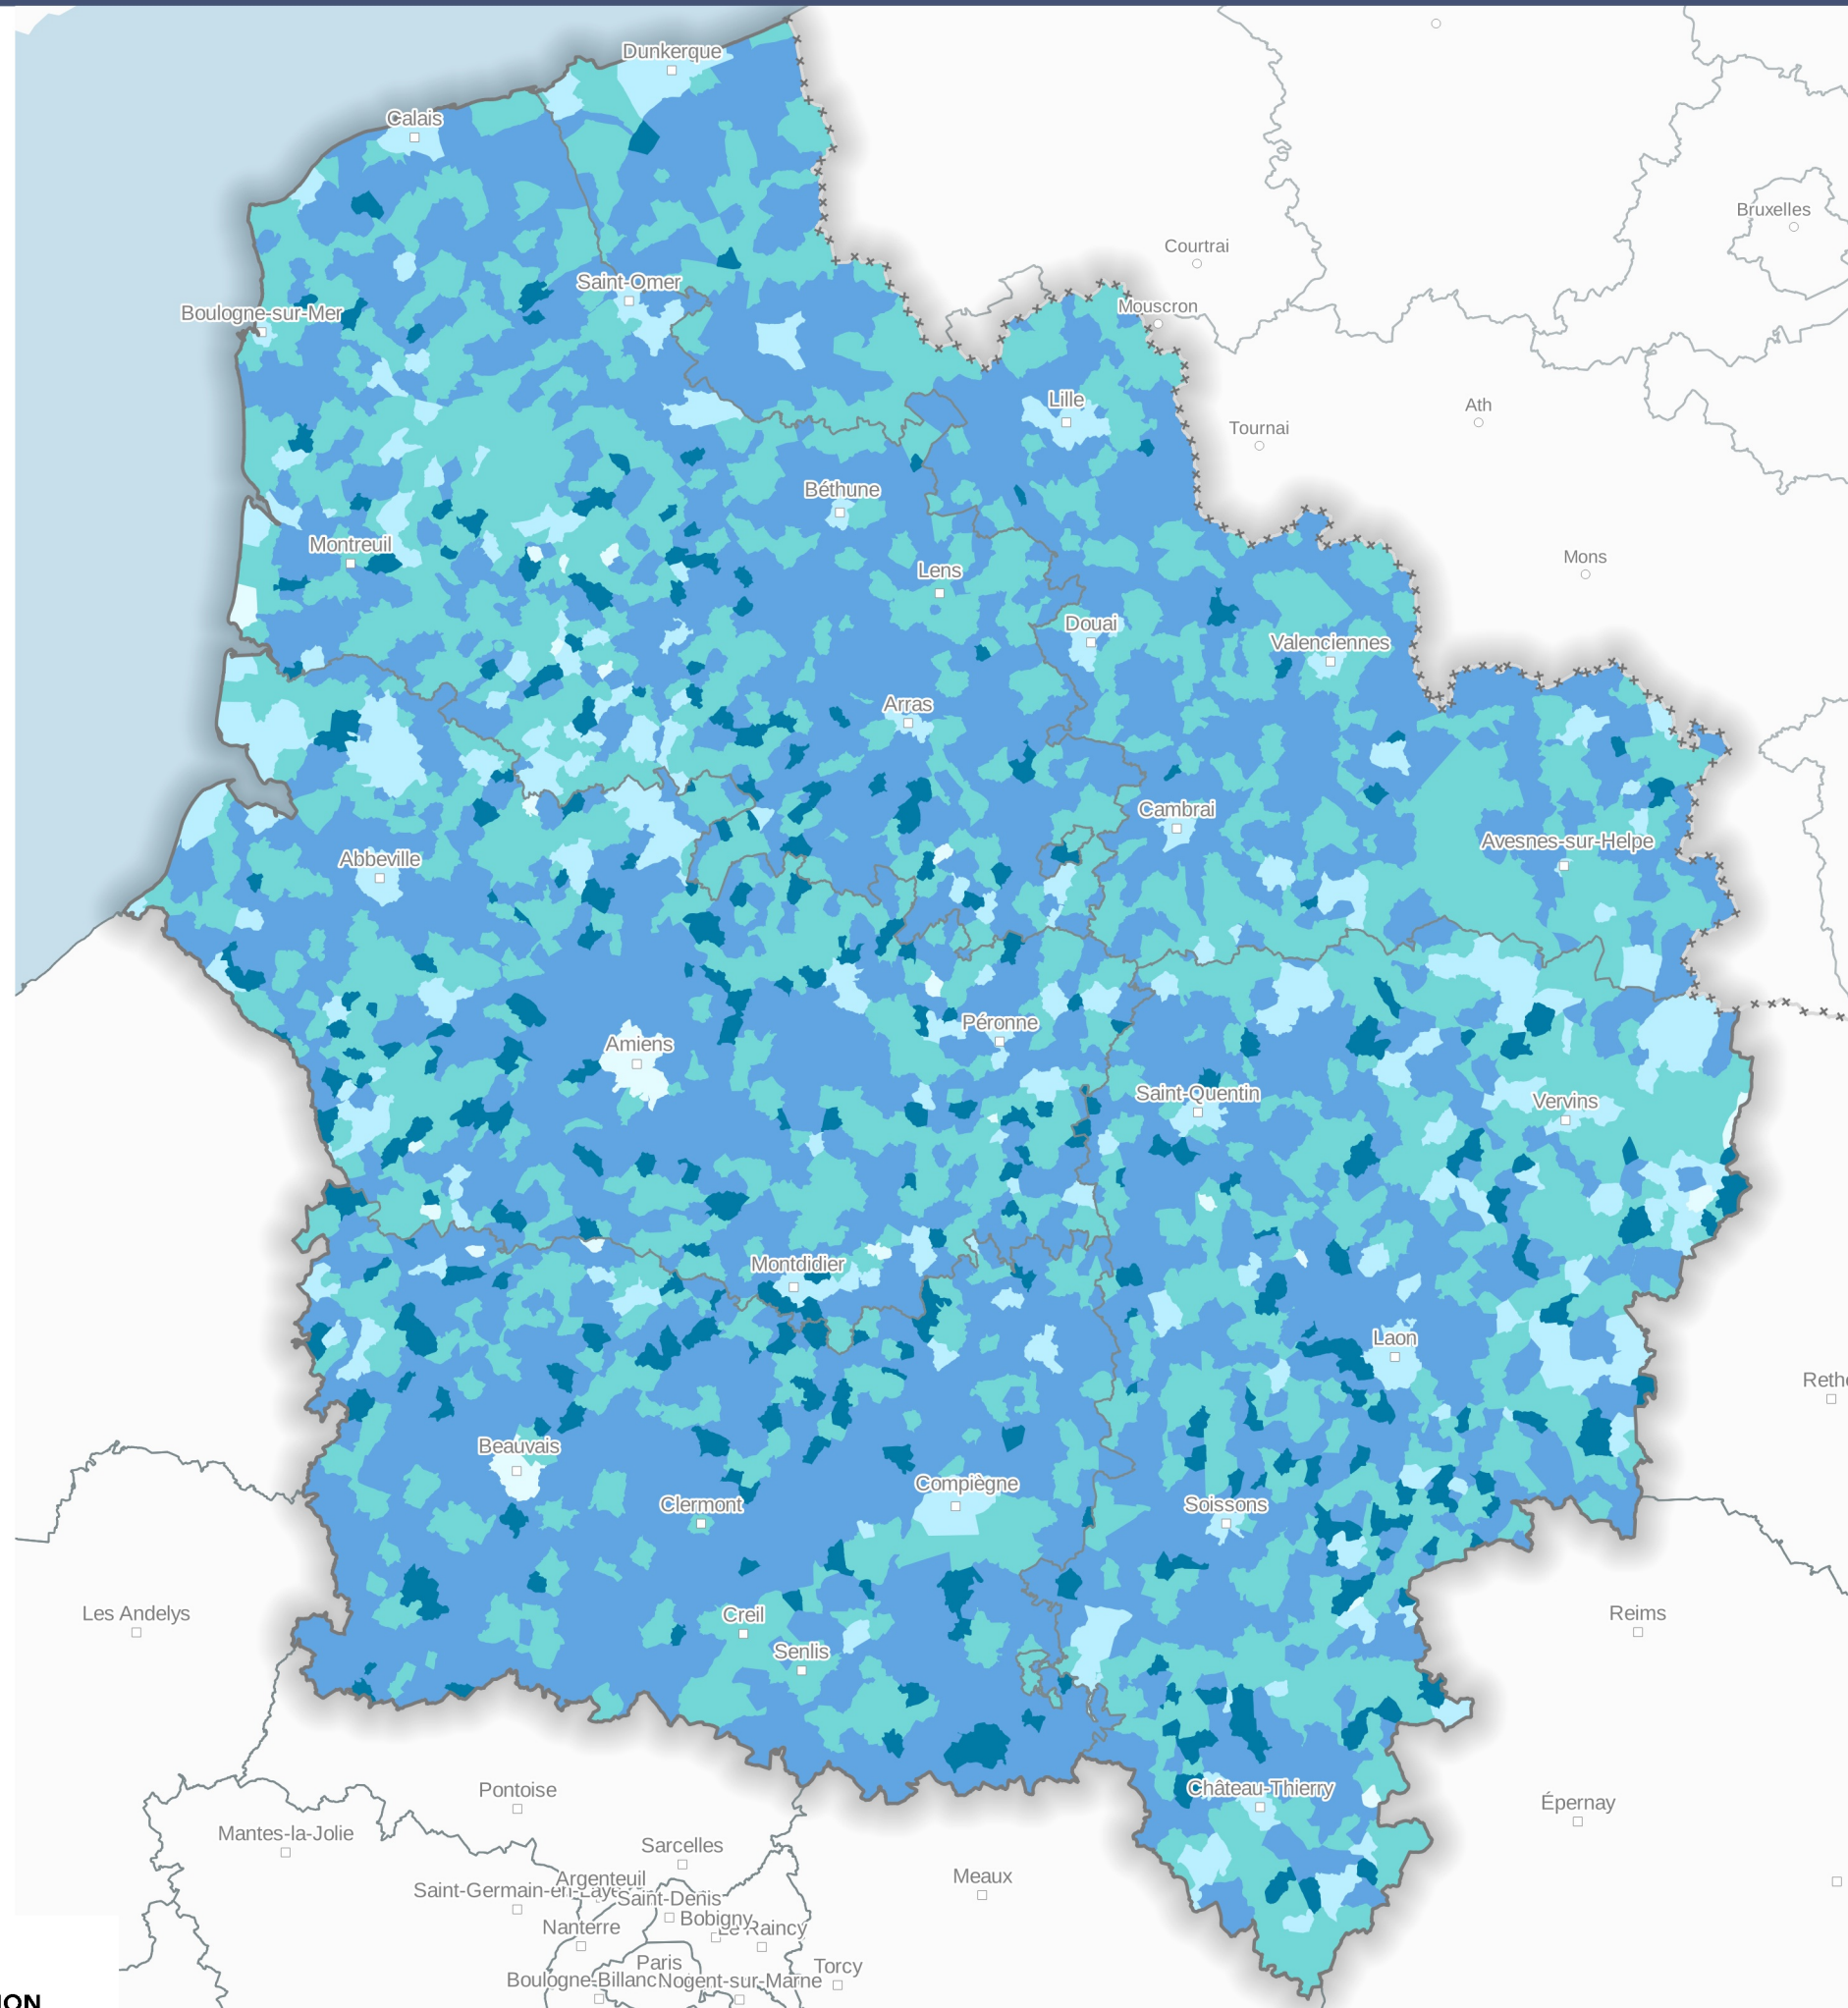

Actifs de plus de 15 ans travaillant dans une autre commune que celle de résidence

Mobilité dans les territoires

Mobilité alternant en %

- de 0 à 30
- de 30 à 60
- de 60 à 80
- de 80 à 95
- > à 95

Administratif

- Commune
- Limite régionale
- Limite départementale
- Frontière nationale

Conception : DREAL Hauts-de-France/SIDDEE/PAD
Données sources : INSEE - RP2015
Fonds de plan : © IGN ADMIN EXPRESS®
Date de réalisation : 02/02/2021
Réf. : 20-009-L