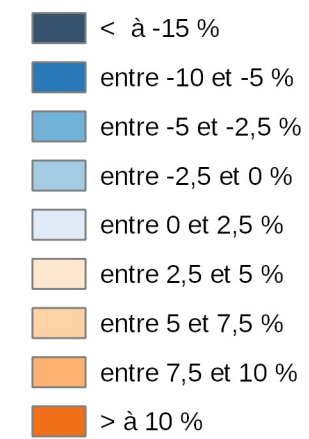

Evolution de l'emploi entre 2007 et 2017

Evolution moyenne de l'emploi total par zone d'emploi 2020

Répartition par zone d'emploi 2020

Administratif

Conception : DREAL Hauts-de-France/SIDDEE/PAD
 Données sources :
 Estimations emploi (INSEE)
 Zones d'emploi 2020 (INSEE)
 Fonds de plan :
 © IGN ADMIN EXPRESS ®
 Date de réalisation : 13/01/2021
 Réf. : 20-009-L