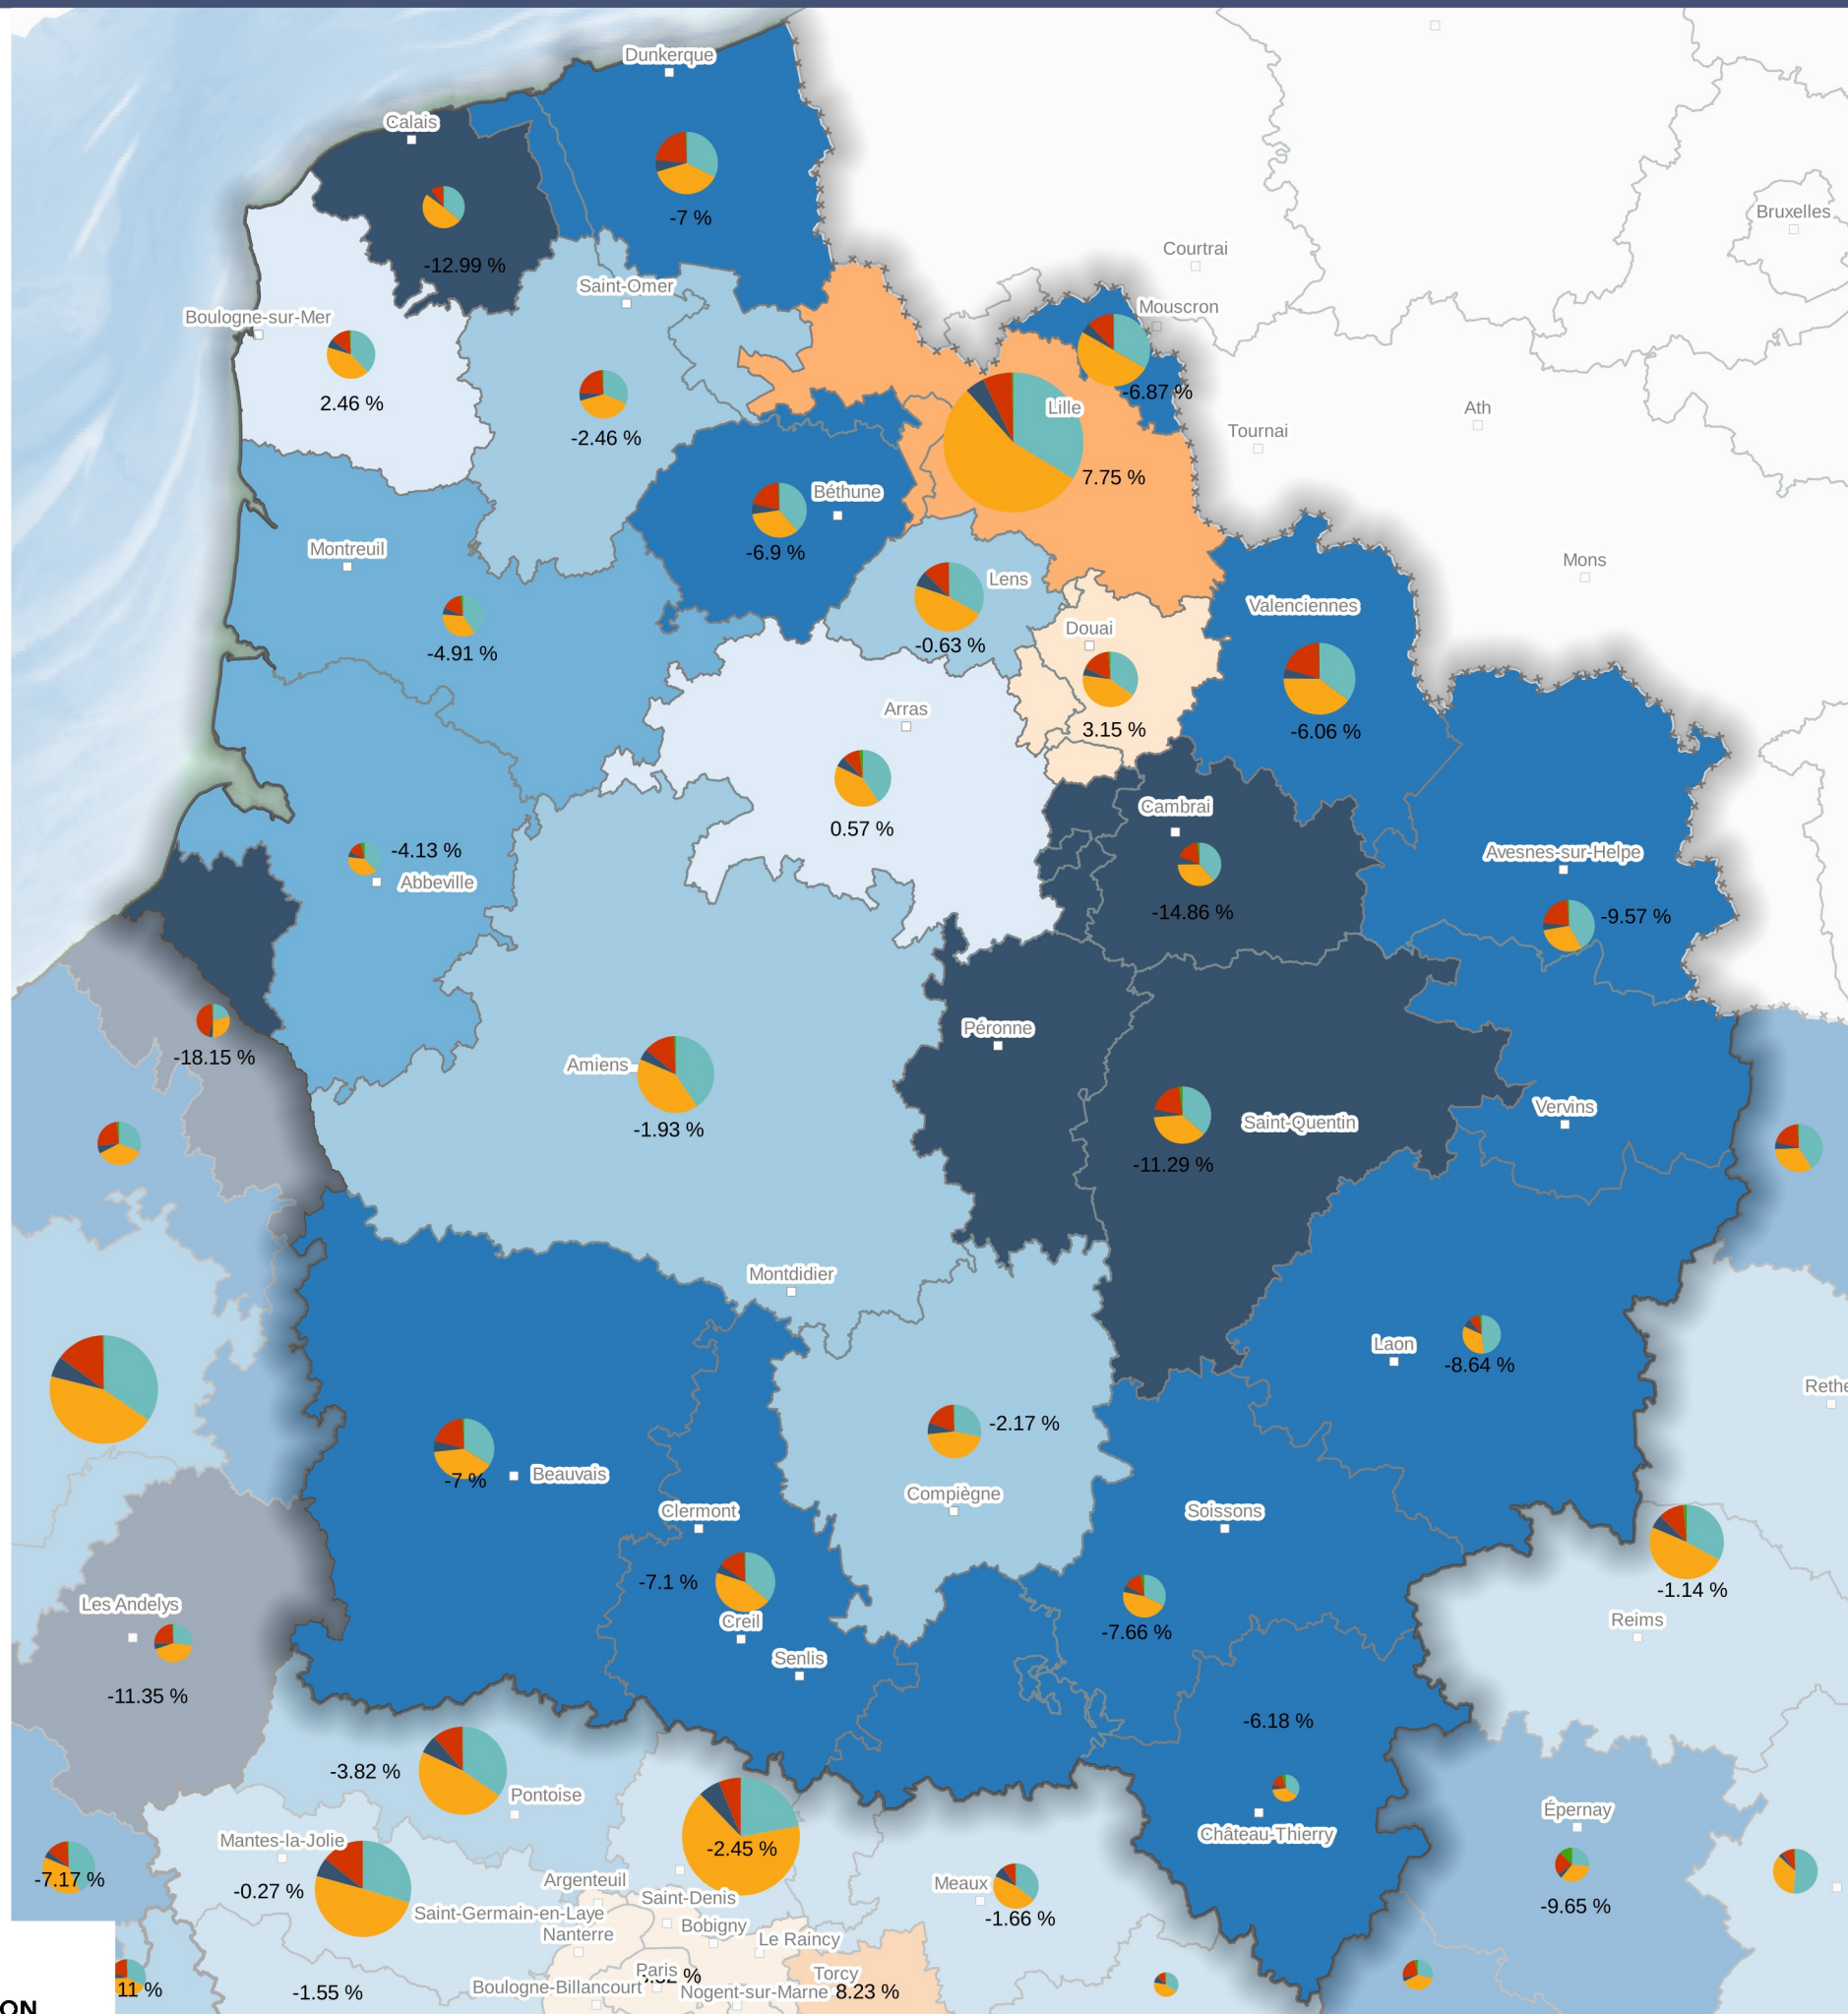

Evolution de l'emploi entre 2007 et 2017

Evolution moyenne de l'emploi total par zone d'emploi 2020

Répartition par zone d'emploi 2020

Administratif

Conception : DREAL Hauts-de-France/SIDDEE/PAD
 Données sources :
 Estimations emploi (INSEE)
 Zones d'emploi 2020 (INSEE)
 Fonds de plan :
 © IGN ADMIN EXPRESS ®
 Date de réalisation : 13/01/2021
 Réf. : 20-009-L