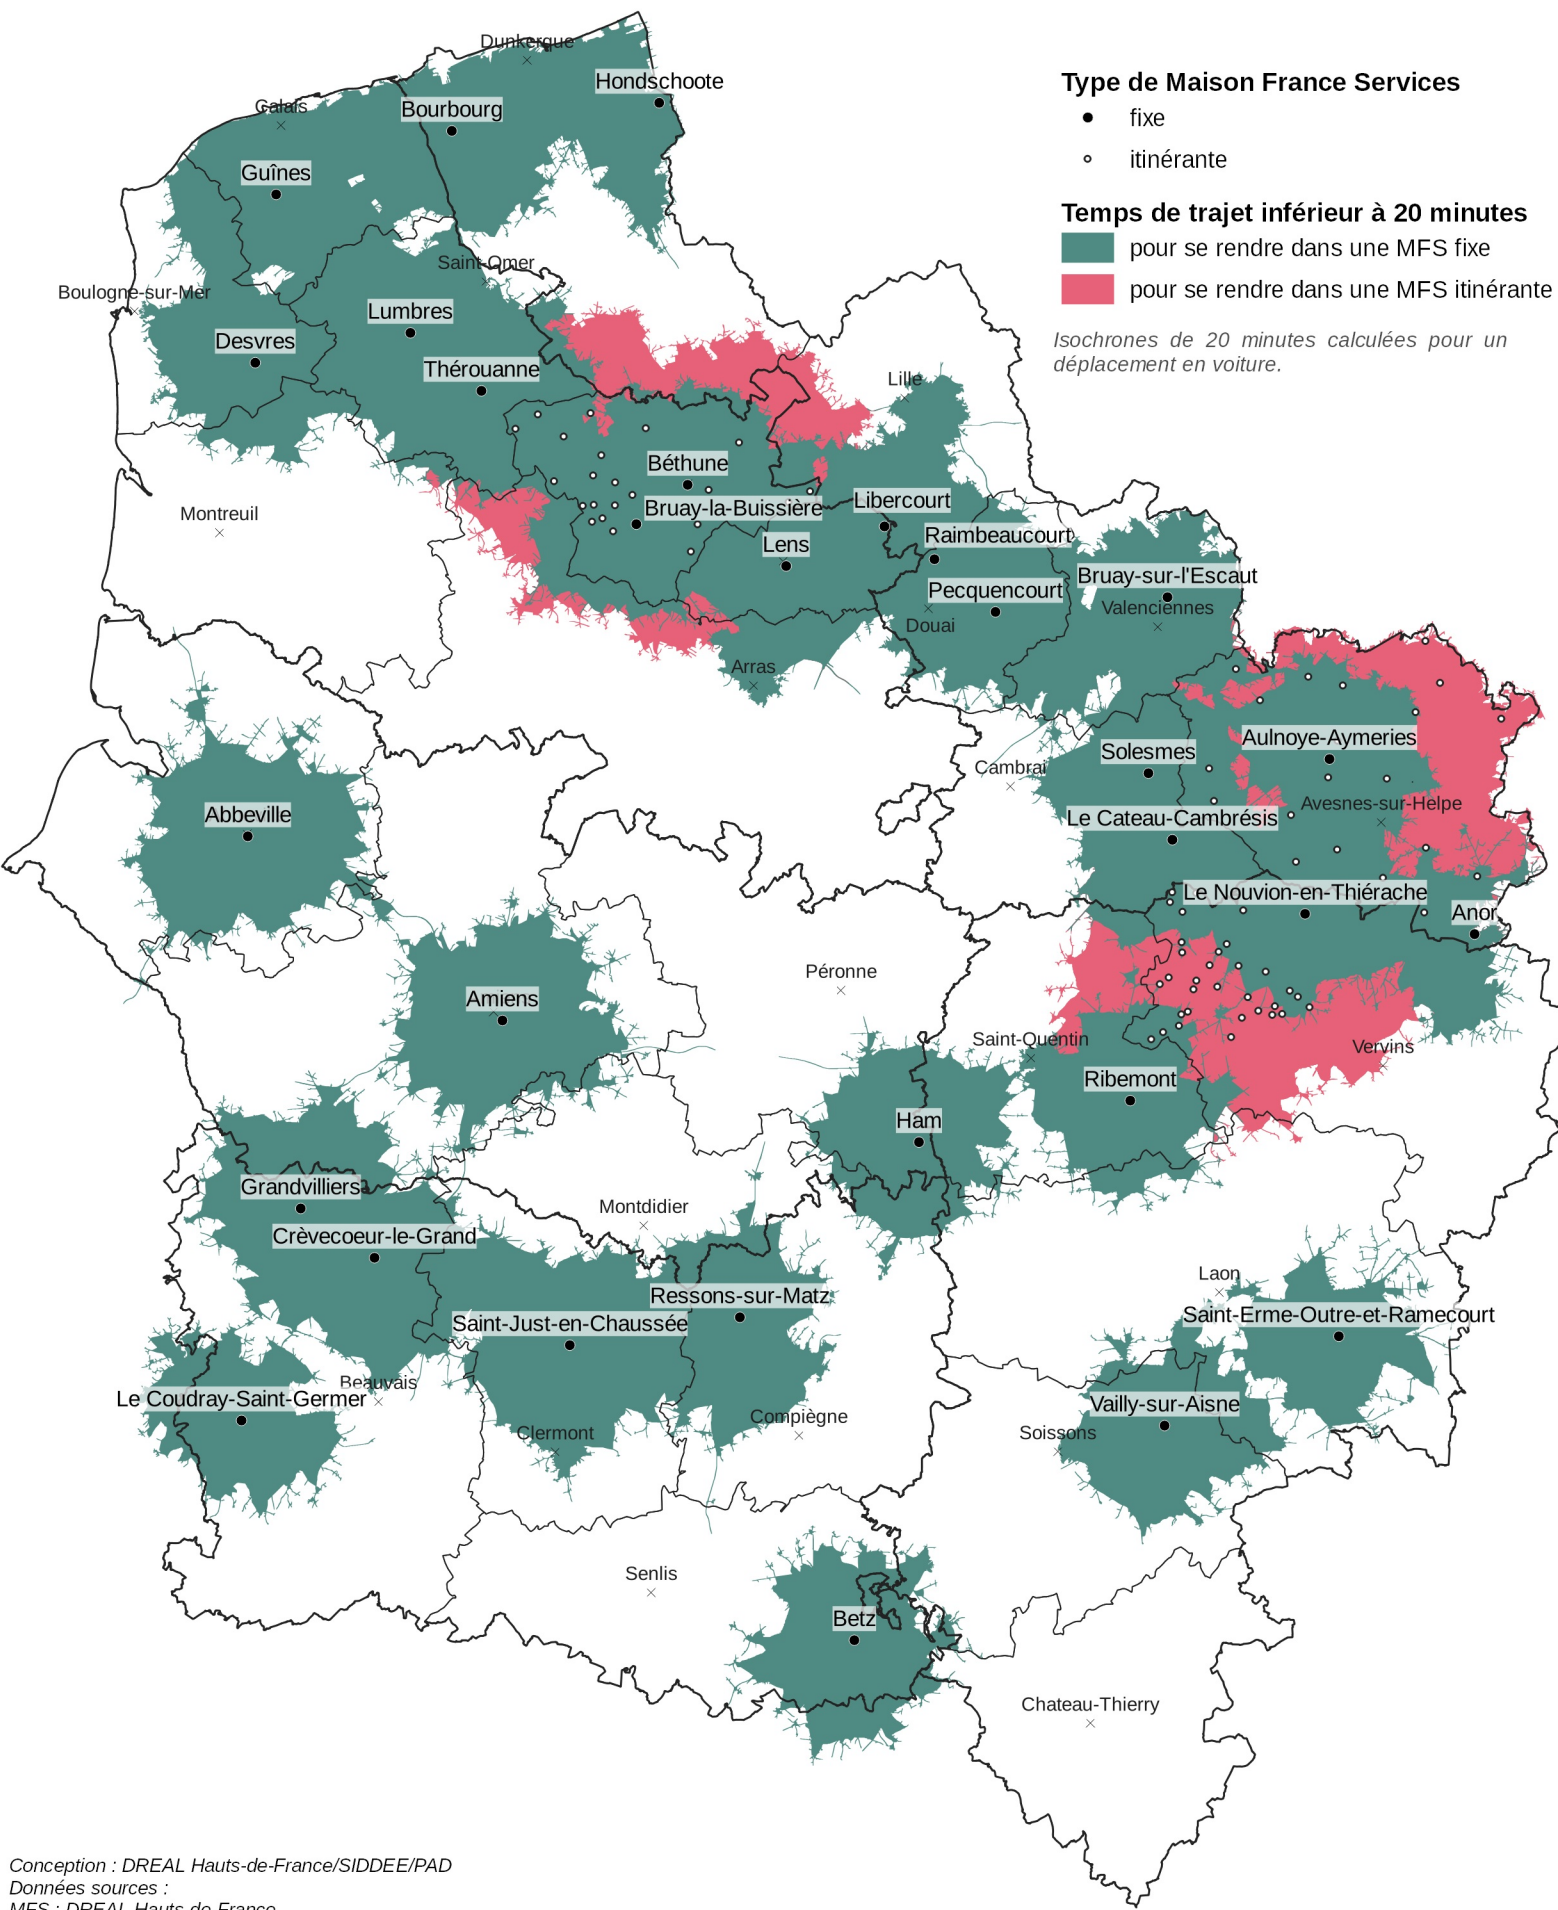

Couverture régionale des Maisons France Services (MFS)

Région Hauts-de-France

Type de Maison France Services

- fixe
- itinérante

Temps de trajet inférieur à 20 minutes

- pour se rendre dans une MFS fixe
- pour se rendre dans une MFS itinérante

Isochrones de 20 minutes calculées pour un déplacement en voiture.