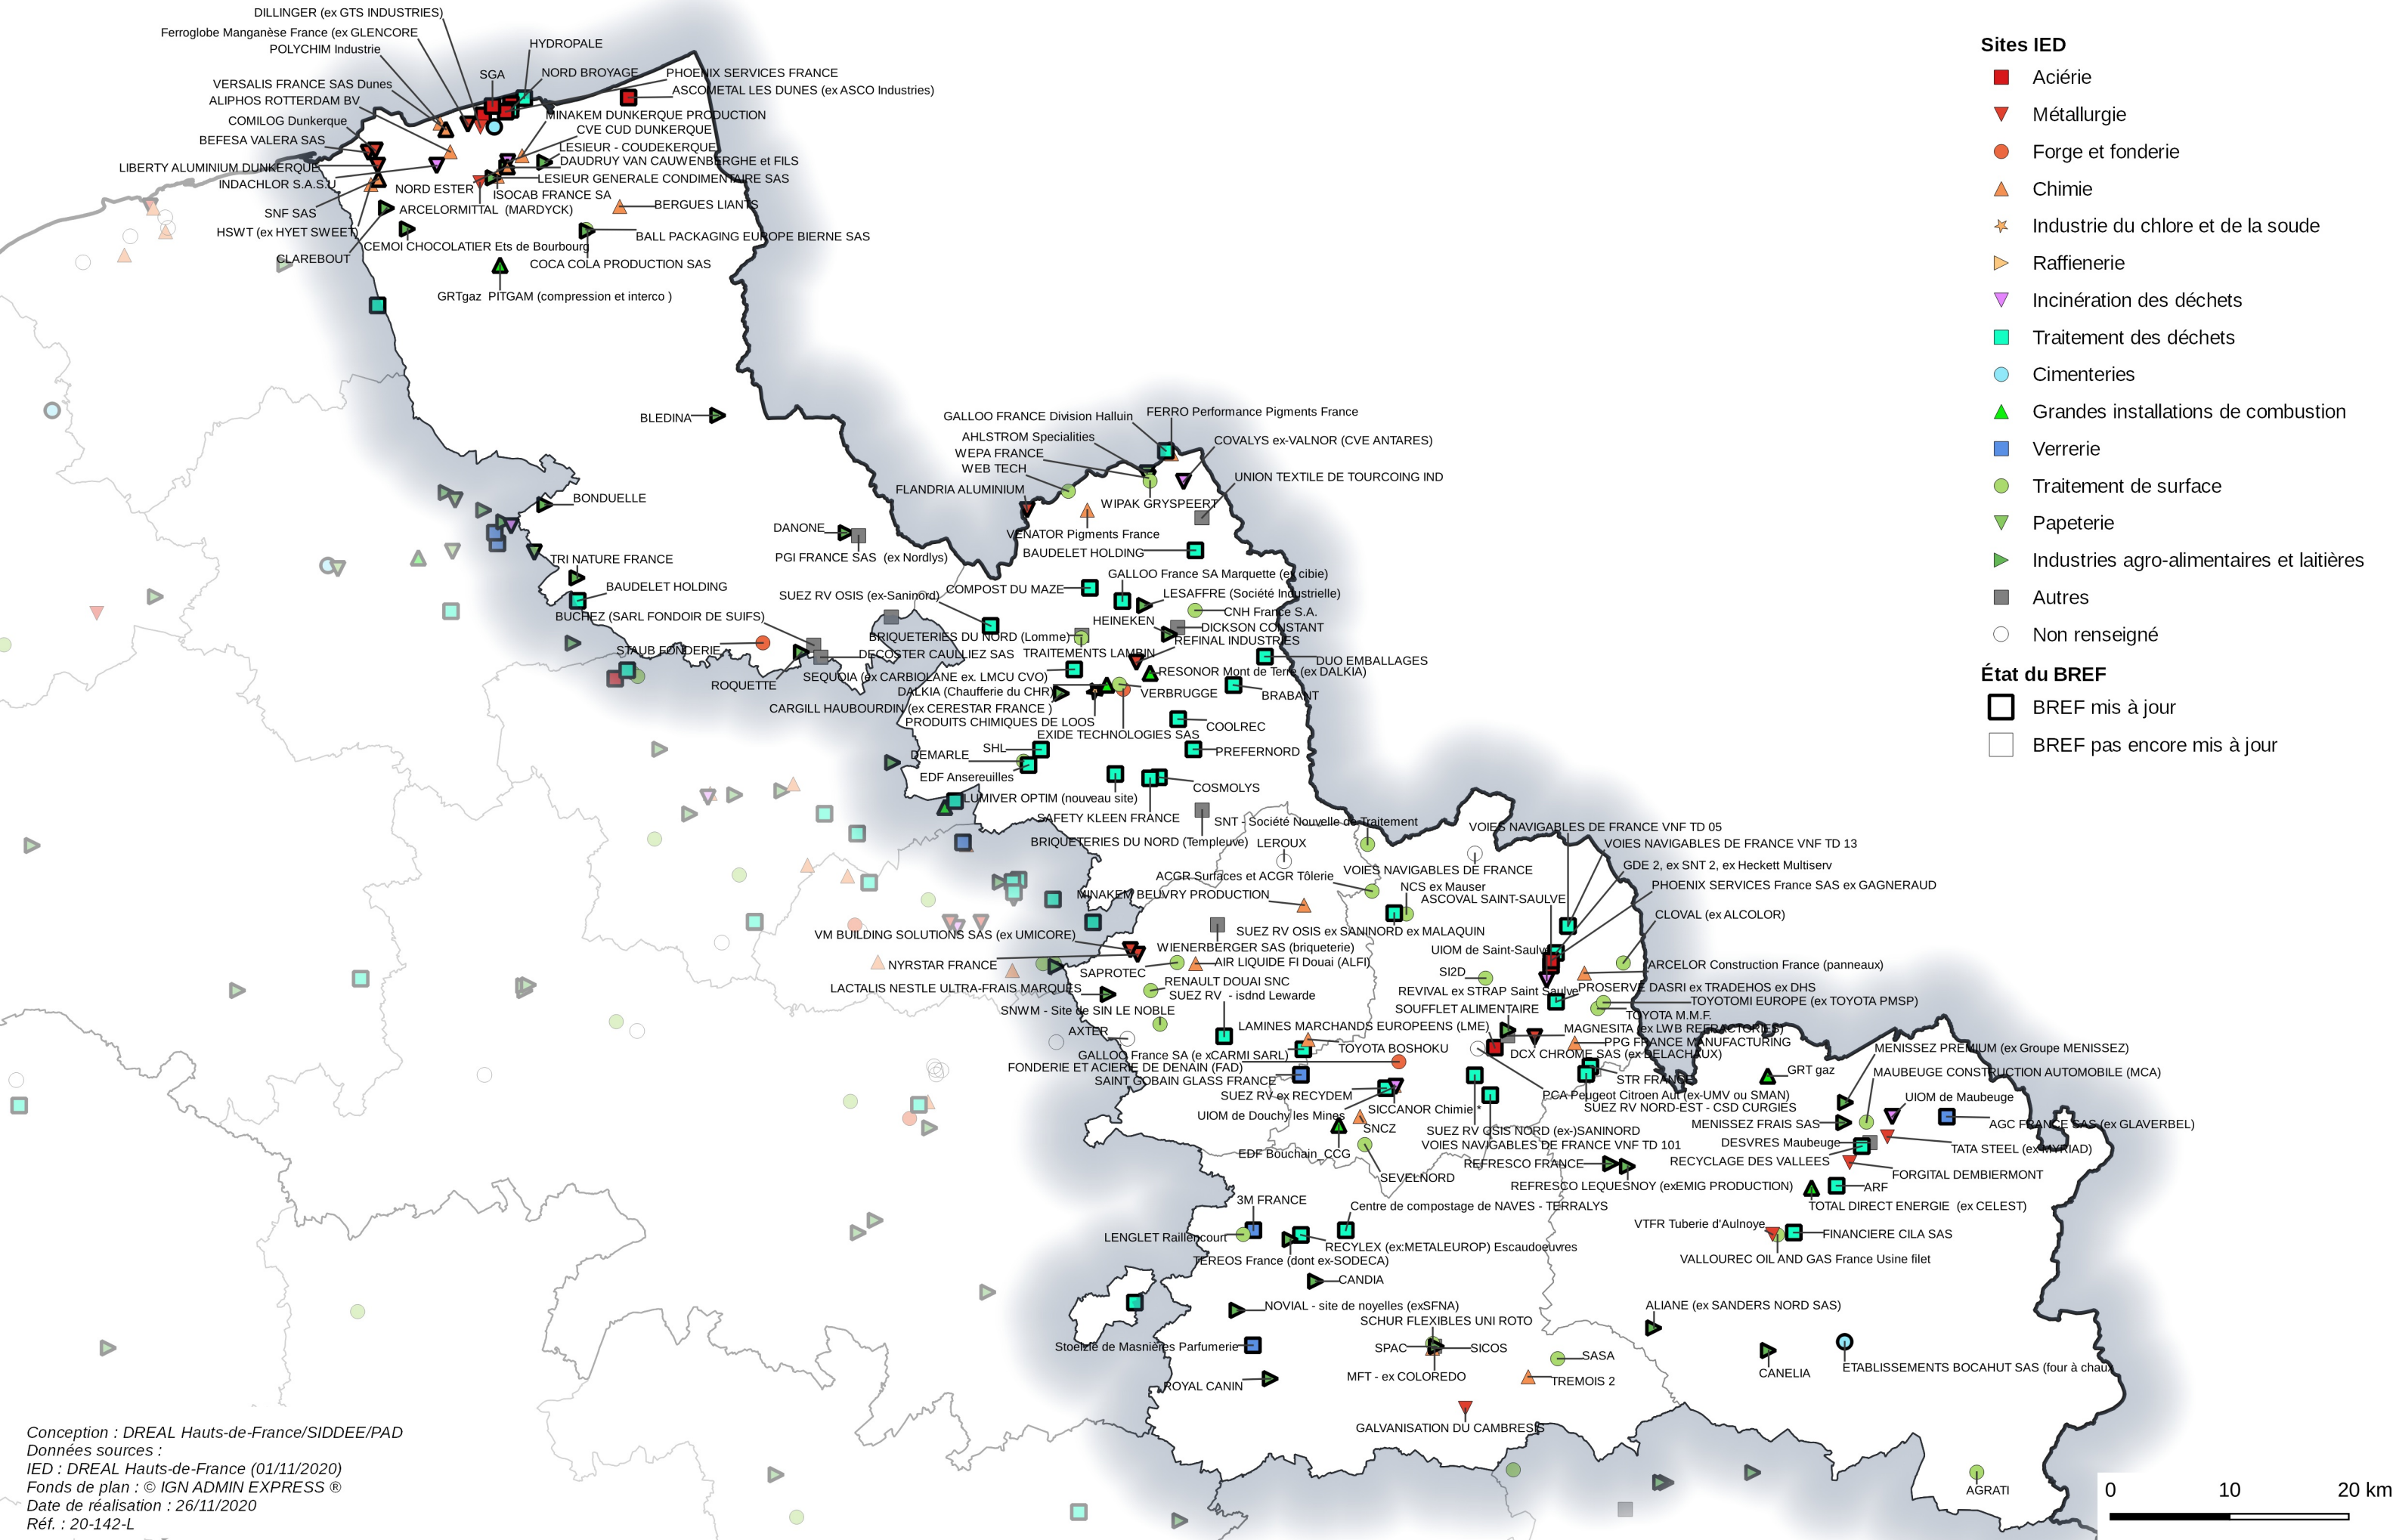

Sites IED (Industrial Emissions Directive) au 01/11/2020

Département du Nord

Conception : DREAL Hauts-de-France/SIDDEE/PAD
Données sources : IED : DREAL Hauts-de-France (01/11/2020)
Fonds de plan : © IGN ADMIN EXPRESS ©
Date de réalisation : 26/11/2020
Réf. : 20-142-L