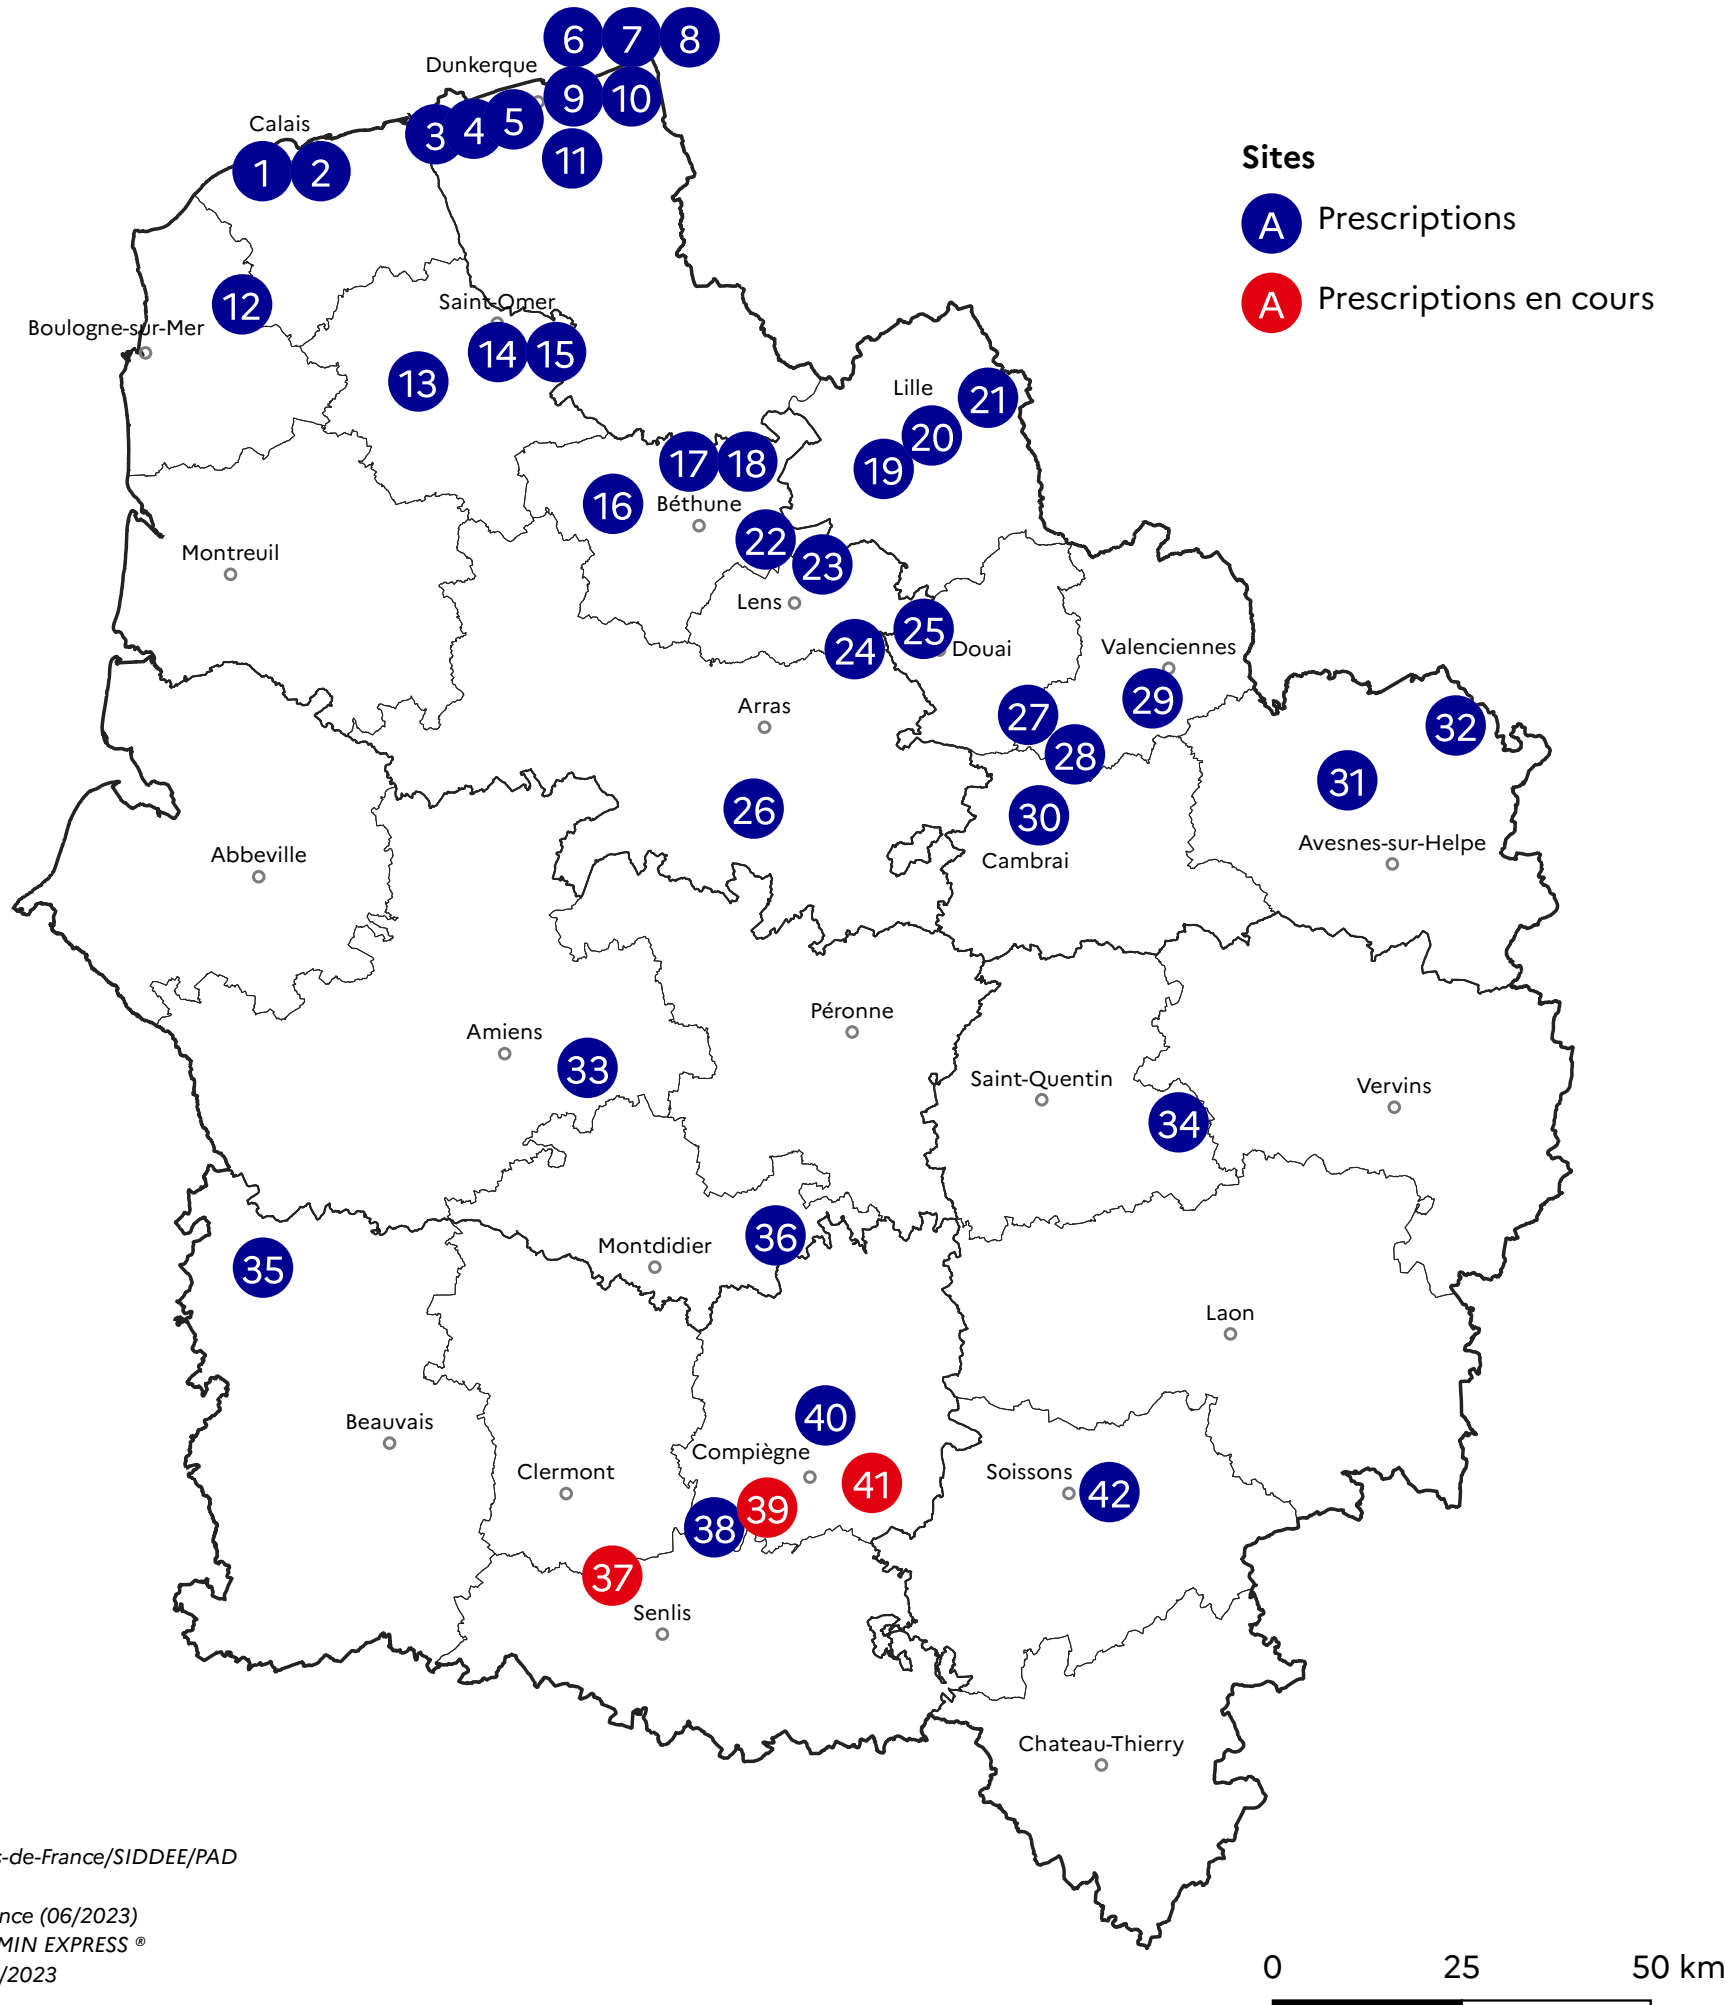

Sites industriels disposant de prescriptions spécifiques en cas d'épisode de pollution atmosphérique

Région Hauts-de-France

Numéro	Nom du site
1	CALAIS ENERGIE
2	GRAFTECH FRANCE SNC
3	FLOCRYL
4	ALUMINIUM DUNKERQUE
5	FERROGLOBE MANGANESE FRANCE
6	ARCELORMITTAL FRANCE Dunkerque
7	ENGIE Thermique France (DK6)
8	IMERYS ALUMINATES
9	VERSALIS FRANCE SAS Dunes
10	VERSALIS FRANCE SAS Fortelet
11	BALL PACKAGING EUROPE BIERNE SAS
12	CHAUX ET DOLOMIES DU BOULONNAIS
13	EQIOM Cimenterie de Lumbres
14	ALPHAGLASS
15	ARC FRANCE
16	TEREOS Lillers
17	ROQUETTE
18	ROQUETTE Lestrem
19	CARGILL HAUBOURDIN SAS
20	RESONOR Mont de Terre (Dalkia)
21	R ENERGIES
22	DRAKA COMTEQ FRANCE
23	O-I FRANCE SAS
24	POLYNT COMPOSITES
25	NYRSTAR FRANCE
26	TEREOS Boiry-Sainte-Rictrude
27	SAINT GOBAIN GLASS Emerchicourt
28	EDF Bouchain CCG
29	LAMINES MARCHANDS EUROPEENS (LME)
30	TEREOS Escaudoeuvres
31	TOTAL ENERGIES
32	AGC FRANCE SAS
33	ROQUETTE Vecquemont
34	TEREOS Origny-Sainte-Benoîte
35	SAVERGLASS
36	SAINT LOUIS SUCRE
37	IDDEO
38	TEREOS Chevrières
39	PLACOPLATRE
40	SAINT GOBAIN GLASS Thourotte
41	WEYLICHEM LAMOTTE
42	TEREOS Bucy-le-Long