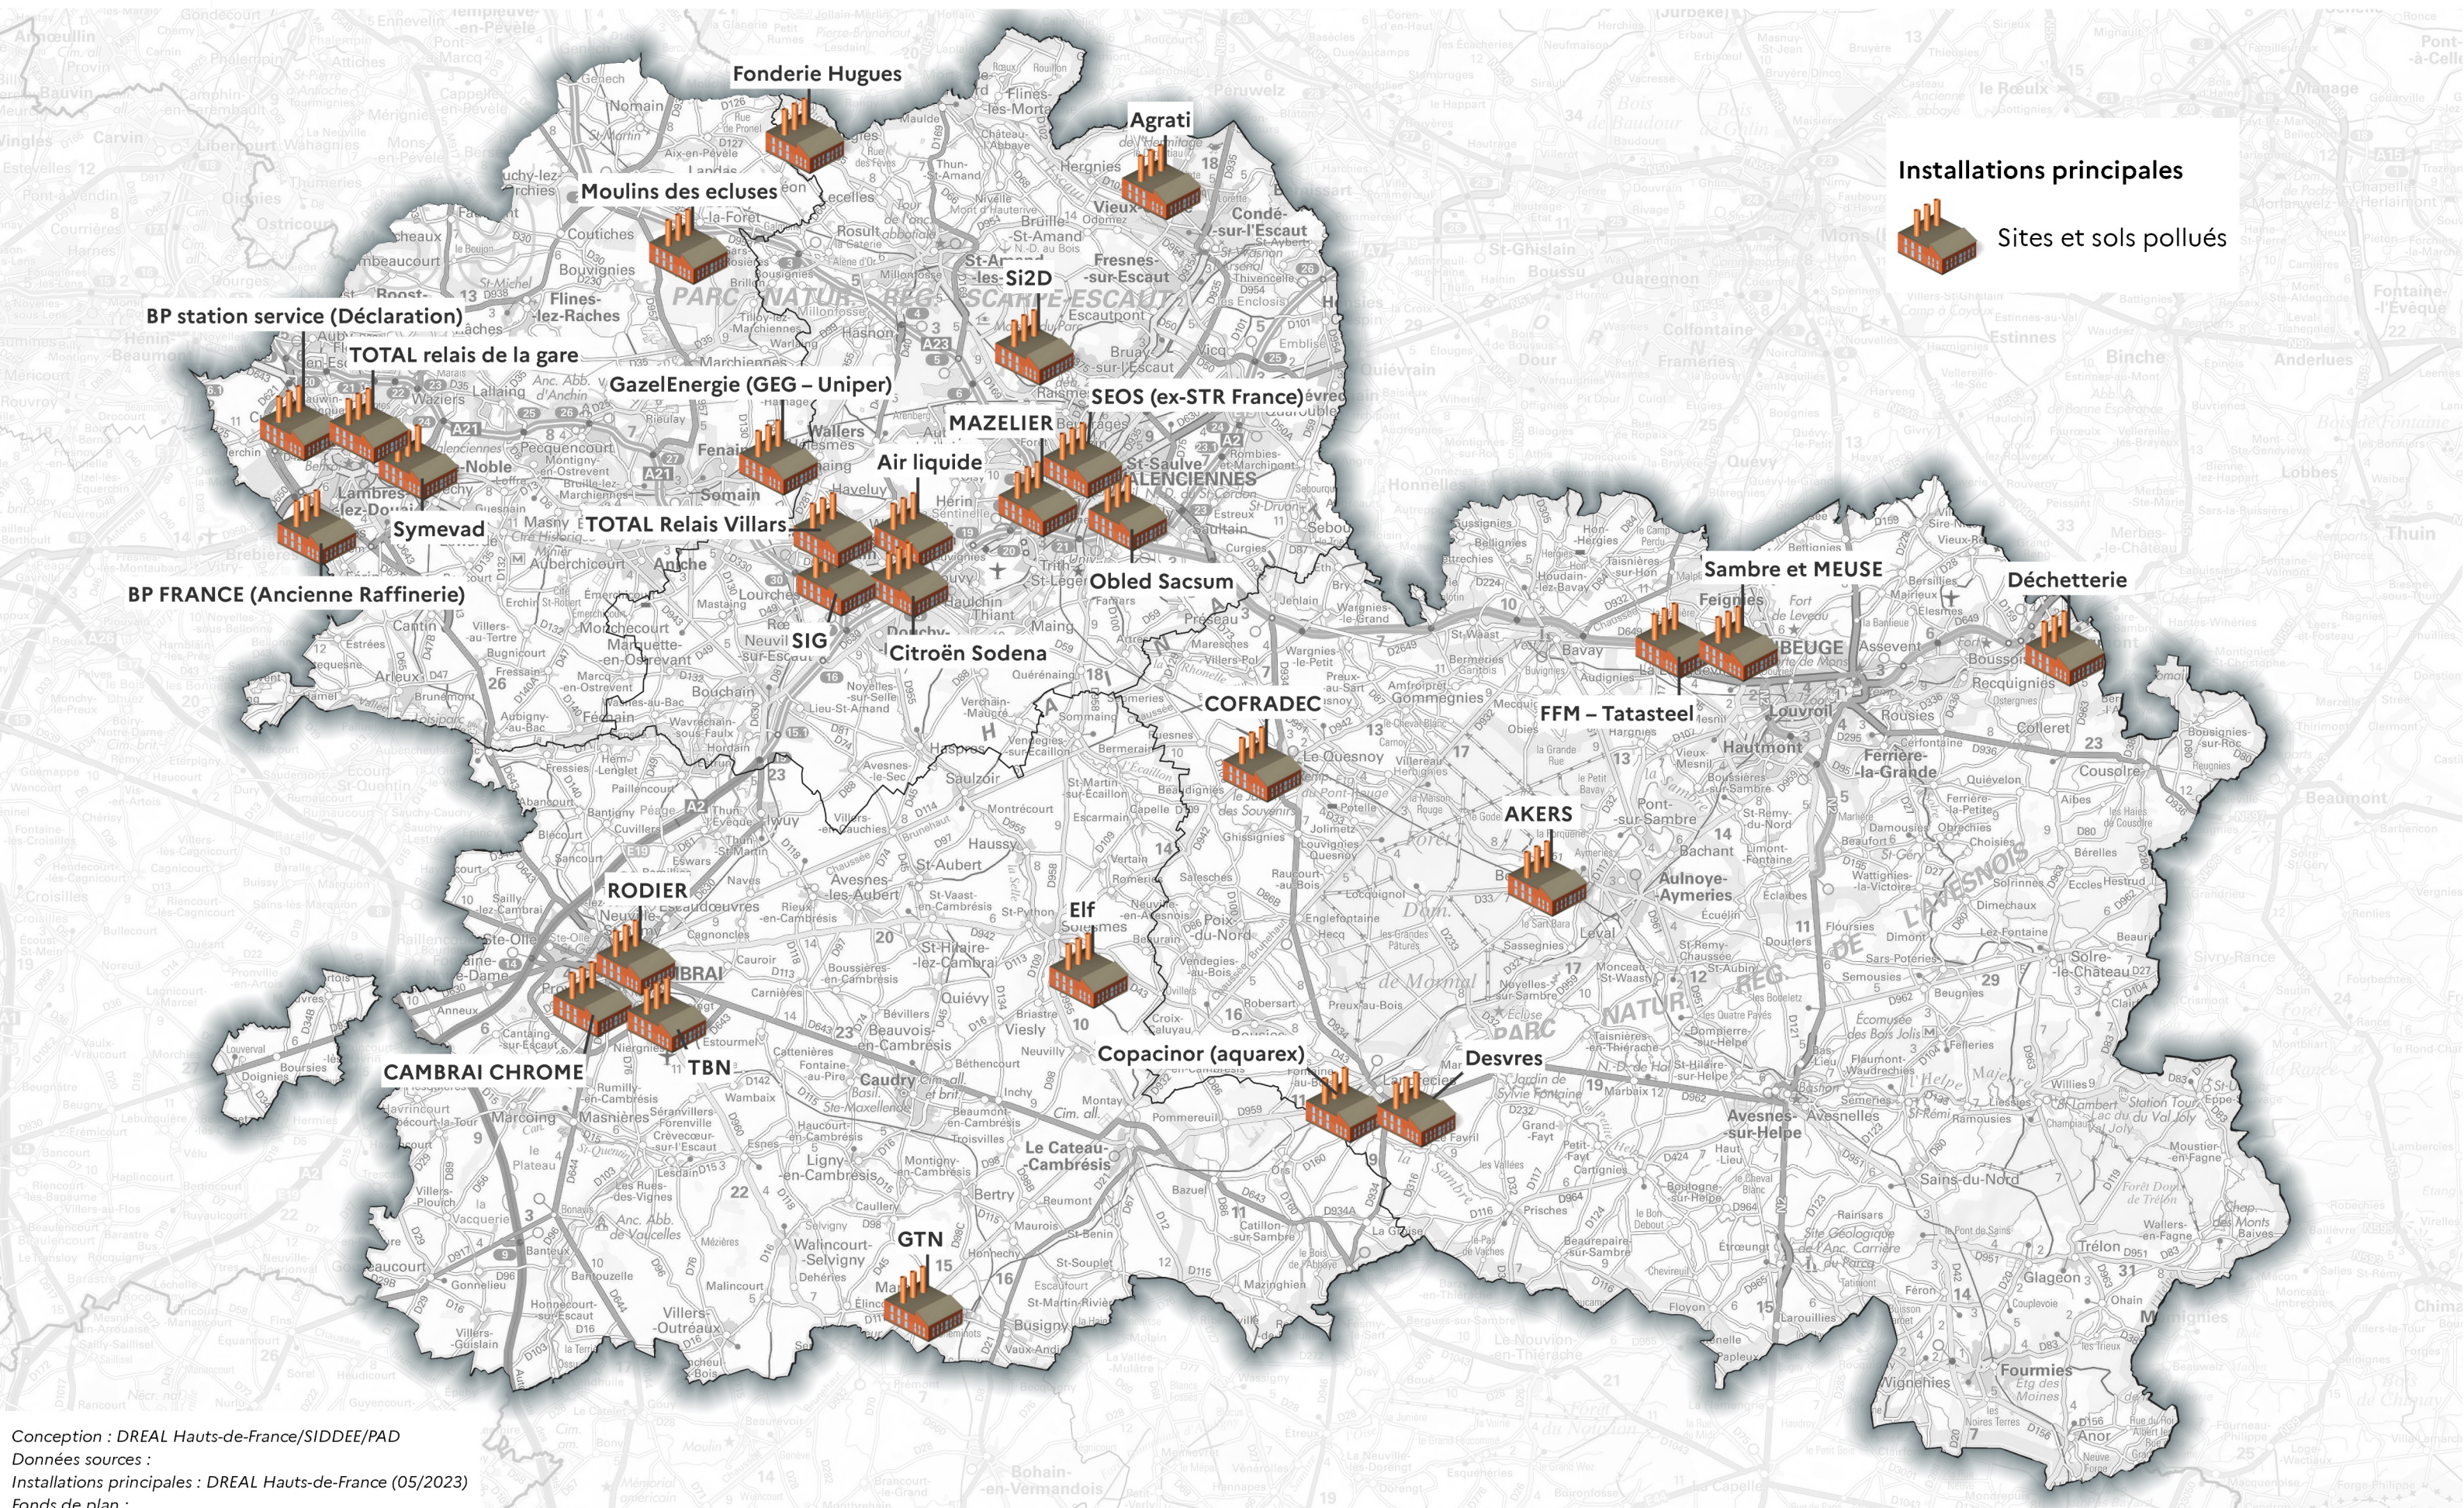

Carte des installations de l'équipe V3 - Sites et sols pollués

Unité Départementale du Hainaut

Installations principales

Sites et sols pollués