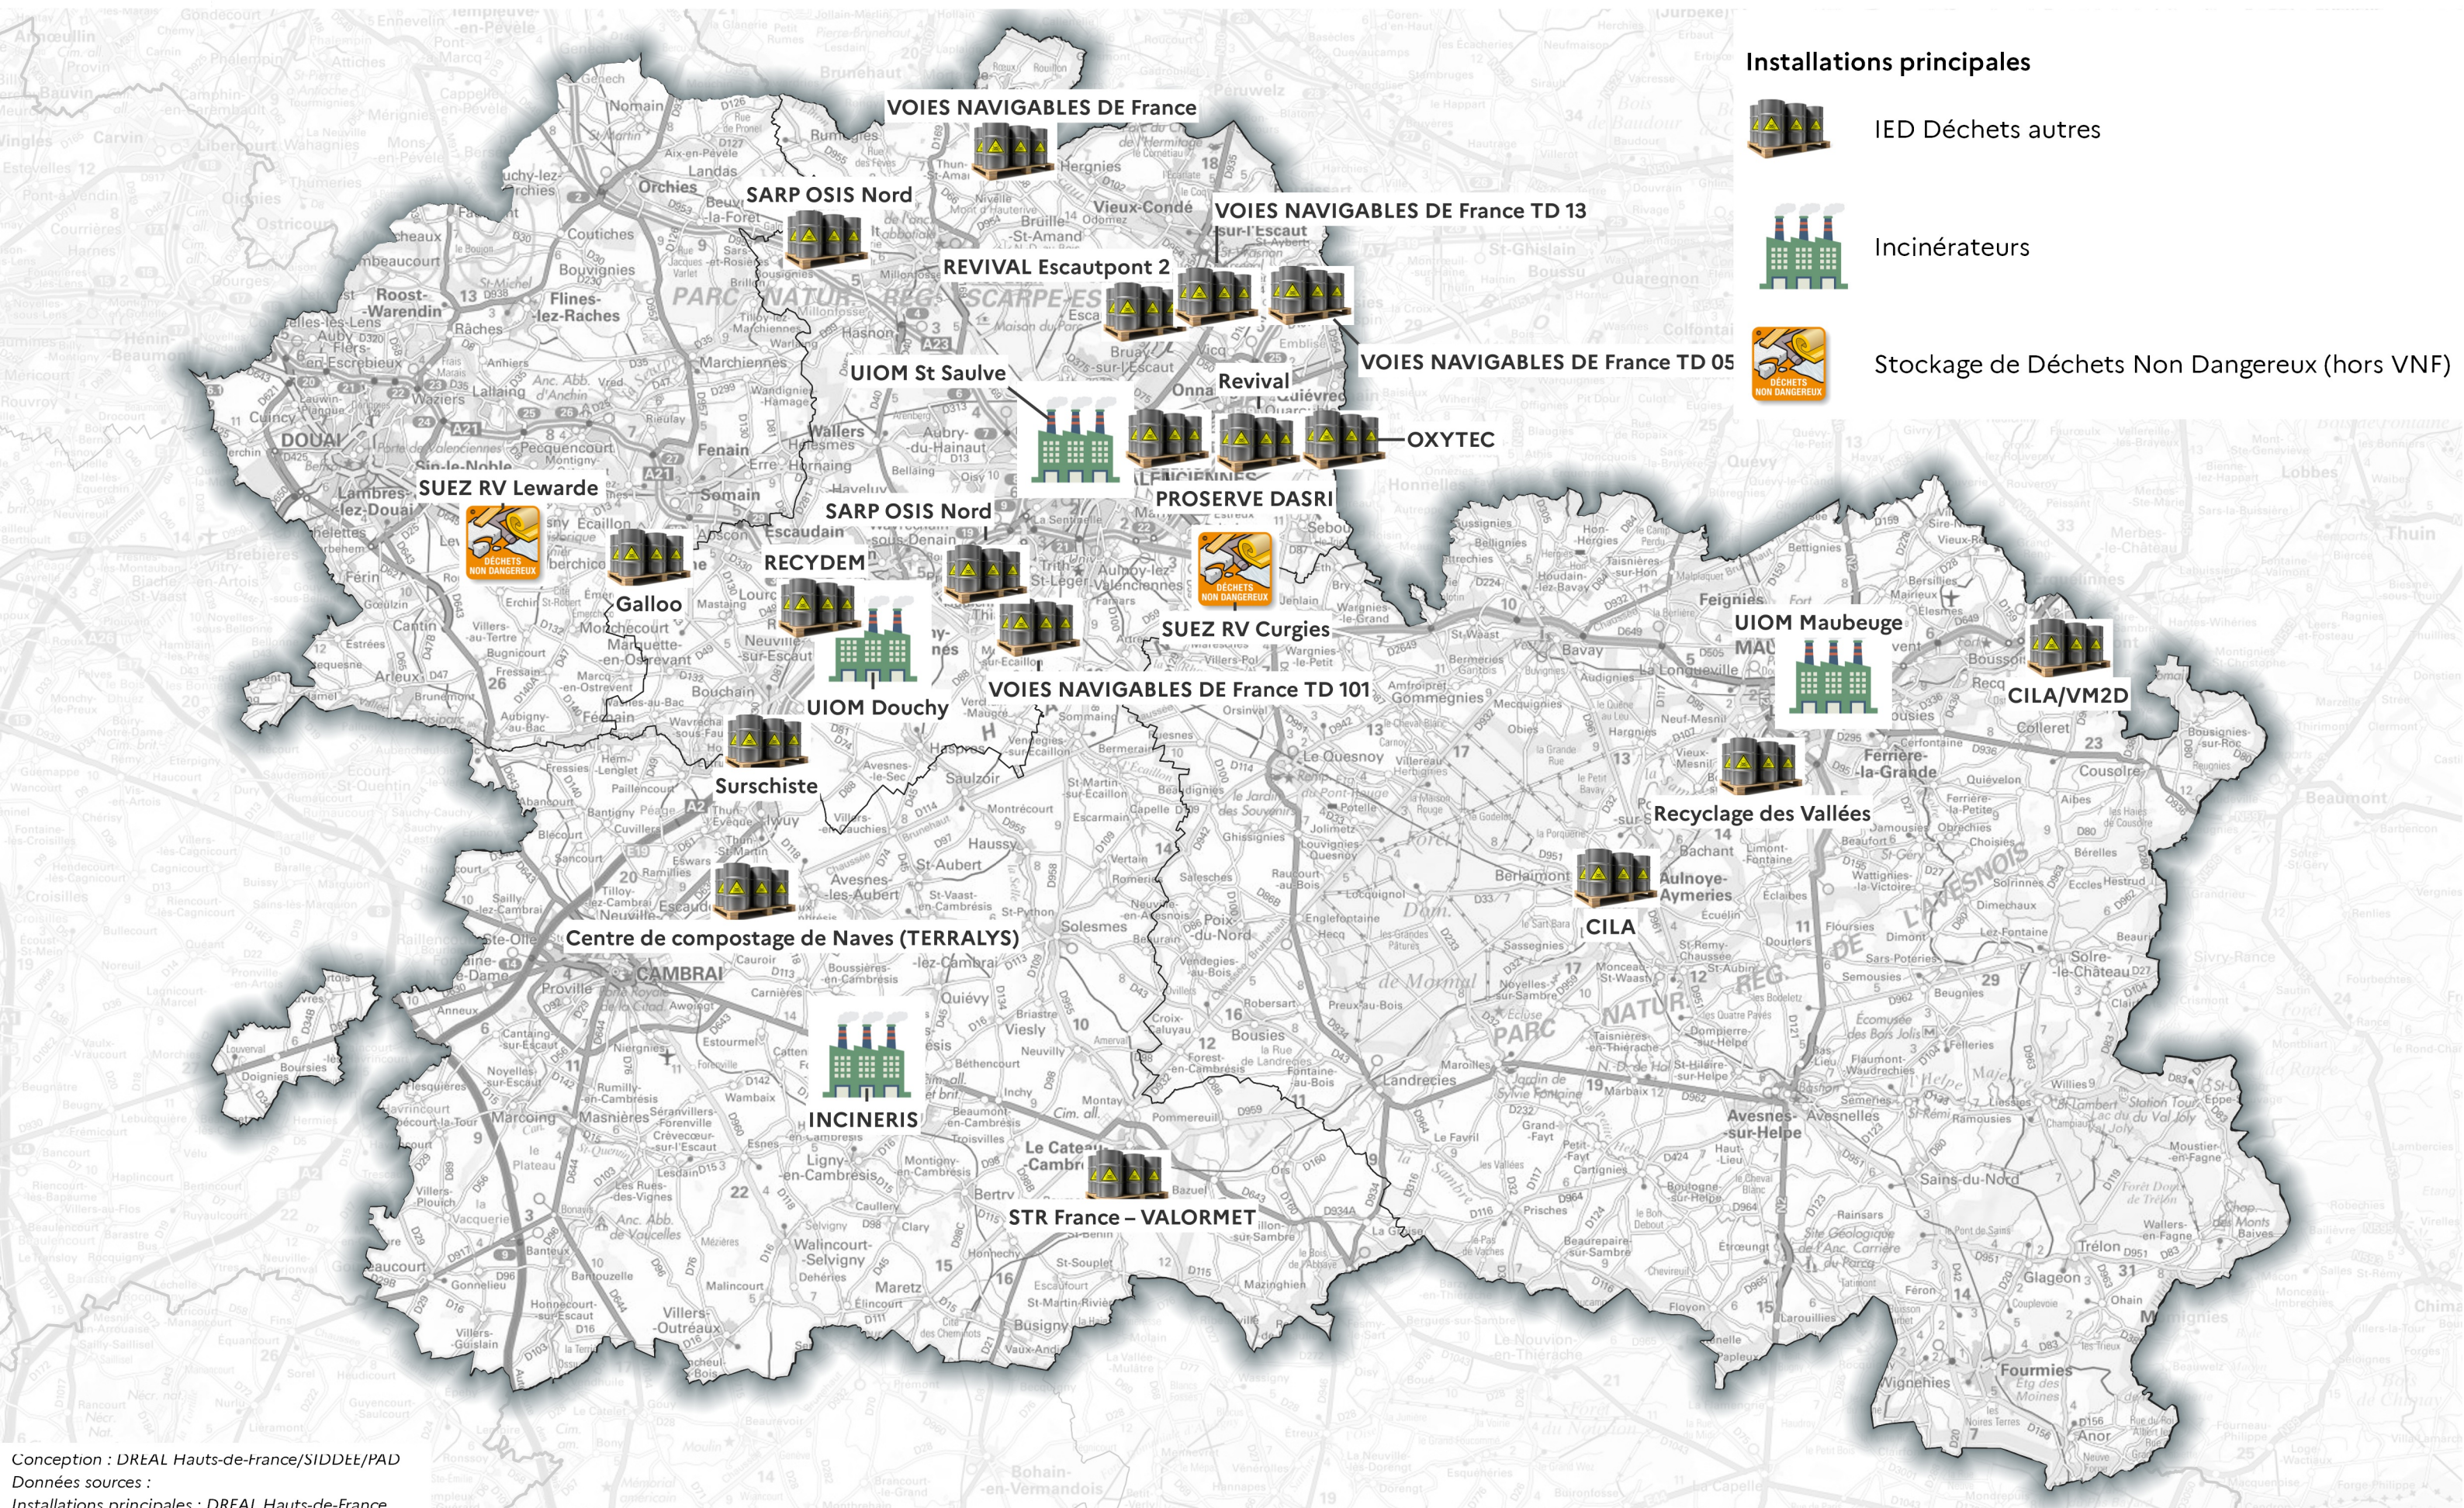

Carte des installations de l'équipe V2 - Déchets

Unité Départementale du Hainaut

Installations principales

-  IED Déchets autres
-  Incinérateurs
-  Stockage de Déchets Non Dangereux (hors VNF)

Conception : DREAL Hauts-de-France/SIDDEE/PAD
 Données sources :
 Installations principales : DREAL Hauts-de-France (05/2023)
 Fonds de plan :
 © IGN ADMIN EXPRESS®