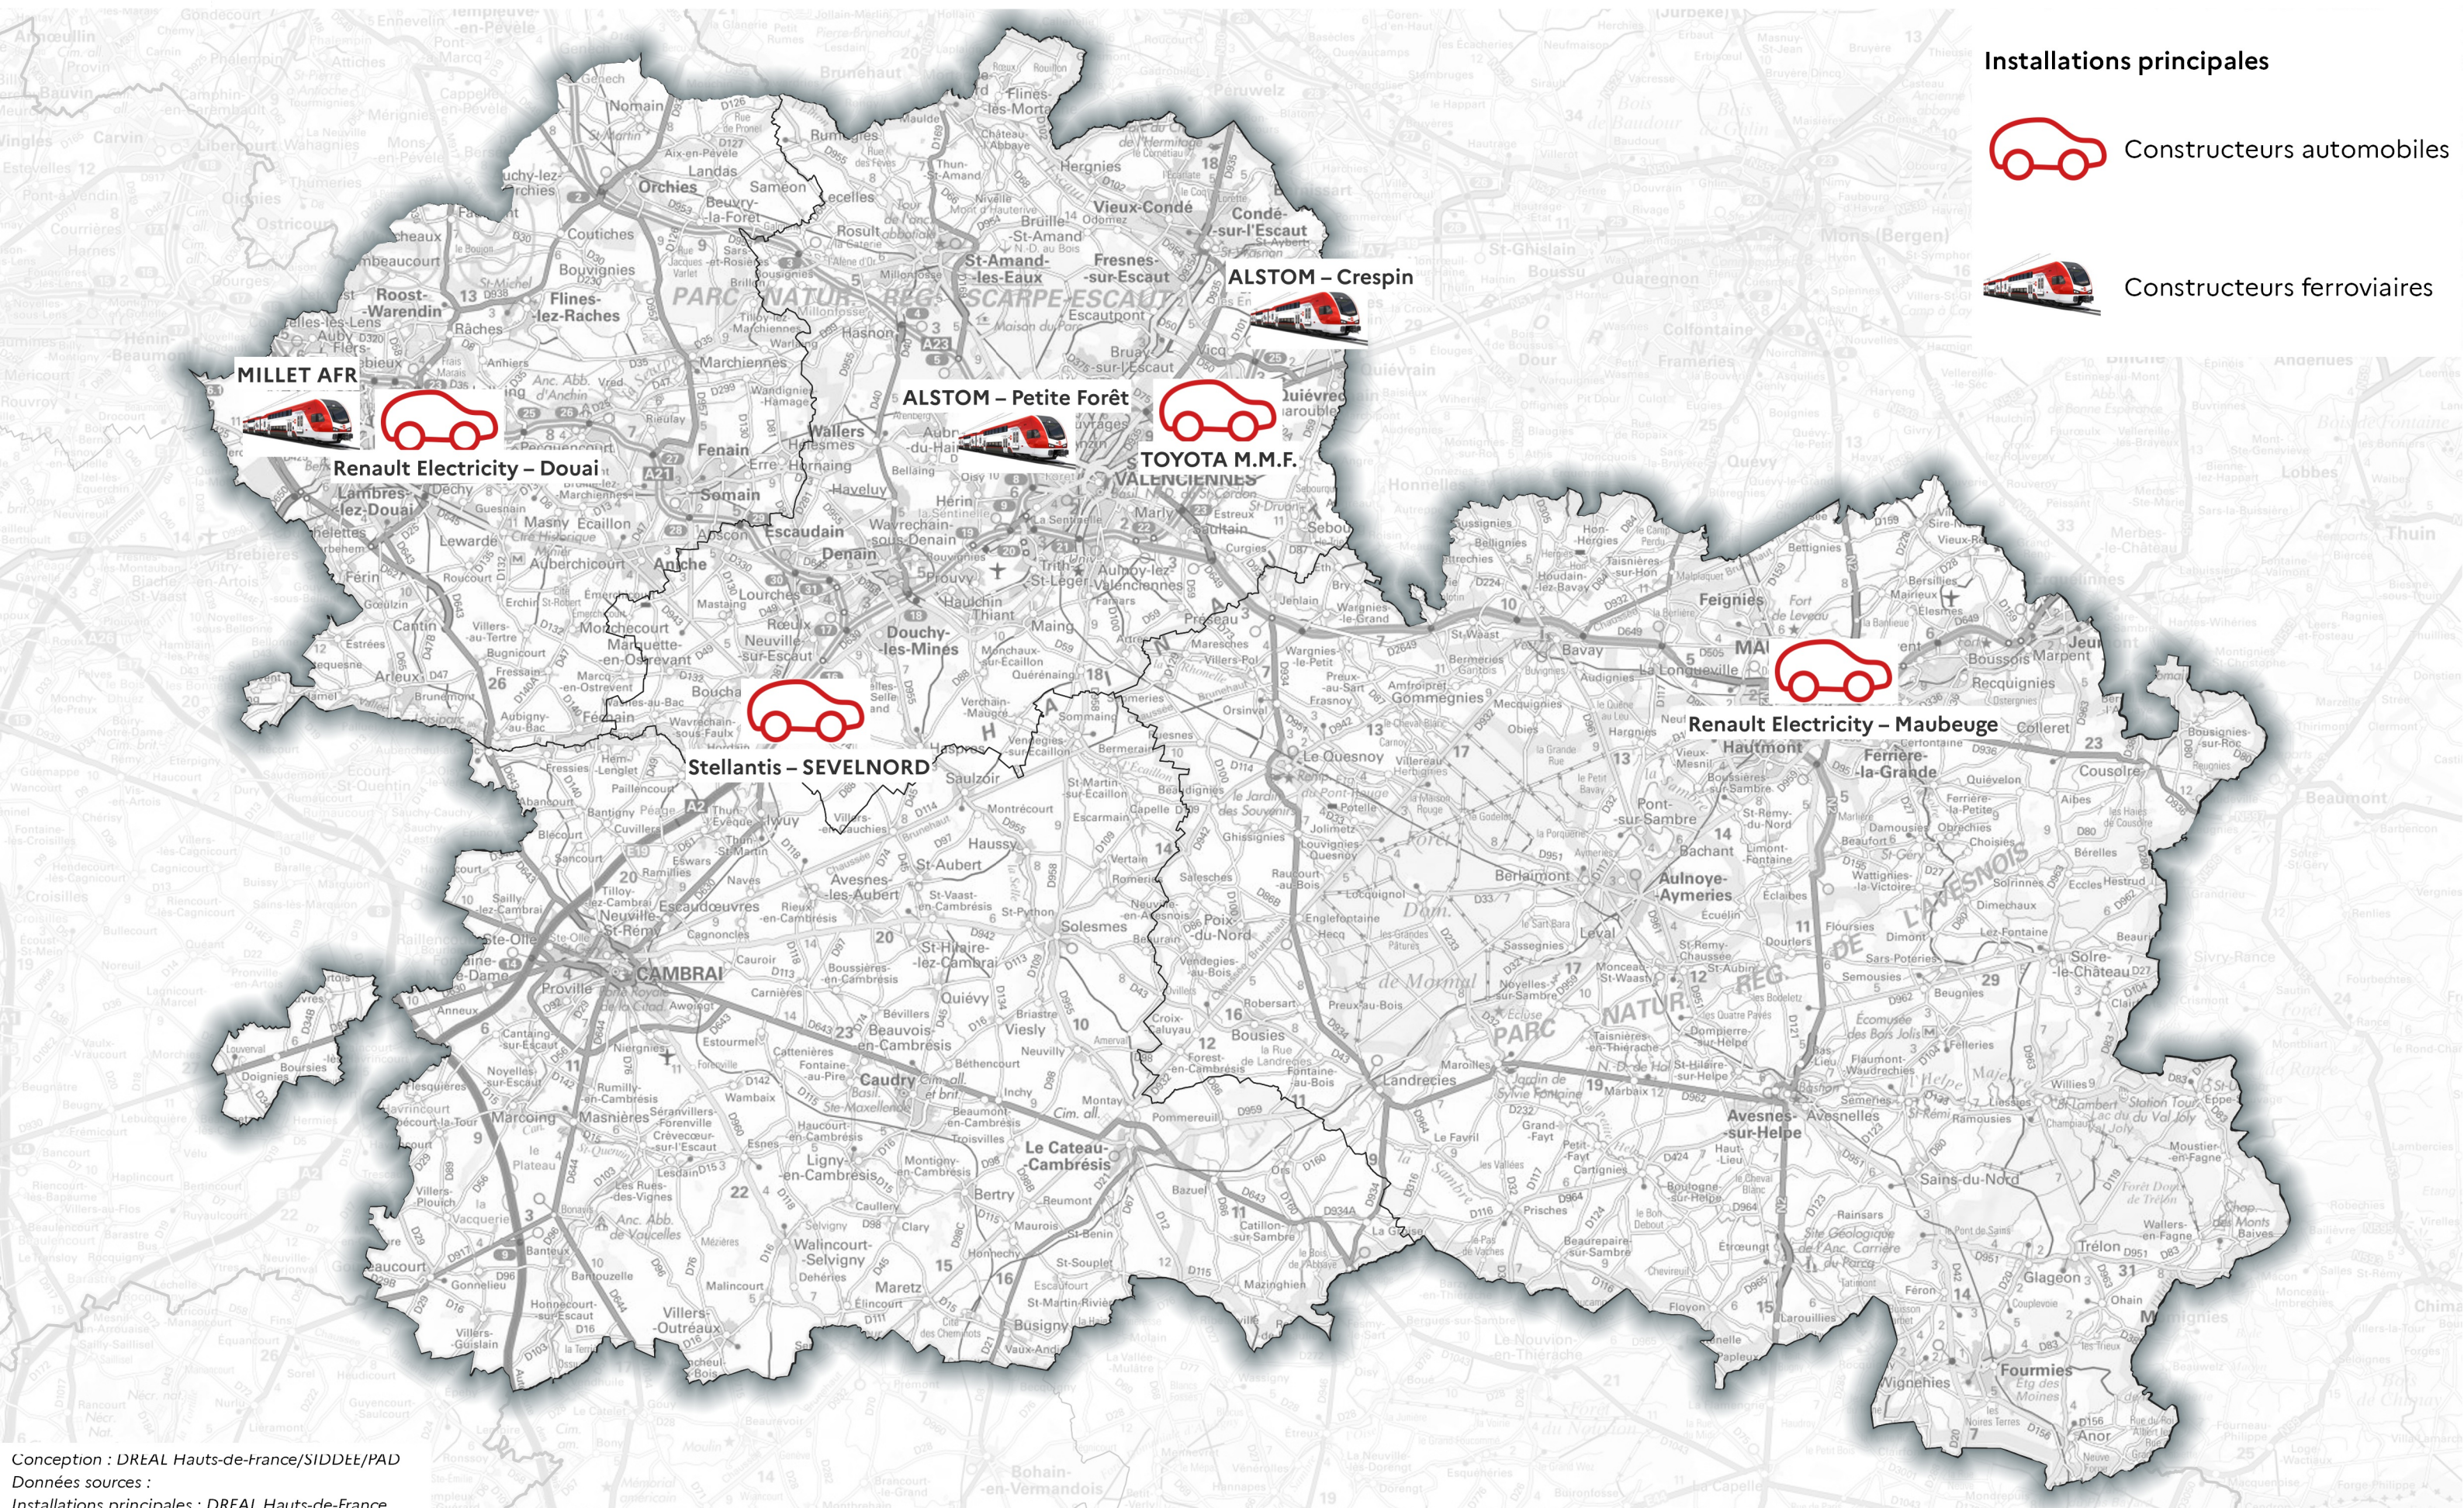

# Carte des installations de l'équipe V2 - Constructeurs automobiles et ferroviaires

Unité Départementale du Hainaut

Installations principales

 Constructeurs automobiles

 Constructeurs ferroviaires

**MILLET AFR**

**Renault Electricity – Douai**

**ALSTOM – Petite Forêt**

**TOYOTA M.M.F.**

**ALSTOM – Crespin**

**Stellantis – SEVELNORD**

**Renault Electricity – Maubeuge**