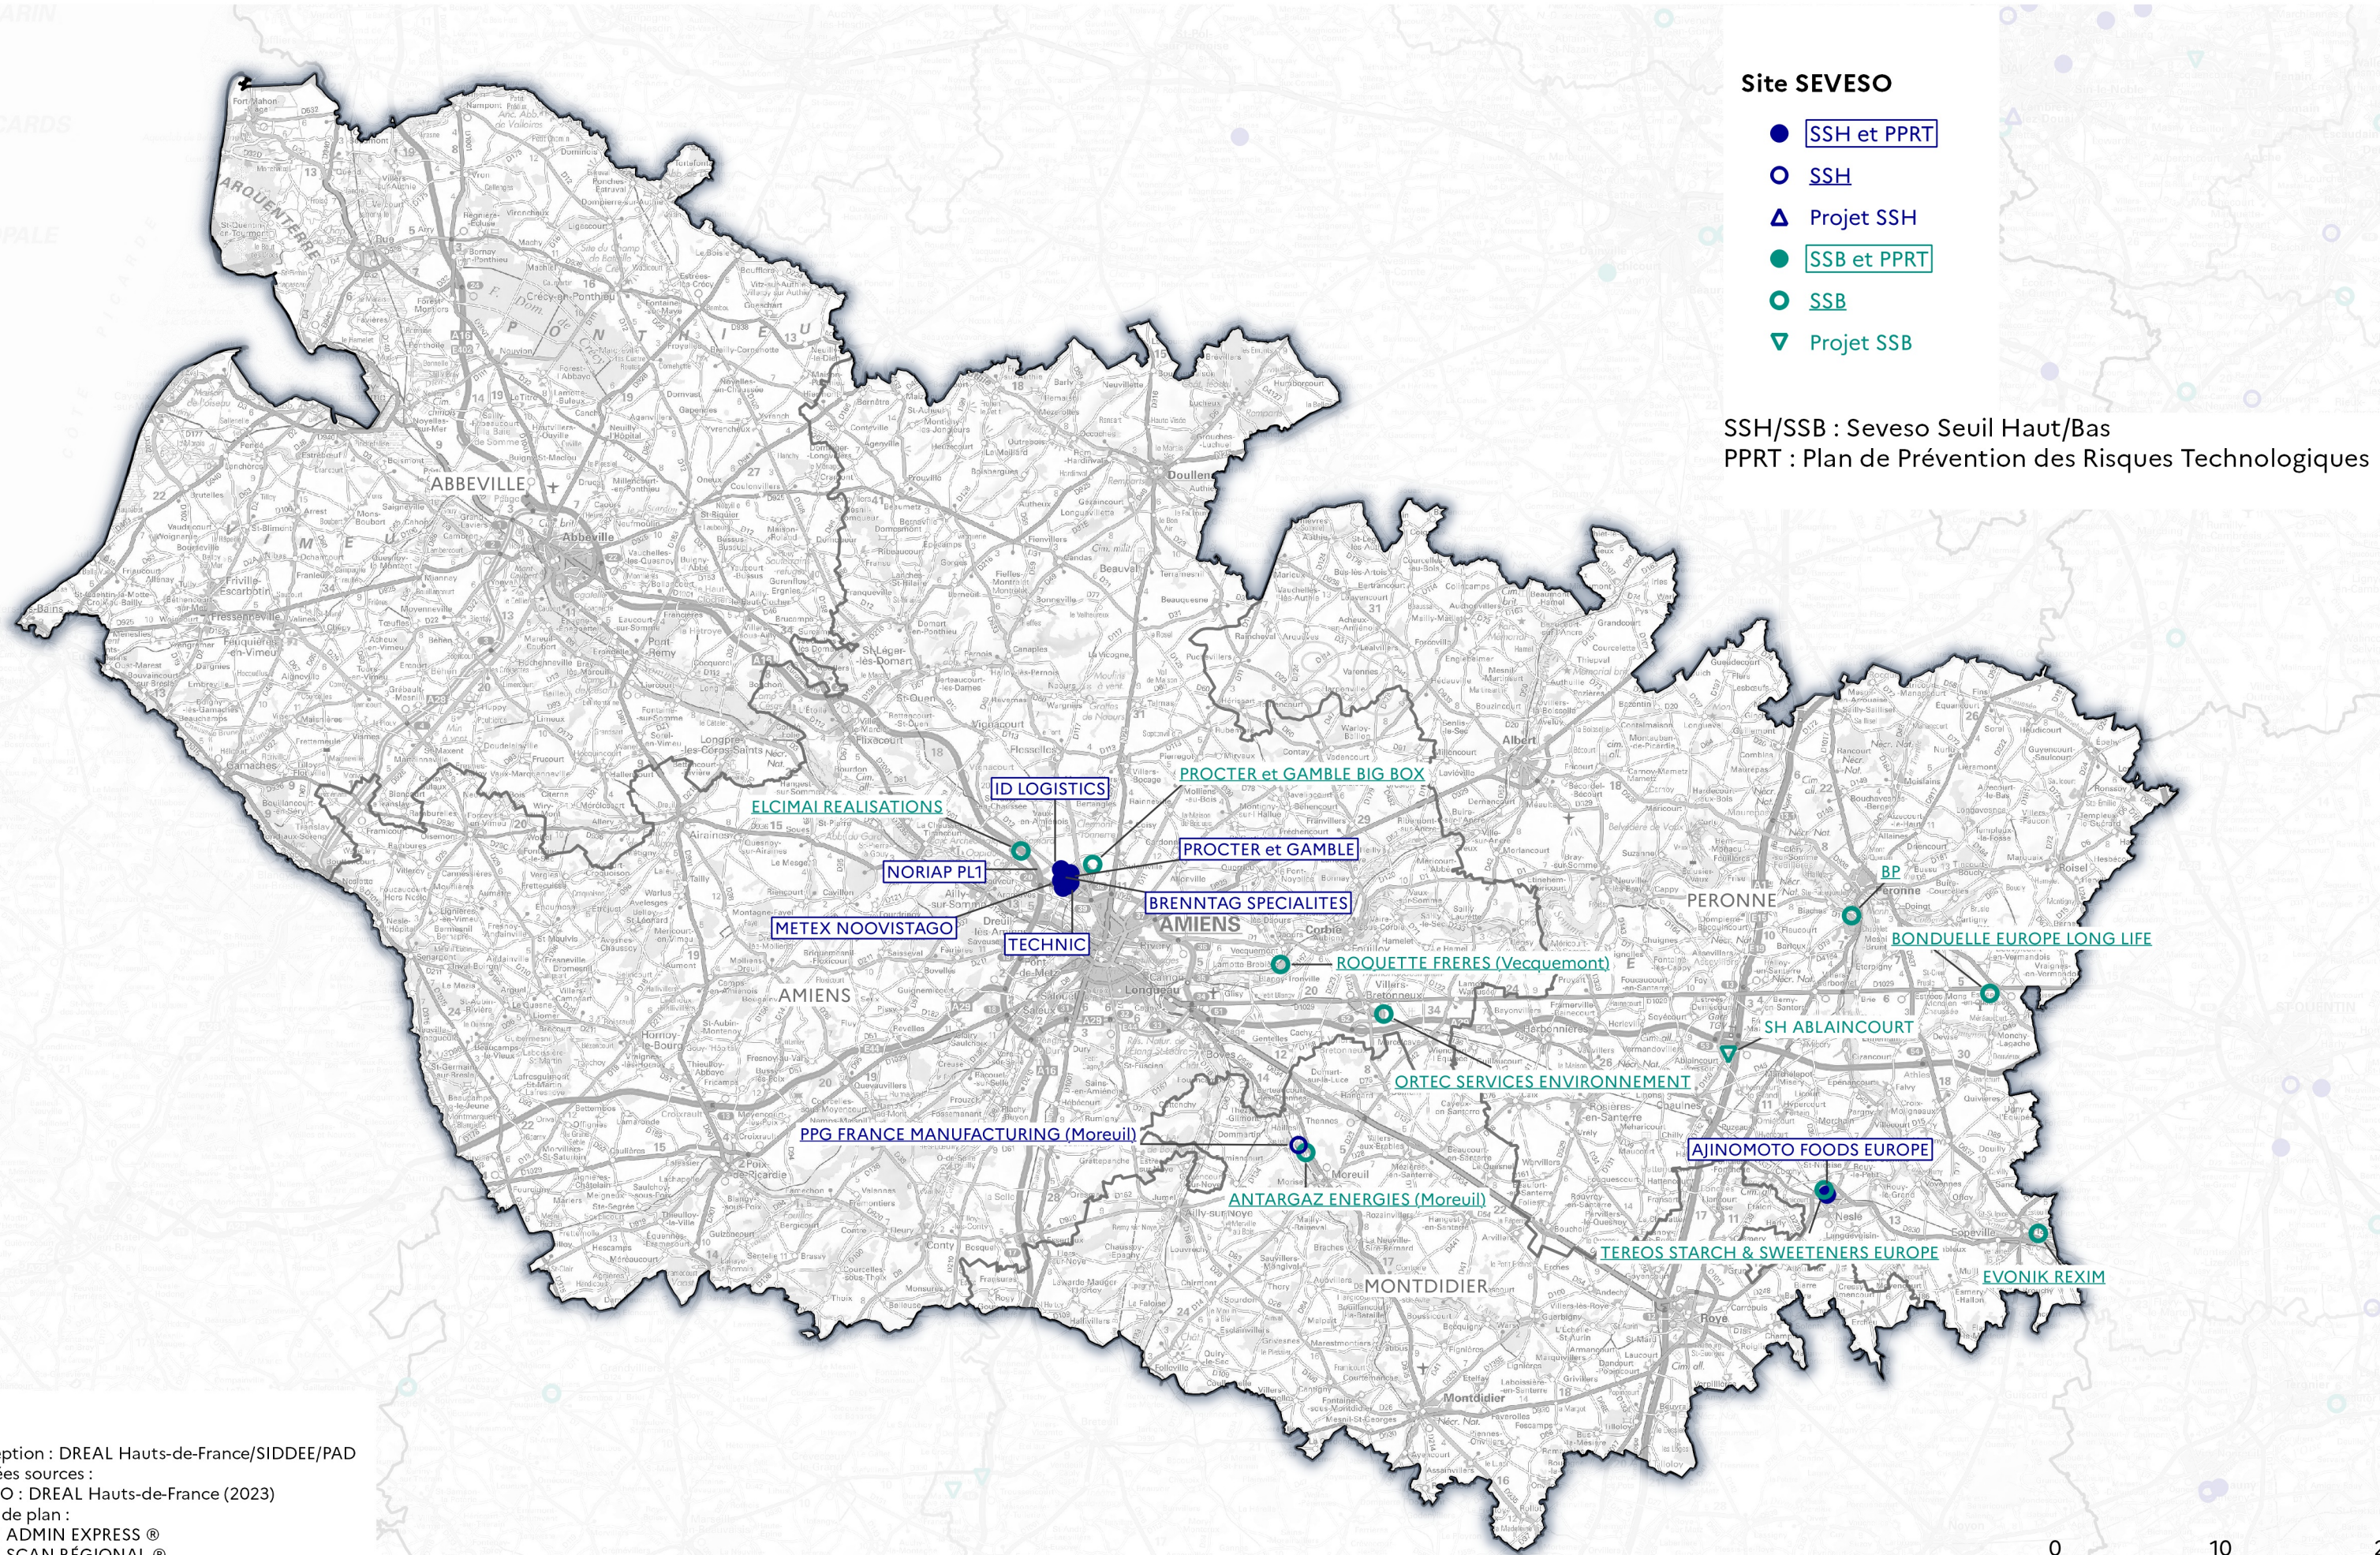

Sites SEVESO

Unité Départementale de la Somme

Site SEVESO

- SSH et PPRT
- SSH
- ▲ Projet SSH
- SSB et PPRT
- SSB
- ▼ Projet SSB

SSH/SSB : Seveso Seuil Haut/Bas
 PPRT : Plan de Prévention des Risques Technologiques

- ELCIMAI REALISATIONS
- ID LOGISTICS
- NORIAP PL1
- METEX NOOVISTAGO
- TECHNIC
- PROCTER et GAMBLE BIG BOX
- PROCTER et GAMBLE
- BRENNTAG SPECIALITES
- AMIENS
- ROUQUETTE FRERES (Vecquemont)
- ORTEC SERVICES ENVIRONNEMENT
- PPG FRANCE MANUFACTURING (Moreuil)
- ANTARGAZ ENERGIES (Moreuil)
- TEROS STARCH & SWEETENERS EUROPE
- PERONNE
- BONDUELLE EUROPE LONG LIFE
- SH ABLAINCOURT
- AJINOMOTO FOODS EUROPE
- EVONIK REXIM