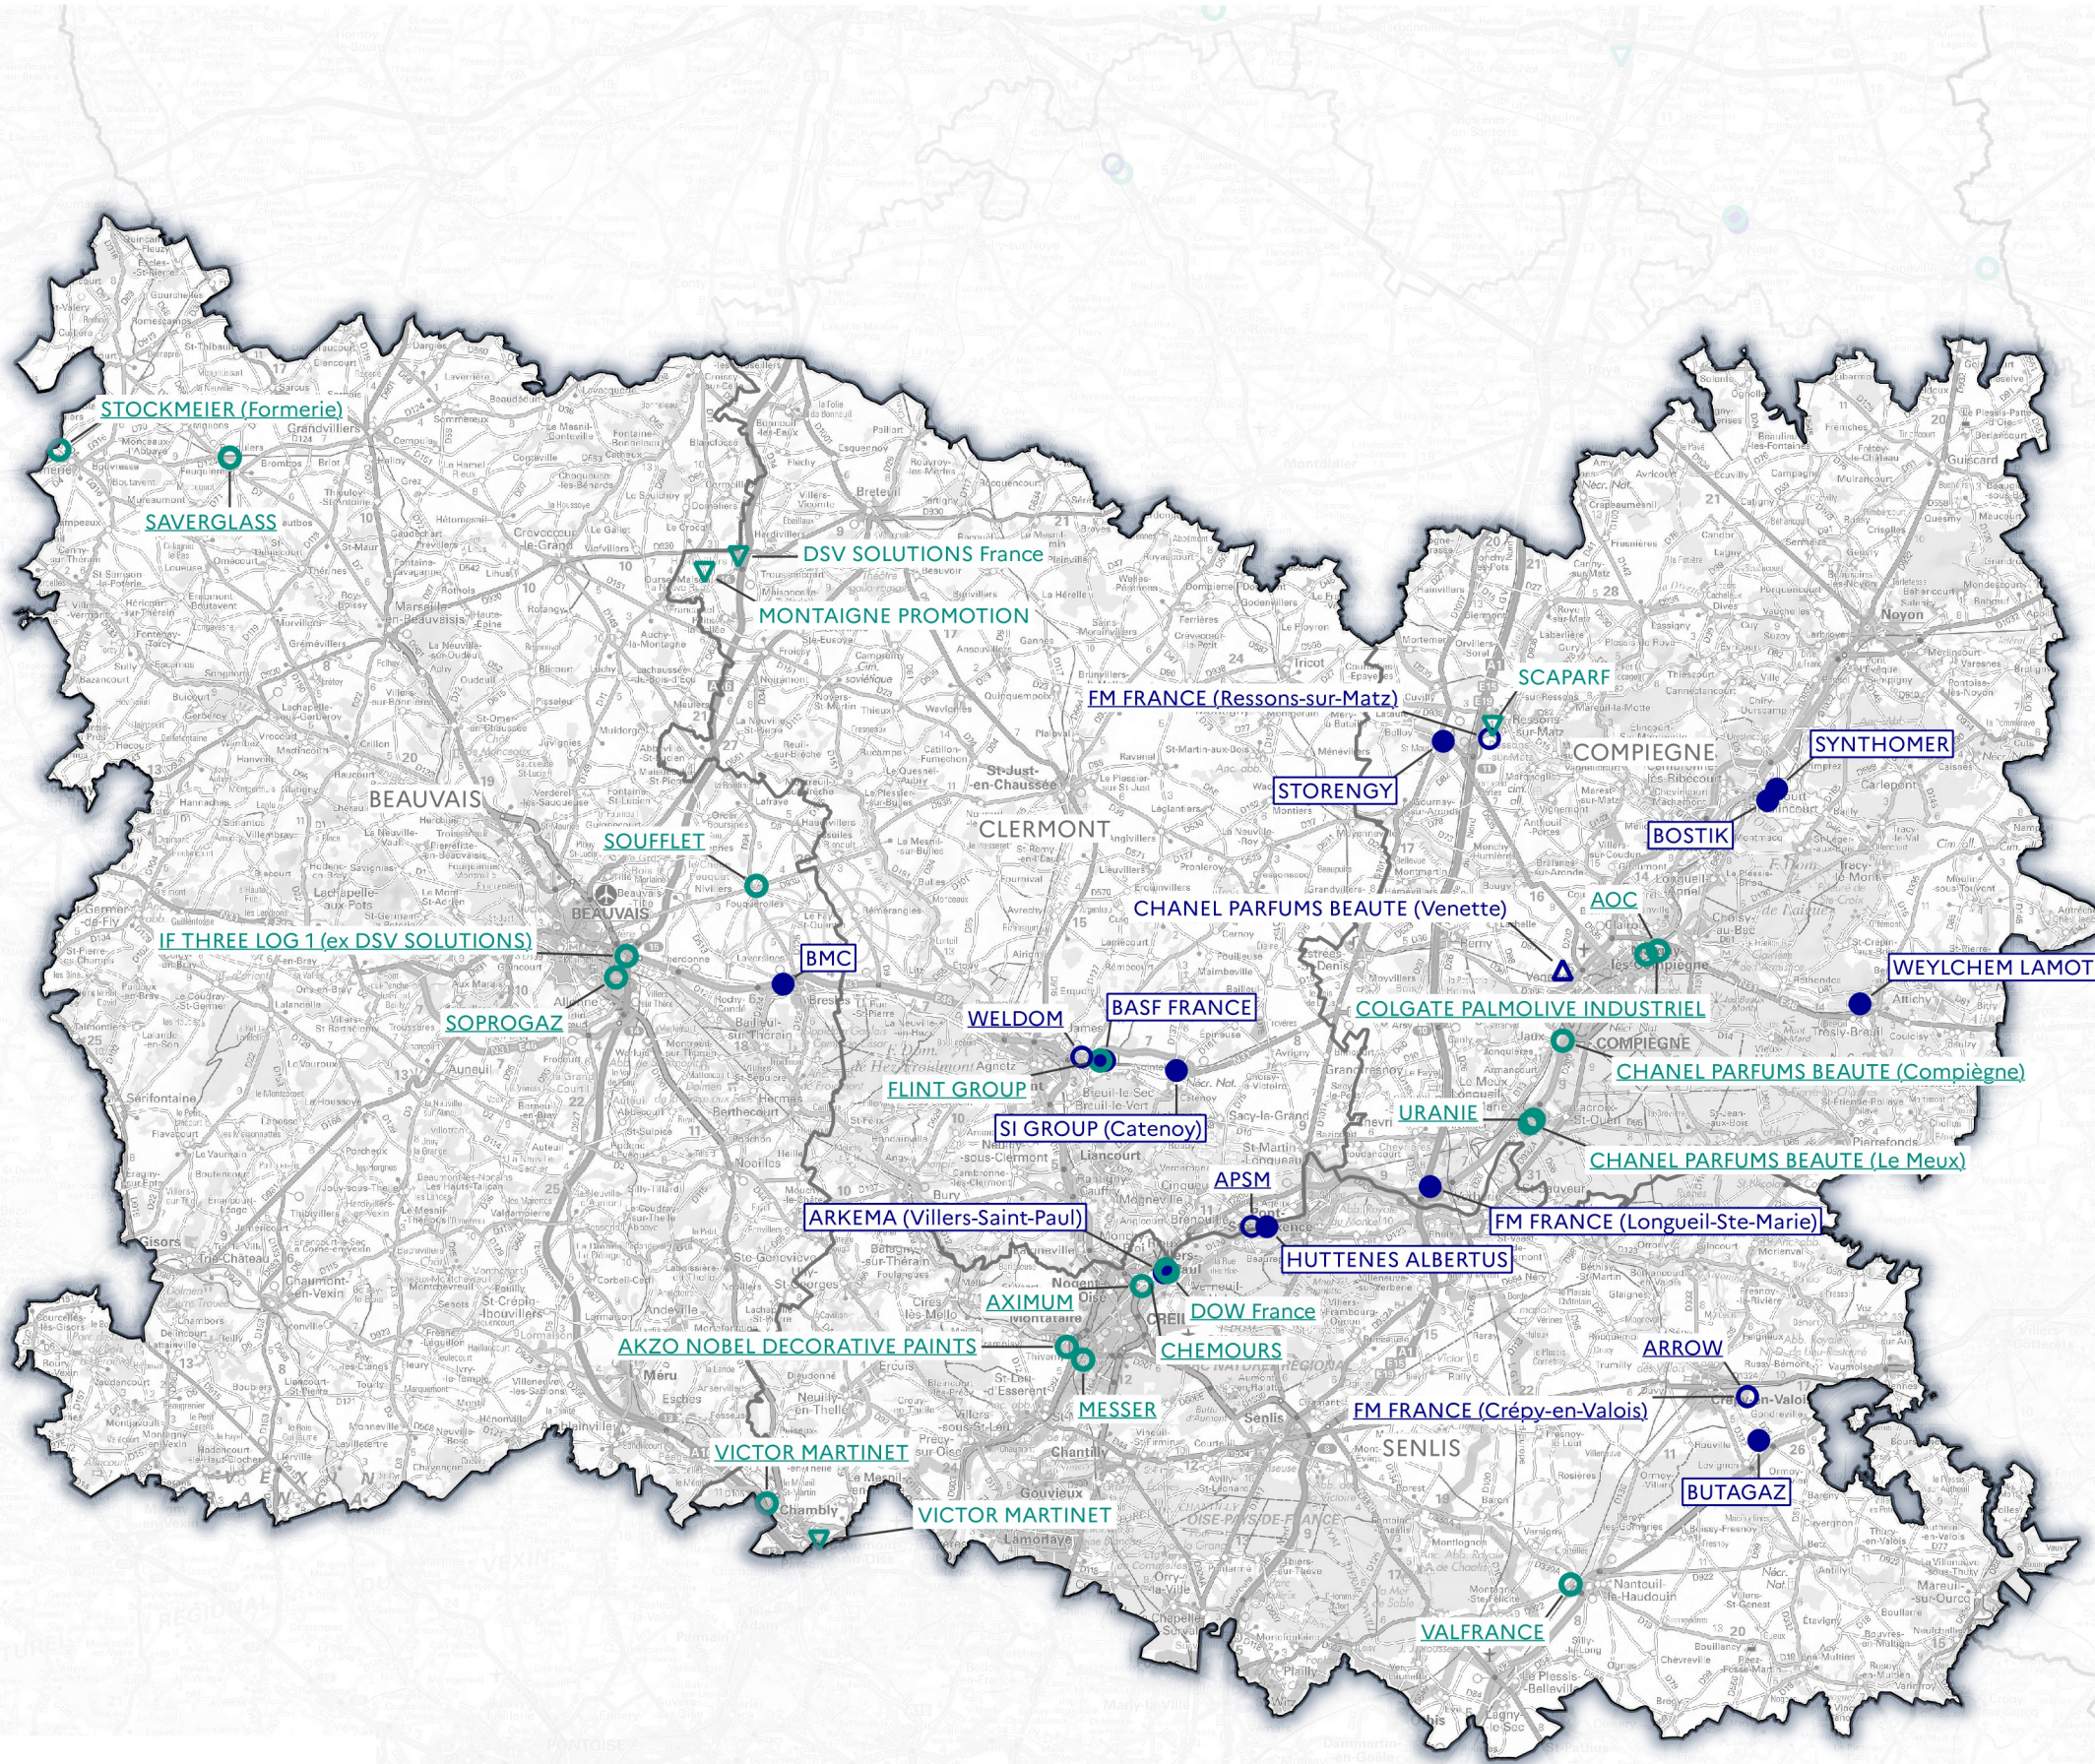

# Sites SEVESO

Unité Départementale de l'Oise

## Site SEVESO

- SSH et PPRT
- SSH
- ▲ Projet SSH
- SSB et PPRT
- SSB
- ▼ Projet SSB

SSH/SSB : Seveso Seuil Haut/Bas  
 PPRT : Plan de Prévention des Risques Technologiques