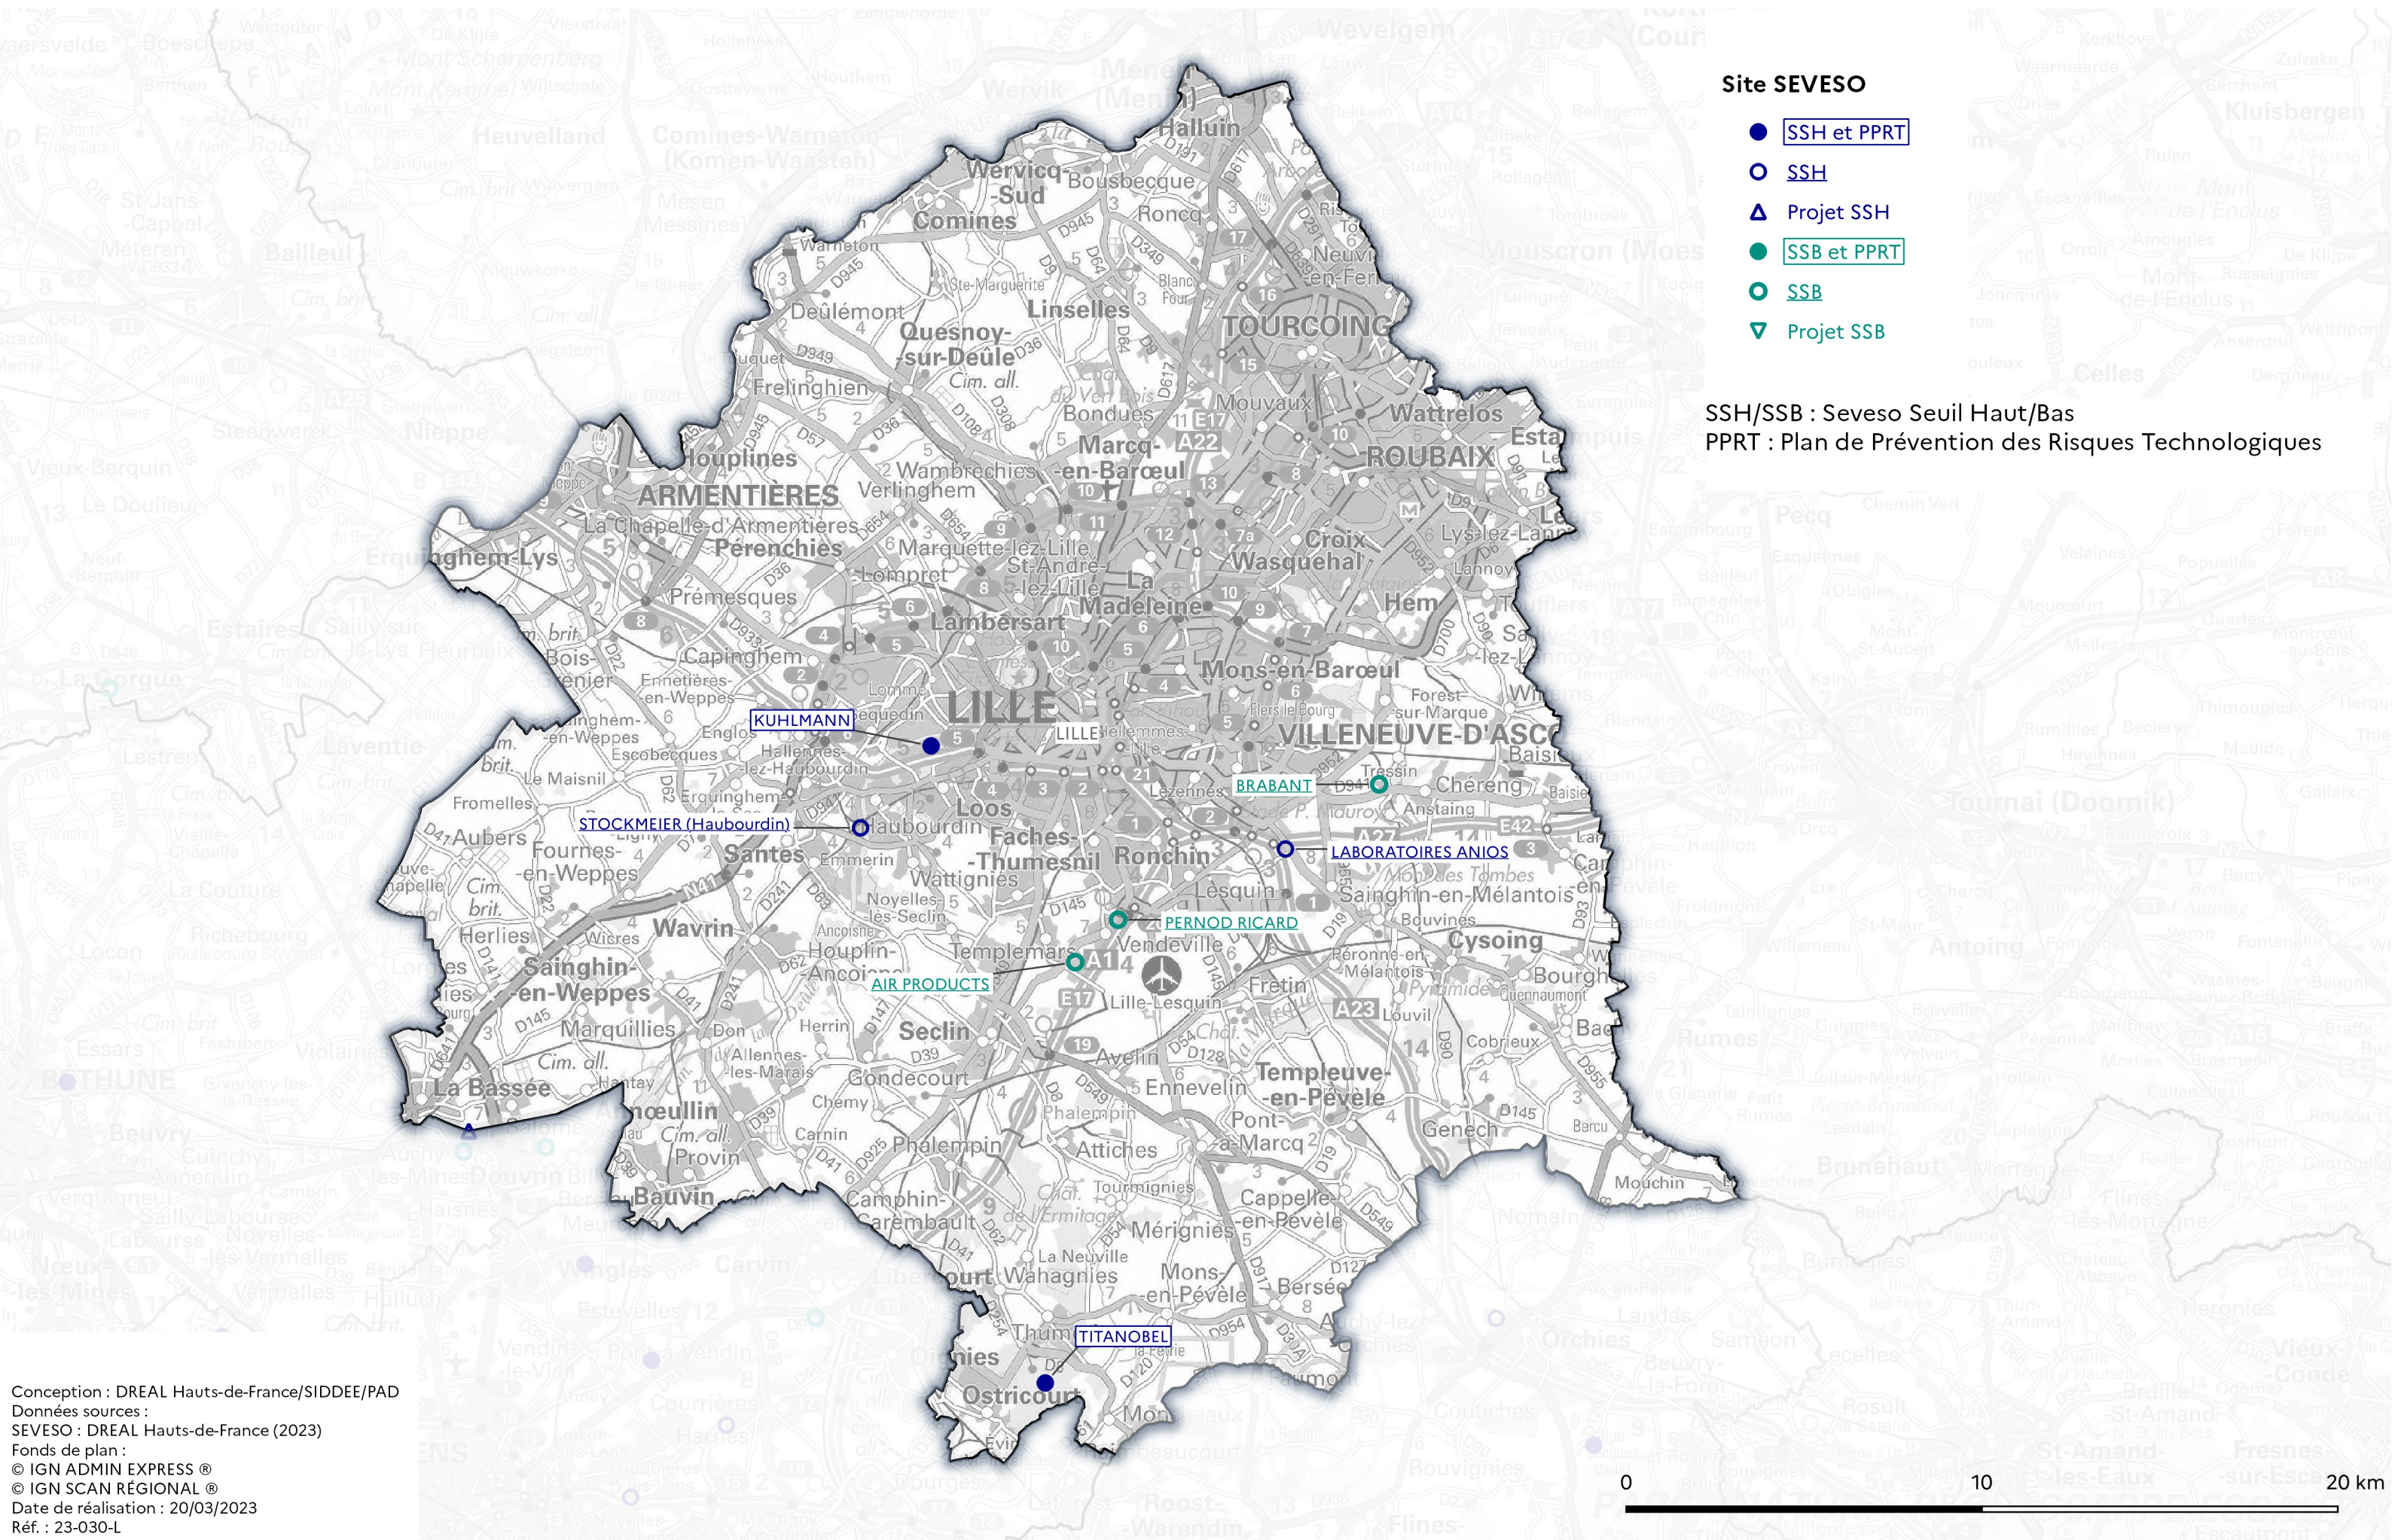

# Sites SEVESO

Unité Départementale de Lille

### Site SEVESO

- SSH et PPRT
- SSH
- ▲ Projet SSH
- SSB et PPRT
- SSB
- ▼ Projet SSB

SSH/SSB : Seveso Seuil Haut/Bas  
PPRT : Plan de Prévention des Risques Technologiques