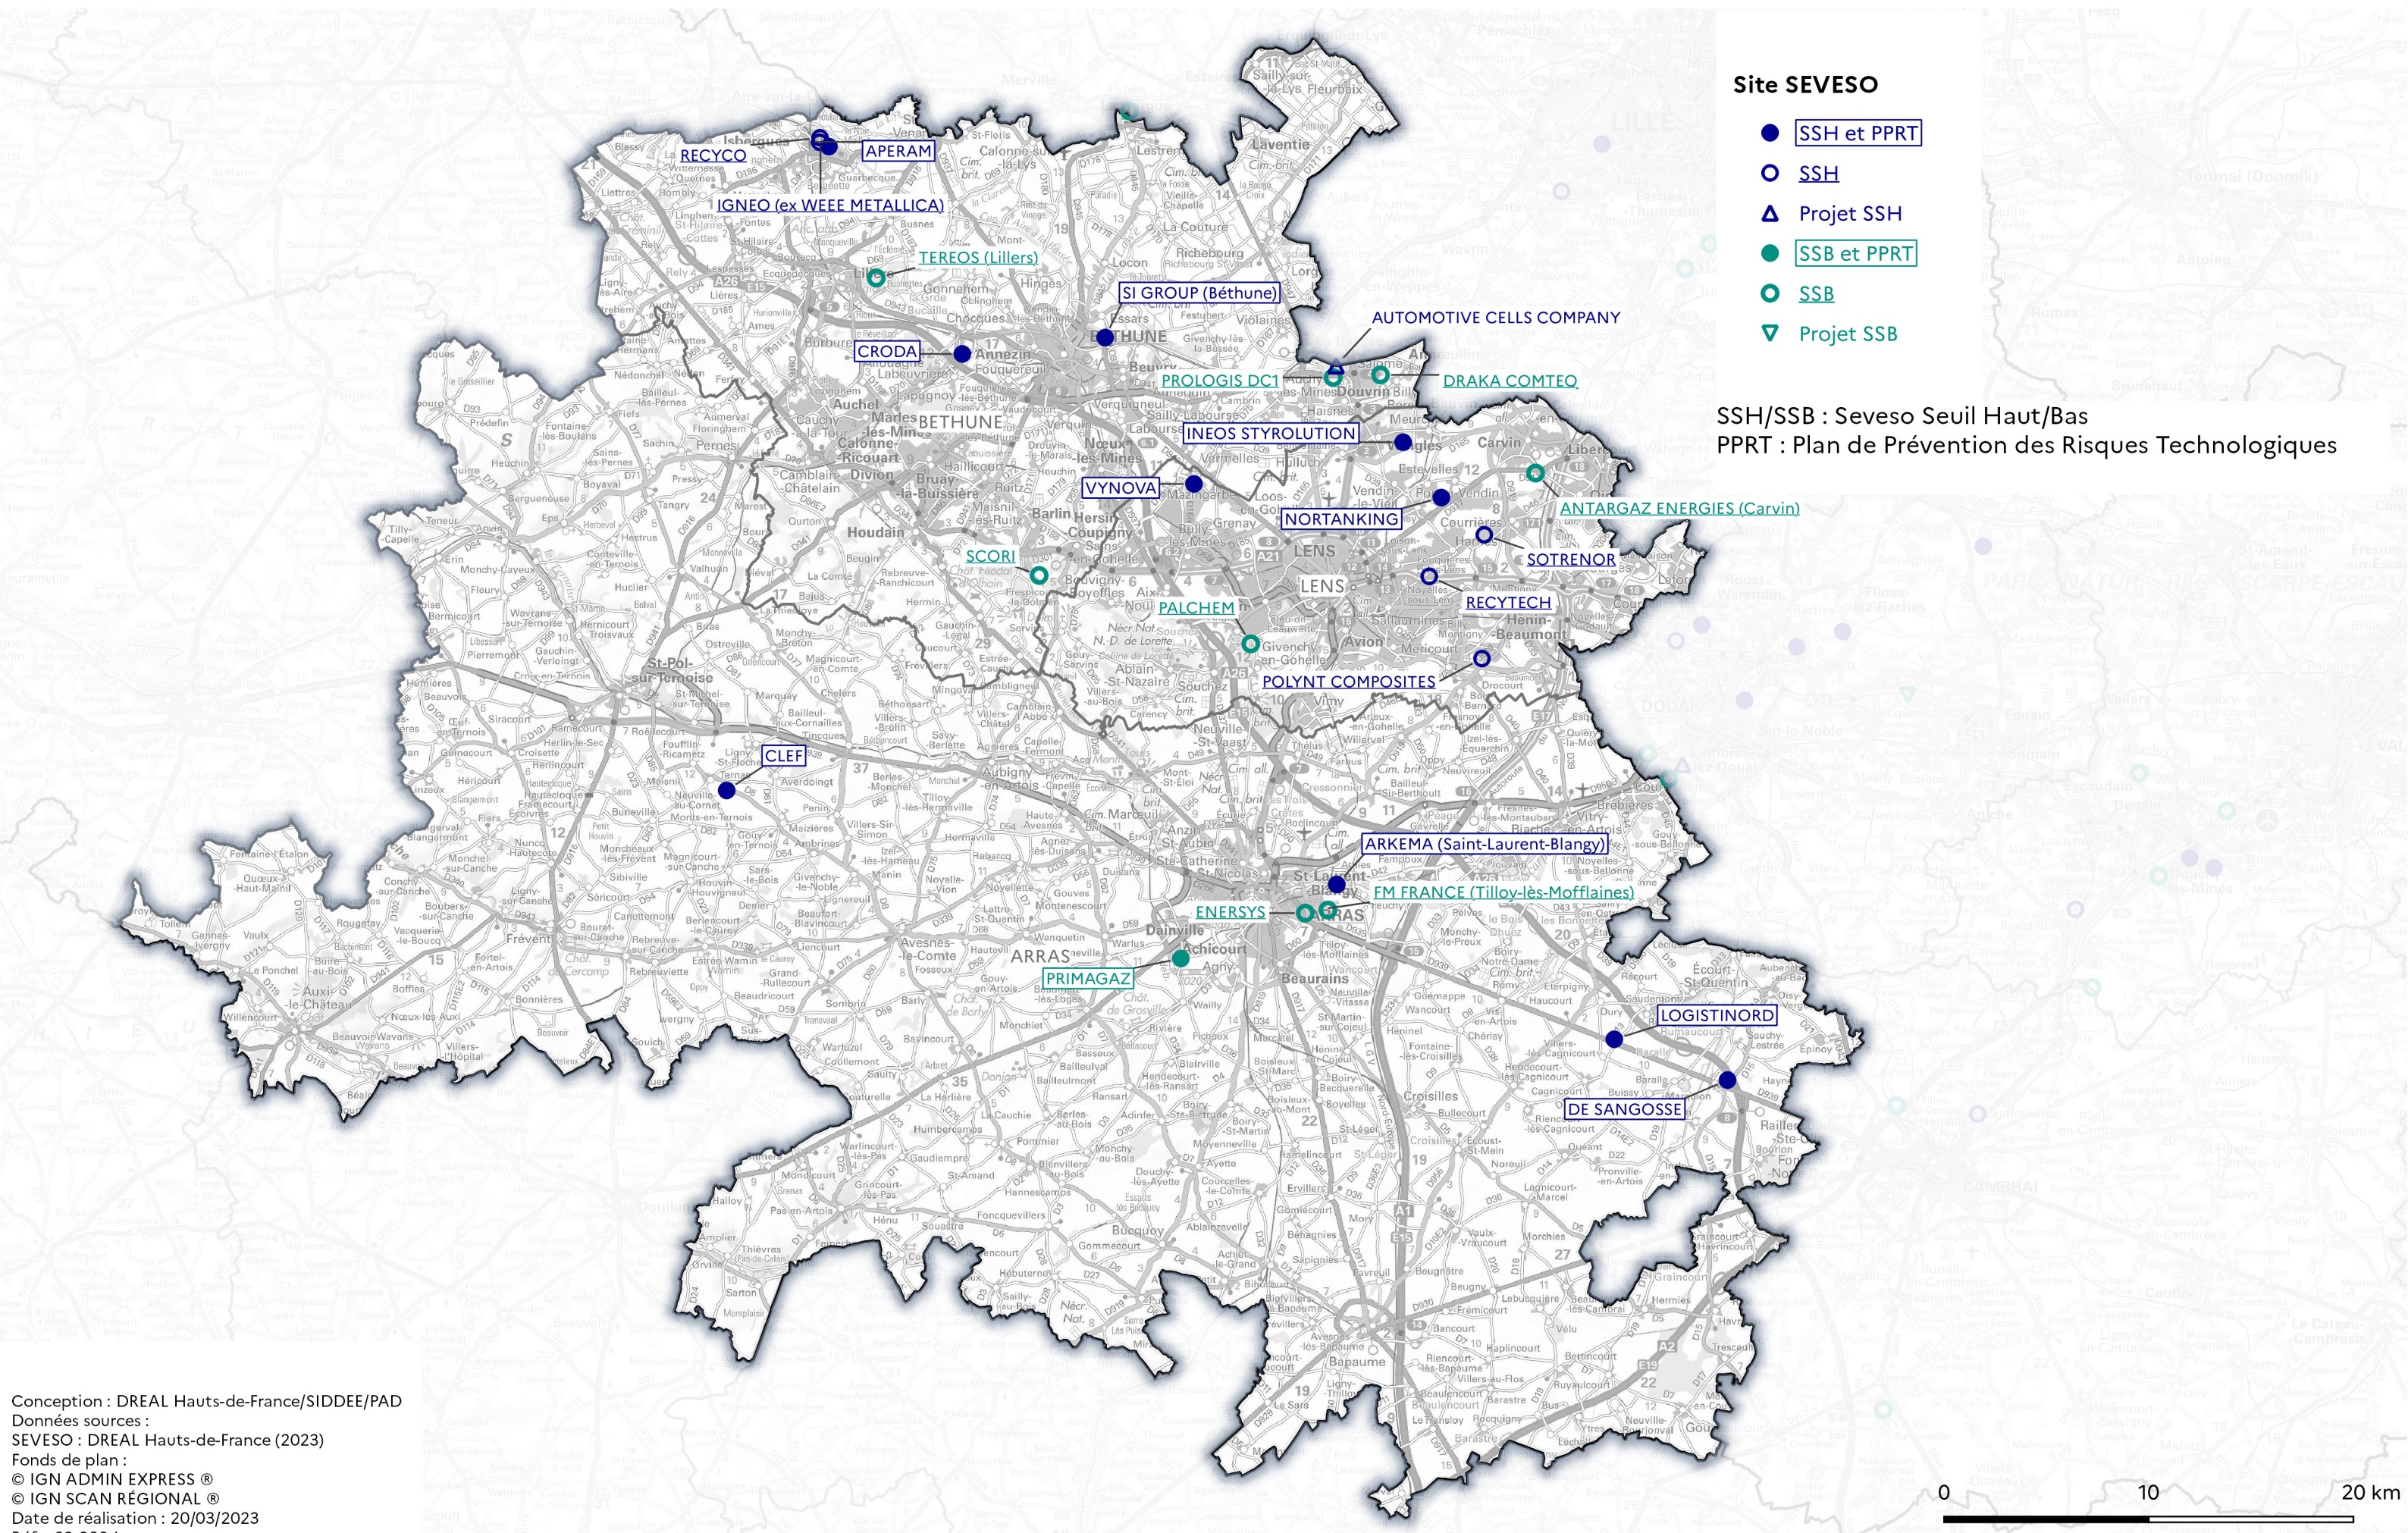

Sites SEVESO

Unité Départementale de l'Artois

Site SEVESO

- SSH et PPRT
- SSH
- ▲ Projet SSH
- SSB et PPRT
- SSB
- ▼ Projet SSB

SSH/SSB : Seveso Seuil Haut/Bas
 PPRT : Plan de Prévention des Risques Technologiques