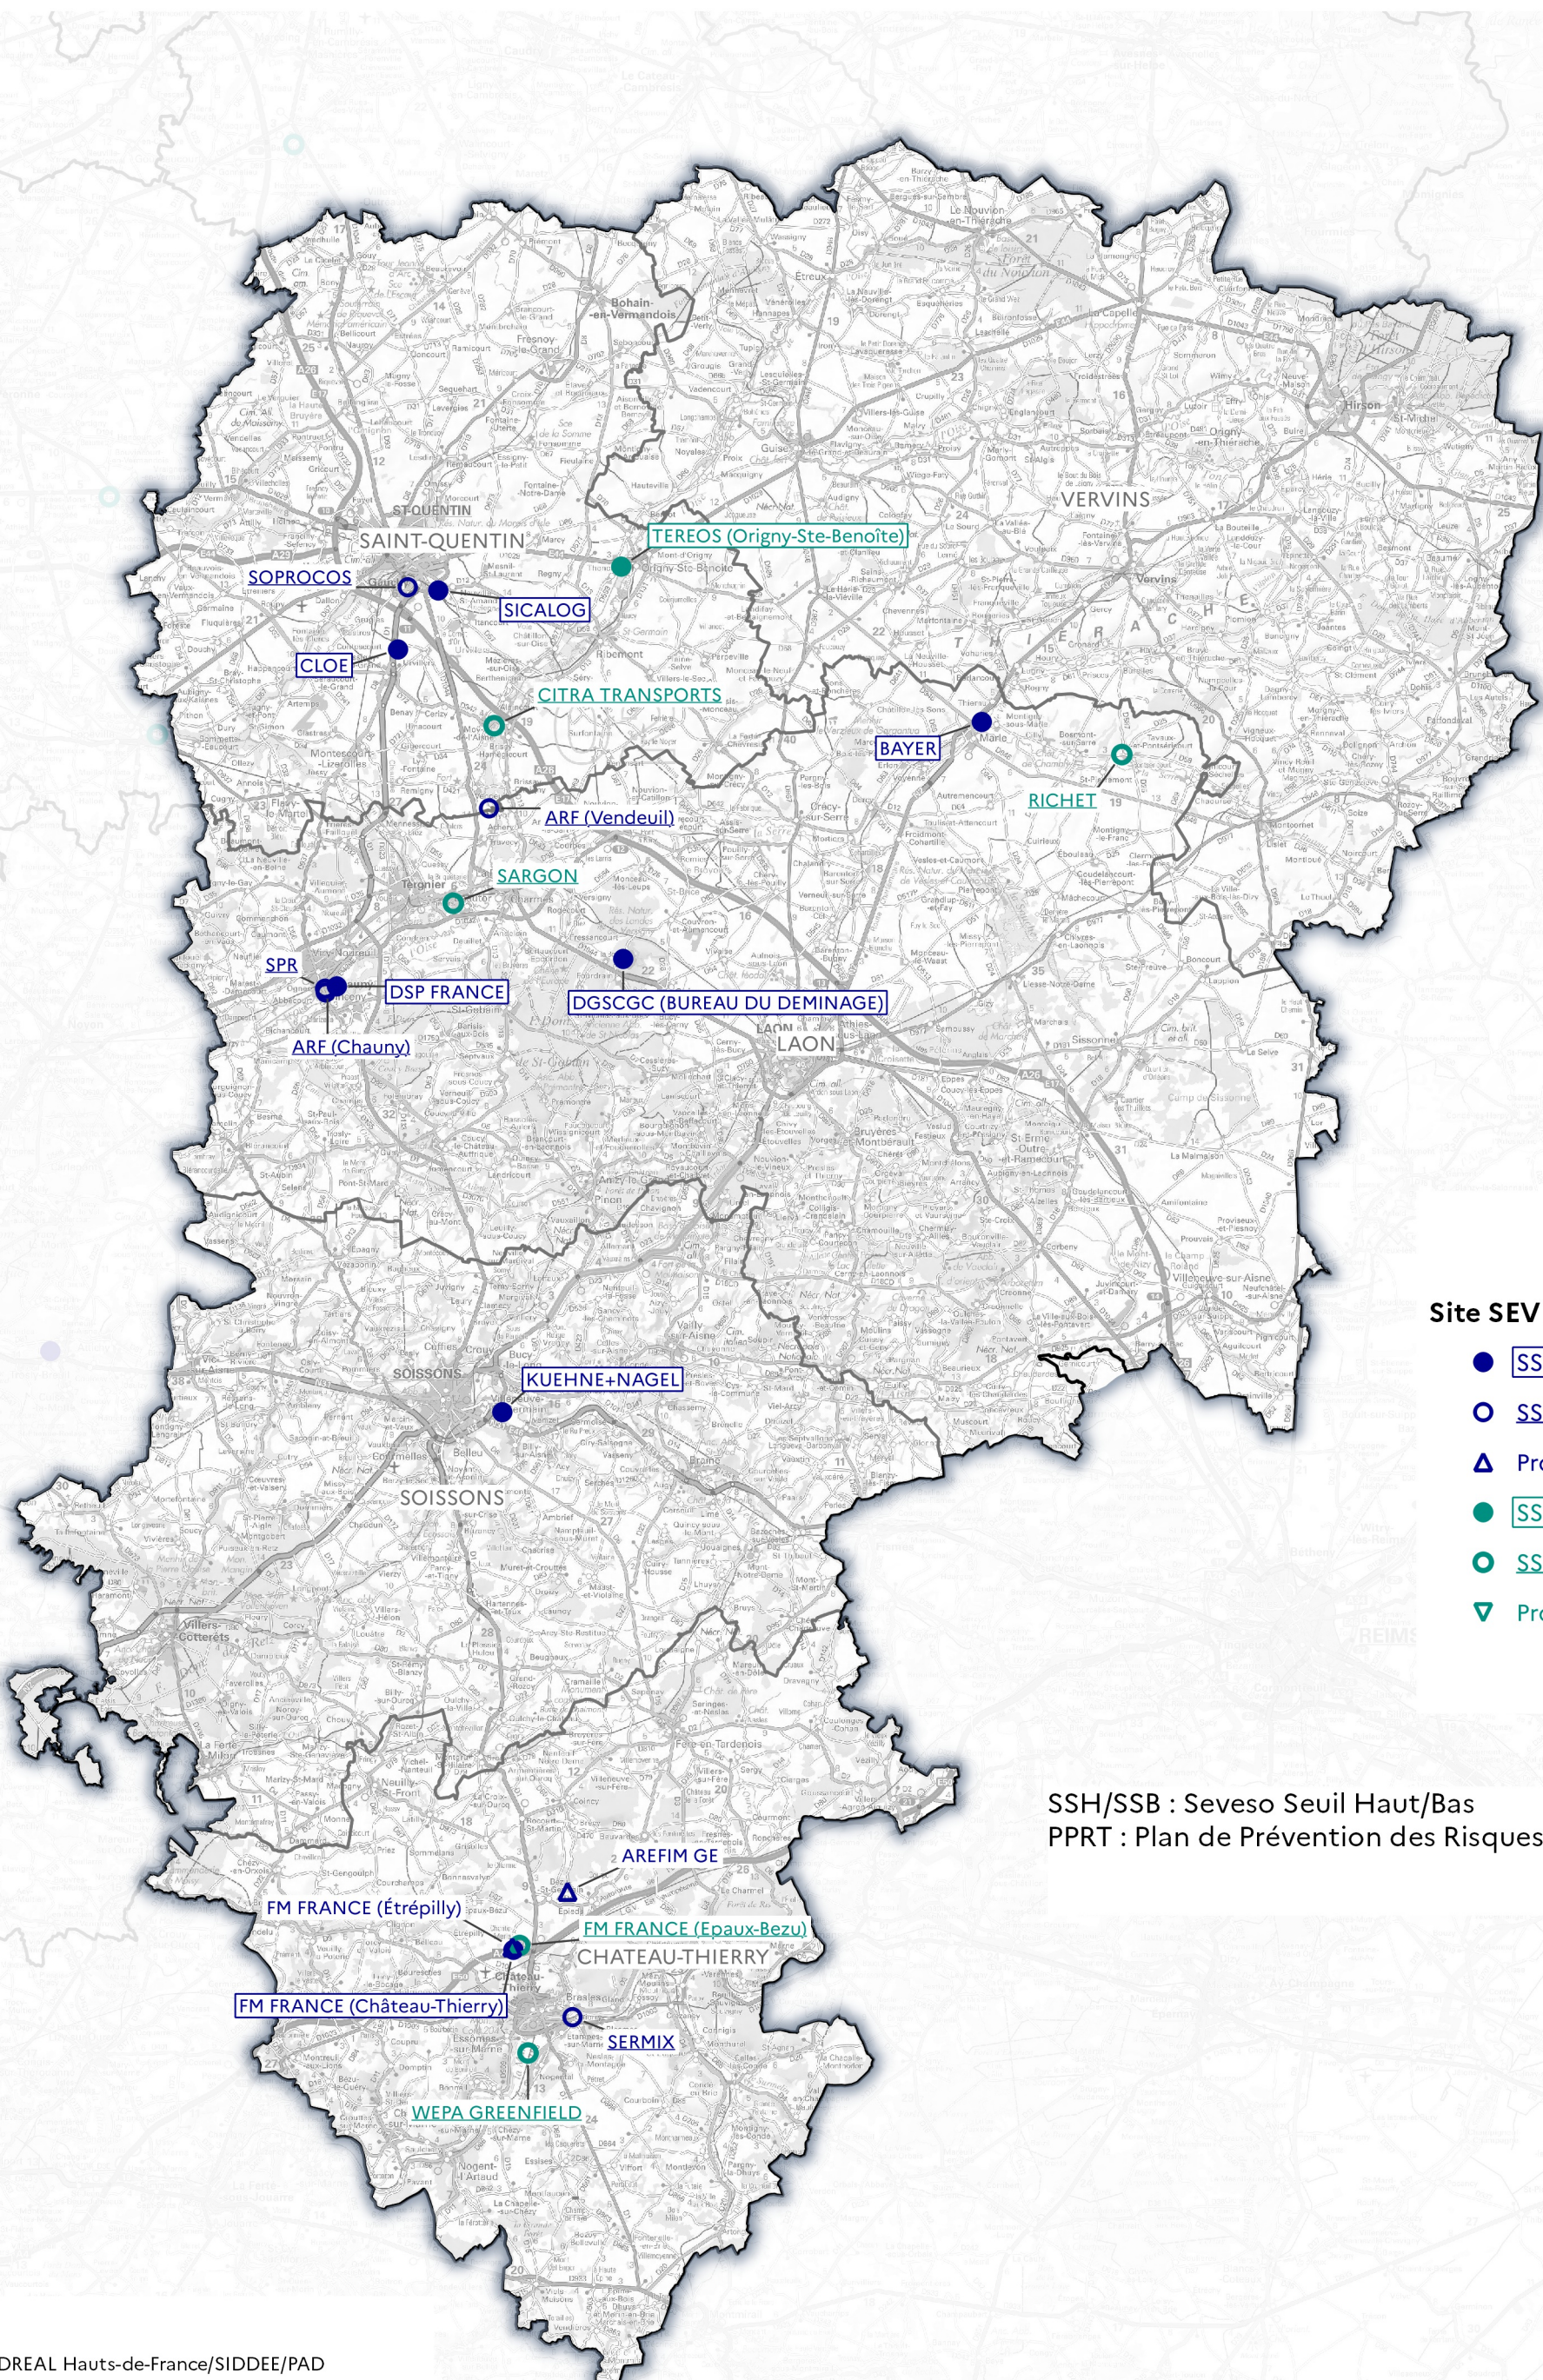

Sites SEVESO

Unité Départementale de l'Aisne

- Site SEVESO**
- SSH et PRPT
 - SSH
 - ▲ Projet SSH
 - SSB et PRPT
 - SSB
 - ▼ Projet SSB

SSH/SSB : Seveso Seuil Haut/Bas
 PRPT : Plan de Prévention des Risques Technologiques