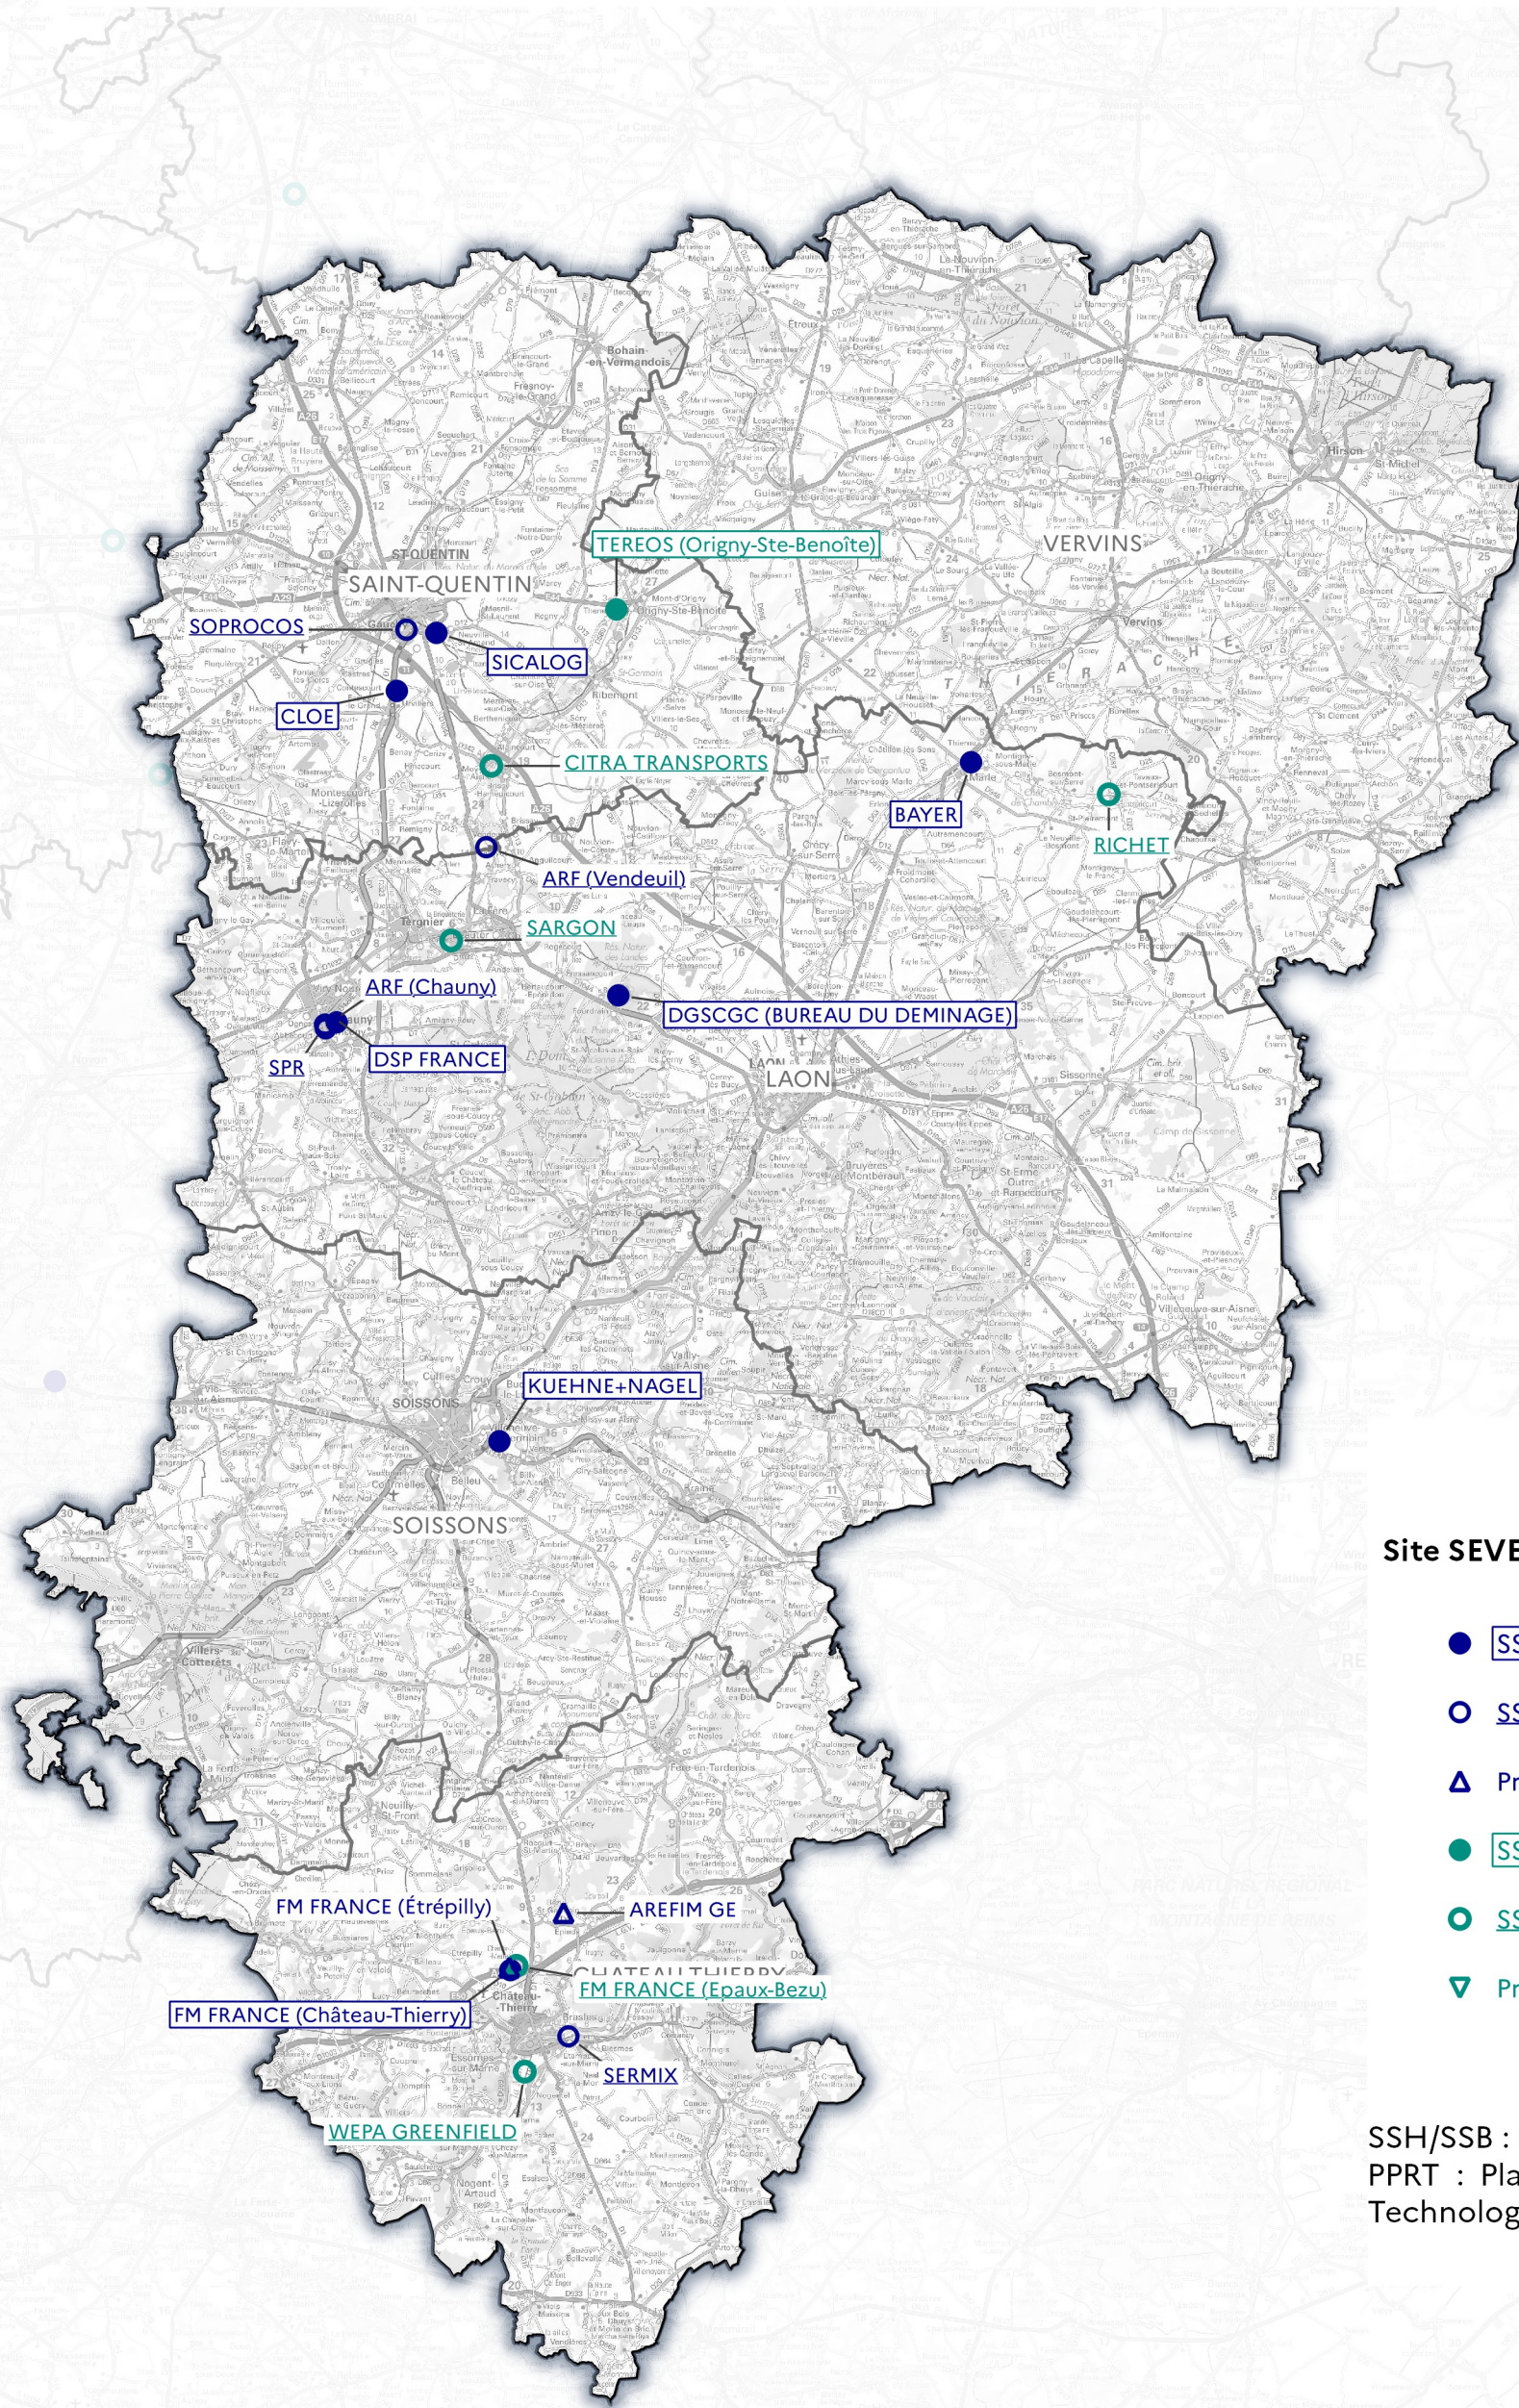

Sites SEVESO

Département de l'Aisne

Site SEVESO

- SSH et PRPT
- SSH
- ▲ Projet SSH
- SSB et PRPT
- SSB
- ▼ Projet SSB

SSH/SSB : Seveso Seuil Haut/Bas
 PRPT : Plan de Prévention des Risques Technologiques