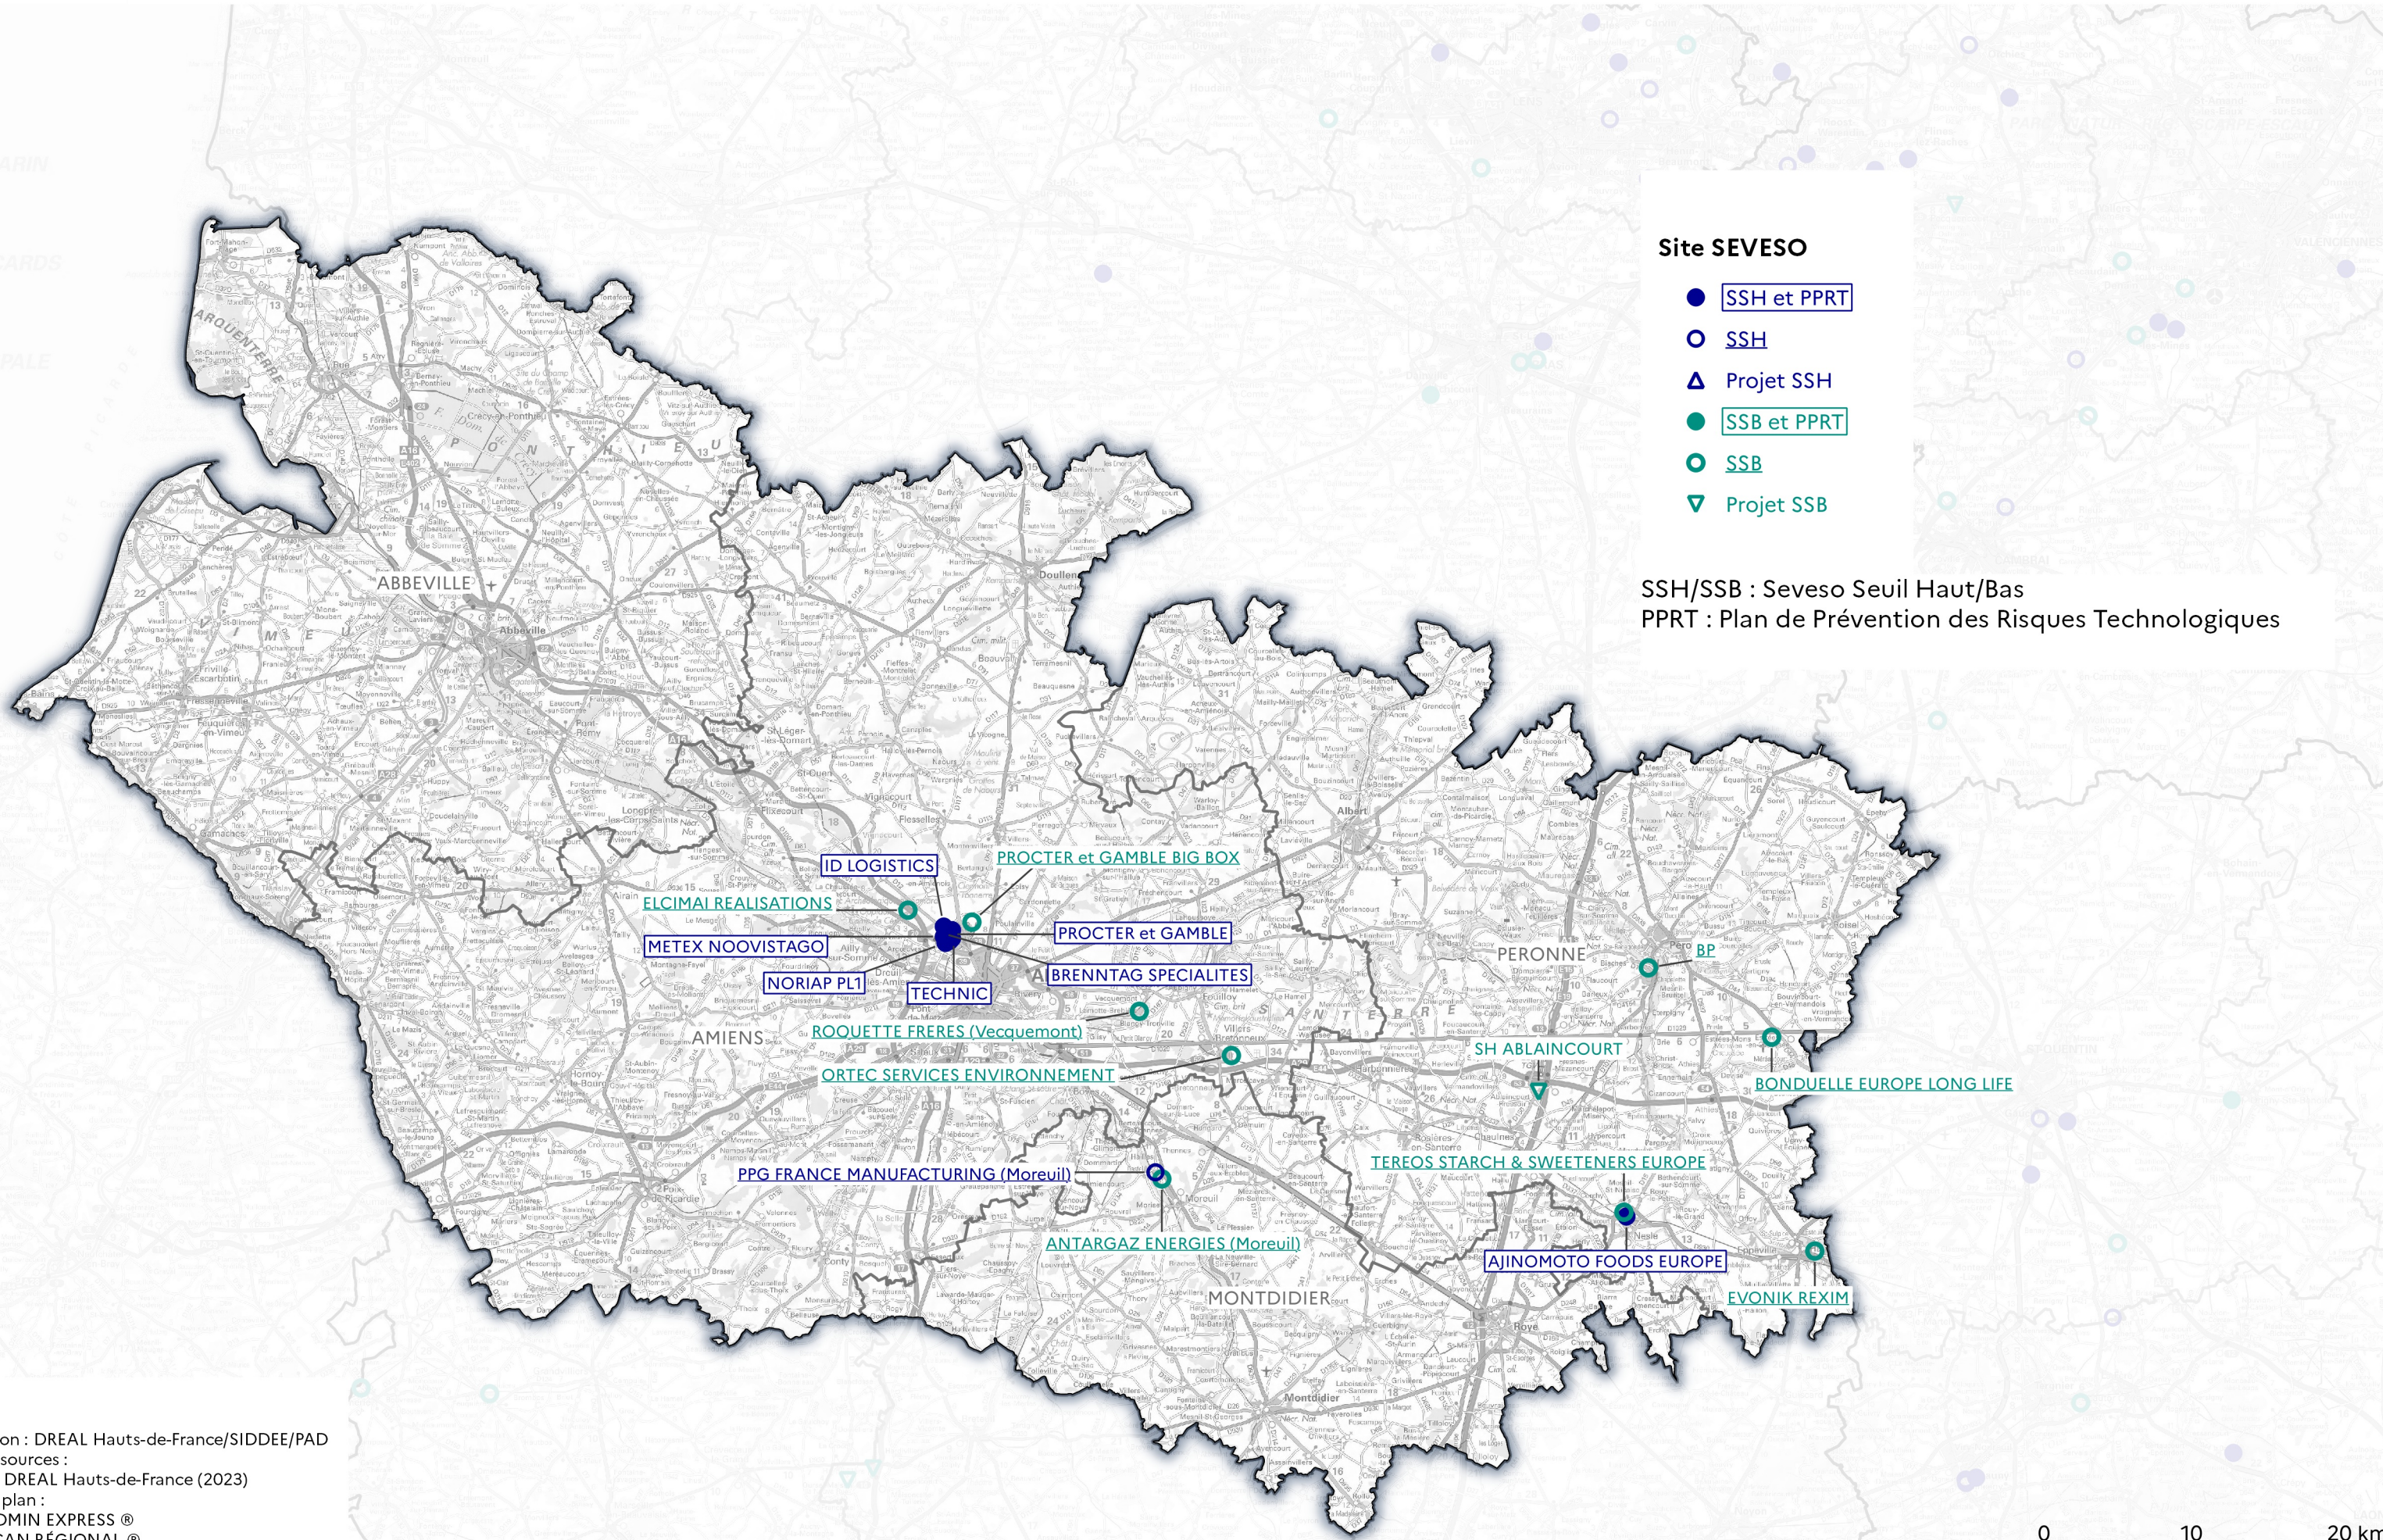

Sites SEVESO

Département de la Somme

Site SEVESO

- SSH et PPRT
- SSH
- ▲ Projet SSH
- SSB et PPRT
- SSB
- ▼ Projet SSB

SSH/SSB : Seveso Seuil Haut/Bas
PPRT : Plan de Prévention des Risques Technologiques

- ID LOGISTICS
- PROCTER et GAMBLE BIG BOX
- ELCIMAL REALISATIONS
- PROCTER et GAMBLE
- METEX NOOVISTAGO
- NORIP PL1
- TECHNIC
- BRENNTAG SPECIALITES
- AMIENS
- ROUETTE FRERES (Vecquemont)
- ORTEC SERVICES ENVIRONNEMENT
- SH ABLAINCOURT
- PPG FRANCE MANUFACTURING (Moreuil)
- ANTARGAZ ENERGIES (Moreuil)
- TEREOS STARCH & SWEETENERS EUROPE
- BONDUELLE EUROPE LONG LIFE
- AMONTO
- AJINOMOTO FOODS EUROPE
- EVONIK REXIM