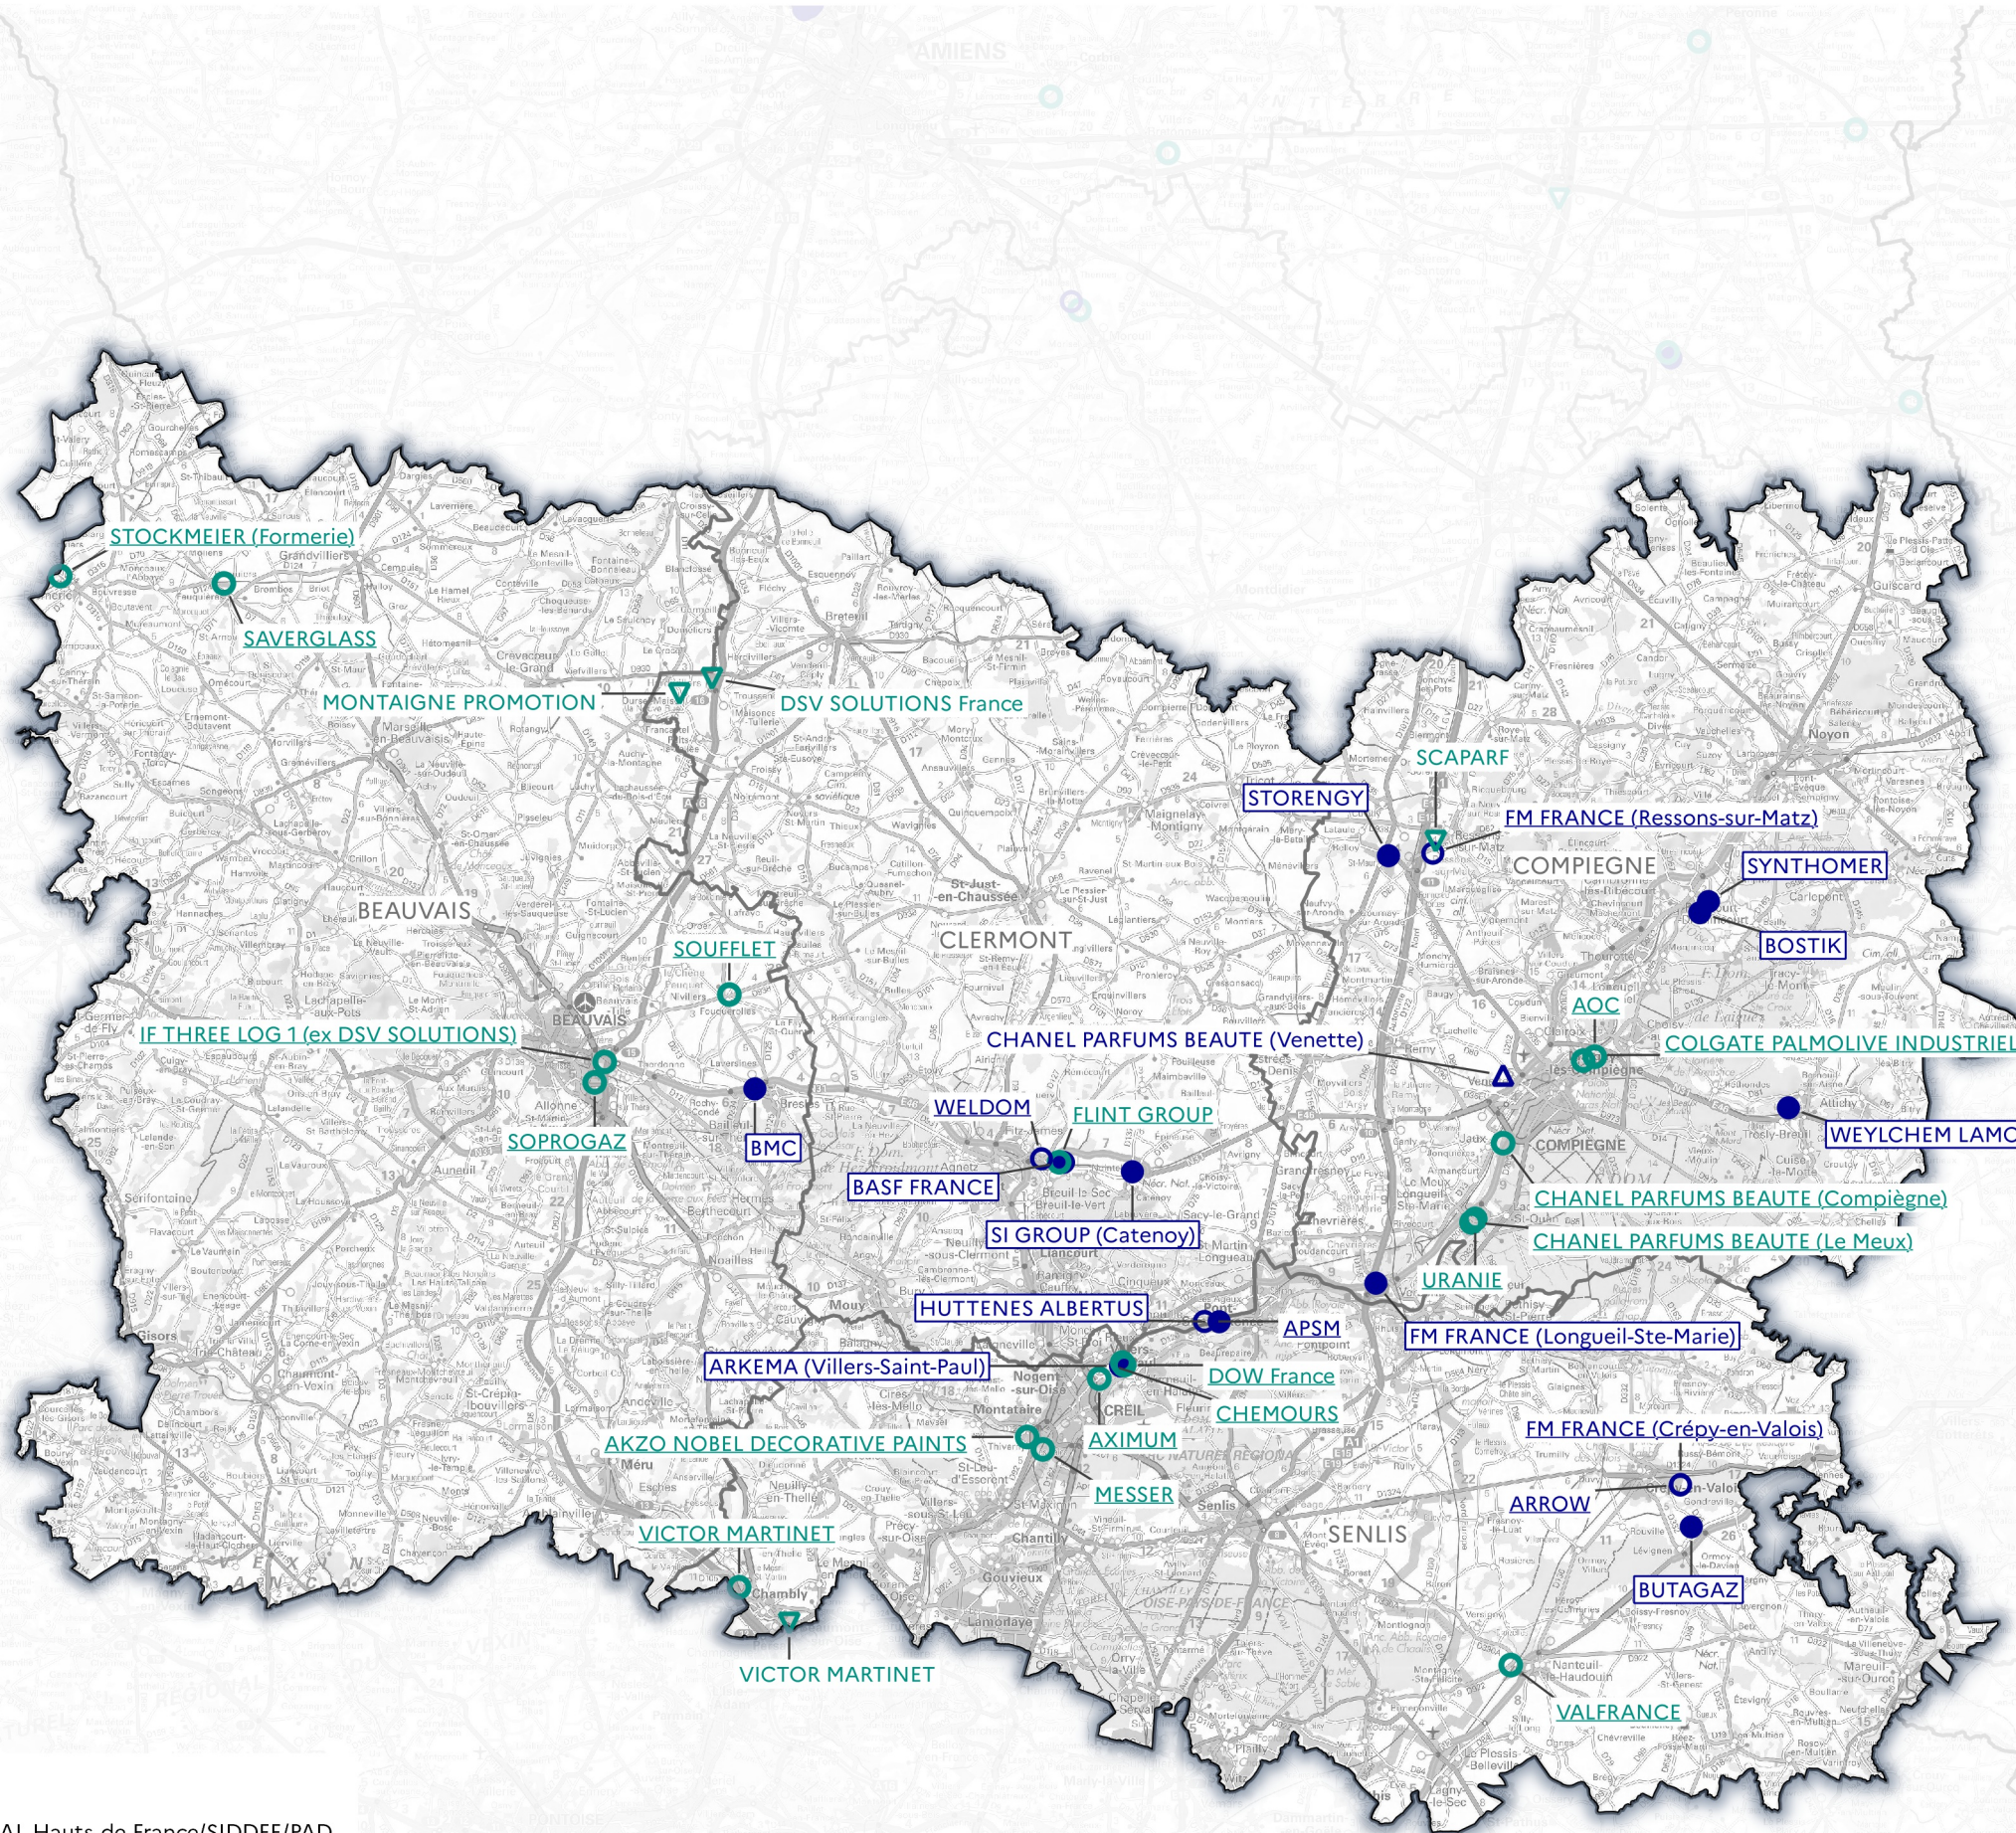

Sites SEVESO

Département de l'Oise

Site SEVESO

- SSH et PPRT
- SSH
- ▲ Projet SSH
- SSB et PPRT
- SSB
- ▼ Projet SSB

SSH/SSB : Seveso Seuil Haut/Bas
 PPRT : Plan de Prévention des Risques Technologiques