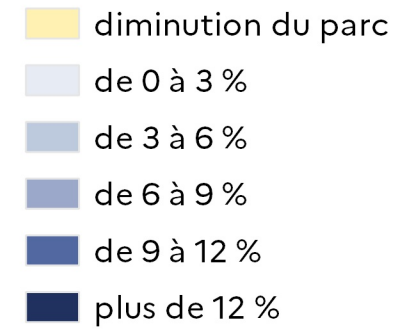

ÉVOLUTION DU PARC DE LOGEMENTS ENTRE 2011 ET 2017

HABITAT - LOGEMENT

Évolution du parc de logements entre 2011 et 2017

Variation du nombre de logements entre 2011 et 2017

Conception : DREAL Hauts-de-France/SIDDEE/PAD
 Données sources : Filocom 2011 et 2017, MTEs d'après DGIP
 Fonds de plan :
 © IGN ADMIN EXPRESS ®
 © IGN ROUTE 500 ®
 Réf. : 22-099-L (18/11/2022)