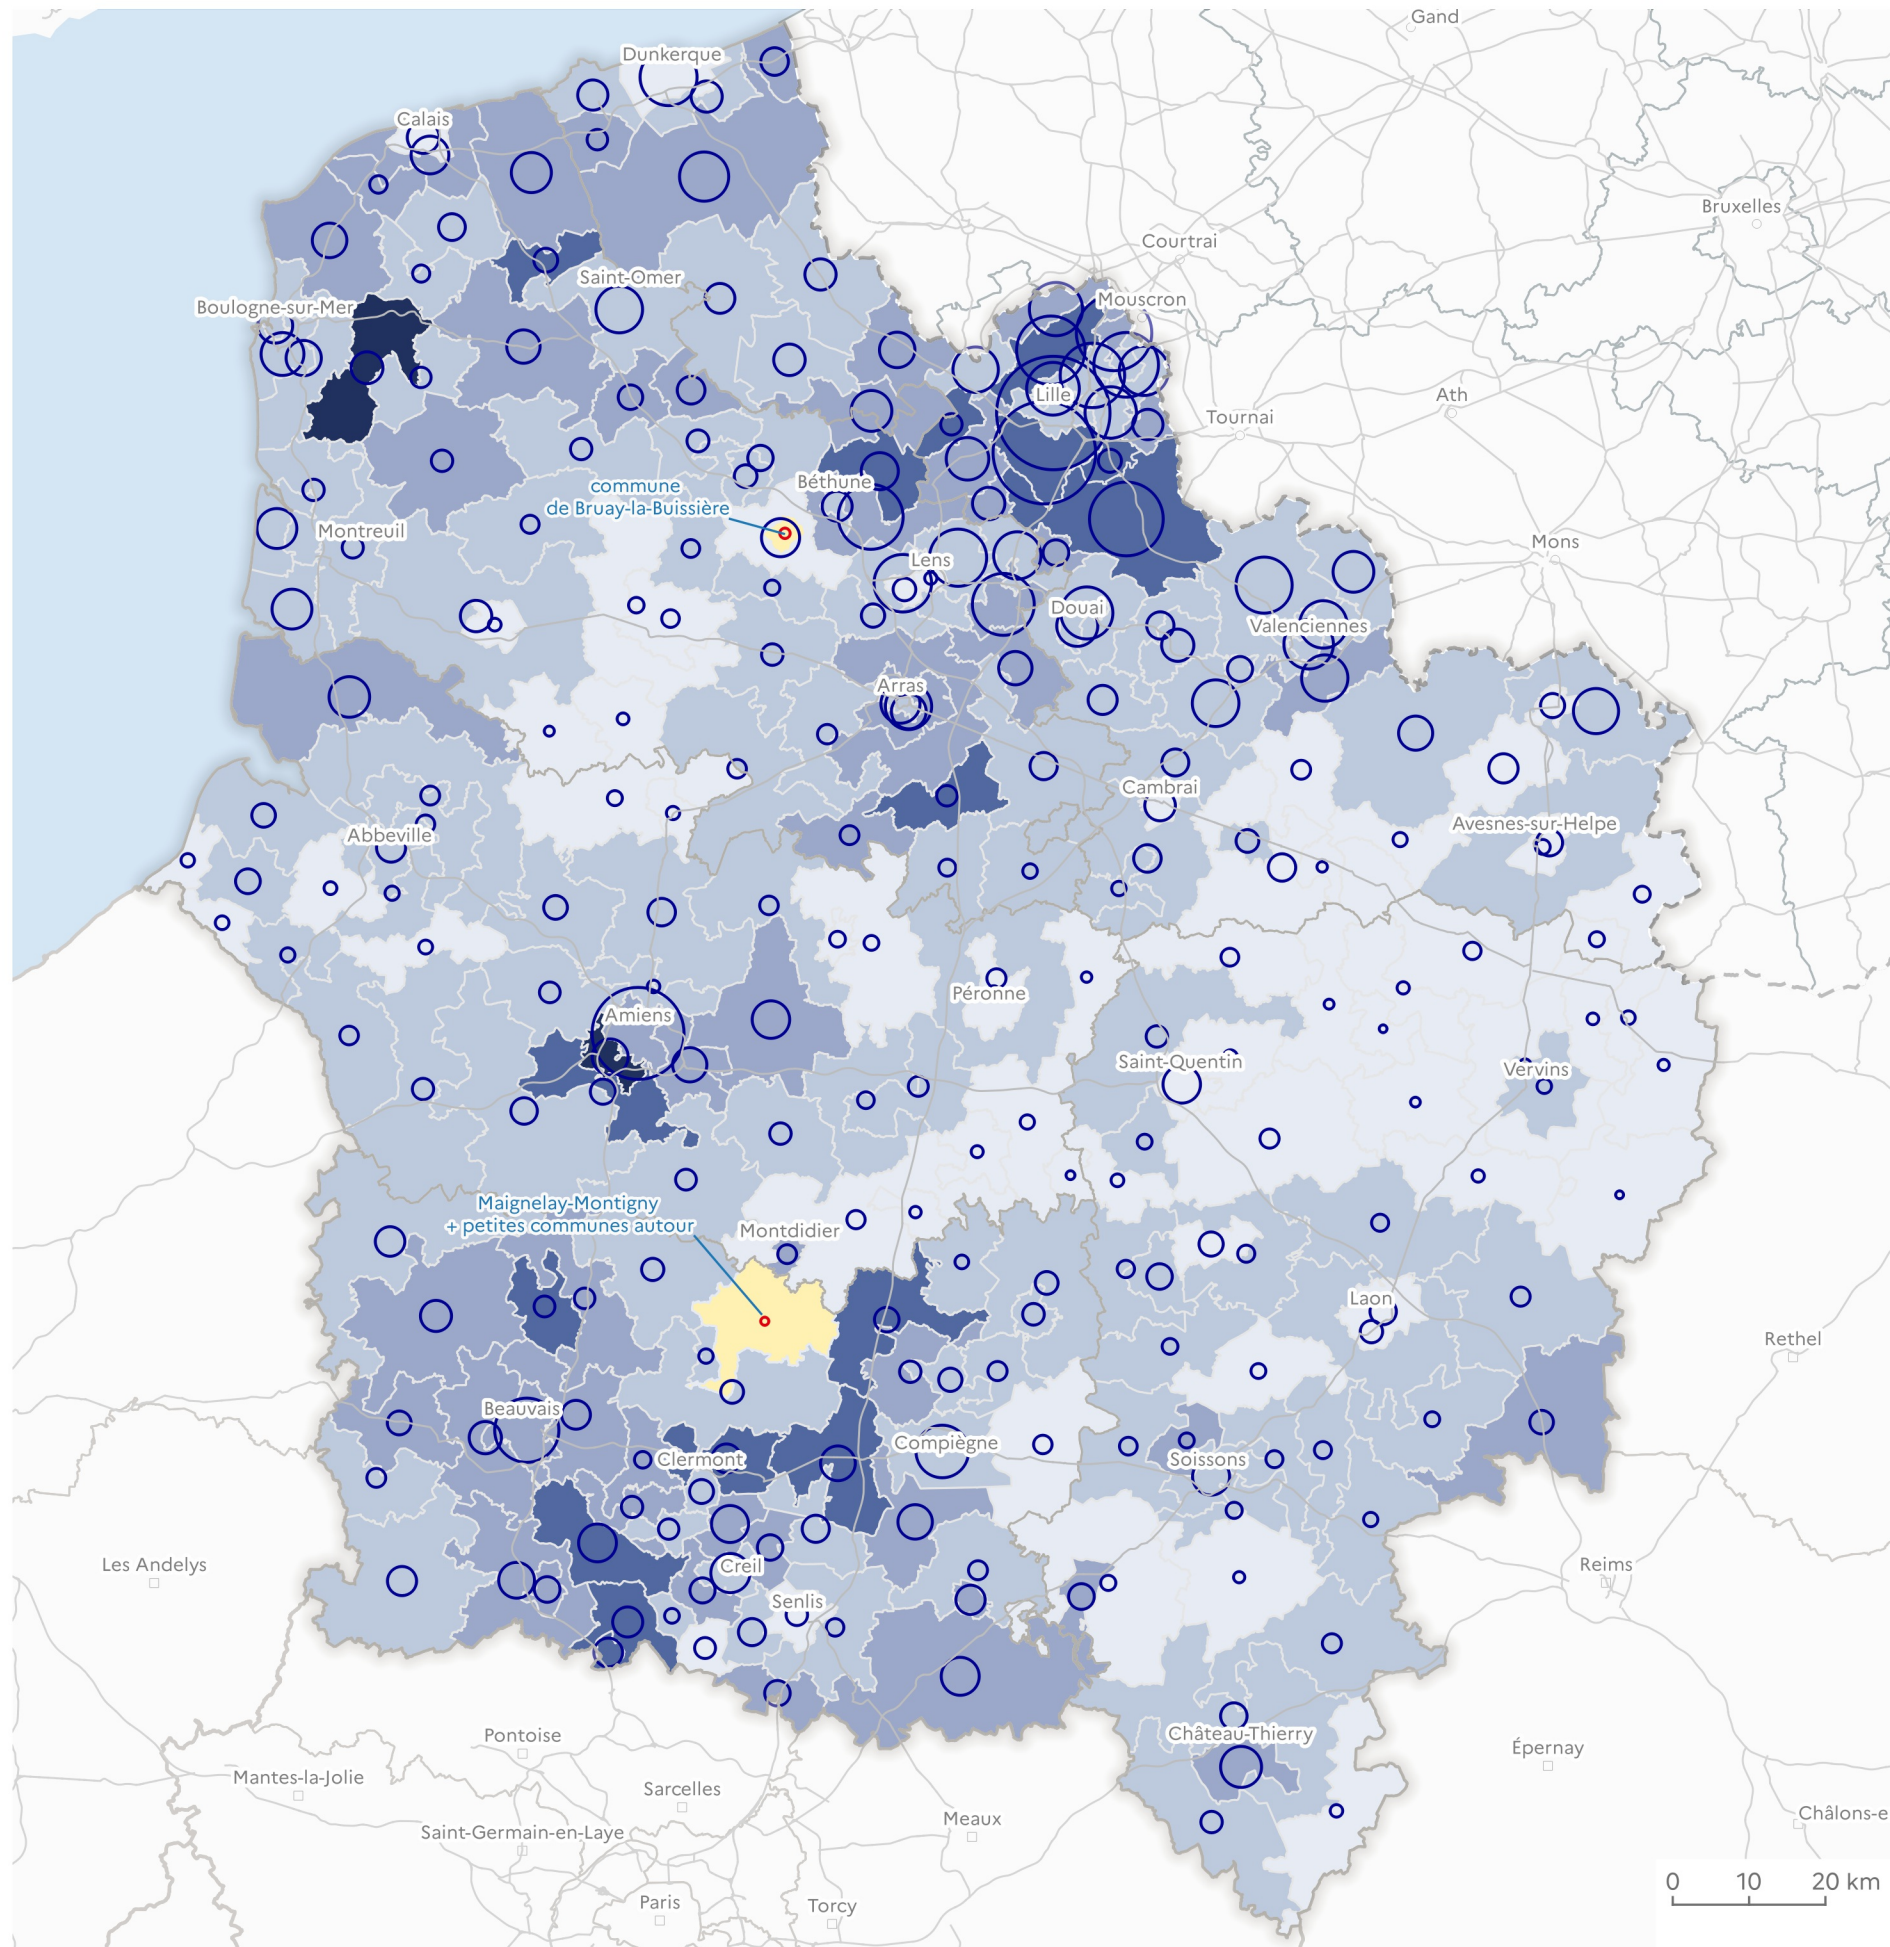

ÉVOLUTION DU PARC DE LOGEMENTS ENTRE 2011 ET 2017

HABITAT - LOGEMENT

Évolution du parc de logements entre 2011 et 2017

Variation du nombre de logements entre 2011 et 2017

Conception : DREAL Hauts-de-France/SIDDEE/PAD
 Données sources : Filocom 2011 et 2017, MTEs d'après DGIP
 Fonds de plan :
 © IGN ADMIN EXPRESS ®
 © IGN ROUTE 500 ®
 Réf. : 22-099-L (18/11/2022)