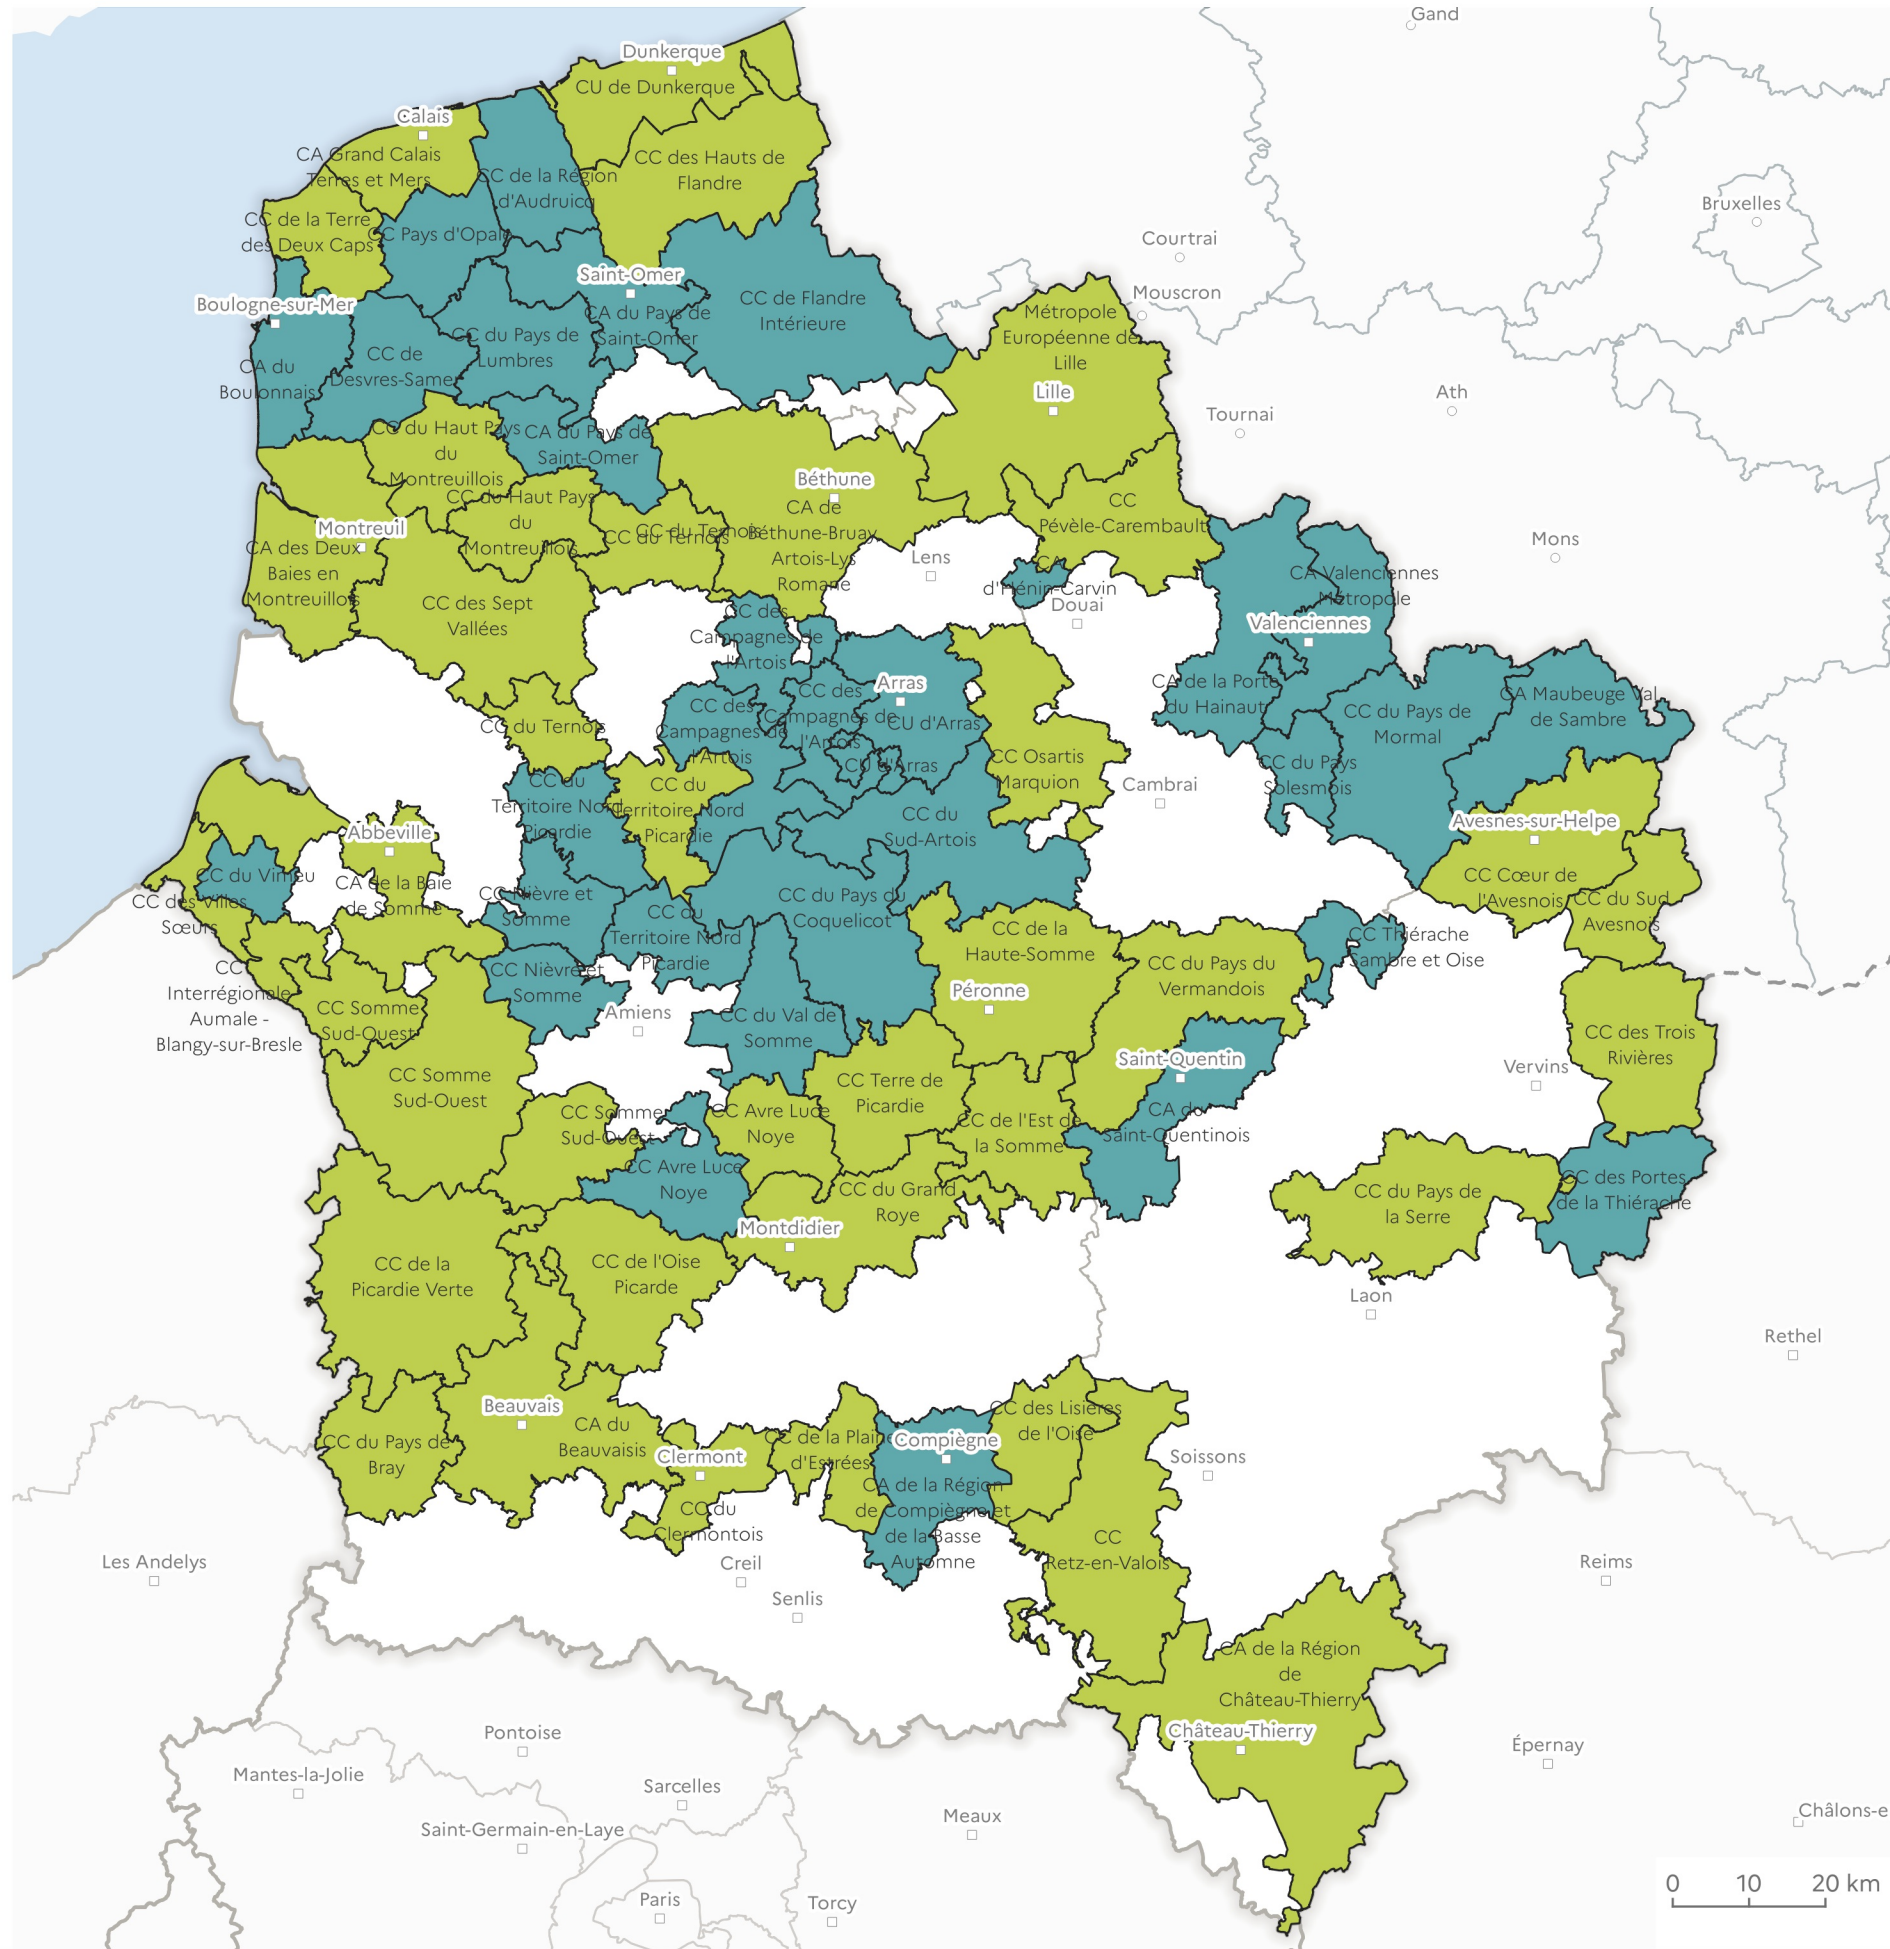

LES PLANS LOCAUX D'URBANISME INTERCOMMUNAUUX (PLUi)

PLANIFICATION

- PLUi**
- PLUi approuvé
 - PLUi en cours d'élaboration ou de révision
- Limite régionale
 - Limite départementale
 - Frontière nationale

Conception : DREAL Hauts-de-France/SIDDEE/PAD
 Données sources : SUDOCUH
 Fonds de plan :
 © IGN ADMIN EXPRESS®
 Réf. : 22-099-L (12/10/2022)