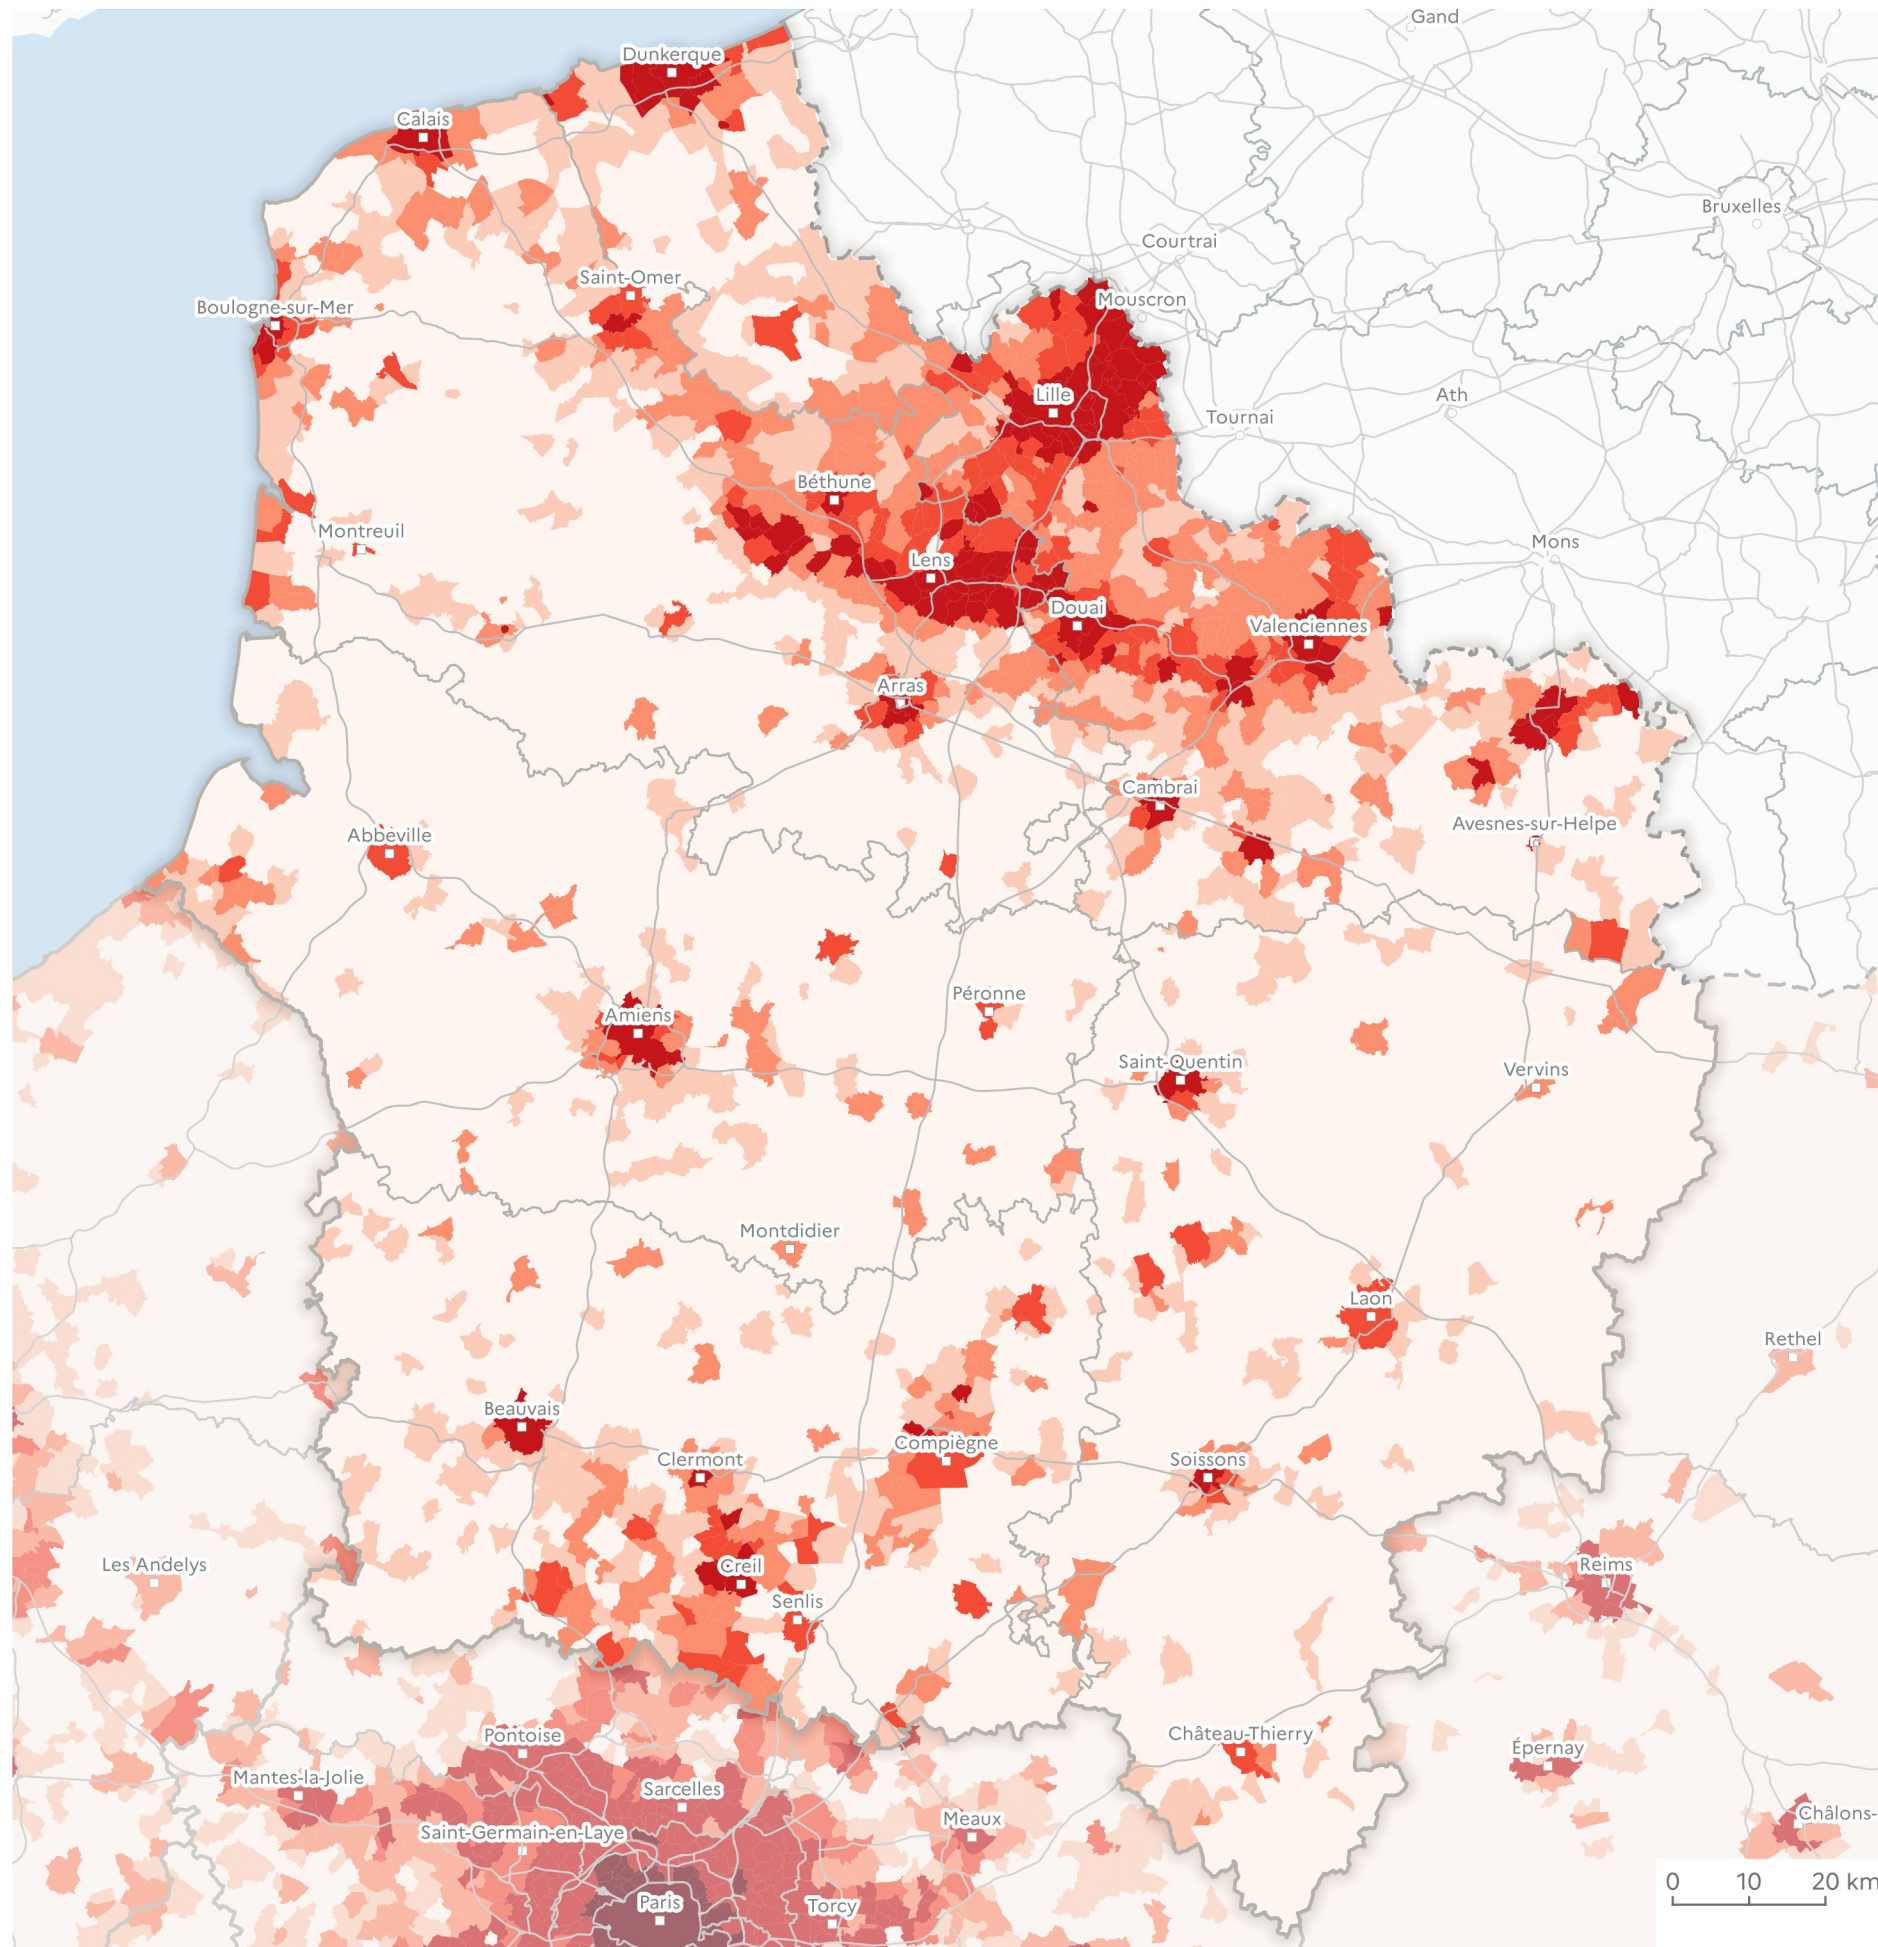

DENSITÉ DE POPULATION

DÉMOGRAPHIE

Densité de population (hab / km²)

- de 0 à 100
- de 100 à 200
- de 200 à 500
- de 500 à 1000
- de 1000 à 10000
- de 10000 à 27567

- Limite régionale
- Limite départementale
- Frontière nationale
- Réseau routier principal

0 10 20 km

Conception : DREAL Hauts-de-France/SIDDEE/PAD
Données sources : INSEE Population au 01/01/2022
Fonds de plan :
© IGN ADMIN EXPRESS ®
© IGN ROUTE 500 ®
Réf. : 22-099-L (13/12/2022)