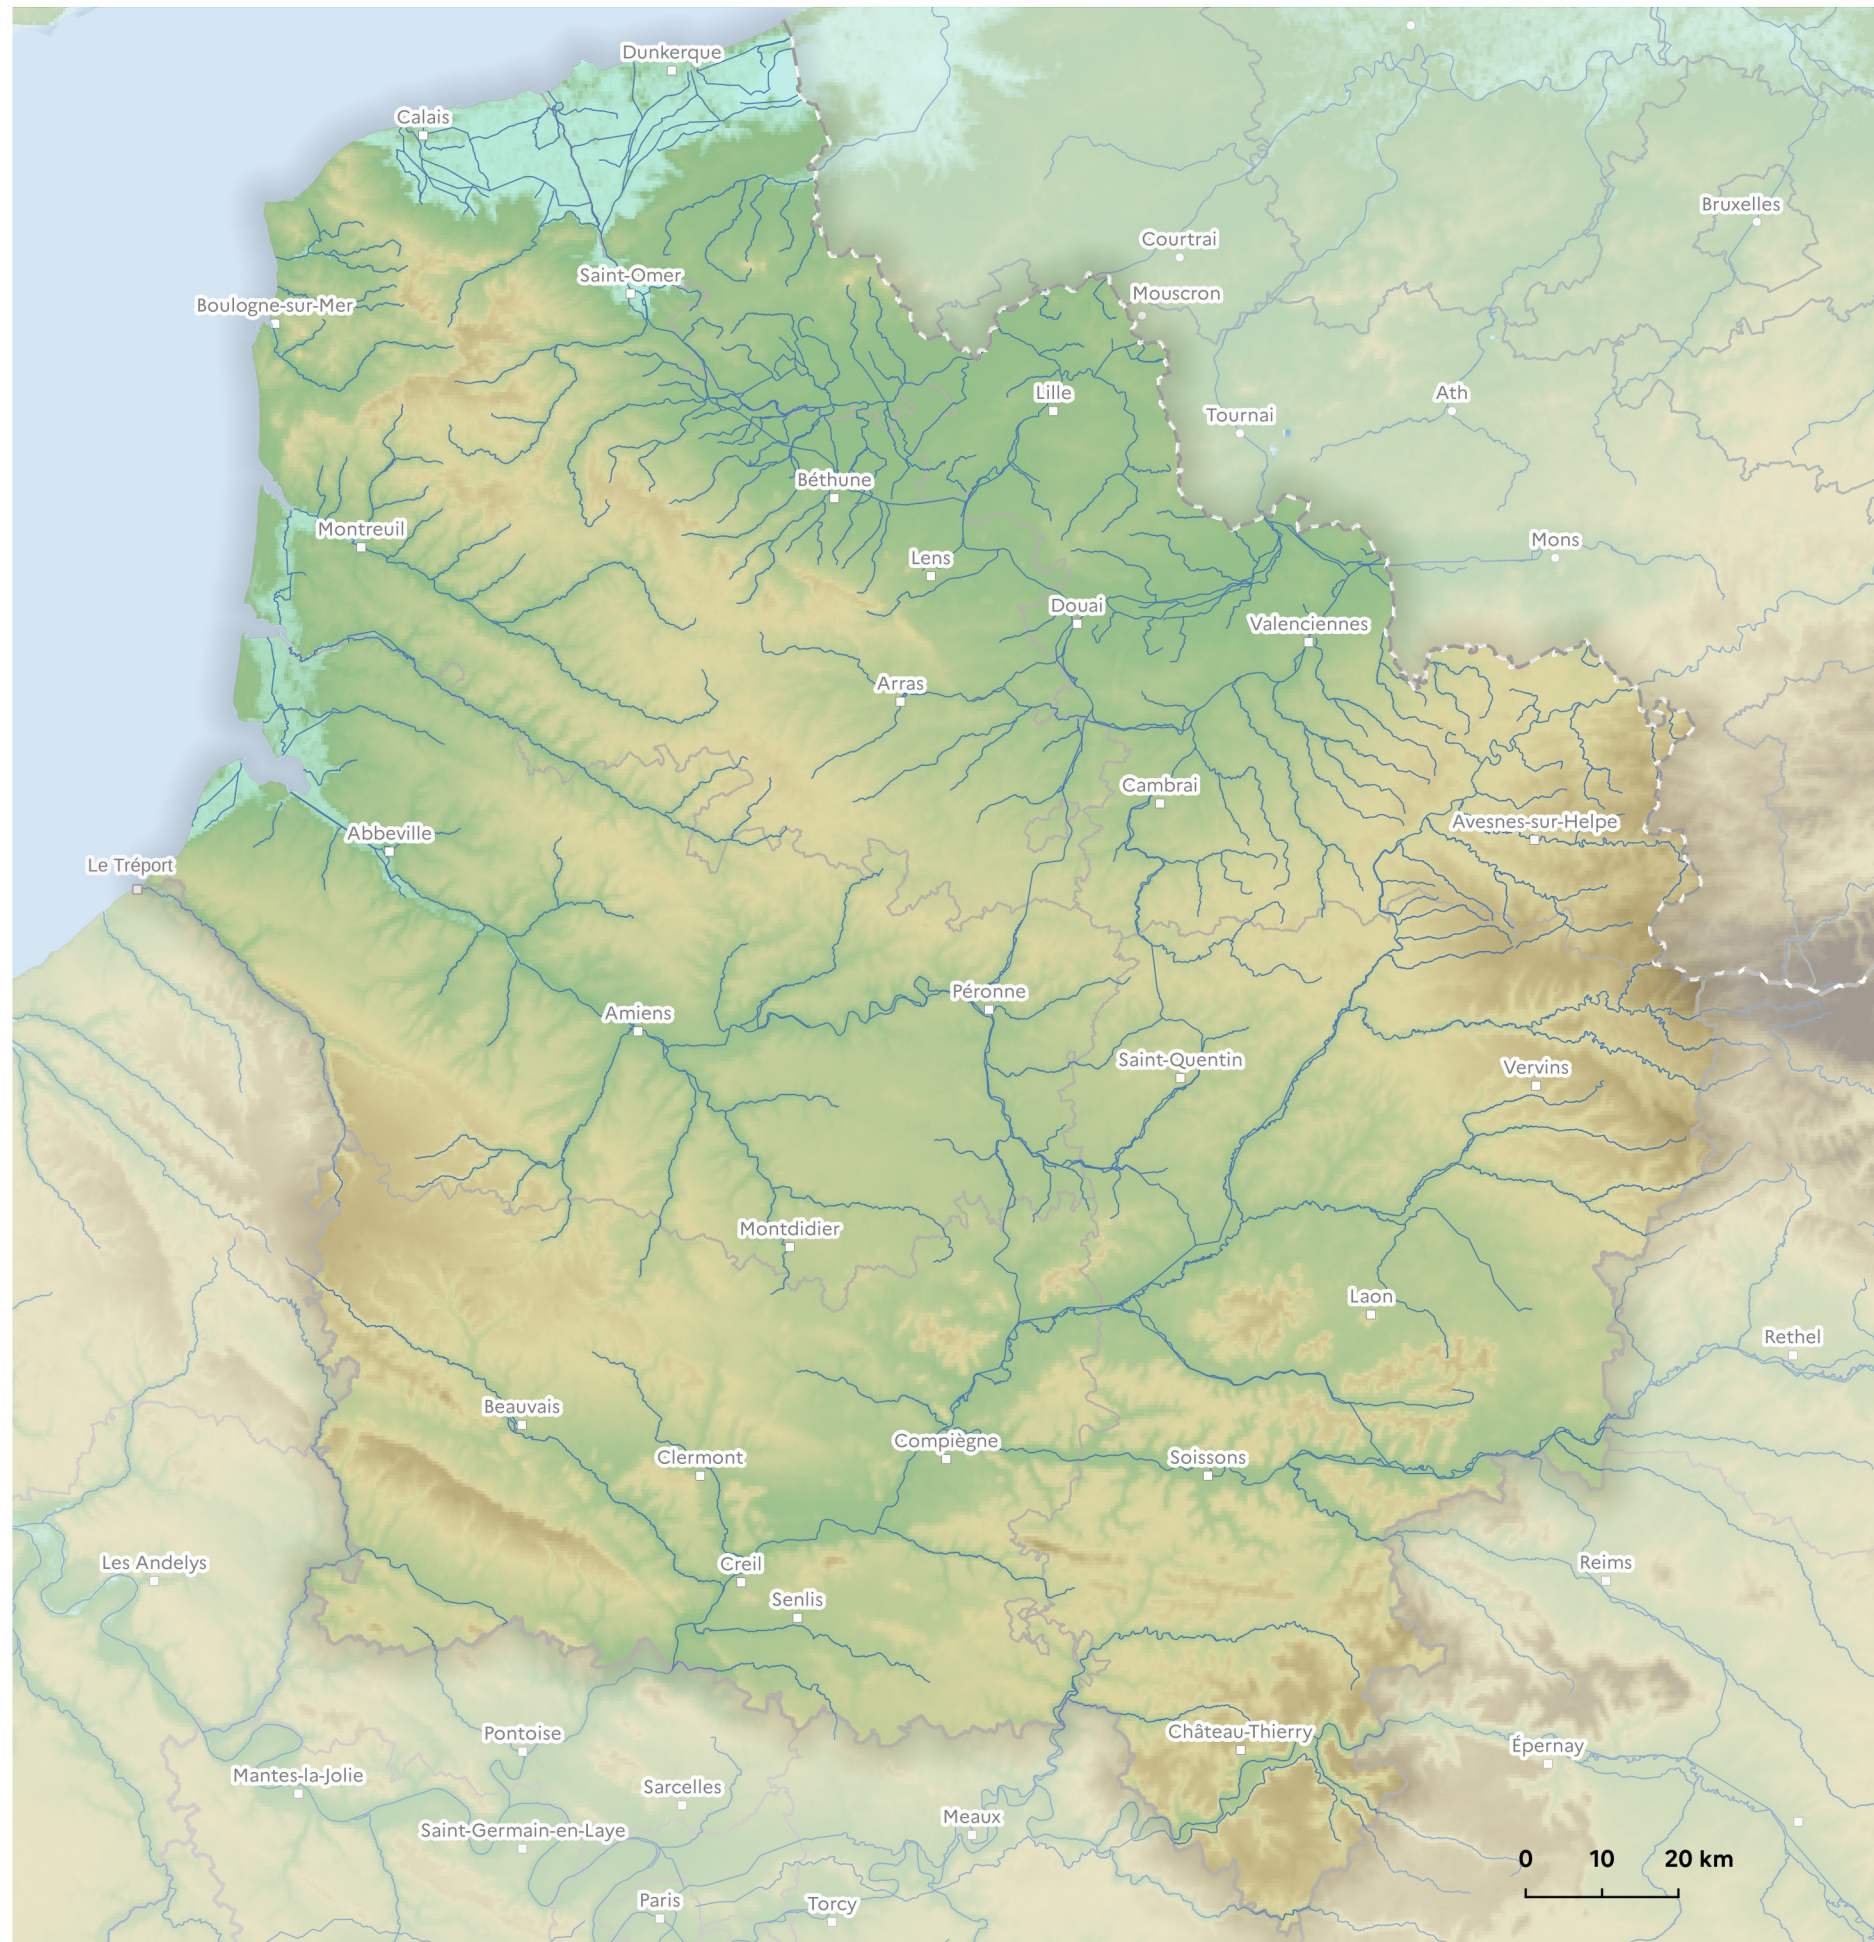

TOPOGRAPHIE DANS LES HAUTS-DE-FRANCE

Altitude (en m)

Conception : DREAL Hauts-de-France/SIDDEE/PAD
Fonds de plan :
© IGN BD Carthage ®
© IGN ADMIN EXPRESS ®
GEBCO
Réf. : 22-099-L (12/04/2023)