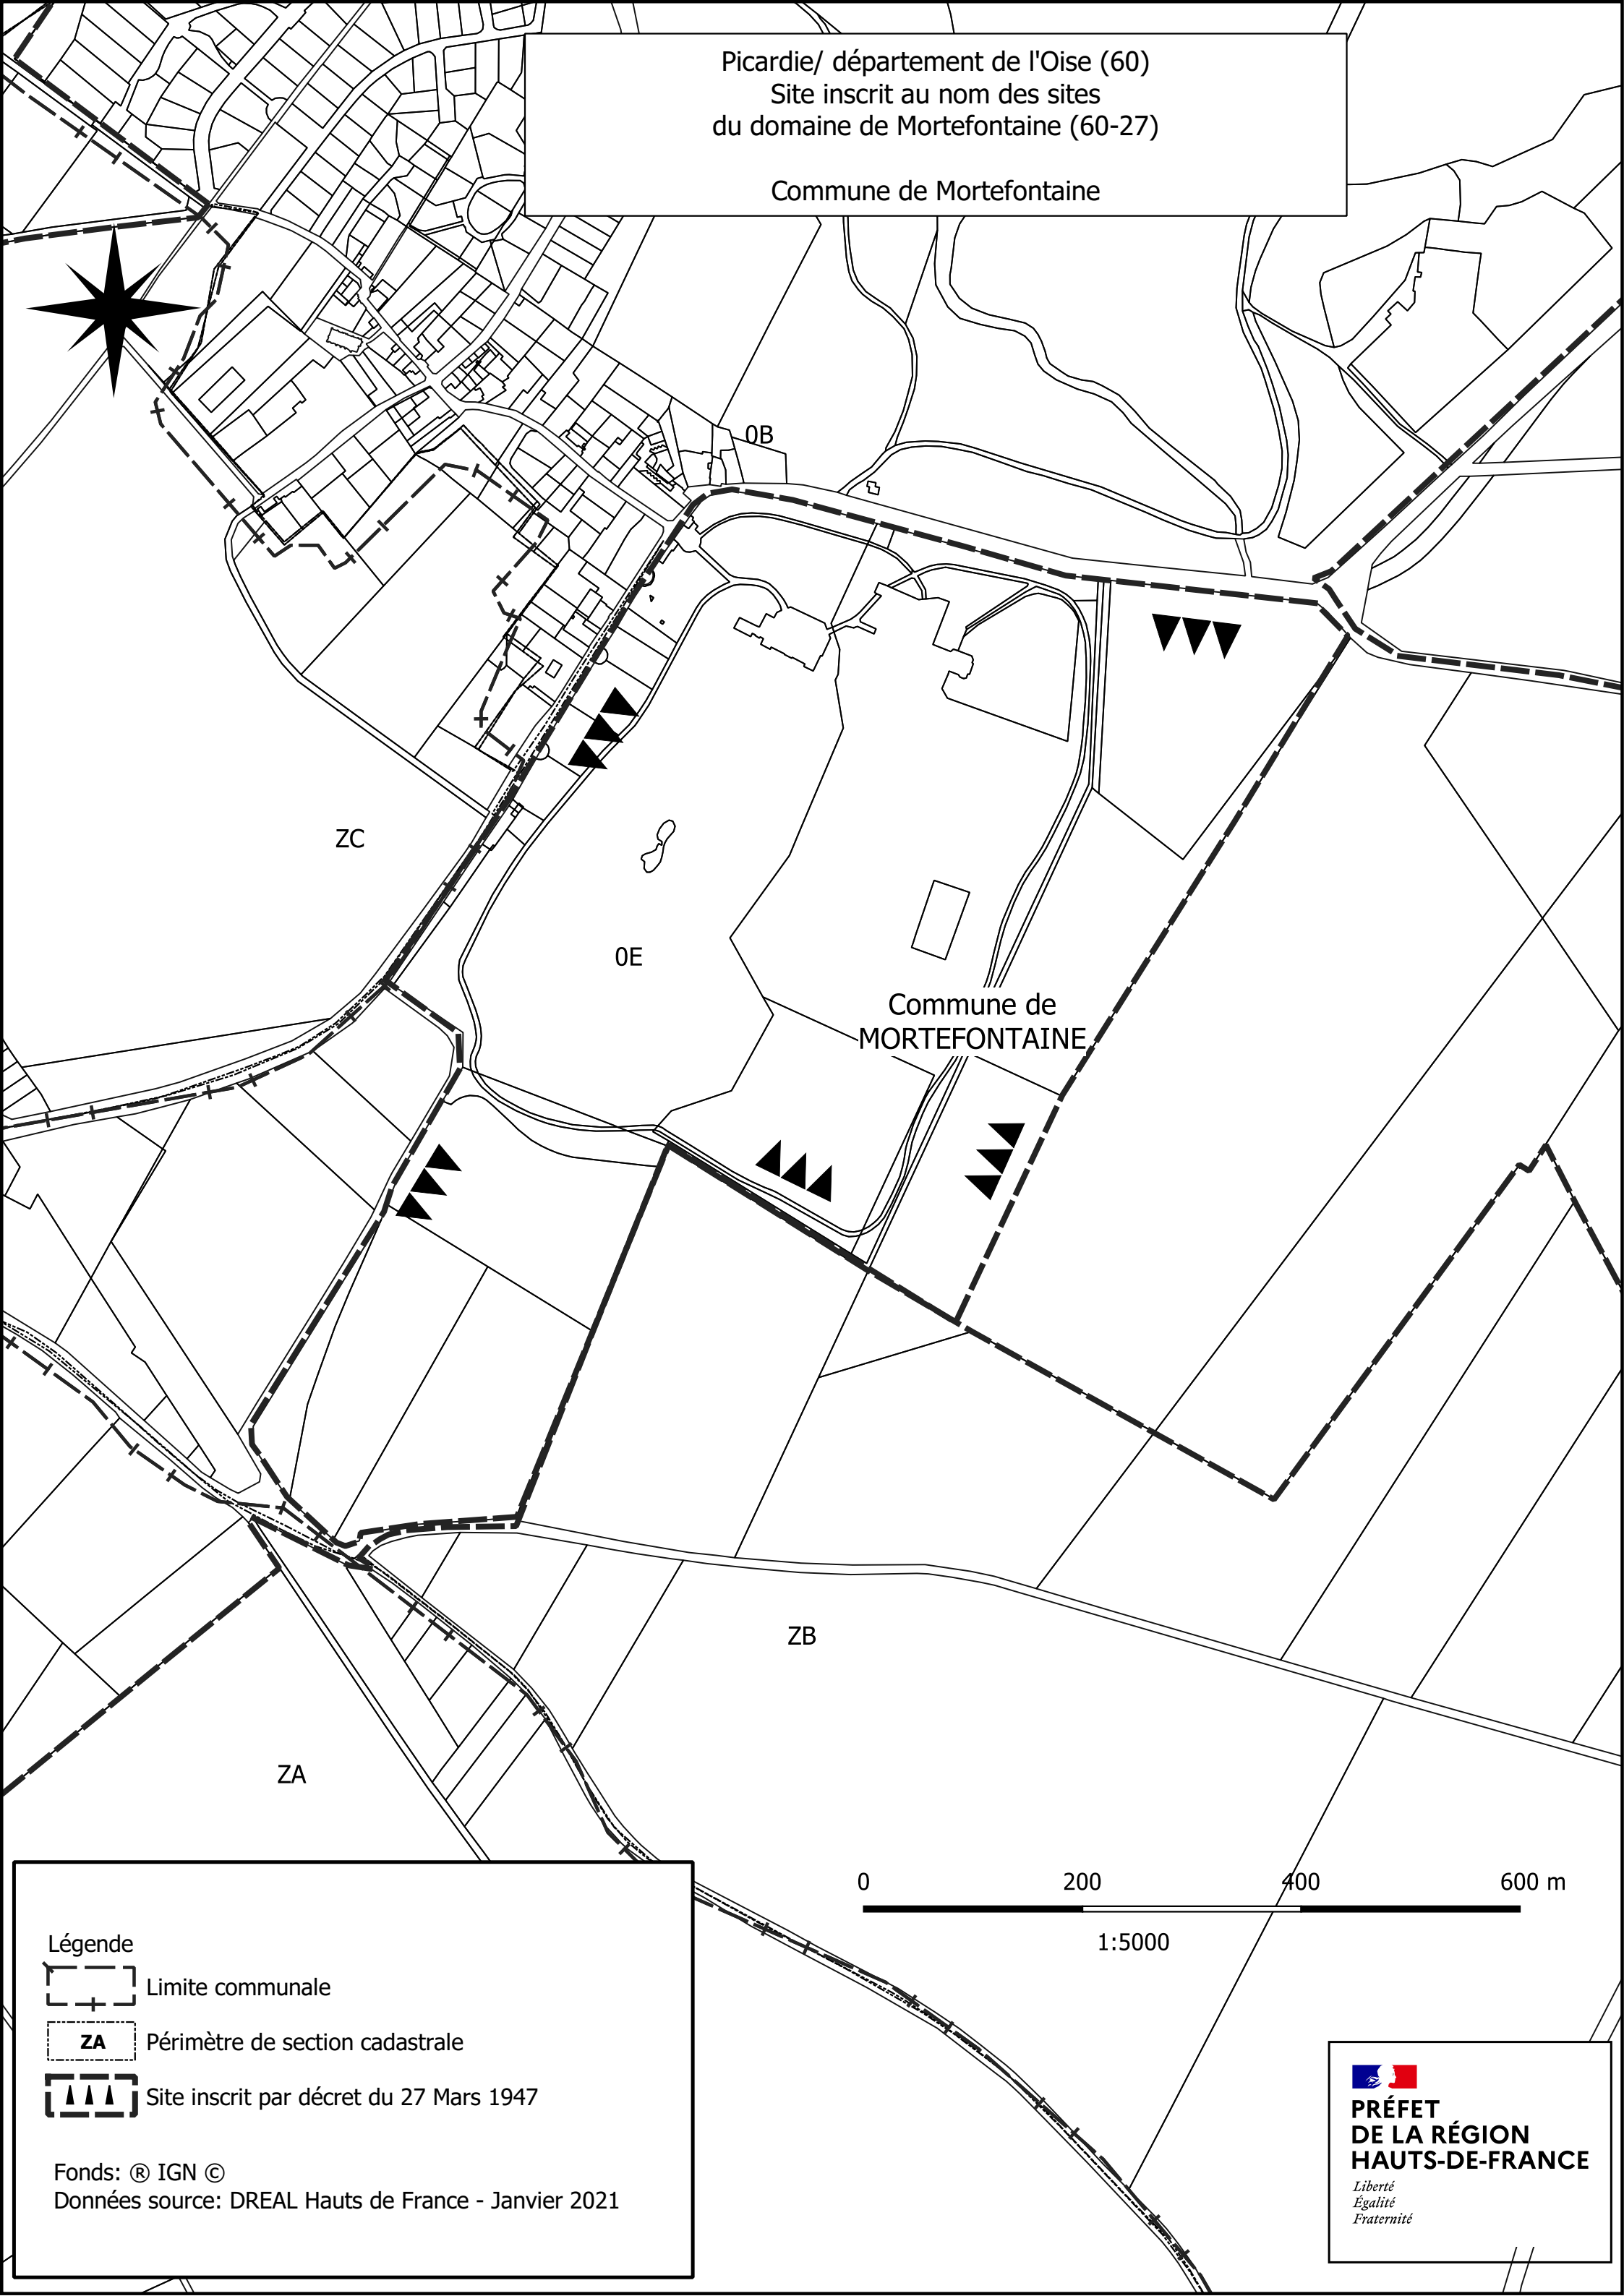

Picardie/ département de l'Oise (60)
Site inscrit au nom des sites
du domaine de Mortefontaine (60-27)

Commune de Mortefontaine

ZC

OE

OB

Commune de
MORTEFONTAINE

ZB

ZA

0 200 400 600 m

1:5000

Légende

 Limite communale

 Périimètre de section cadastrale

 Site inscrit par décret du 27 Mars 1947

Fonds: © IGN ©
Données source: DREAL Hauts de France - Janvier 2021

**PRÉFET
DE LA RÉGION
HAUTS-DE-FRANCE**