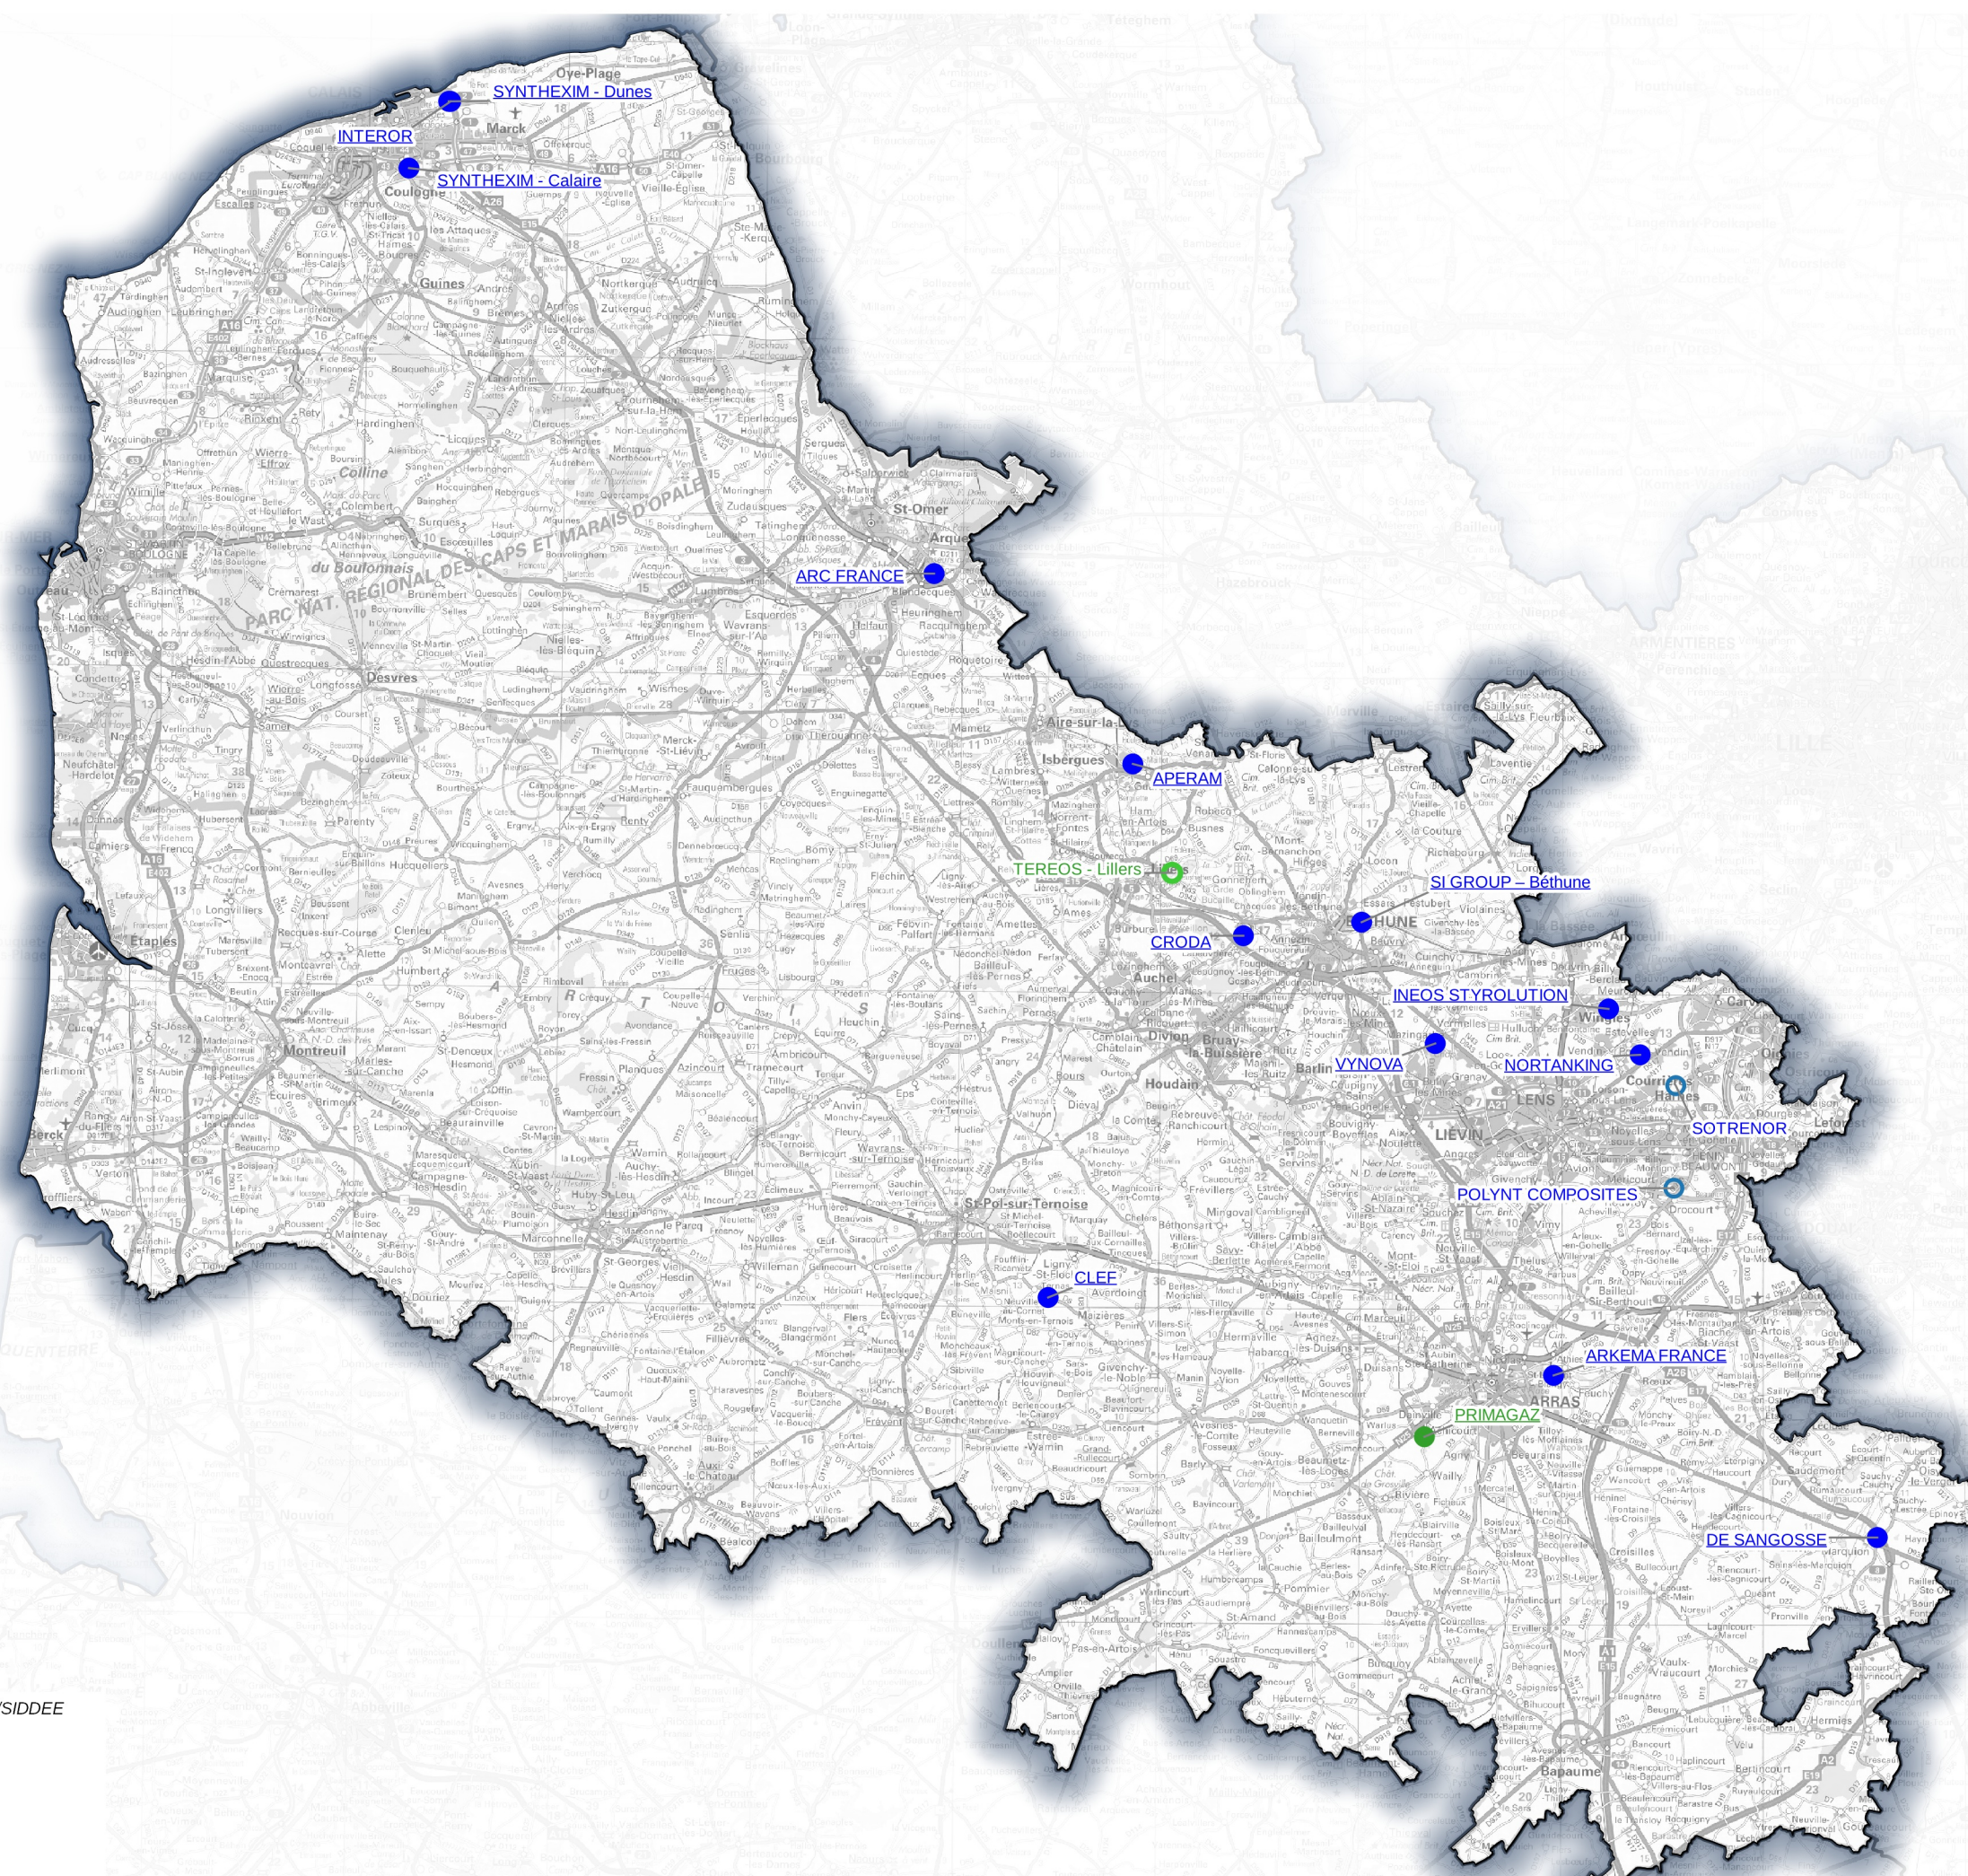

Sites SEVESO soumis à Plan Particulier d'Intervention dans le Pas-de-Calais

- Sites SEVESO**
- SSH et PPRT
 - SSH
 - SSB et PPRT
 - SSB

Conception : DREAL Hauts-de-France/SIDDEE
Données sources :
SEVESO : DREAL Hauts-de-France
(1er avril 2021)
Liste des sources :
Fonds de plan :
©IGN SCAN250®
©IGN BDCARTO®
Date de réalisation : 06/07/2021
Réf. : 21-099-L