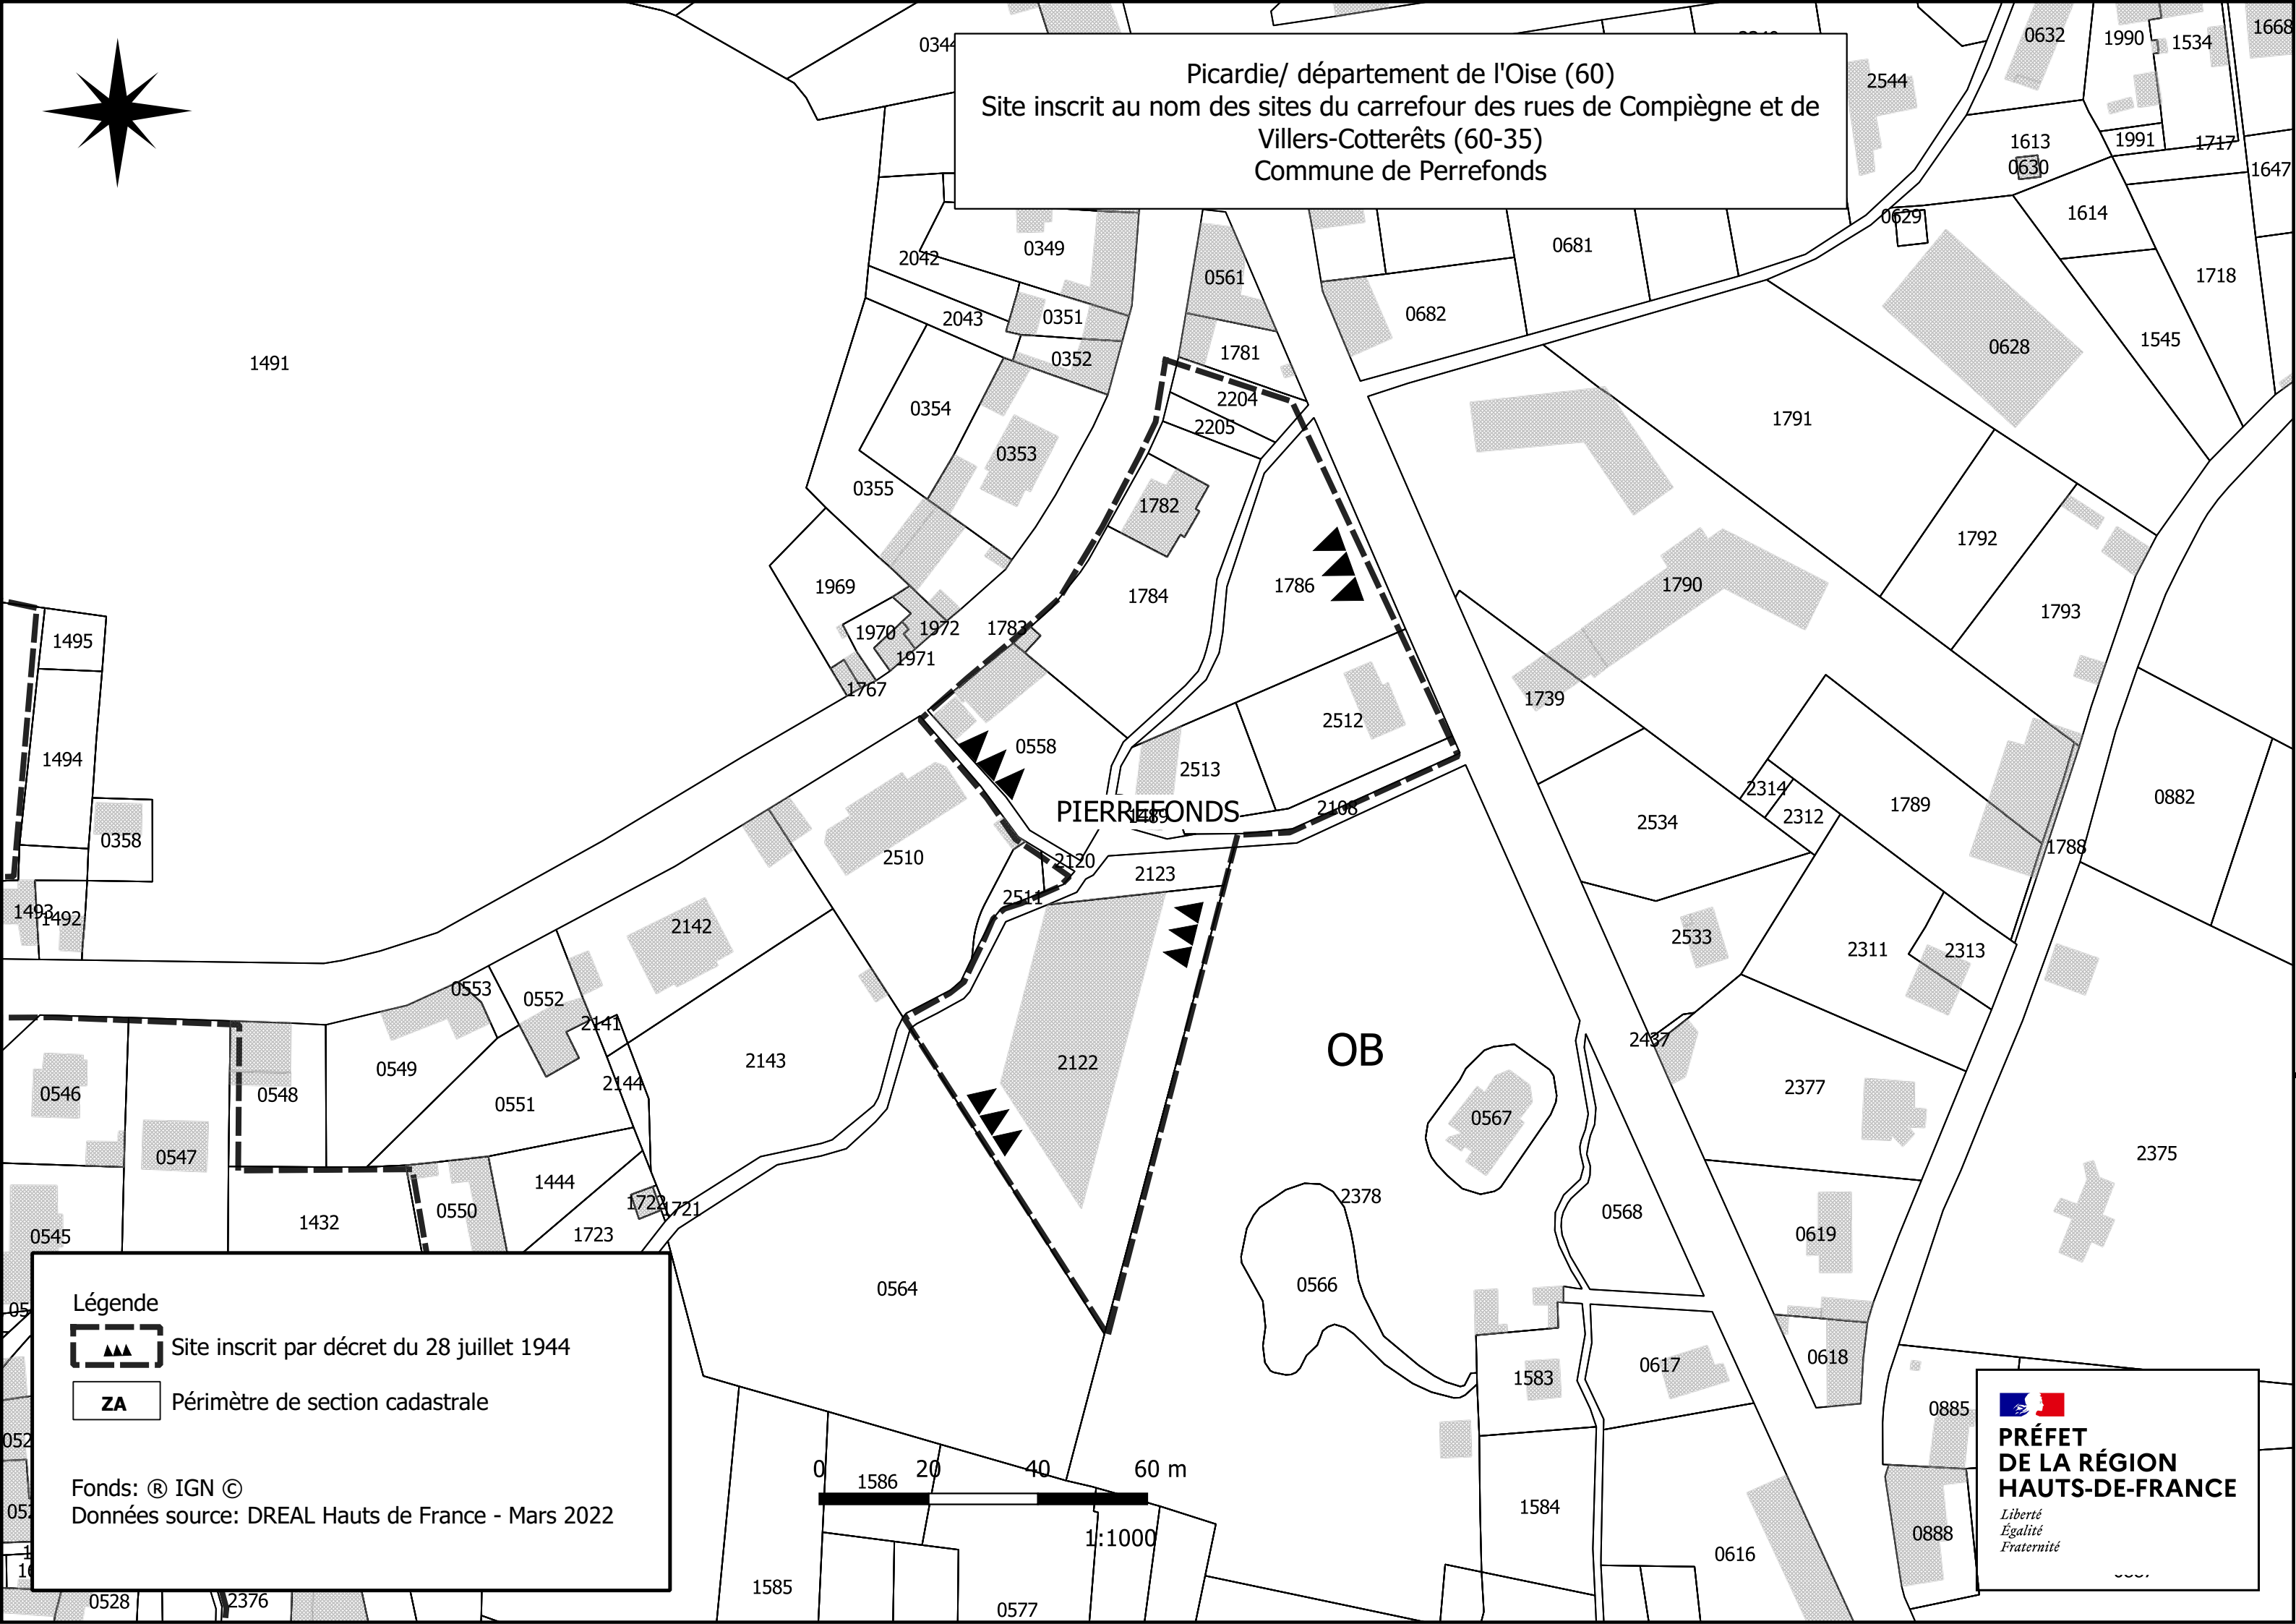

Picardie/ département de l'Oise (60)
Site inscrit au nom des sites du carrefour des rues de Compiègne et de
Villers-Cotterêts (60-35)
Commune de Perrefonds

Légende

 Site inscrit par décret du 28 juillet 1944

 Périimètre de section cadastrale

Fonds: © IGN ©
Données source: DREAL Hauts de France - Mars 2022

0 20 40 60 m

1:1000

**PRÉFET
DE LA RÉGION
HAUTS-DE-FRANCE**
*Liberté
Égalité
Fraternité*