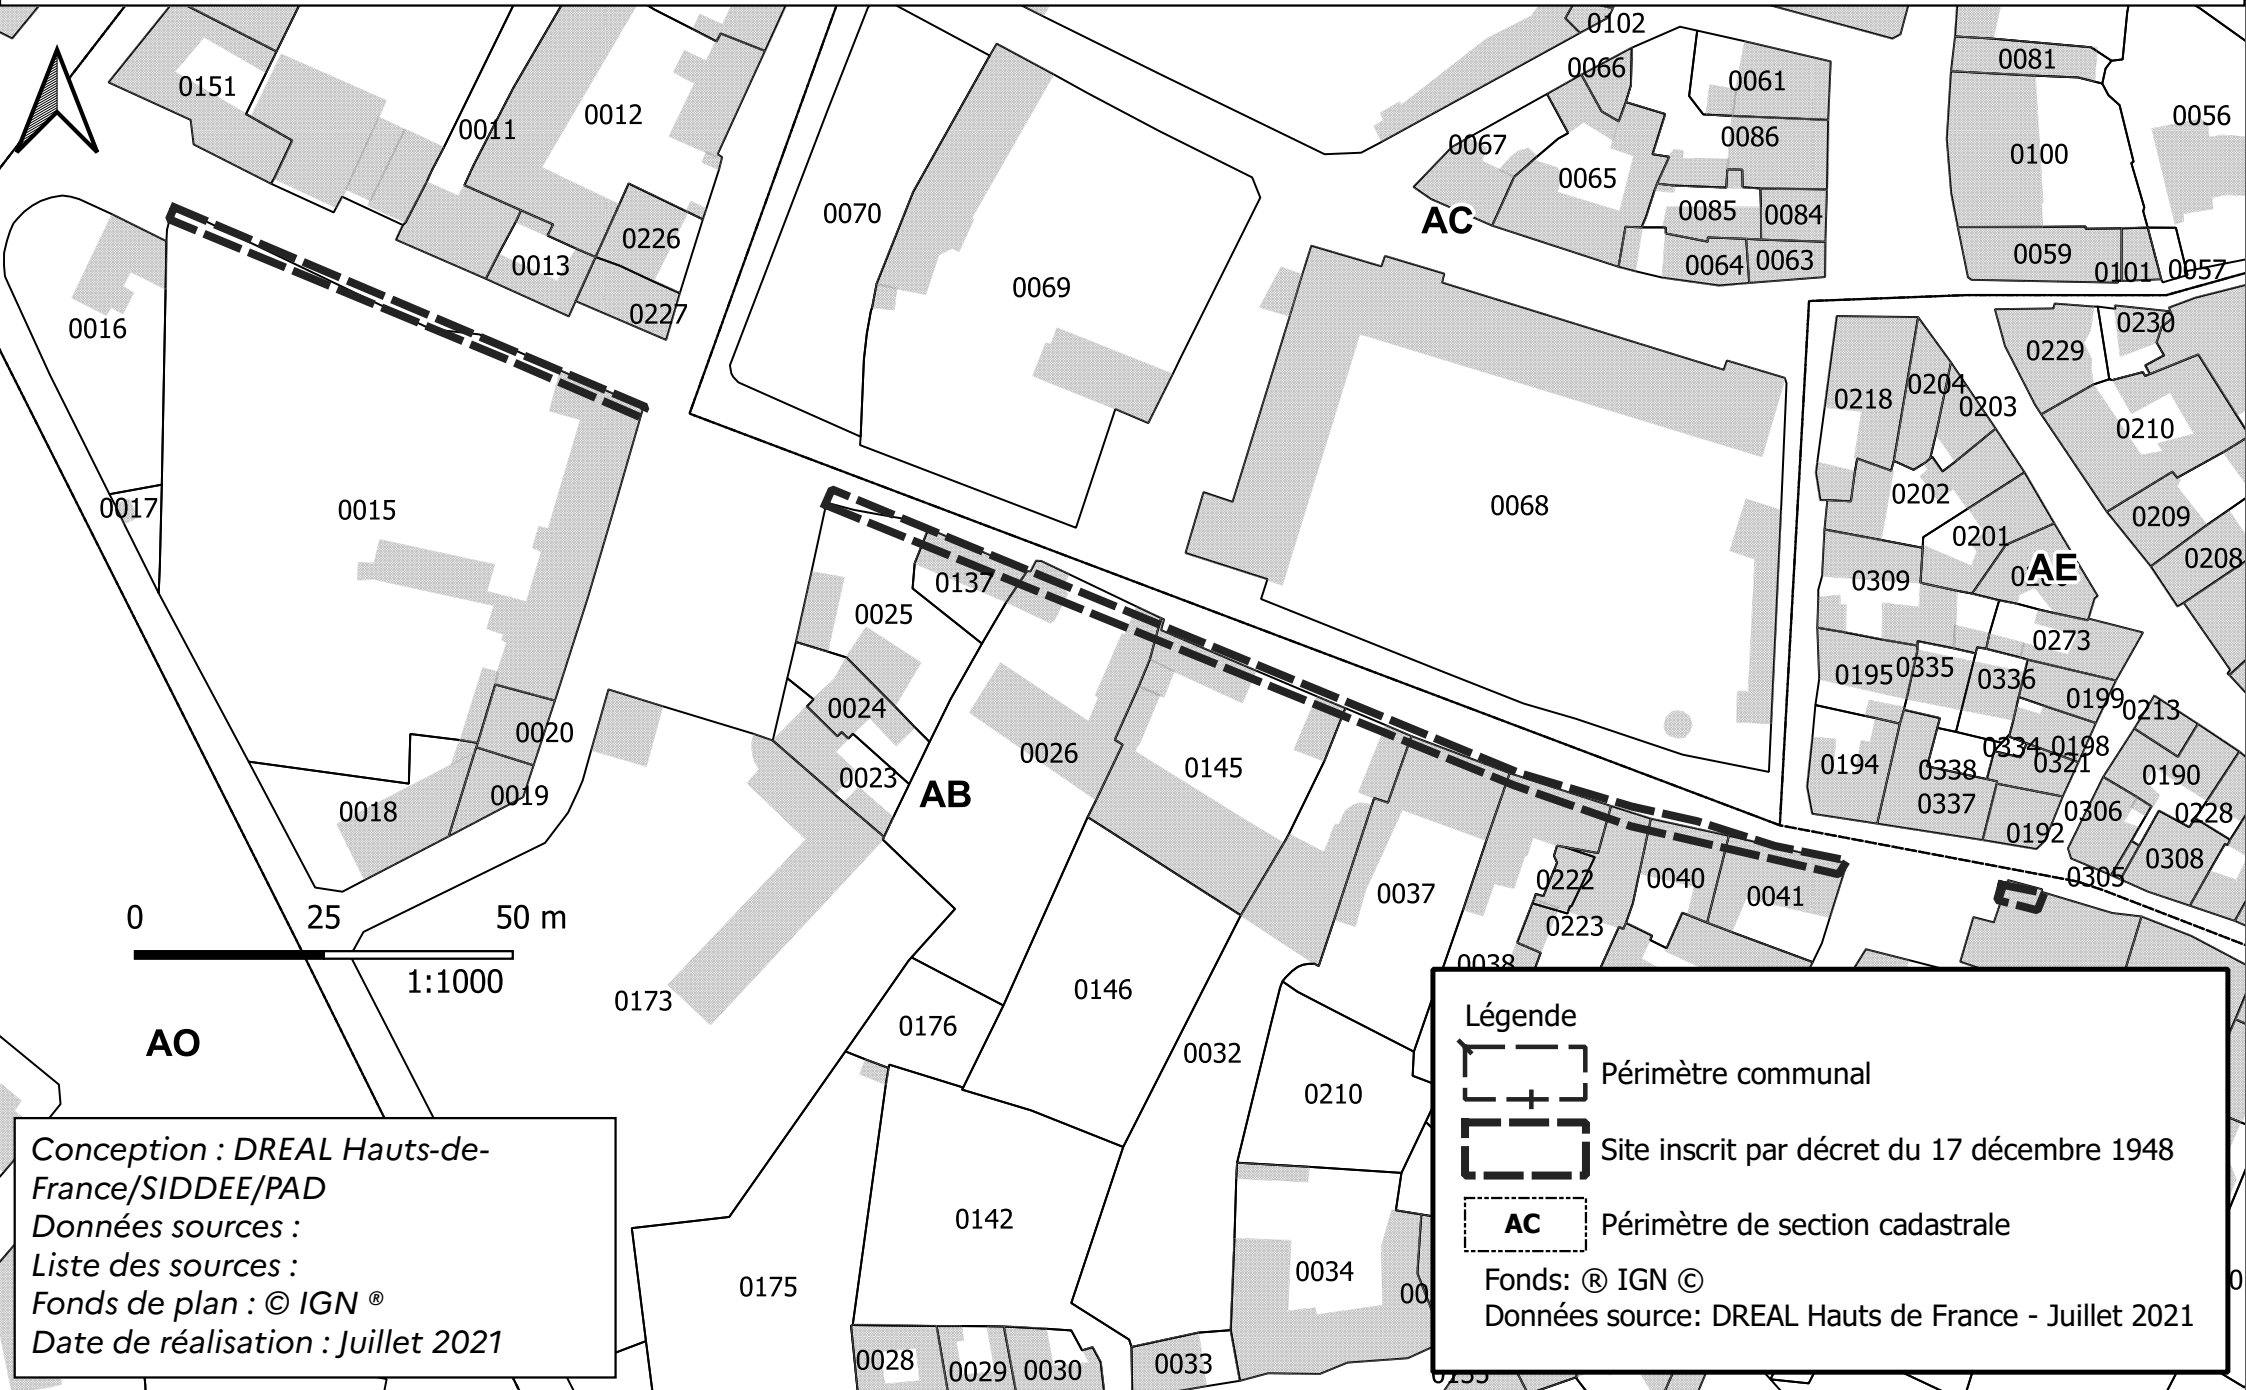

Inscription au nom des sites des façades sud de la rue de Beauvais (60-48) Commune de Senlis

Région Hauts-de-France

Conception : DREAL Hauts-de-France/SIDDEE/PAD
Données sources :
Liste des sources :
Fonds de plan : © IGN ®
Date de réalisation : Juillet 2021

Légende

-  Périmètre communal
-  Site inscrit par décret du 17 décembre 1948
-  **AC** Périmètre de section cadastrale

Fonds: ® IGN ©
Données source: DREAL Hauts de France - Juillet 2021