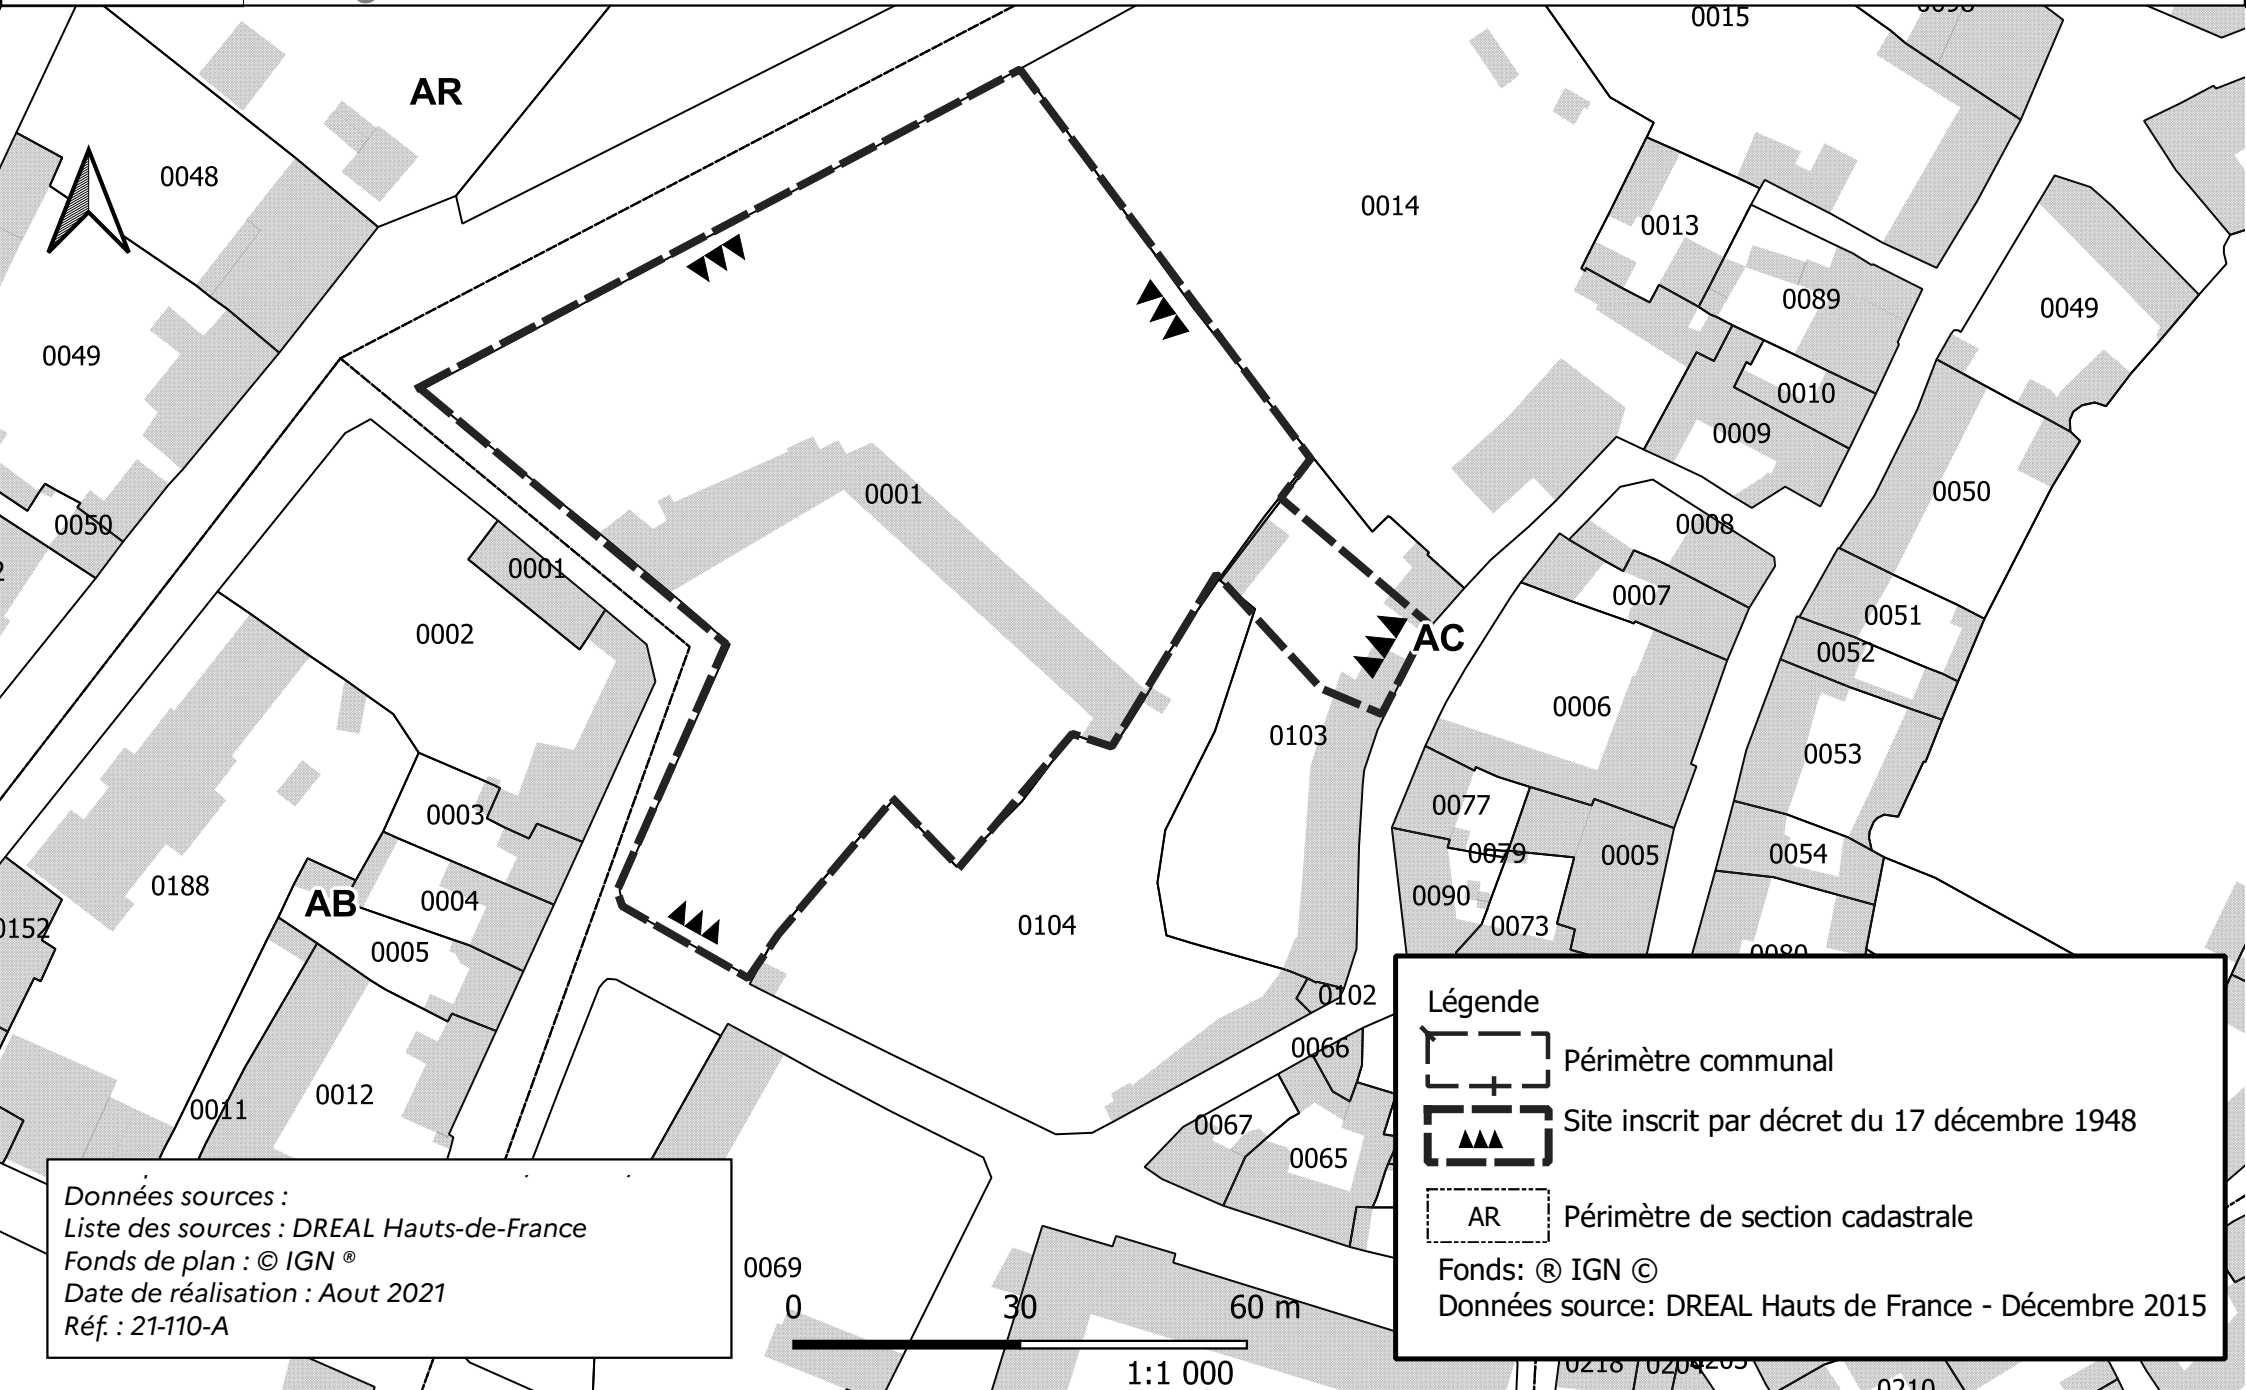

# Site inscrit au nom des sites de l'Hotel Carter et ses abords (60-50) (Commune de Senlis)

Région Hauts-de-France

Données sources :  
Liste des sources : DREAL Hauts-de-France  
Fonds de plan : © IGN®  
Date de réalisation : Aout 2021  
Réf. : 21-110-A

1:1 000

**Légende**

-  Périimètre communal
-  Site inscrit par décret du 17 décembre 1948
-  Périimètre de section cadastrale

Fonds: © IGN ©  
Données source: DREAL Hauts de France - Décembre 2015