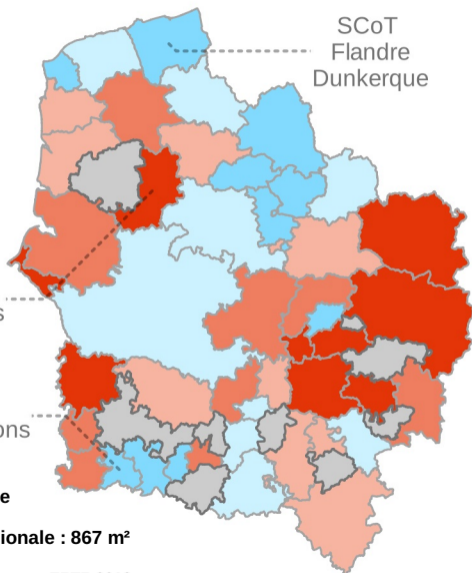

Surface des terrains achetés en 2018, à l'échelle SCoT

Surface moyenne
(en m²)

SCoT
Flandre
Dunkerque

SCoT
du Ternois

SCoT
des Sablons

Secret statistique

Surface moyenne régionale : 867 m²

SDES, DREAL Hauts-de-France, EPTB 2018

0 30 km