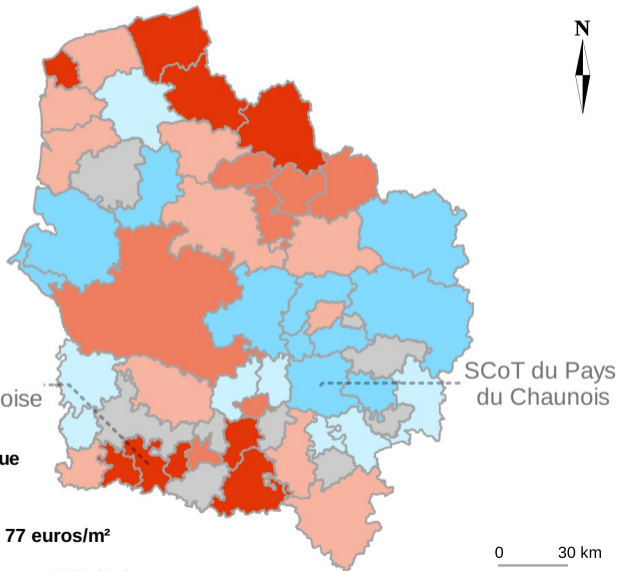

Prix moyen des terrains achetés en 2018, à l'échelle SCoT

Prix moyen
en euros/m²

 Secret statistique

Prix moyen régional : 77 euros/m²