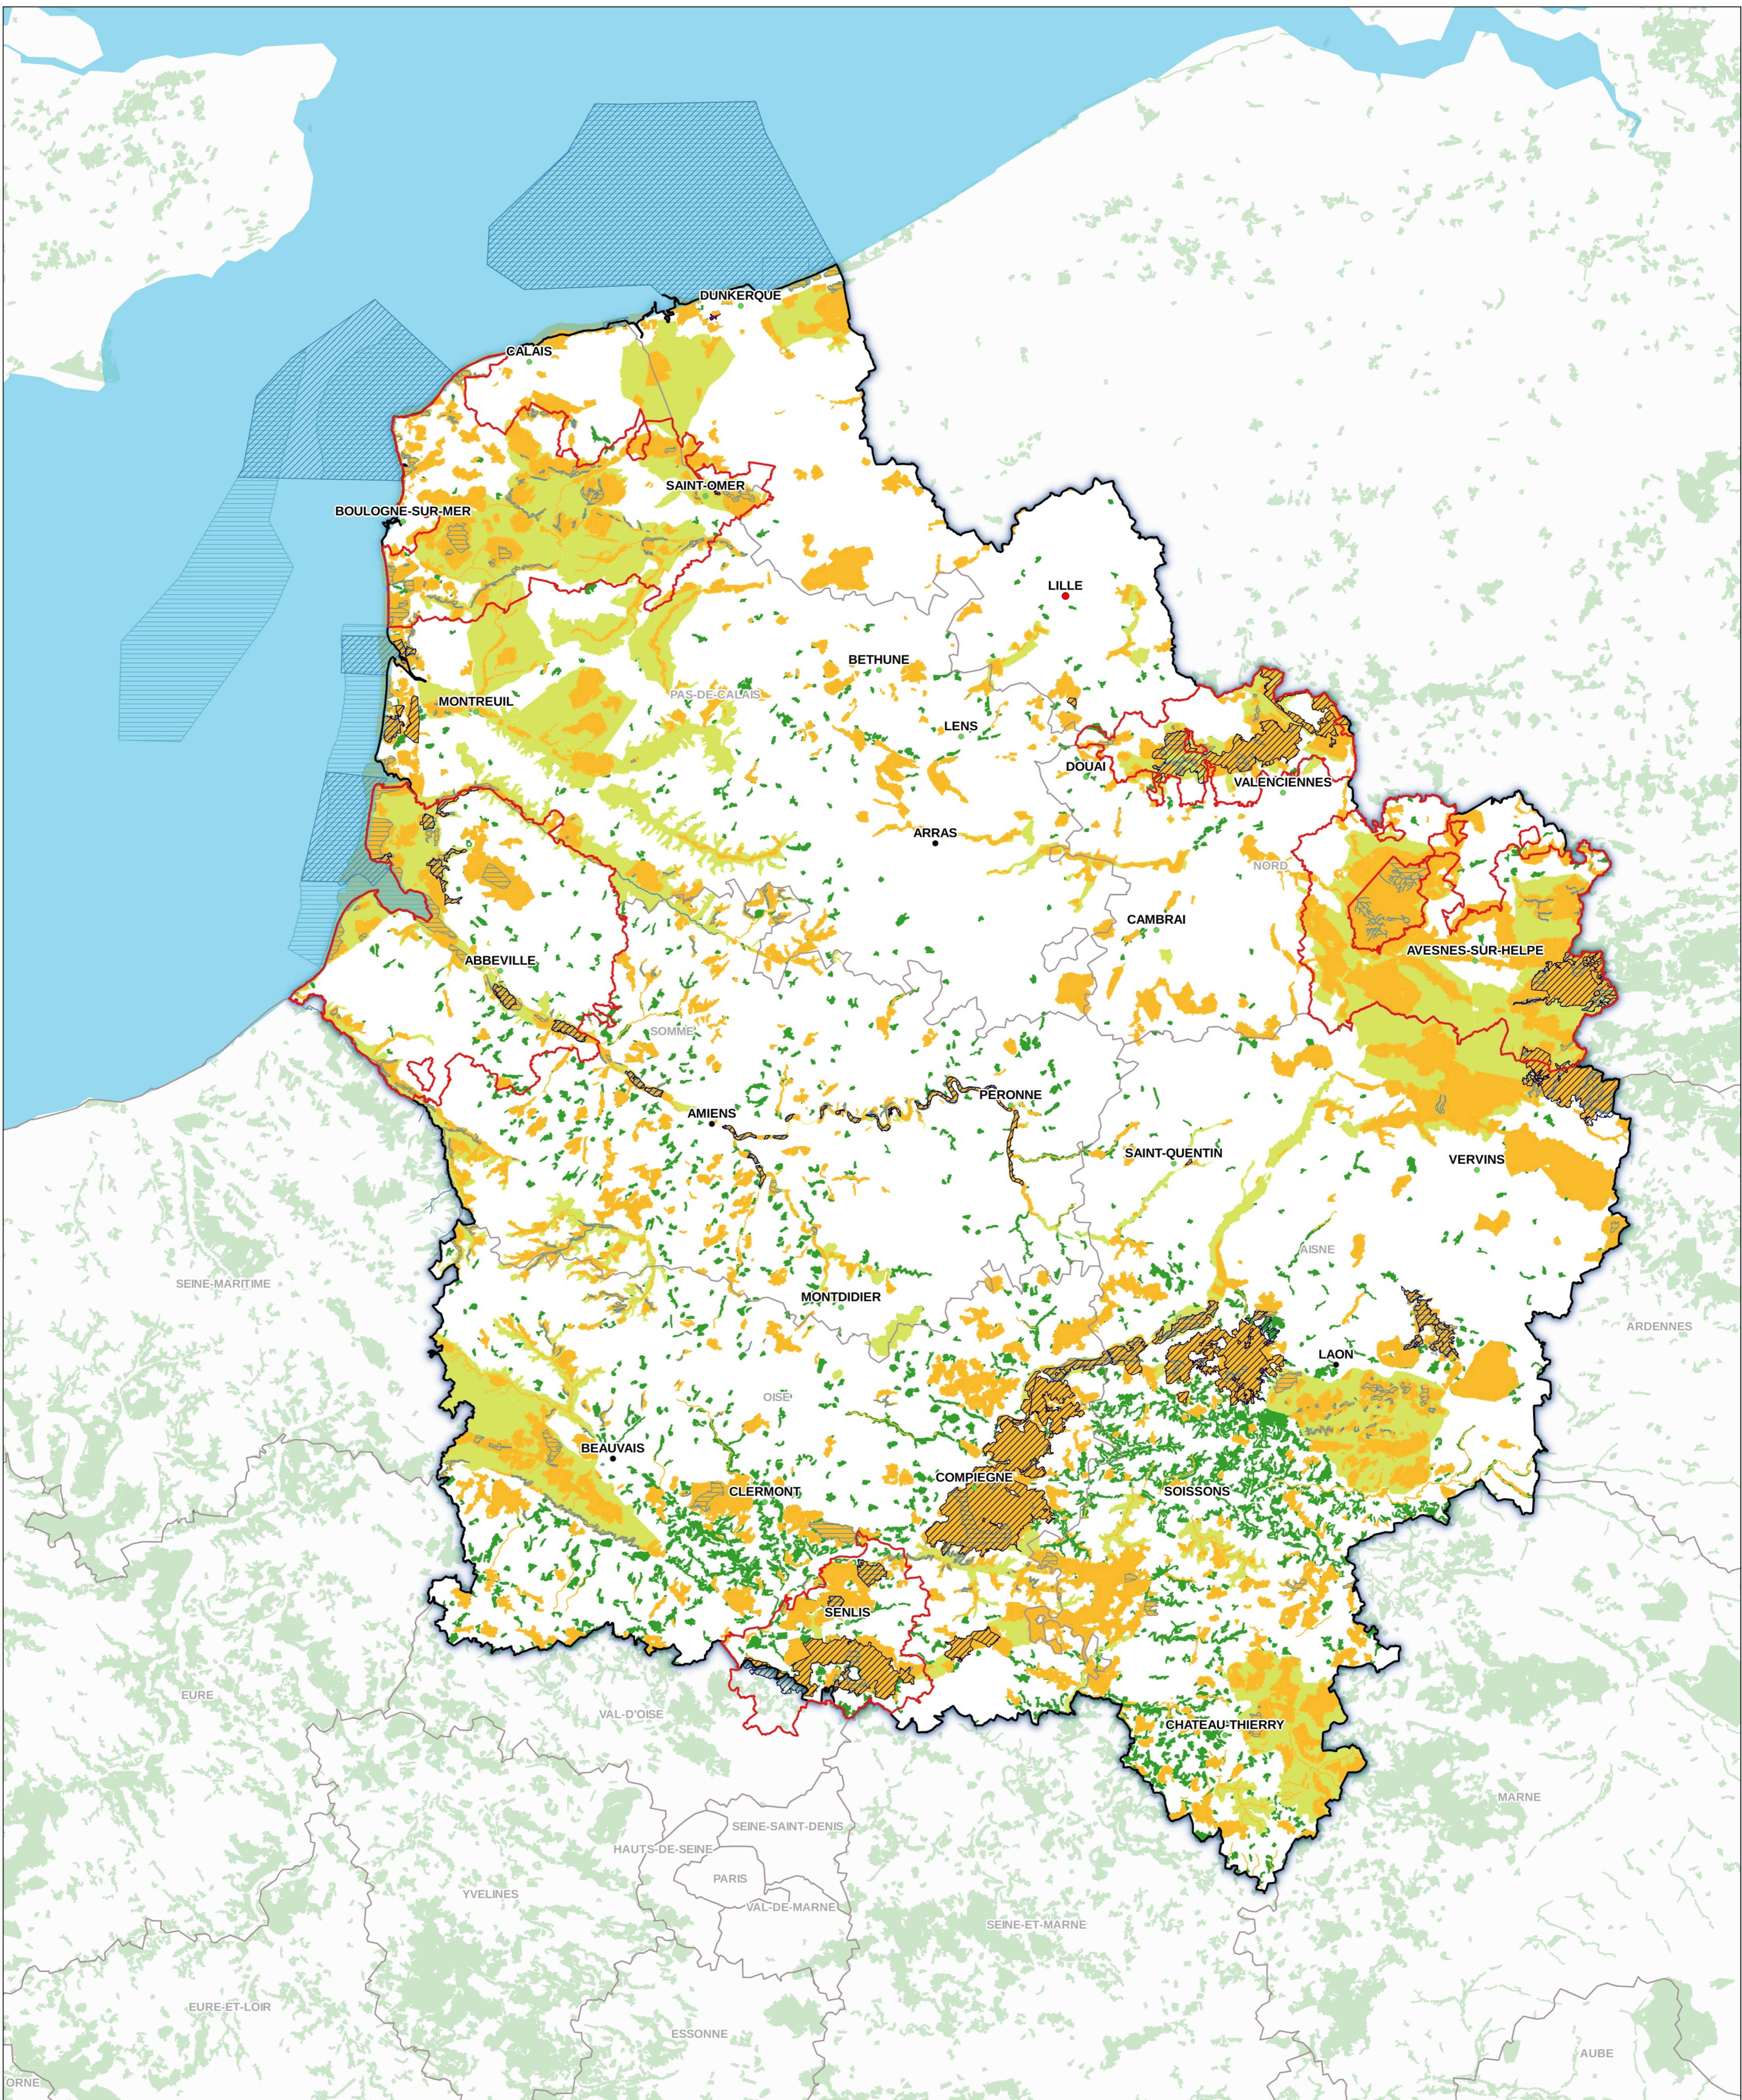

PRÉFET  
DE LA RÉGION  
HAUTS-DE-FRANCE

# Biodiversité - Zones Naturelles

Région Hauts-de-France

<b>Légende</b>		<b>Zonage nature</b>	<b>Parc et réserve</b>
● Préfecture de région	● Préfecture	Natura 2000	■ PNR ( Parc Naturel Régional)
● Sous-préfecture	■ Limite région	■ ZPS (Zone de Protection Spéciale)	■ RNR (Réserve Naturelle Régionale)
■ Limite département	■ Mer	■ ZSC (Zone Spéciale de Conservation)	■ RNN (Réserve Naturelle Nationale)
		■ ZNIEFF (Zone Naturelle d'Intérêt Faunistique et Floristique)	■ APPB (Arrêté Préfectoral de Protection de Biotope)
		■ Type 1	
		■ Type 2	