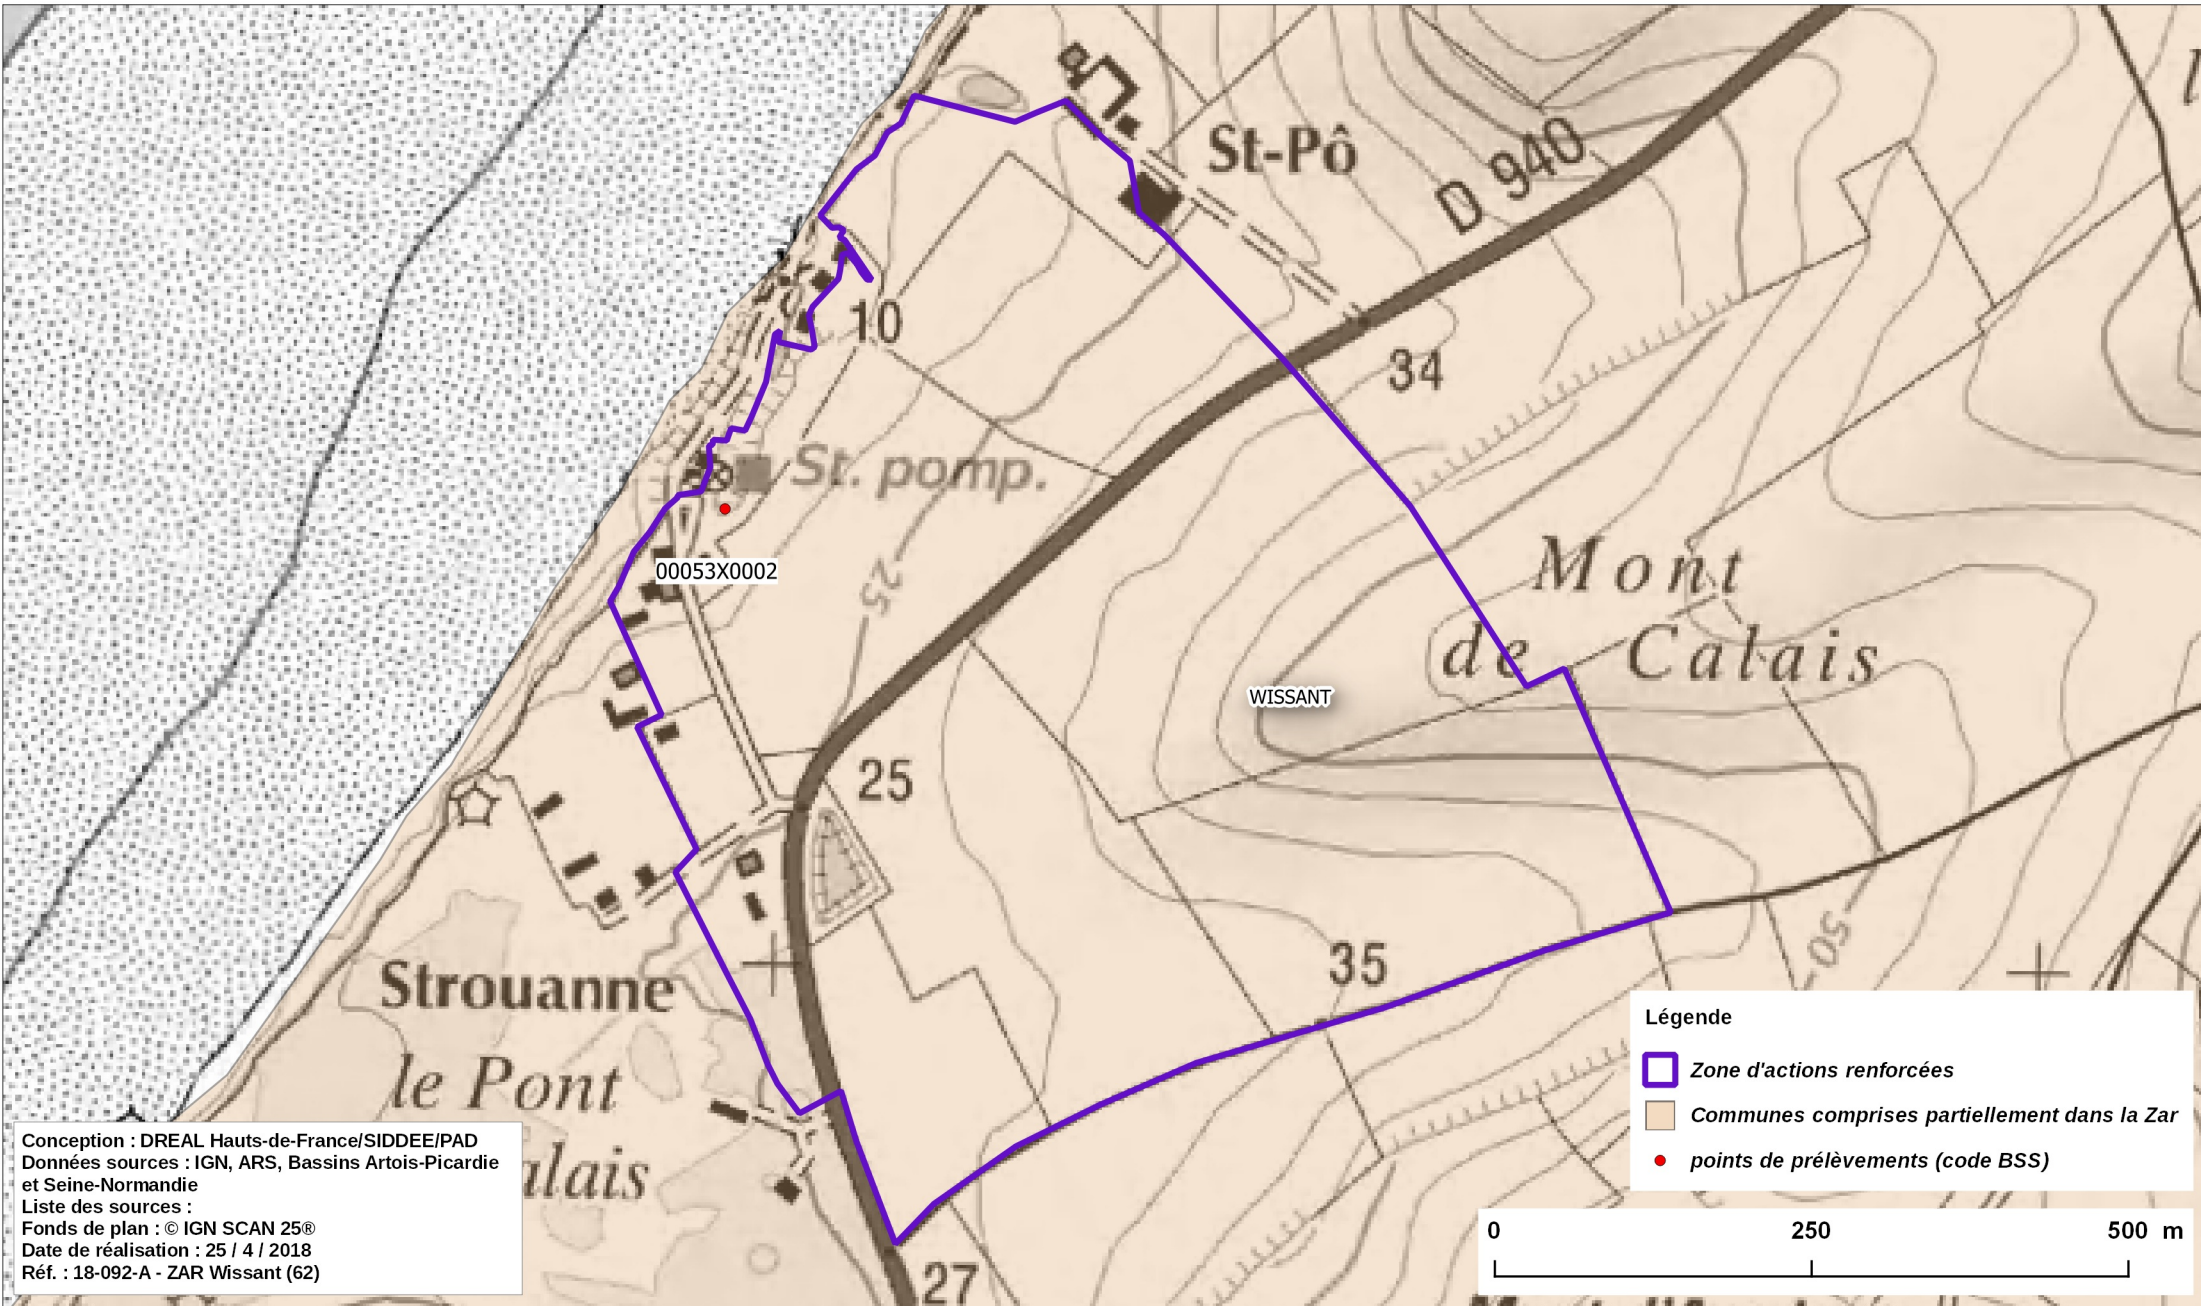

PRÉFET
DE LA RÉGION
HAUTS-DE-FRANCE

Zone d'actions renforcées

captage de Wissant

Région Hauts-de-France

Conception : DREAL Hauts-de-France/SIDDEE/PAD
Données sources : IGN, ARS, Bassins Artois-Picardie et Seine-Normandie
Liste des sources :
Fonds de plan : © IGN SCAN 25®
Date de réalisation : 25 / 4 / 2018
Réf. : 18-092-A - ZAR Wissant (62)

Légende

- Zone d'actions renforcées
- Communes comprises partiellement dans la Zar
- points de prélèvements (code BSS)