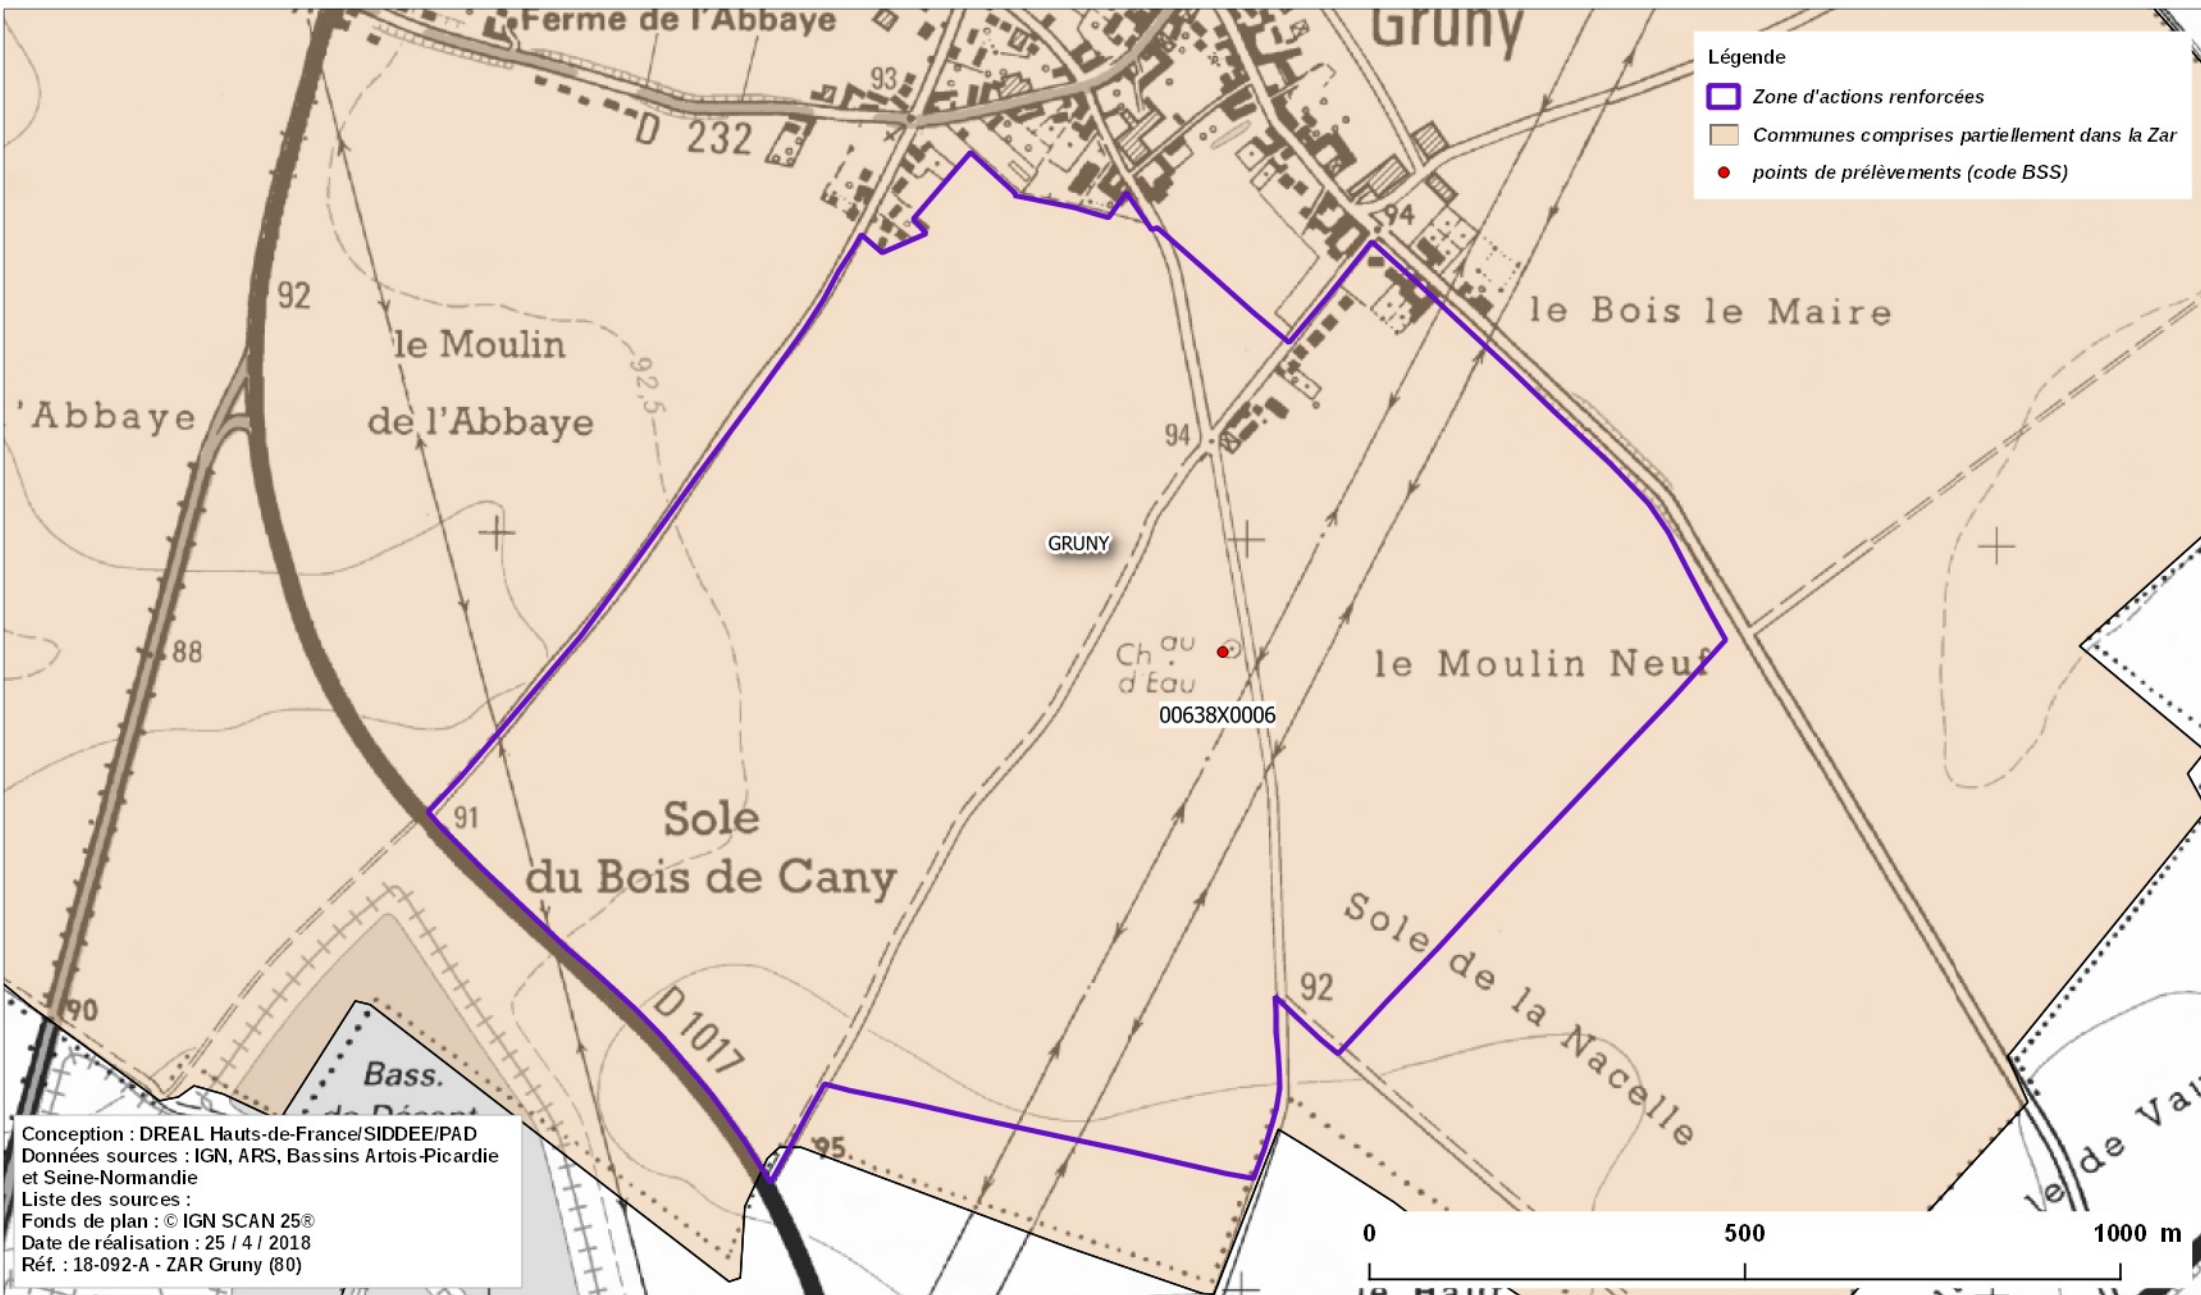

PRÉFET
DE LA RÉGION
HAUTS-DE-FRANCE

Zone d'actions renforcées

captage de Gruny

Région Hauts-de-France

Légende

- Zone d'actions renforcées
- Communes comprises partiellement dans la Zar
- points de prélèvements (code BSS)

Conception : DREAL Hauts-de-France/SIDDEE/PAD
Données sources : IGN, ARS, Bassins Artois-Picardie
et Seine-Normandie
Liste des sources :
Fonds de plan : © IGN SCAN 25®
Date de réalisation : 25 / 4 / 2018
Réf. : 18-092-A - ZAR Gruny (80)