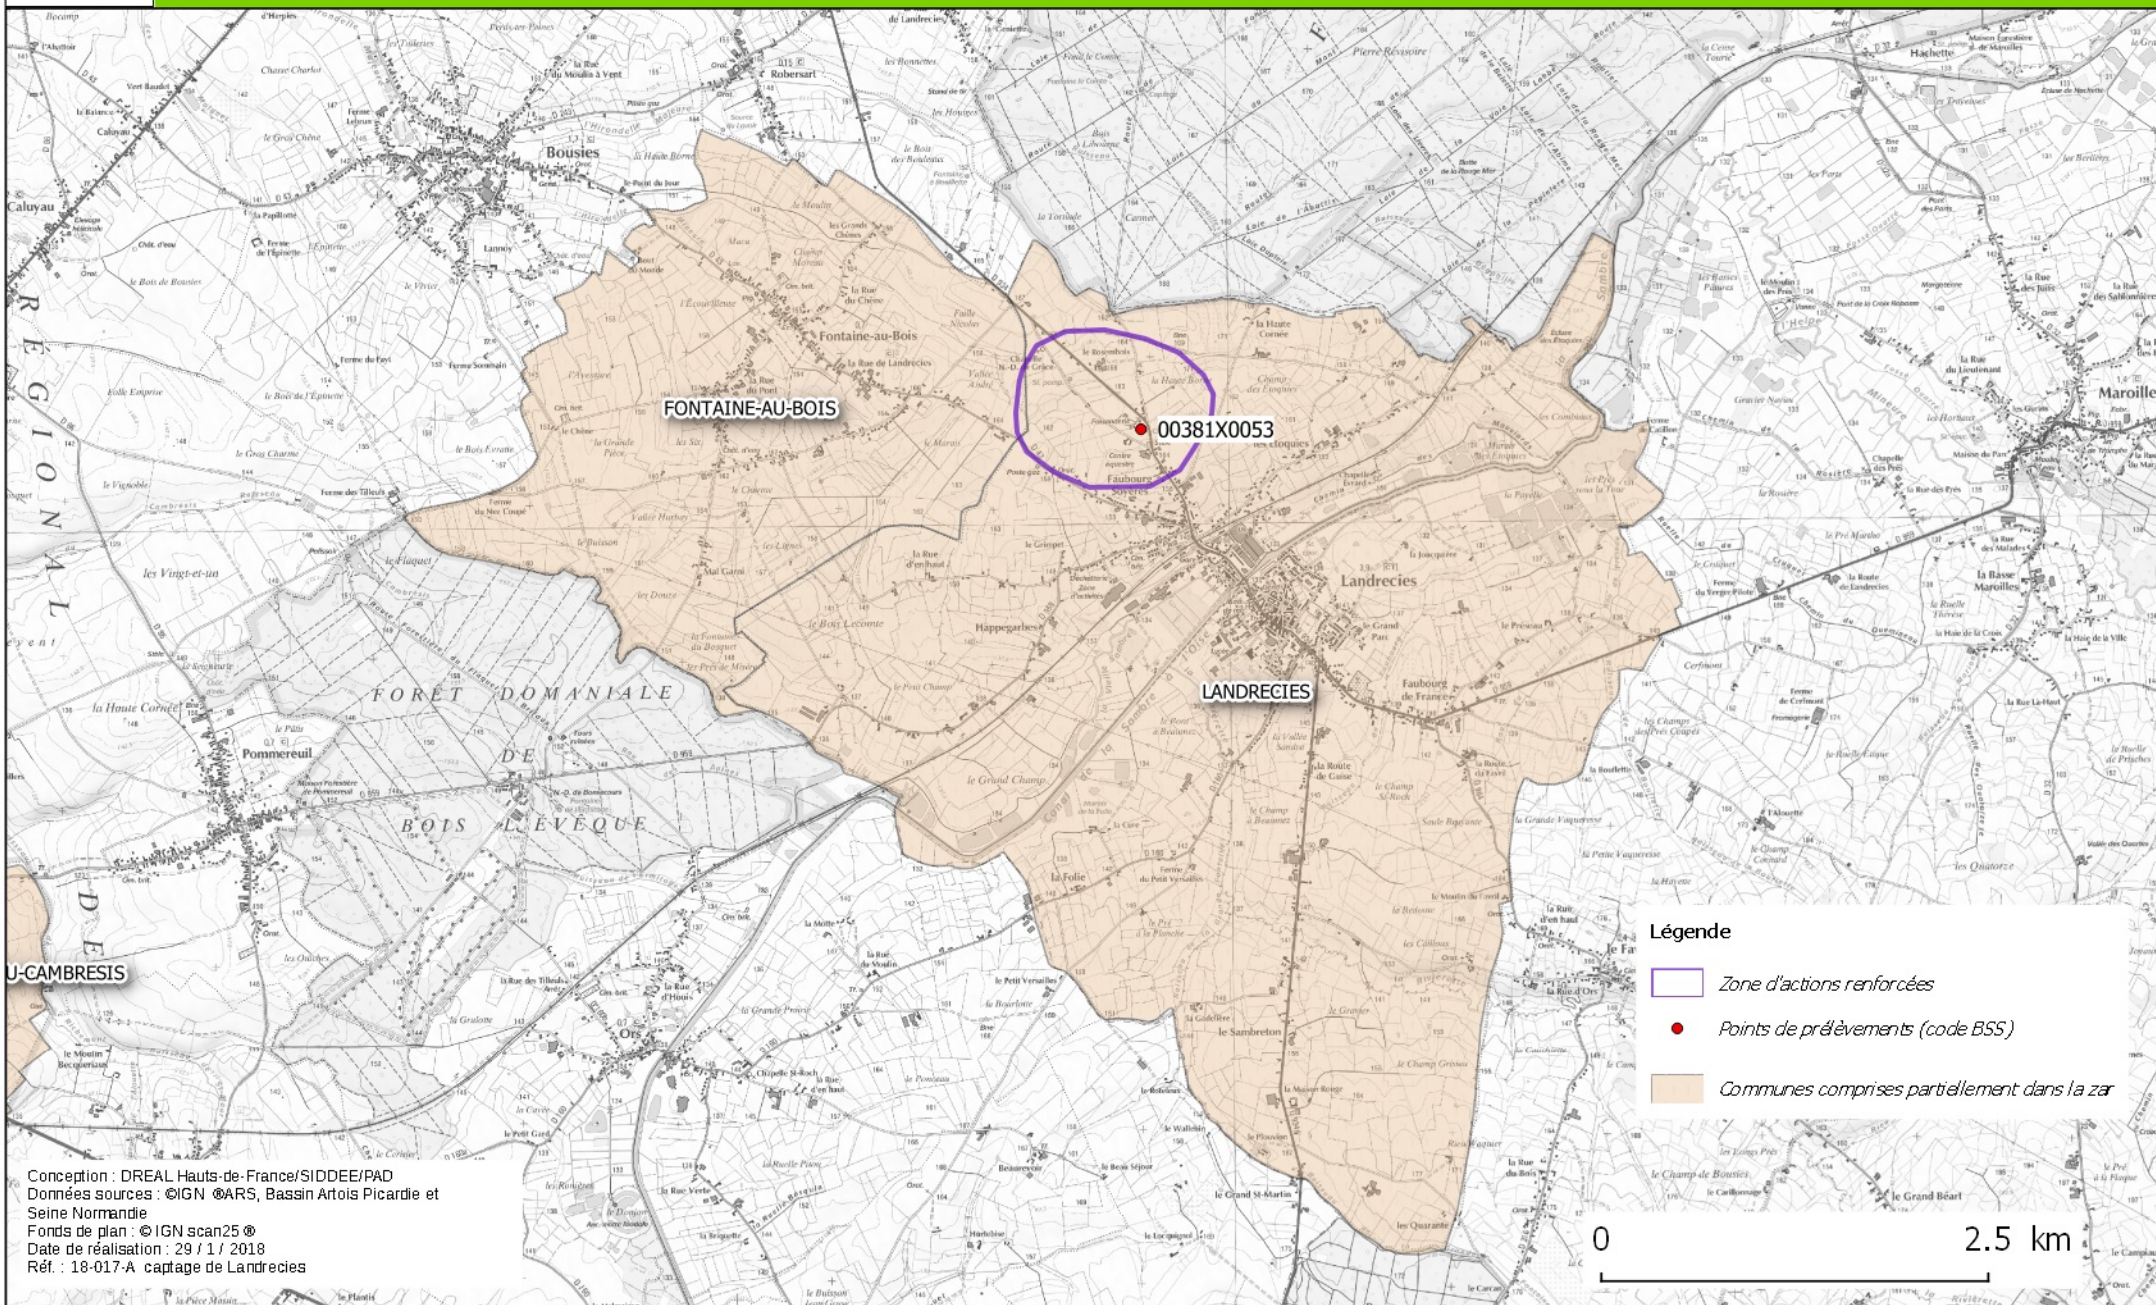

PRÉFET
DE LA RÉGION
HAUTS-DE-FRANCE

Zones d'actions renforcées

captage de Landrecies

Région Hauts-de-France

Conception : DREAL Hauts-de-France/SIDDEE/PAD
 Données sources : ©IGN ©ARS, Bassin Artois Picardie et Seine Normandie
 Fonds de plan : ©IGN scan25 ©
 Date de réalisation : 29 / 1 / 2018
 Réf. : 18-017-A captage de Landrecies