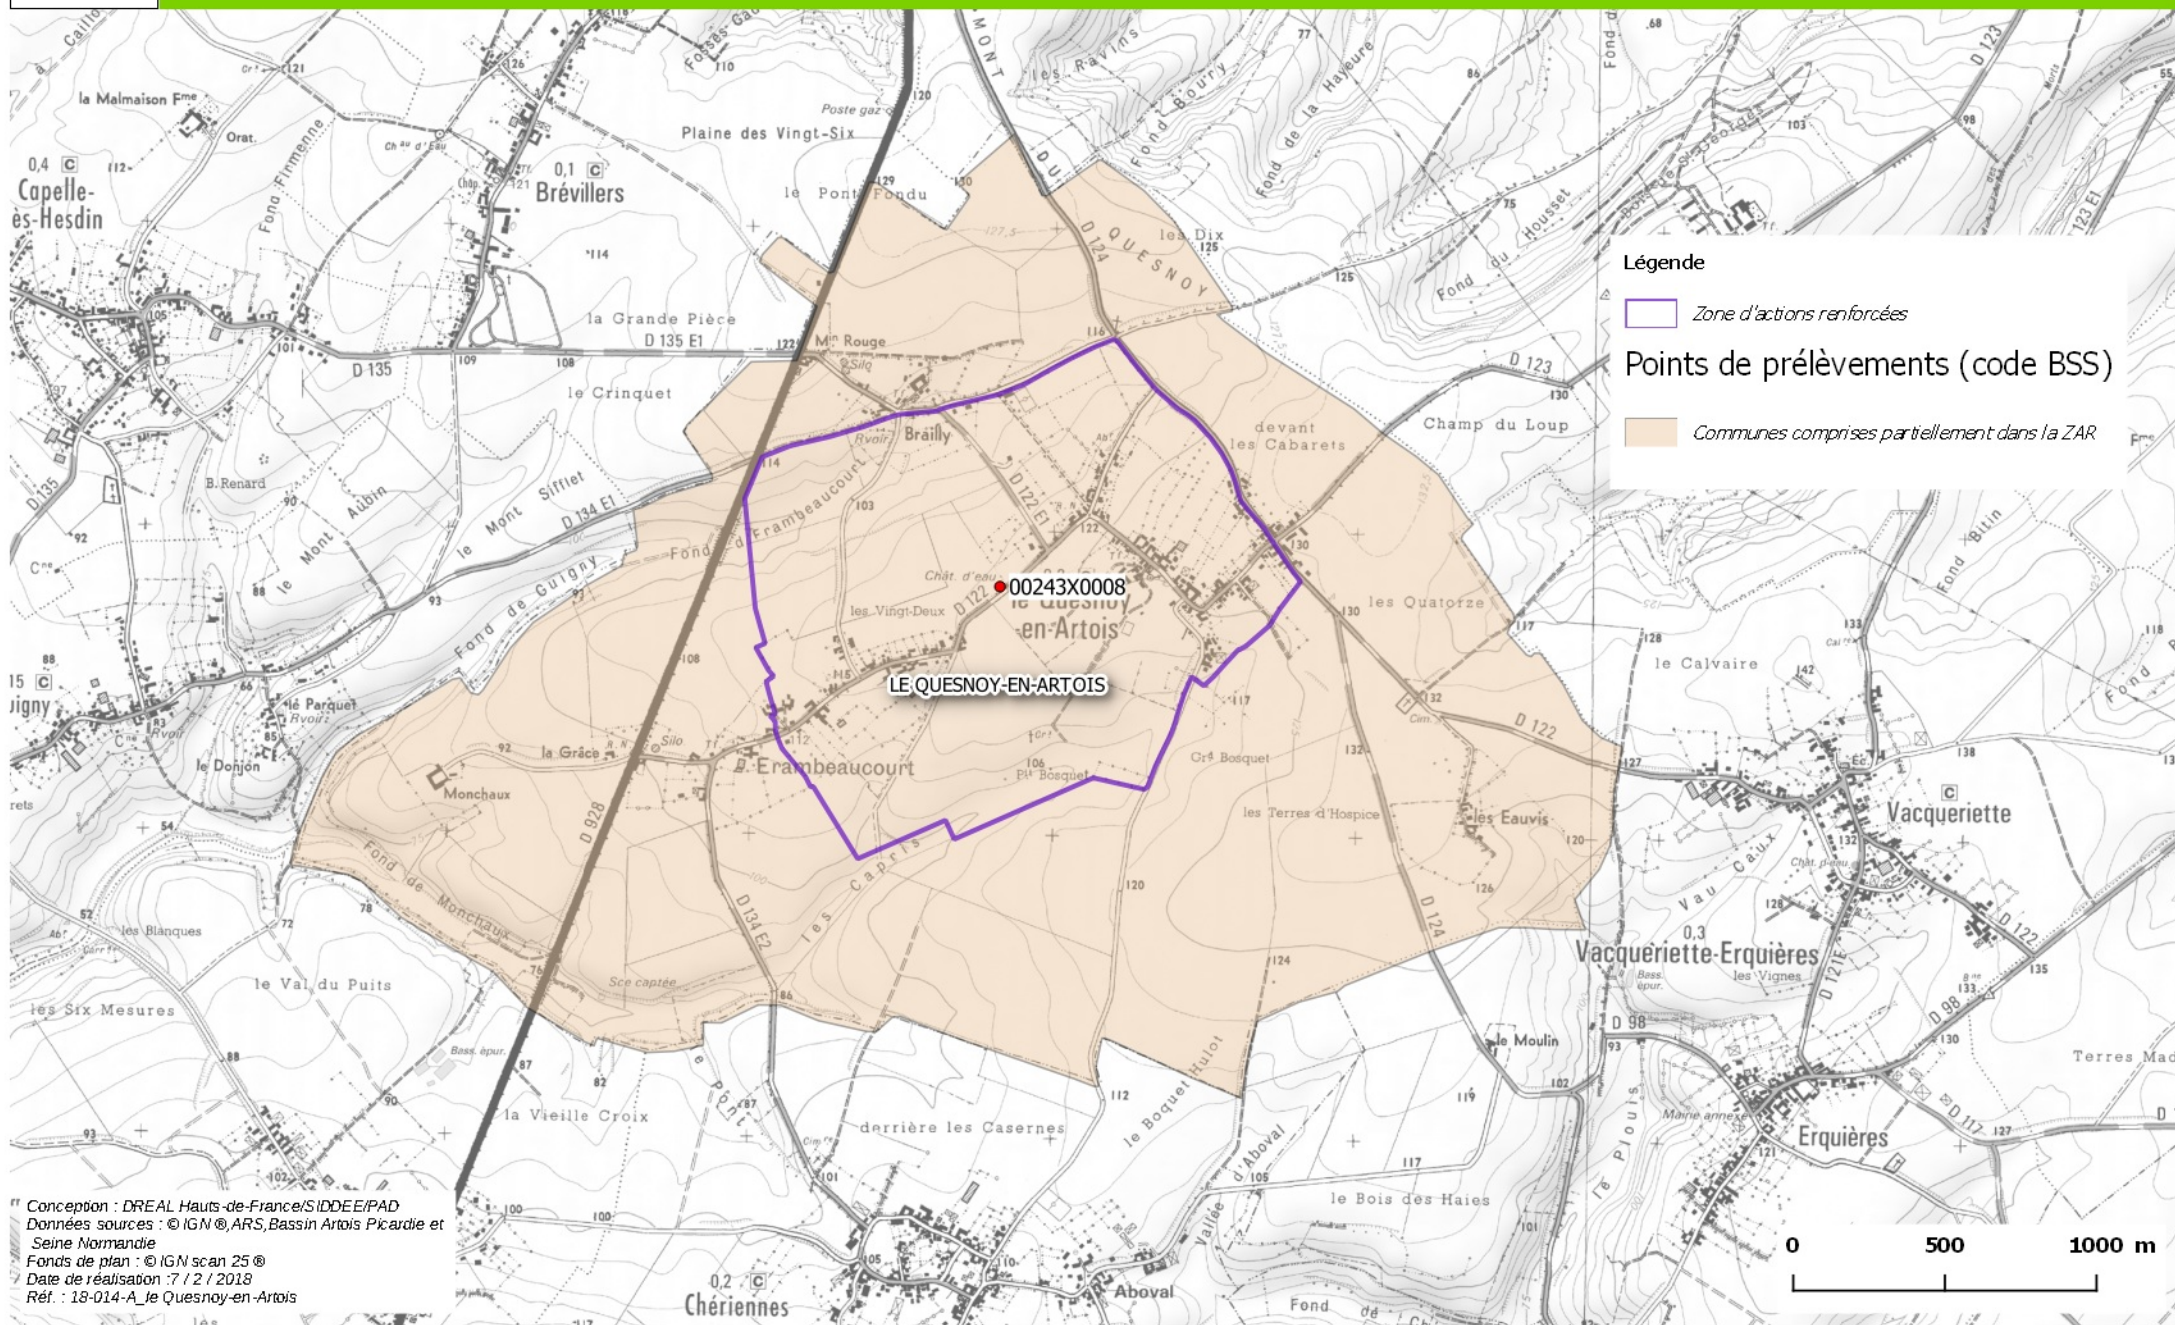

# Zones d'actions renforcées

captage le Quesnoy-en-Artois

Région Hauts-de-France

Conception : DREAL Hauts-de-France/SIDDEE/PAD  
Données sources : © IGN © ARS, Bassin Artois Picardie et Seine Normandie  
Fonds de plan : © IGN scan 25 ©  
Date de réalisation : 7 / 2 / 2018  
Réf. : 18-014-A\_le Quesnoy-en-Artois