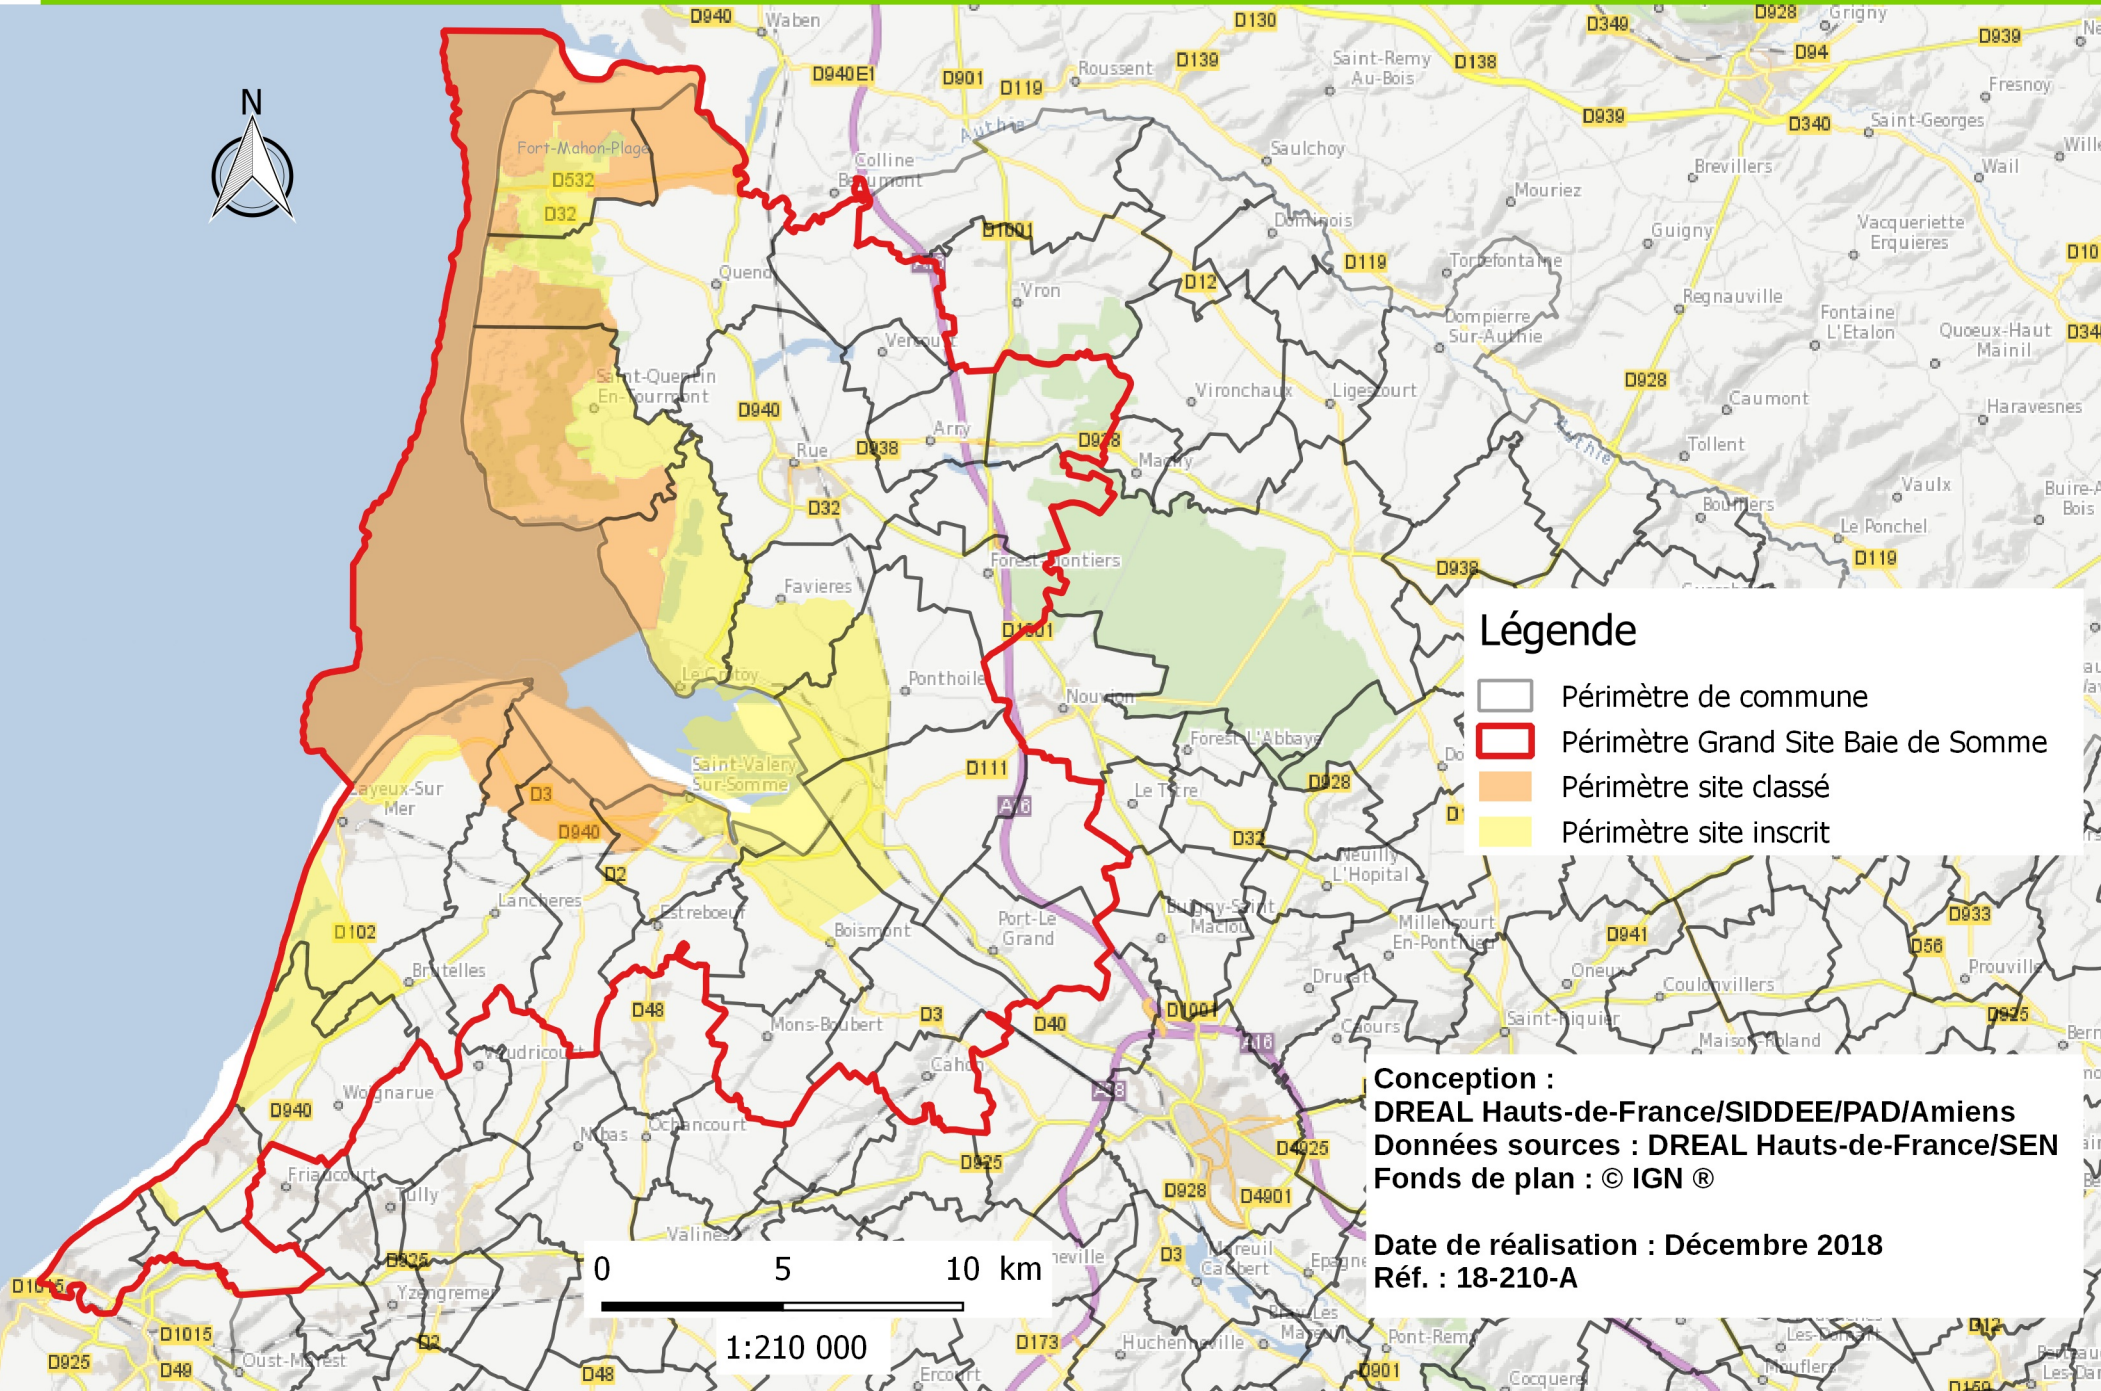

Grand Site Baie de Somme

Région Hauts-de-France

Légende

-  Périimètre de commune
-  Périimètre Grand Site Baie de Somme
-  Périimètre site classé
-  Périimètre site inscrit

Conception :
 DREAL Hauts-de-France/SIDDEE/PAD/Amiens
Données sources : DREAL Hauts-de-France/SEN
Fonds de plan : © IGN ®

Date de réalisation : Décembre 2018
Réf. : 18-210-A