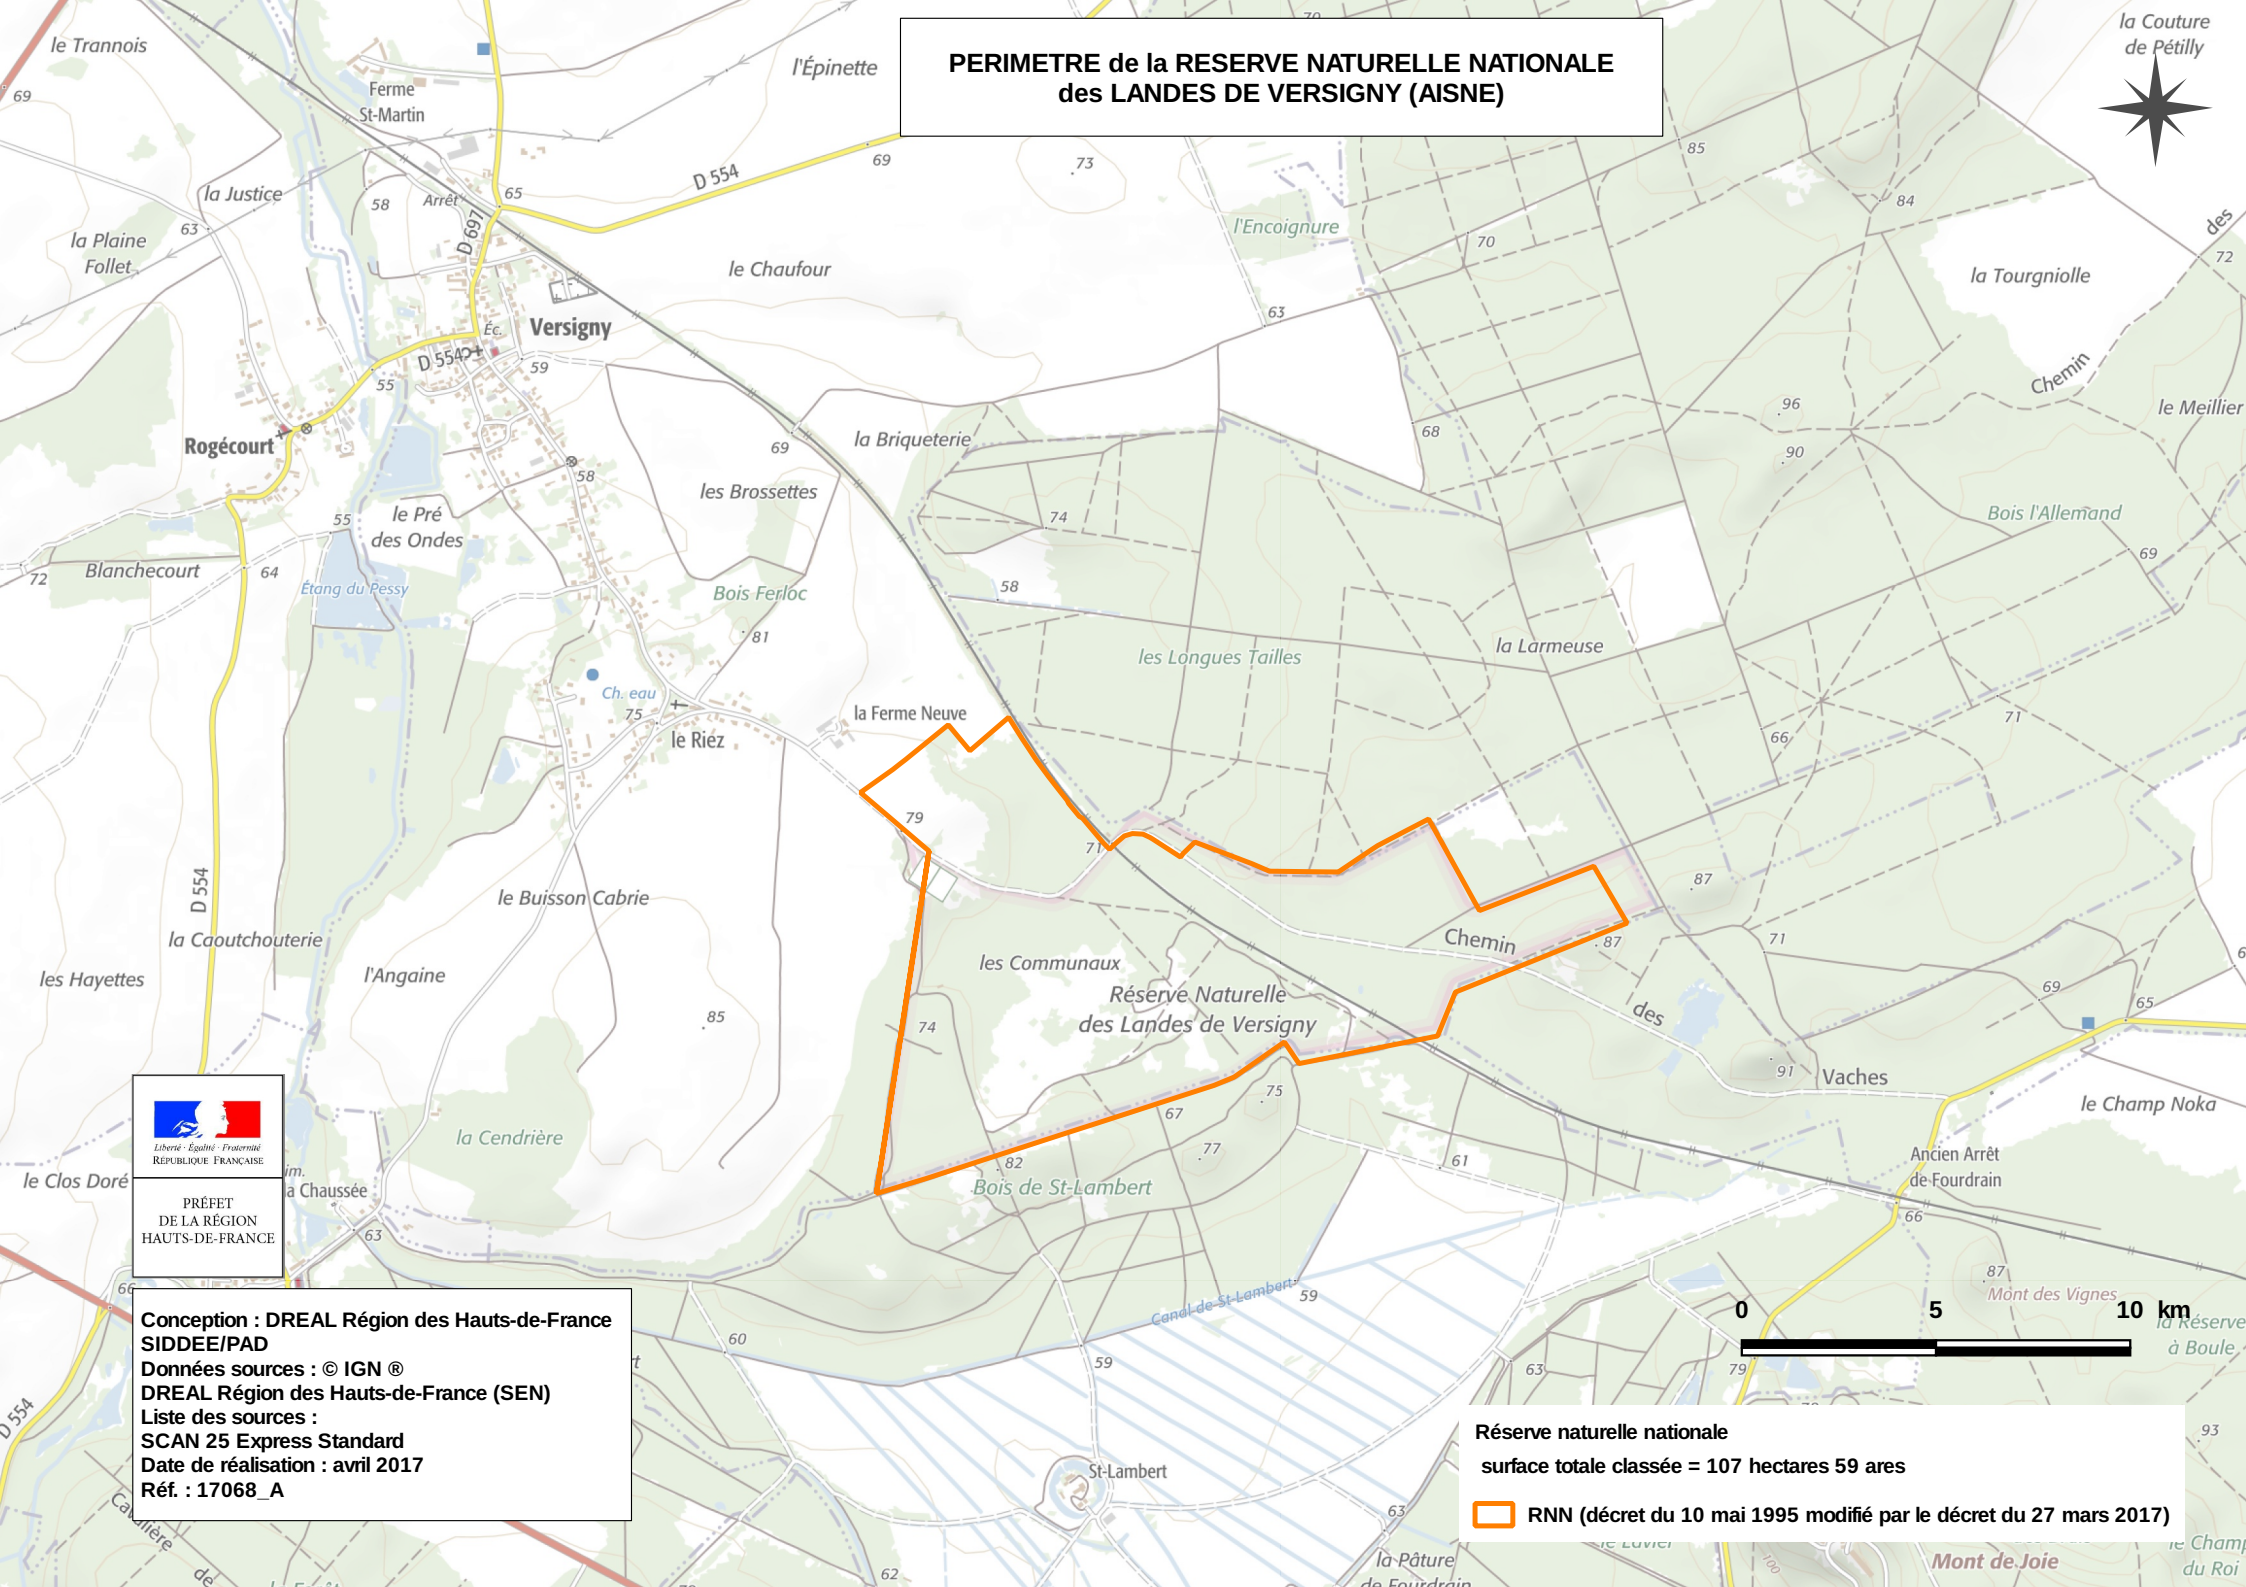

# PERIMETRE de la RESERVE NATURELLE NATIONALE des LANDES DE VERSIGNY (AISNE)

PRÉFET  
DE LA RÉGION  
HAUTS-DE-FRANCE

Conception : DREAL Région des Hauts-de-France  
SIDDEE/PAD  
Données sources : © IGN ®  
DREAL Région des Hauts-de-France (SEN)  
Liste des sources :  
SCAN 25 Express Standard  
Date de réalisation : avril 2017  
Réf. : 17068\_A

Réserve naturelle nationale  
surface totale classée = 107 hectares 59 ares  
 RNN (décret du 10 mai 1995 modifié par le décret du 27 mars 2017)