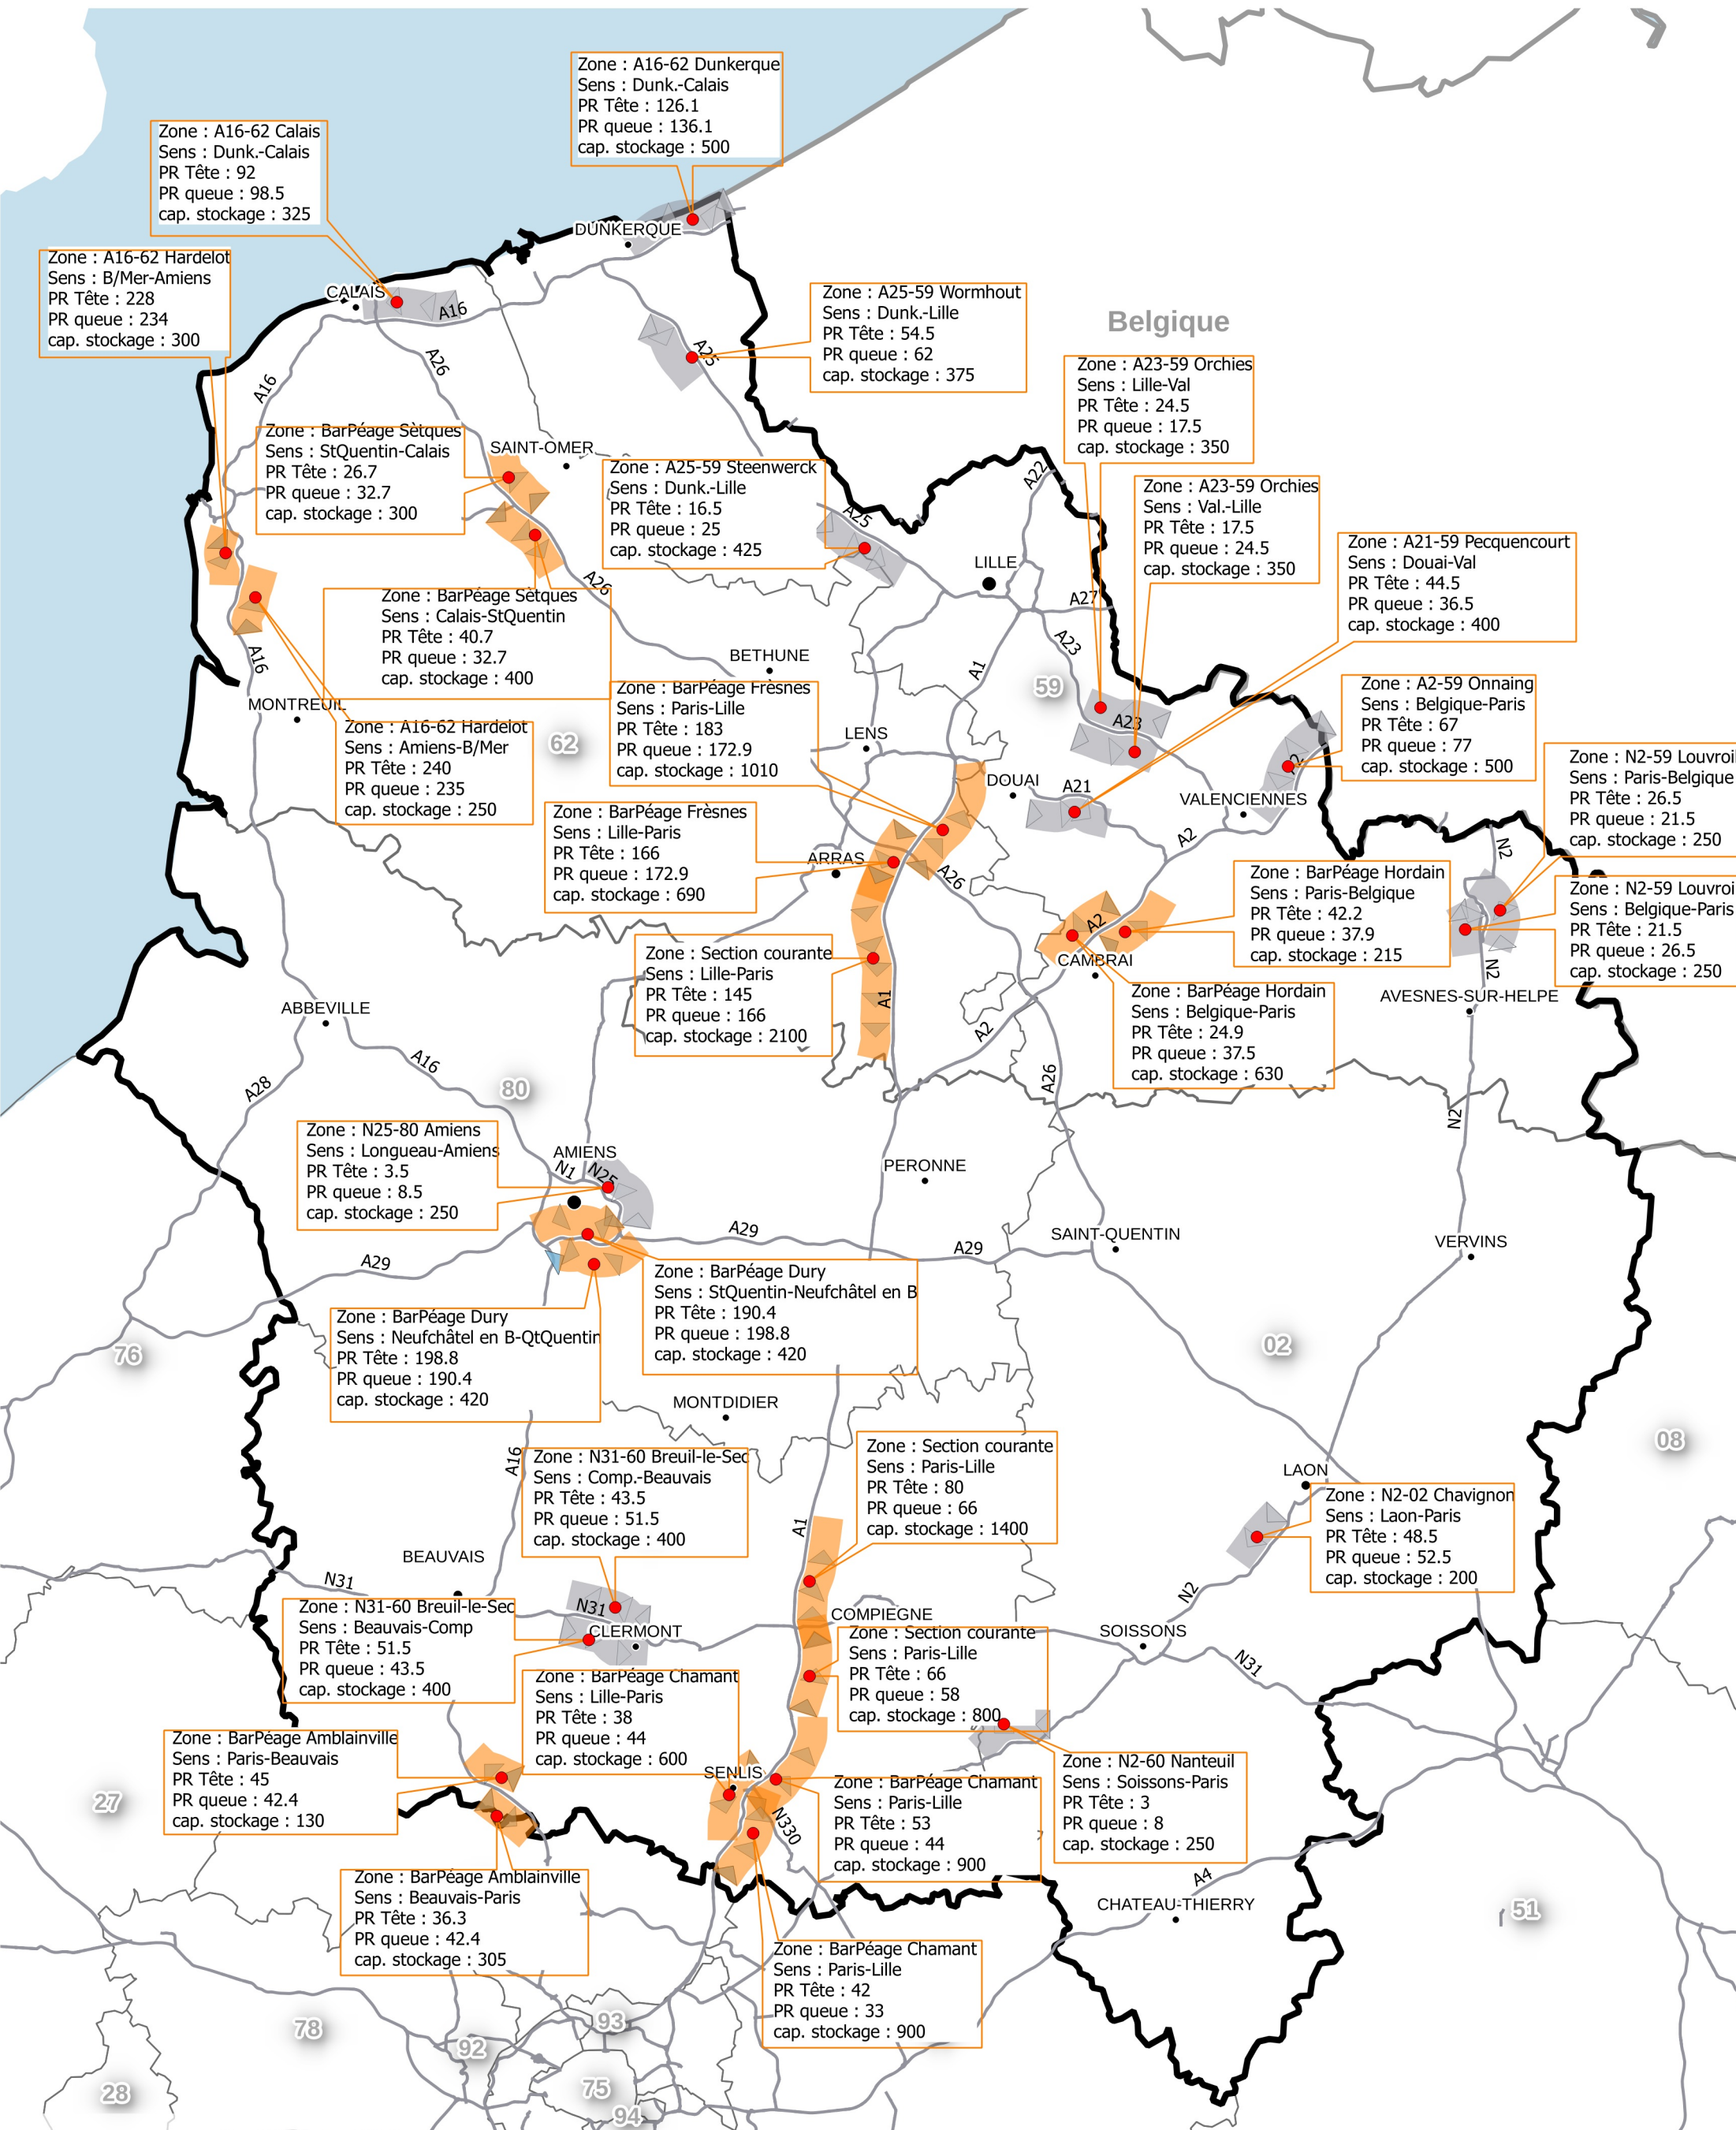

# Capacité de stockage des poids lourds

Région Hauts de France

Conception : DREAL HdF / SIDDEE  
Sources de DREAL HdF - MSD  
Fonds de carte :  
© IGN BD Cartho®  
Le : 02/10/2017  
Commande : 17-139-L

DIR  
SANEF

0 10 20 km