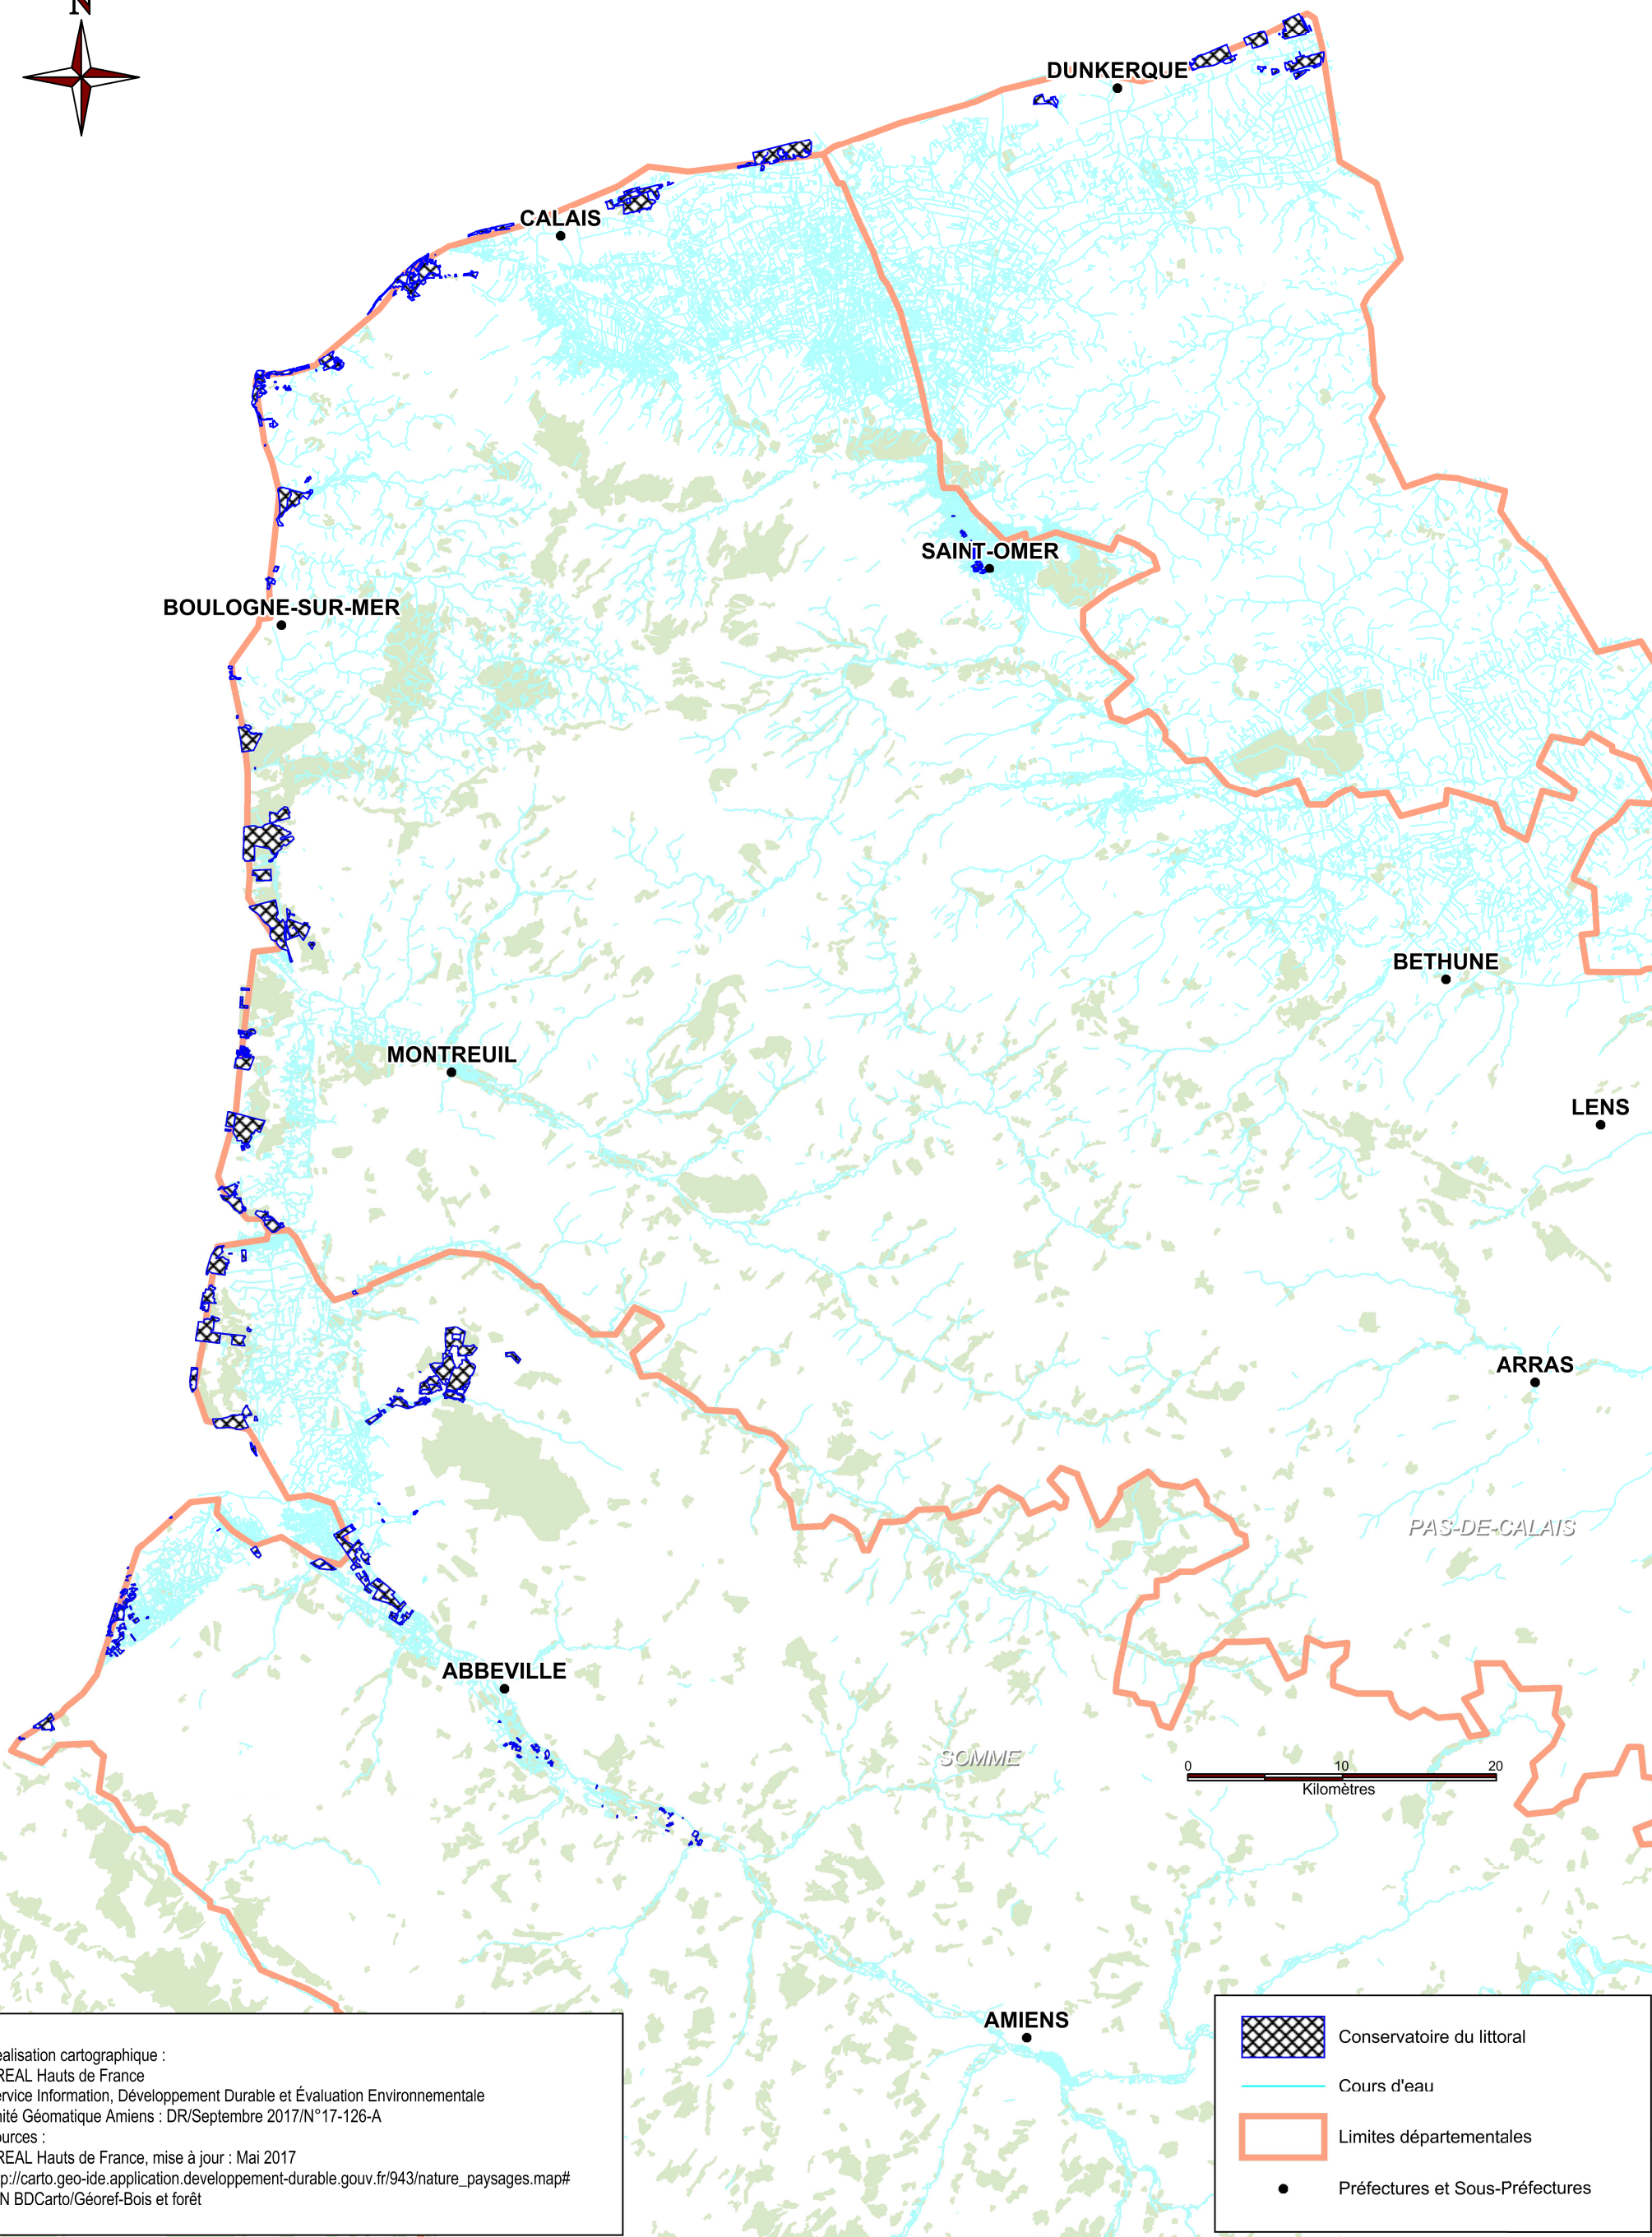

PRÉFET
DE LA RÉGION
HAUTS-DE-FRANCE

Terrains possédés par le conservatoire du littoral

REGION HAUTS-DE-FRANCE

Réalisation cartographique :
 DREAL Hauts de France
 Service Information, Développement Durable et Évaluation Environnementale
 Unité Géomatique Amiens : DR/Septembre 2017/N°17-126-A
 Sources :
 DREAL Hauts de France, mise à jour : Mai 2017
http://carto.geo-ide.application.developpement-durable.gouv.fr/943/nature_paysages.map#
 IGN BDCarto/Géoref-Bois et forêt

	Conservatoire du littoral
	Cours d'eau
	Limites départementales
	Préfectures et Sous-Préfectures