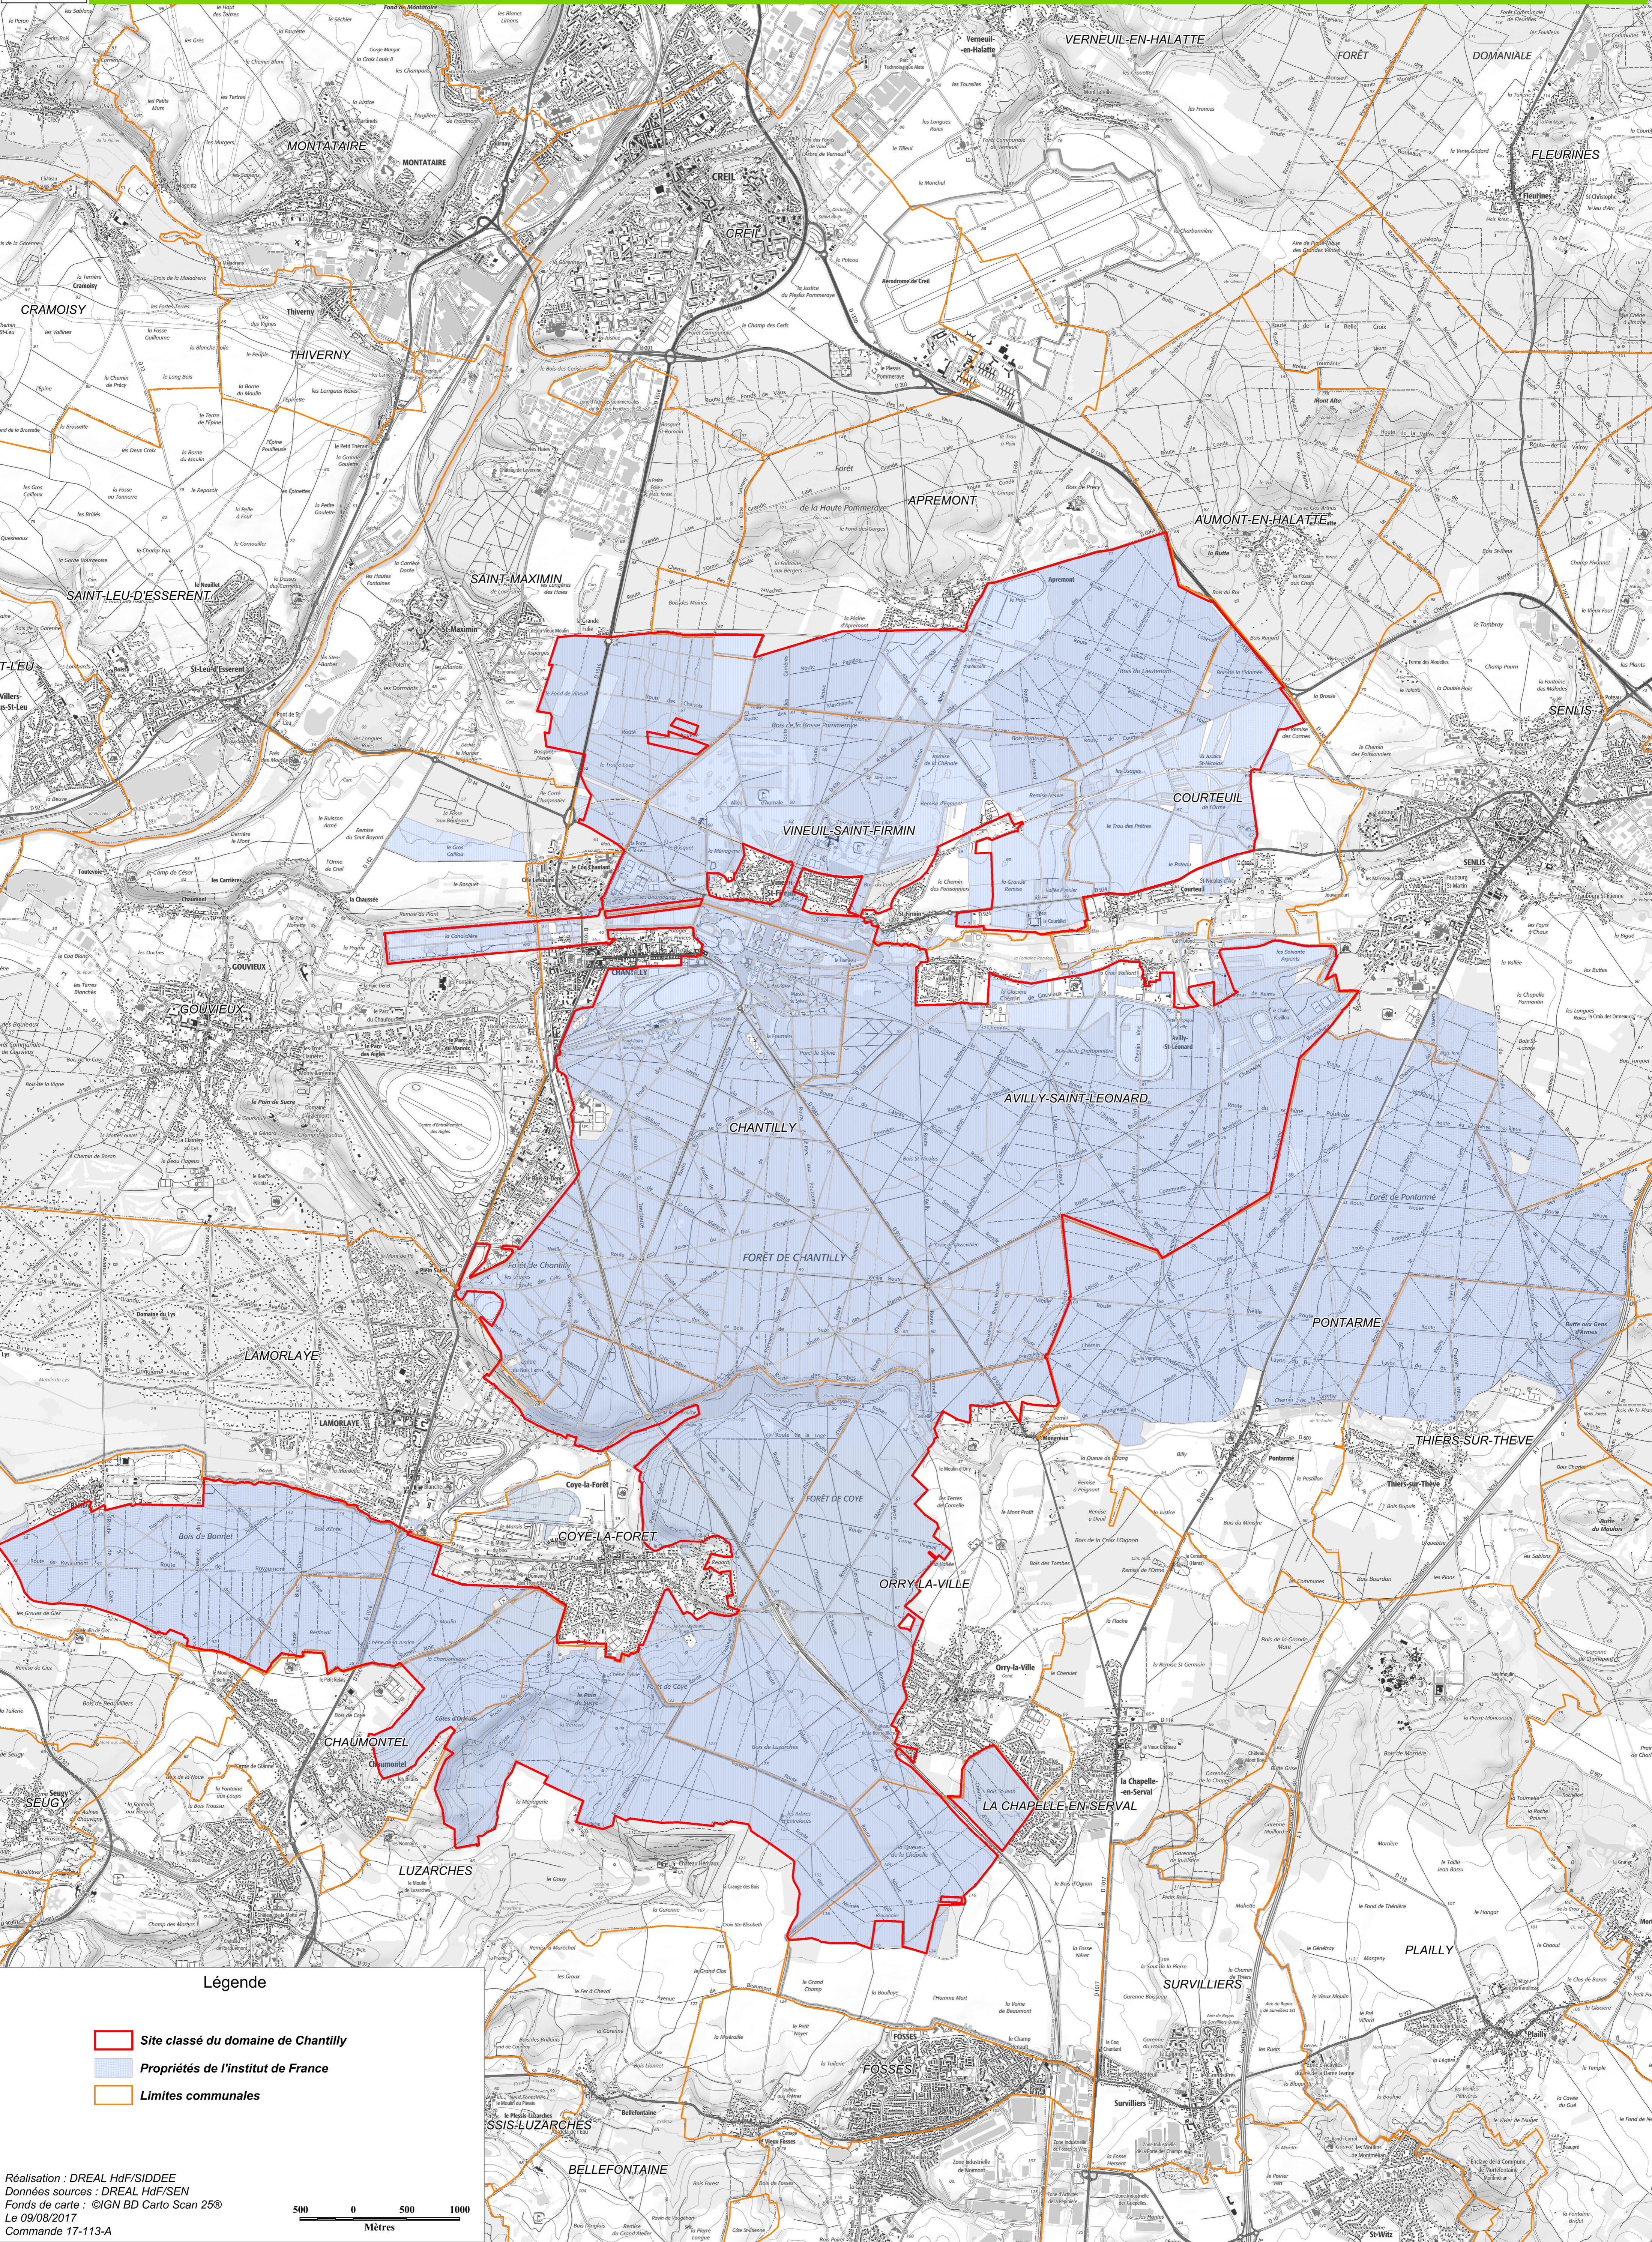

PRÉFET
DE LA RÉGION
HAUTS-DE-FRANCE

SITE CLASSÉ DU DOMAINE DE CHANTILLY

Région Hauts-de-France

Légende

- Site classé du domaine de Chantilly
- Propriétés de l'institut de France
- Limites communales

Réalisation : DREAL HdF/SIDDEE
Données sources : DREAL HdF/SEN
Fonds de carte : ©IGN BD Carto Scan 25®
Le 09/08/2017
Commande 17-113-A