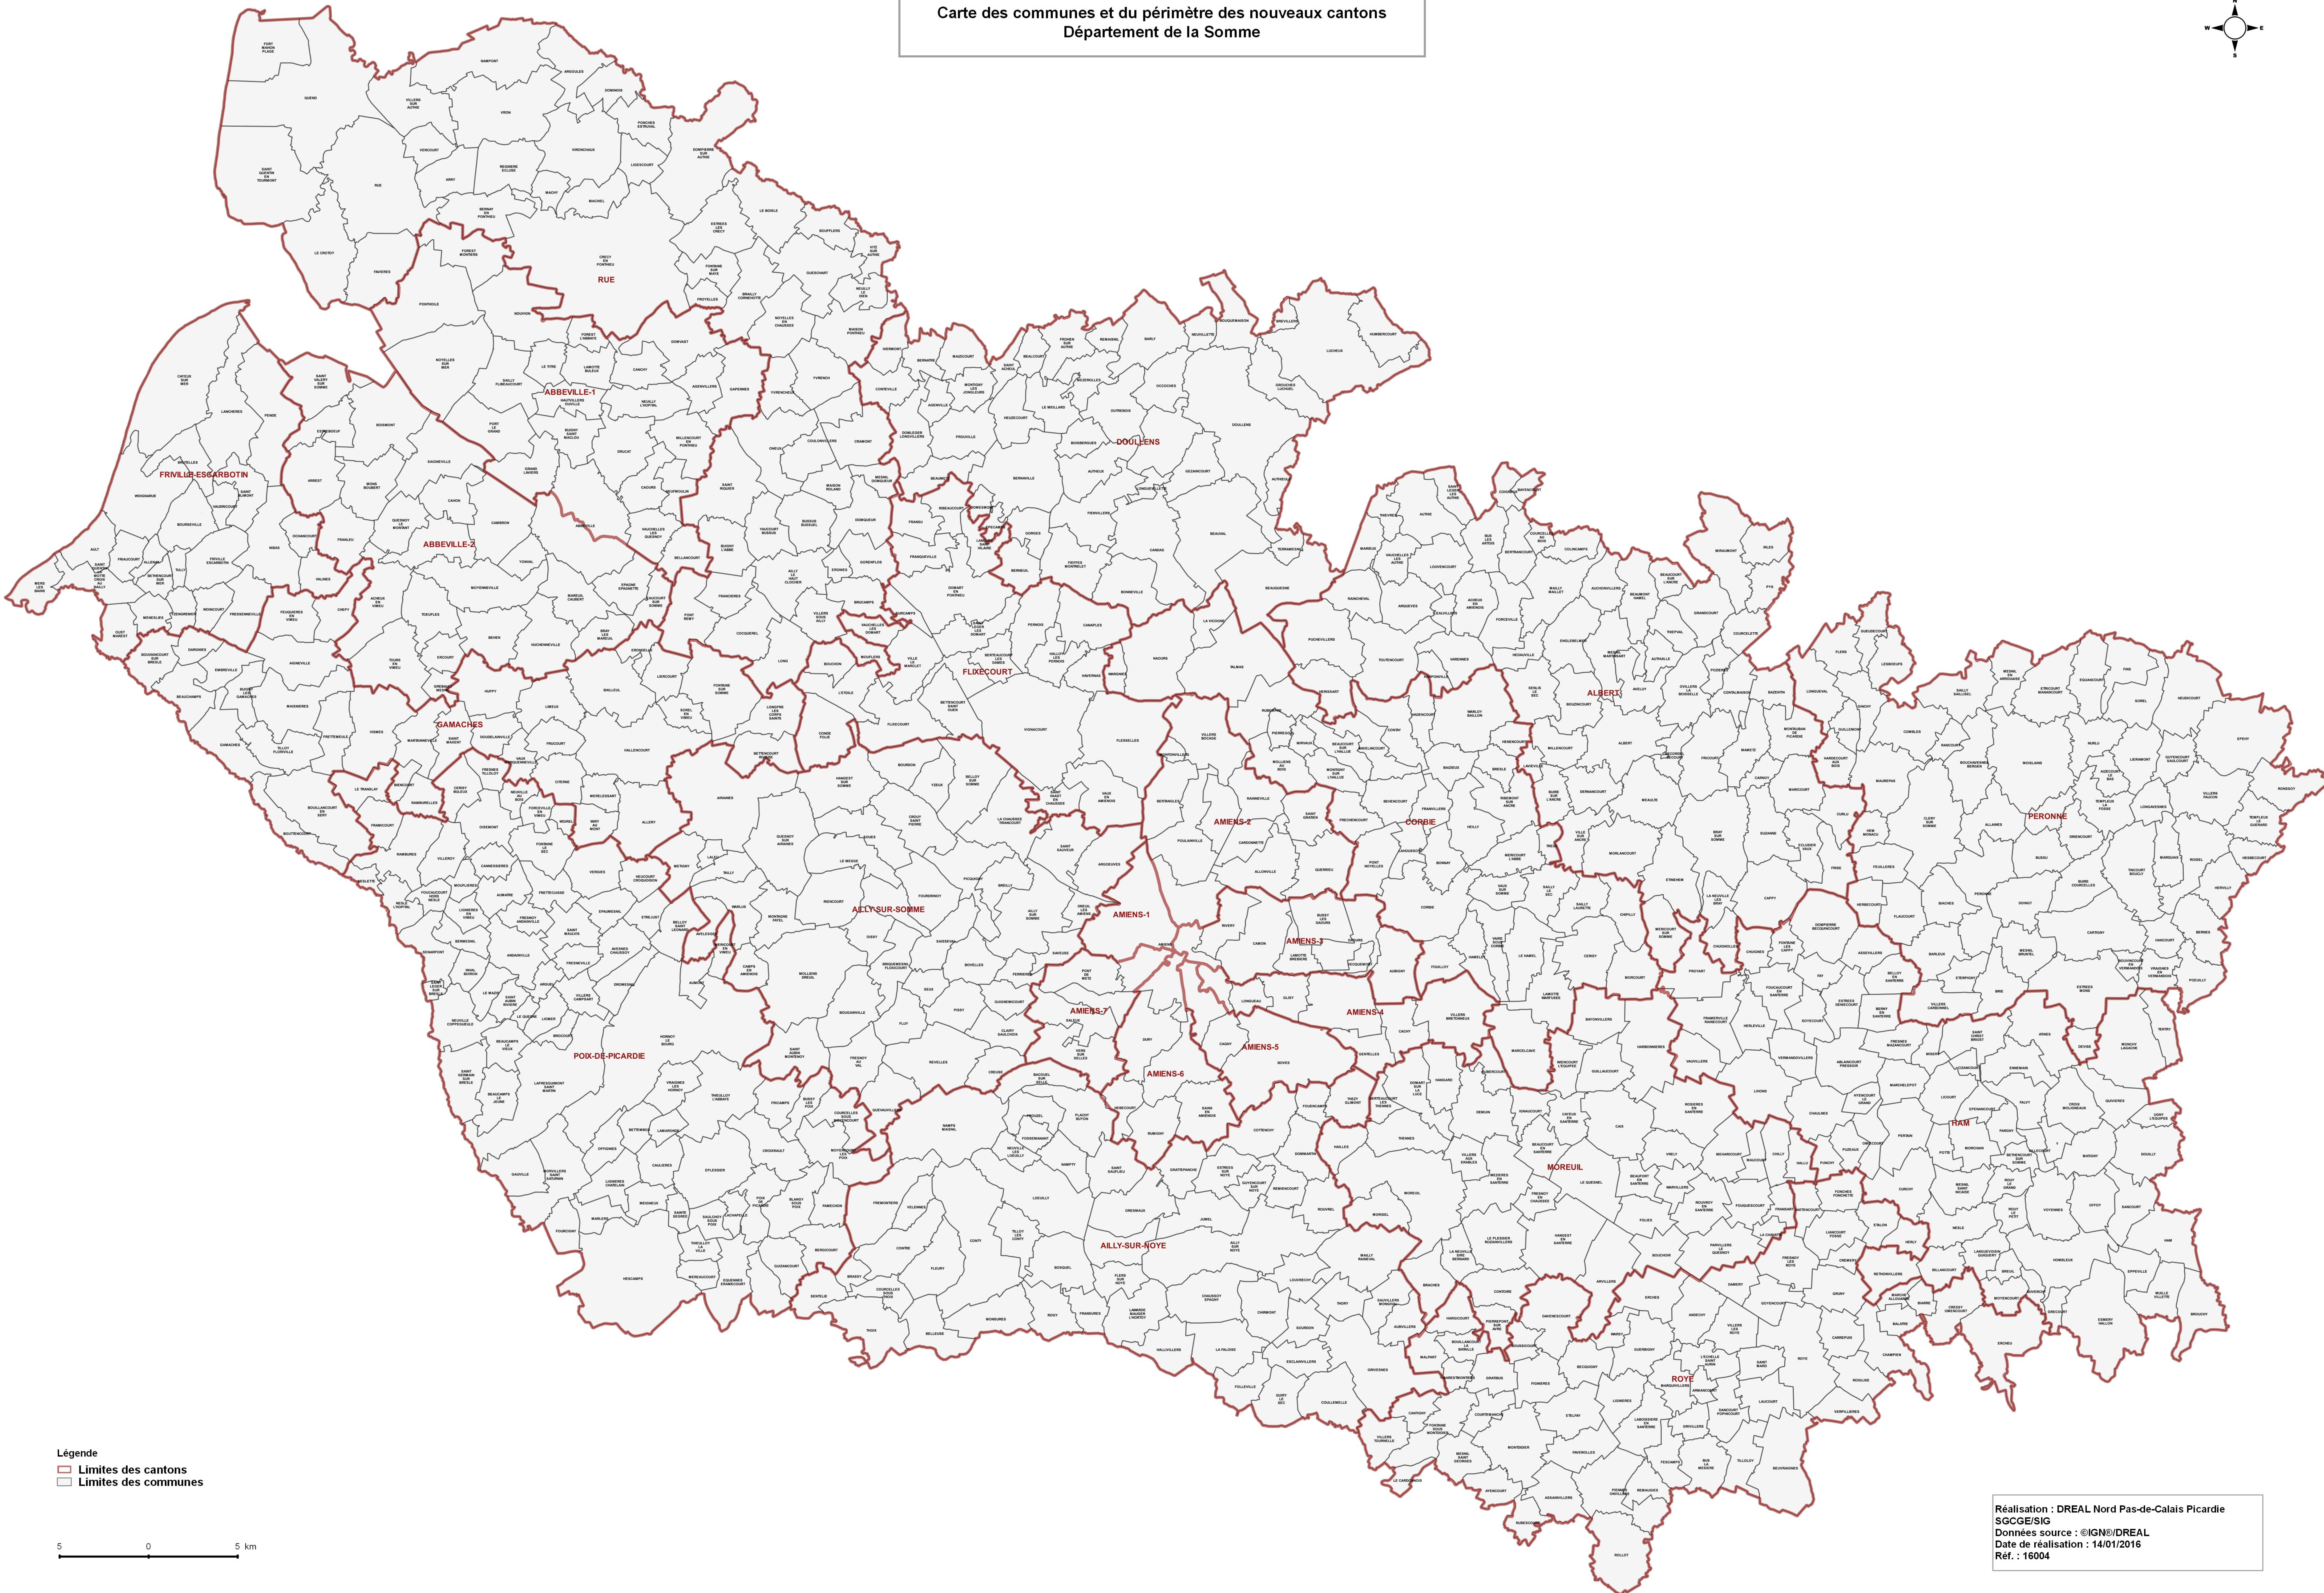

Carte des communes et du périmètre des nouveaux cantons
Département de la Somme

Légende
▬ Limites des cantons
▬ Limites des communes

Réalisation : DREAL Nord Pas-de-Calais Picardie
SGCGE/SIG
Données source : ©IGN/DREAL
Date de réalisation : 14/01/2016
Réf. : 16004