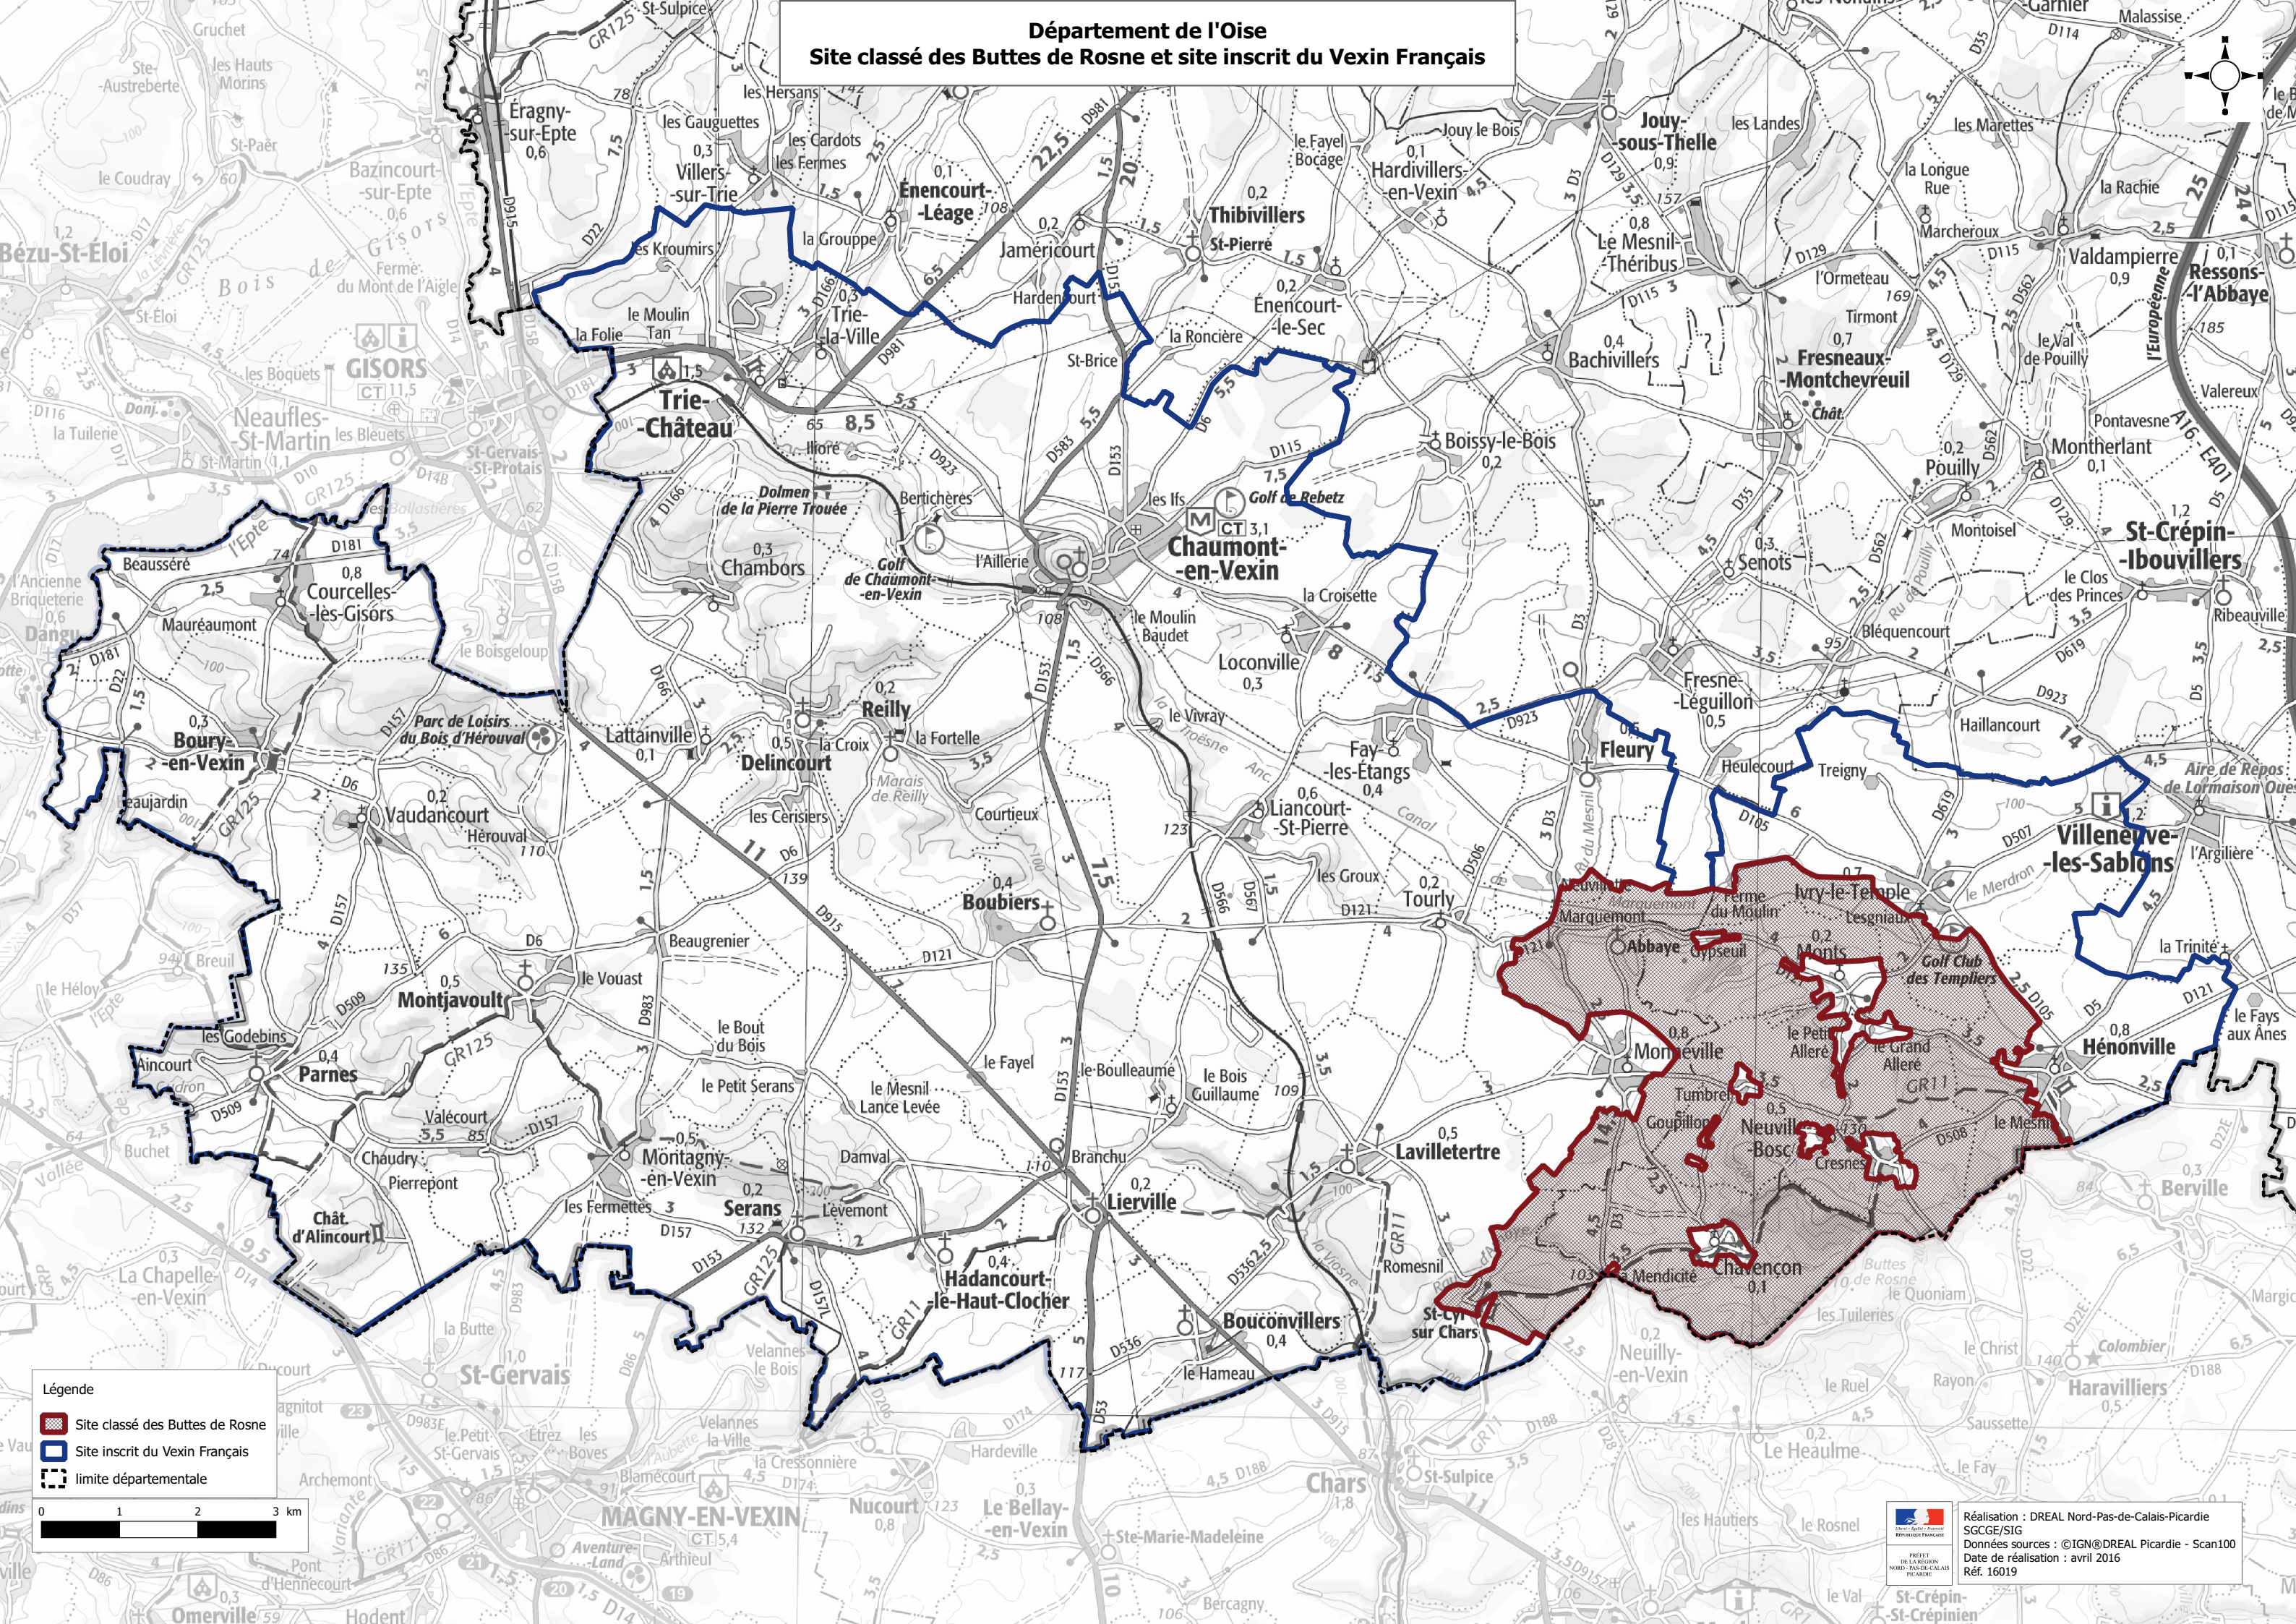

Département de l'Oise  
Site classé des Buttes de Rosne et site inscrit du Vexin Français

**Légende**

-  Site classé des Buttes de Rosne
-  Site inscrit du Vexin Français
-  limite départementale

0 1 2 3 km

Réalisation : DREAL Nord-Pas-de-Calais-Picardie  
SGCGE/SIG  
Données sources : ©IGN@DREAL Picardie - Scan100  
Date de réalisation : avril 2016  
Réf. 16019