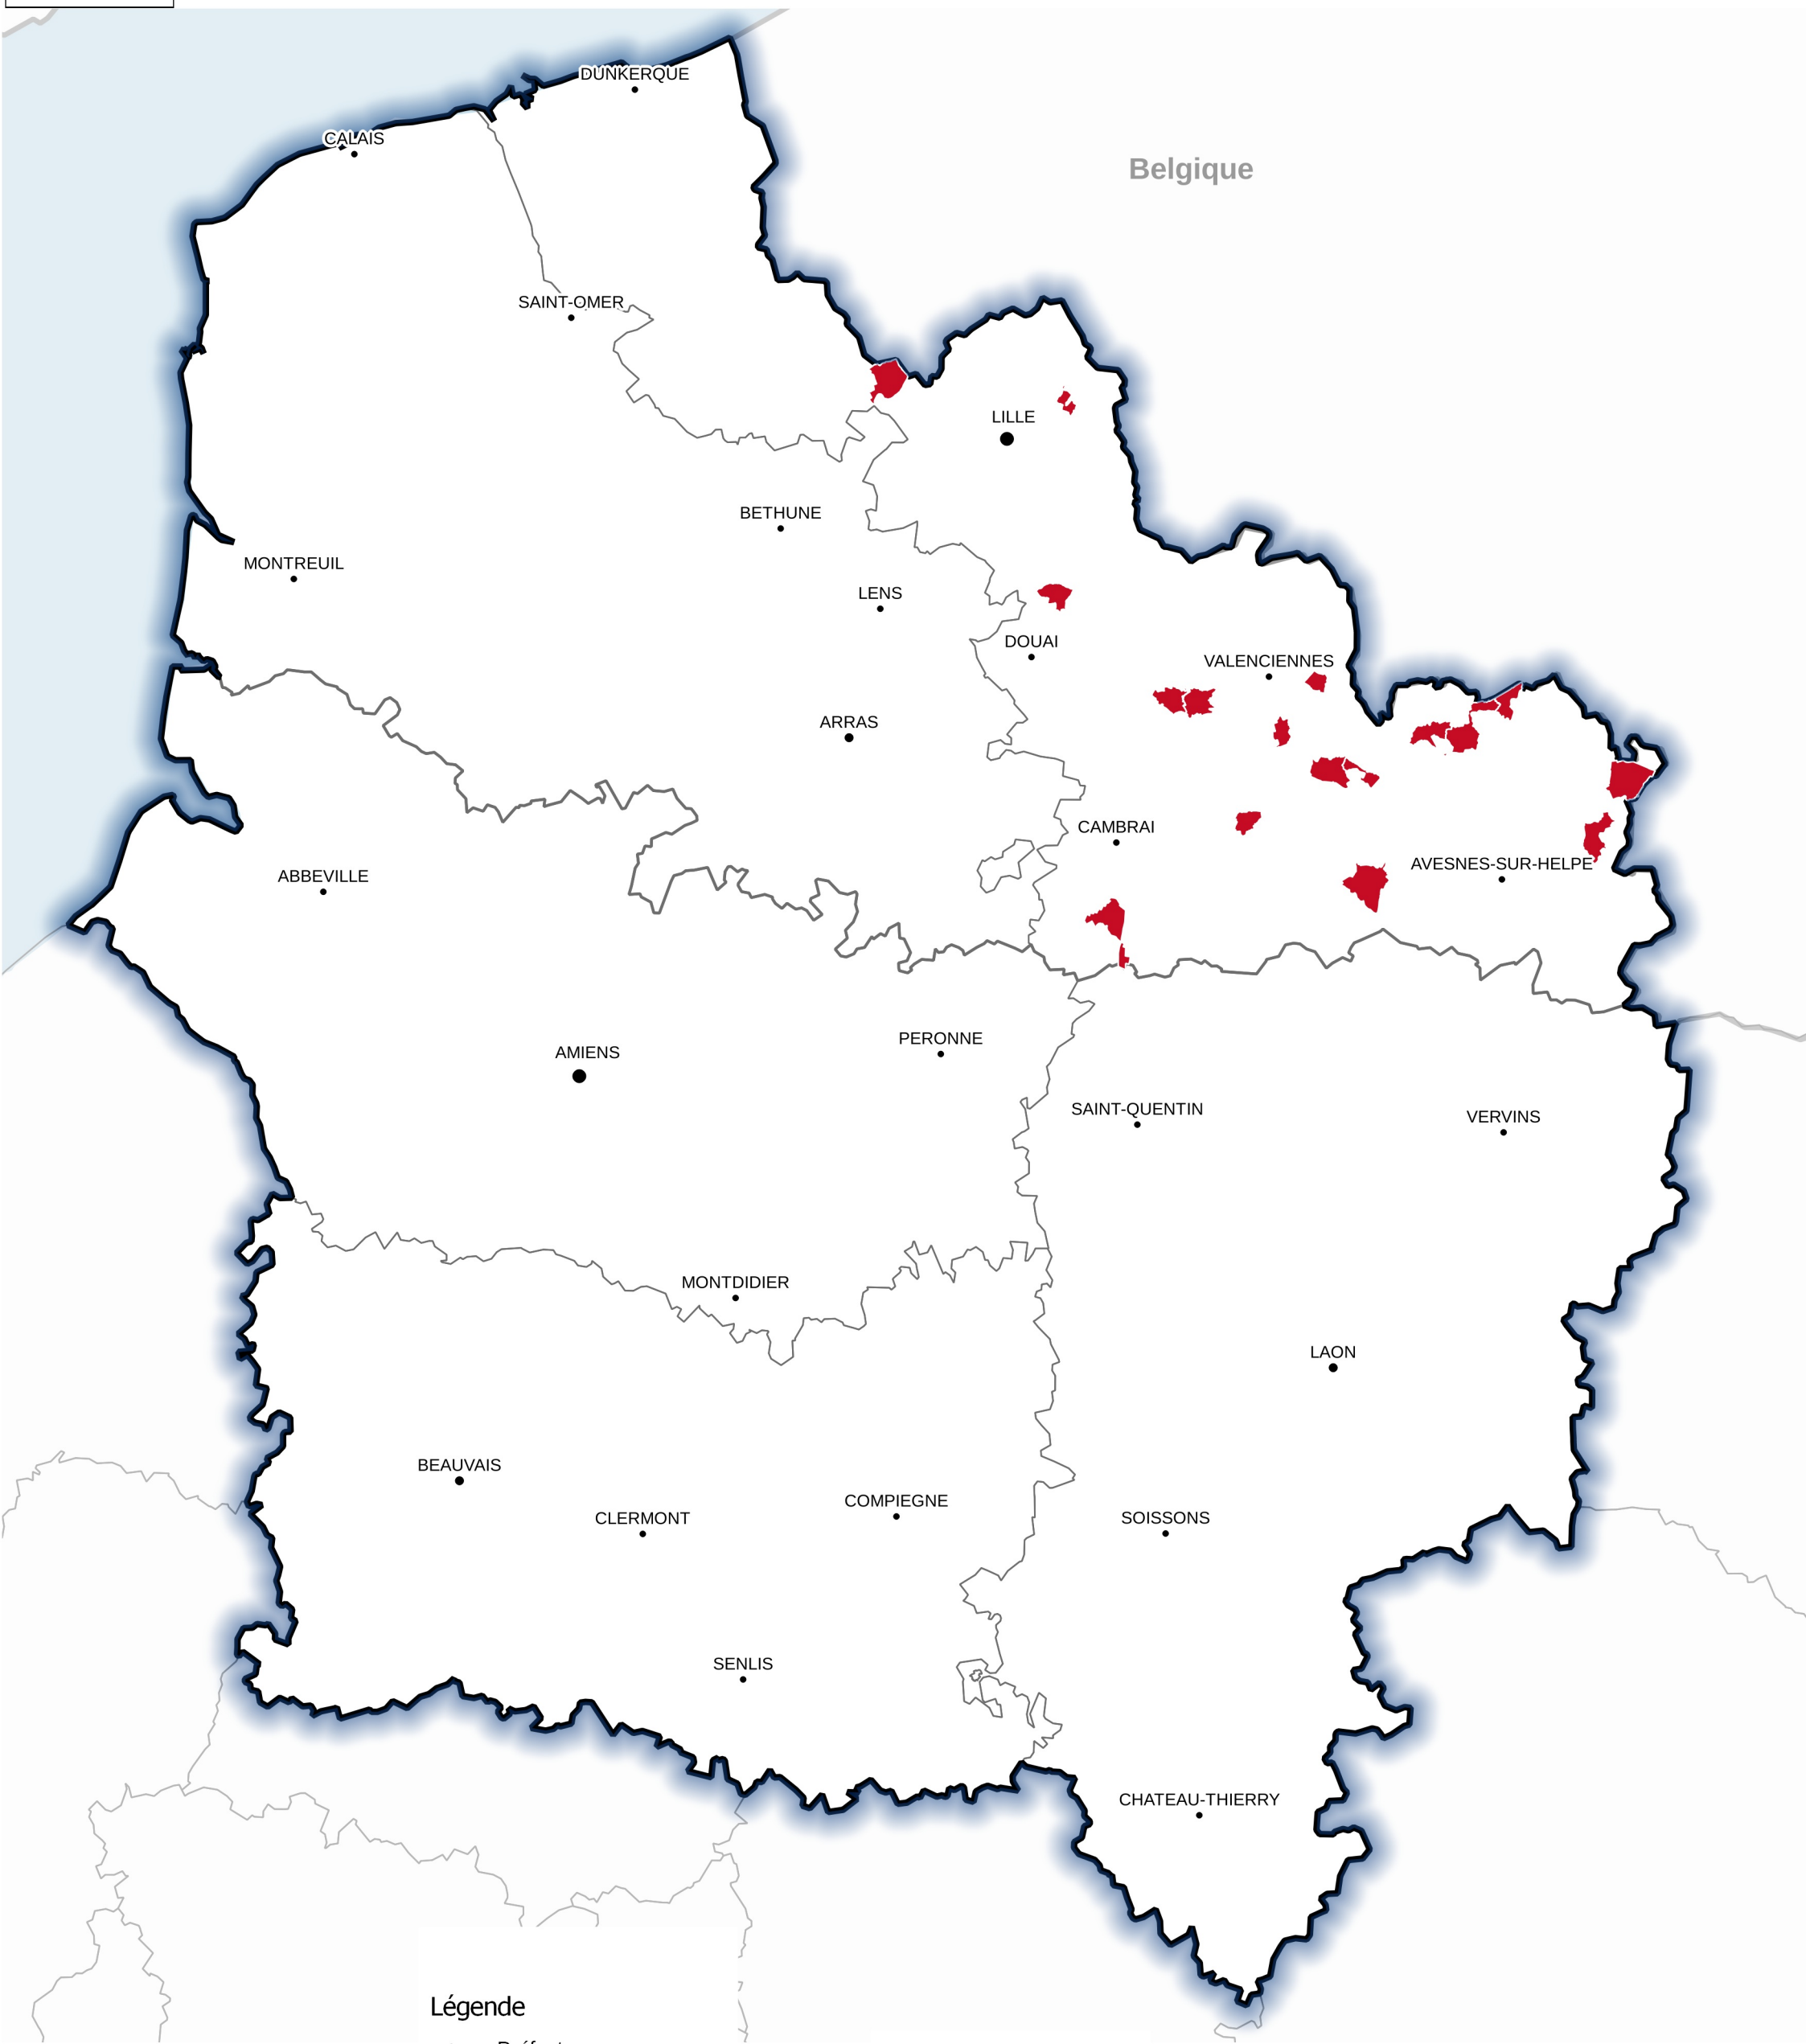

PRÉFET
DE LA RÉGION
NORD - PAS-DE-CALAIS
PICARDIE

Nombre d'évènements déclarés CATNAT en séisme de 1983 à 2015

Région Nord - Pas-de-Calais / Picardie

- Légende**
- Préfecture
 - Préfecture de région
 - Sous-préfecture
 - Limite de départements
 - Limite Nord Pdc Picardie
 - Limite de région (2016)

Nombre d'évènements
■ 1

DREAL NPdCP / SIDDEE
Source :
GASPAR (données au 15/01/2016) DREAL NPdCP

Fonds de carte :
© IGN GEOFLA 2014®
16-044
04/07/2016